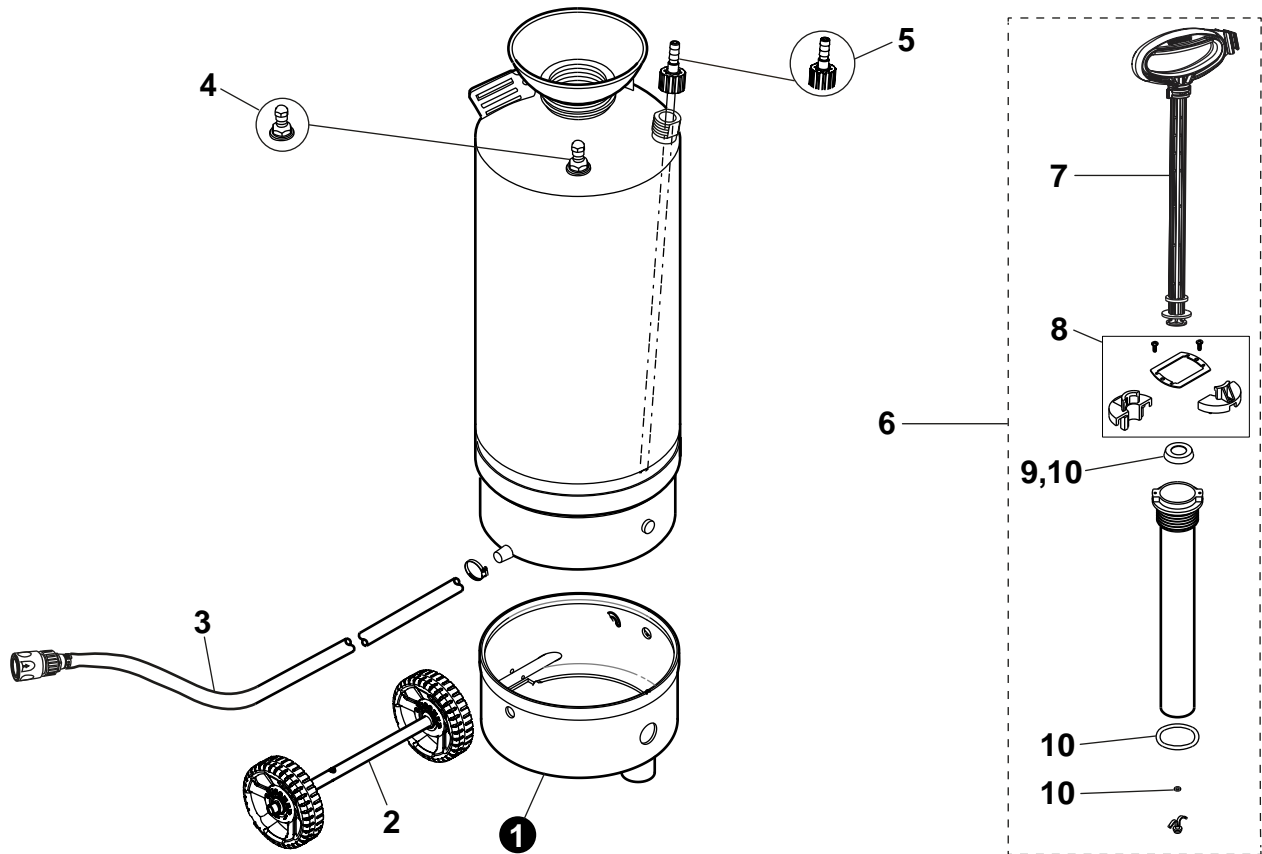

P/N 99922205778
REVISED 04/17/24

NO.	PART NUMBER	QTY.	DESCRIPTION	NOM DE LA PIÈCE
1	YH455000070	1	TANK BASE W/SUPPORT	BASE DE RÉSERVOIR AVEC SUPPORT
2	YH478000170	1	SET, WHEEL W/AXLE	JEU DE ROUE AVEC ESSIEU
3	YH467000670	1	HOSE, FLEXIBLE W/ GRIP	TUYAU FLEXIBLE AVEC POIGNÉE
4	YH482000620	1	VALVE, SCHRADER	SOUPAPE, SCHRADER
5	YH470000930	1	PRESSURE RELIEF VALVE	SOUPAPE DE LIMITATION DE PRESSION
6	YH482000570	1	TUBE, PUMP	TUBE DE POMPE
7	YH482000580	1	+HANDLE, PUMP	+POIGNÉE DE POMPE
8	YH482000590	1	+CAPS, PUMP TUBE	+BOUCHONS DE TUBE DE POMPE
9	YH482000600	1	+PISTON, PLASTIC	+PISTON, PLASTIQUE
10	YH482000610	1	+KIT, PUMP REPAIR	+KIT DE RÉPARATION DE POMPE