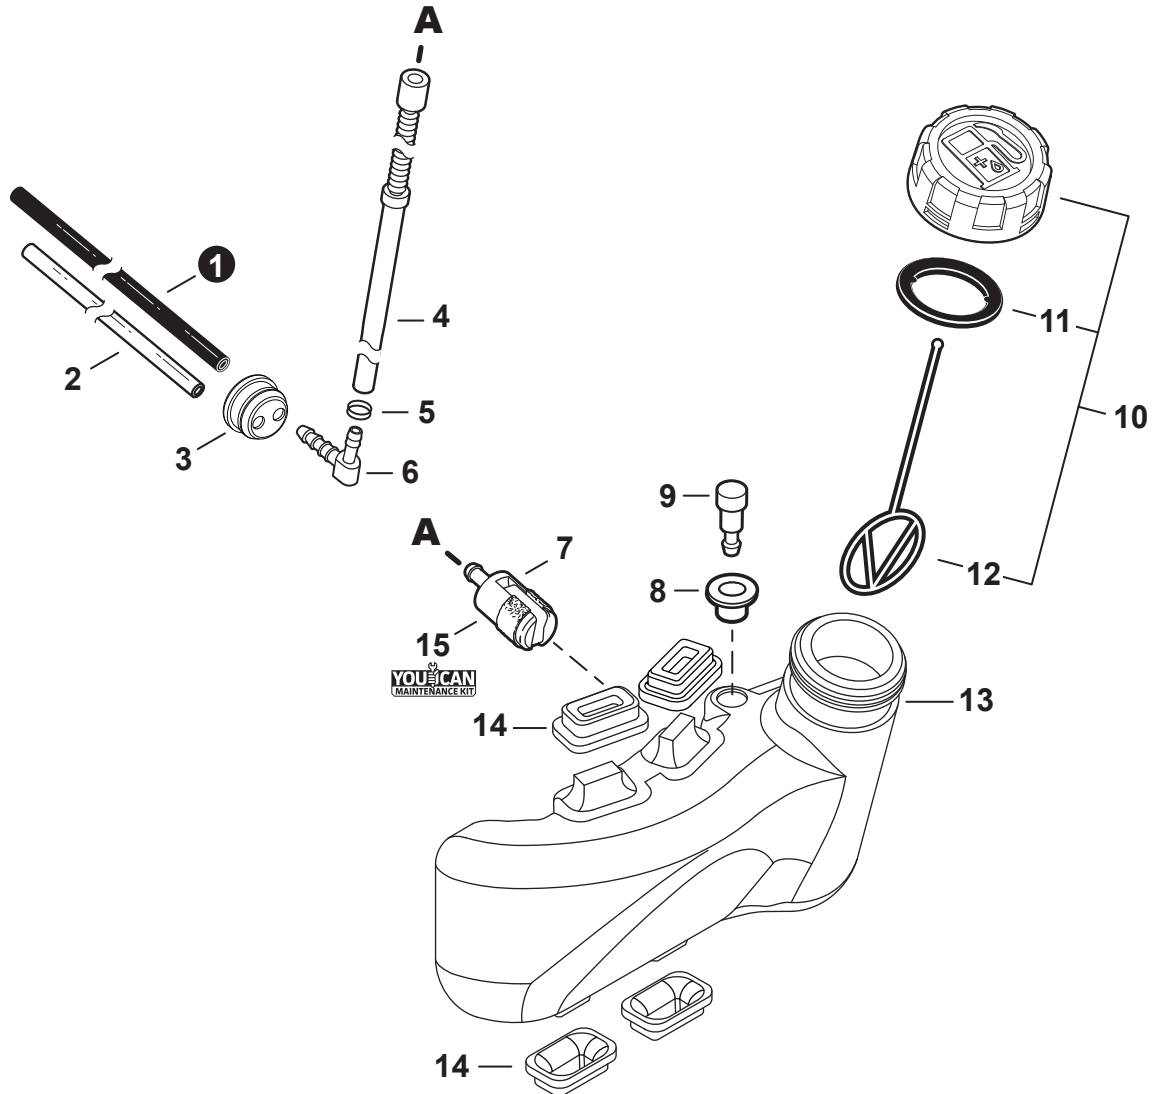

NO.	PART NUMBER	QTY.	DESCRIPTION	NOM DE LA PIÈCE
1	V471005650	1	PIPE, FUEL 3x5.5x83 BLACK	TUYAU DE CARBURANT 3x5.5x83 NOIR
2	13201049730	1	PIPE, FUEL 3x6x85 YELLOW	TUYAU DE CARBURANT 3x6x85 JAUNE
3	13211544331	1	GROMMET, FUEL	OEILLET CARBURANT
4	V471003511	1	PIPE, FUEL	TUYAU DE CARBURANT
5	V490001230	1	CLIP 6.5 MM	ATTACHE 6.5 MM
6	V186000500	1	CONNECTOR, PIPE	CONNEXION DE TUYAU
7	A369000480	1	FILTER, FUEL	FILTRE À CARBURANT
8	V137000001	1	GROMMET, FUEL	OEILLET CARBURANT
9	A356000031	1	VENT ASSY	ÉVENT COMPLET
10	P100012040	1	CAP ASSY, FUEL	ASSEMBLAGE DU BOUCHON DE CARBURANT
11	V107000210	1	+GASKET, FUEL CAP	+JOINT BOUCHON DE CARBURANT
12	A365000060	1	+CONNECTOR, CAP L= 123	+CONNEXION DU BOUCHON L= 123
13	A350002751	1	TANK, FUEL	RÉSERVOIR DE CARBURANT
14	V420004490	4	CUSHION	COUSSIN
15	90152Y	1	TUNE-UP KIT - YOUCAN™	TROUSSE DE MISE AU POINT - YOUCAN™