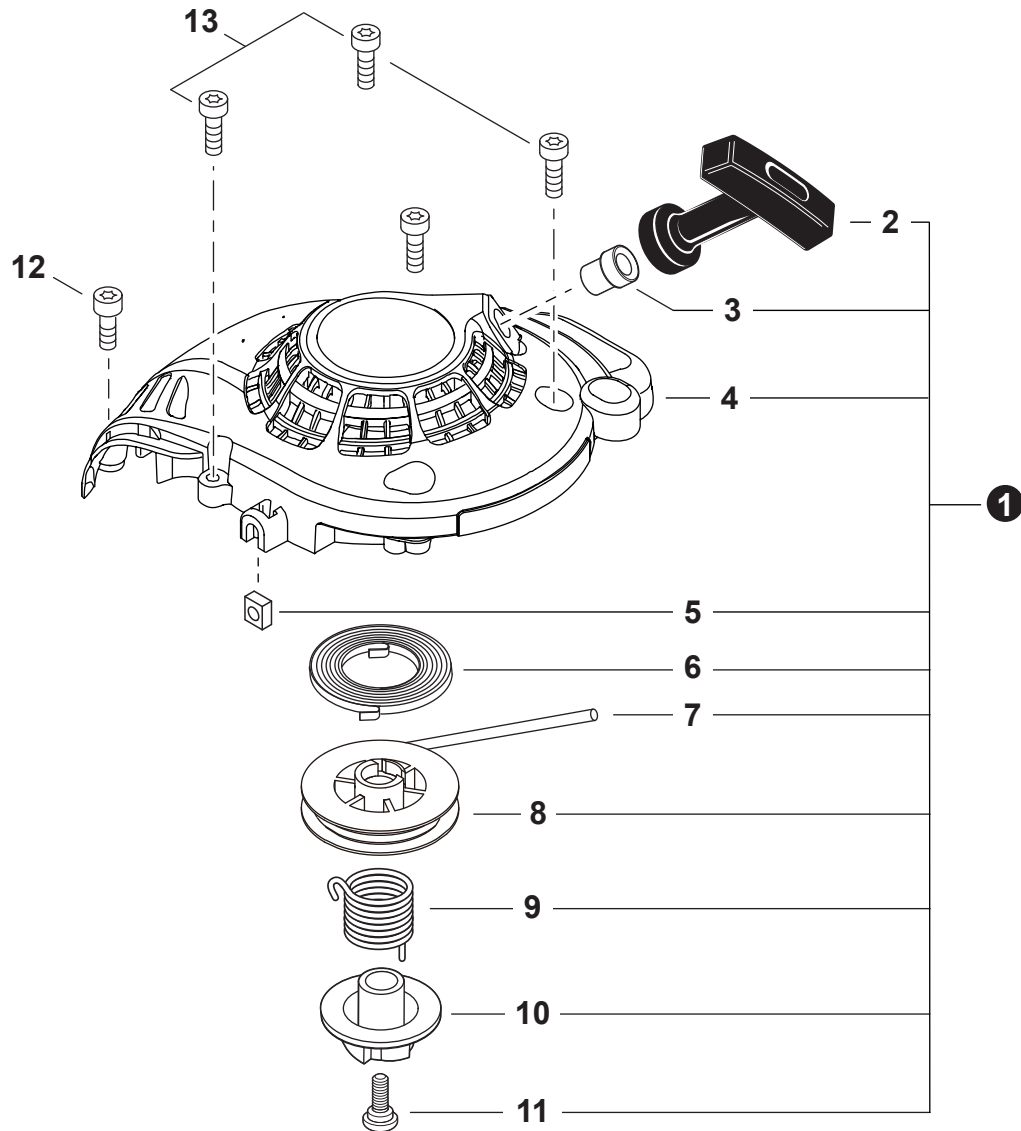

NO.	PART NUMBER	QTY.	DESCRIPTION	NOM DE LA PIÈCE
1	A051002373	1	STARTER ASSY, RECOIL	ASSEMBLAGE DU LANCEUR À RAPPEL
2	17722844330	1	+GRIP, STARTER	+POIGNÉE DU DÉMARREUR
3	P022045770	1	+GUIDE, ROPE	+GUIDE DE CORDE
4	P022036941	1	+CASE, STARTER	+BOÎTIER DU LANCEUR À RAPPEL
5	90056550005	1	+NUT - 5 - SQUARE	+ÉCROU - 5 - CARRÉ
6	P022019680	1	+SPRING, RECOIL	+RESSORT DE RAPPEL
7	P022006800	1	+ROPE, STARTER	+CORDE DU DÉMARREUR
8	P022027980	1	+REEL, ROPE	+BOBINE DE CORDE
9	P022008270	1	+SPRING, TORSION	+RESSORT DE TORSION
10	P022037310	1	+PLATE, CAM	+PLAQUE DE CAME
11	V253000310	1	+SCREW 5	+VIS 5
12	V804000010	1	BOLT, TORX 4x16	BOULON TORX 4x16
13	V804000060	4	BOLT, TORX 4x16	BOULON TORX 4x16