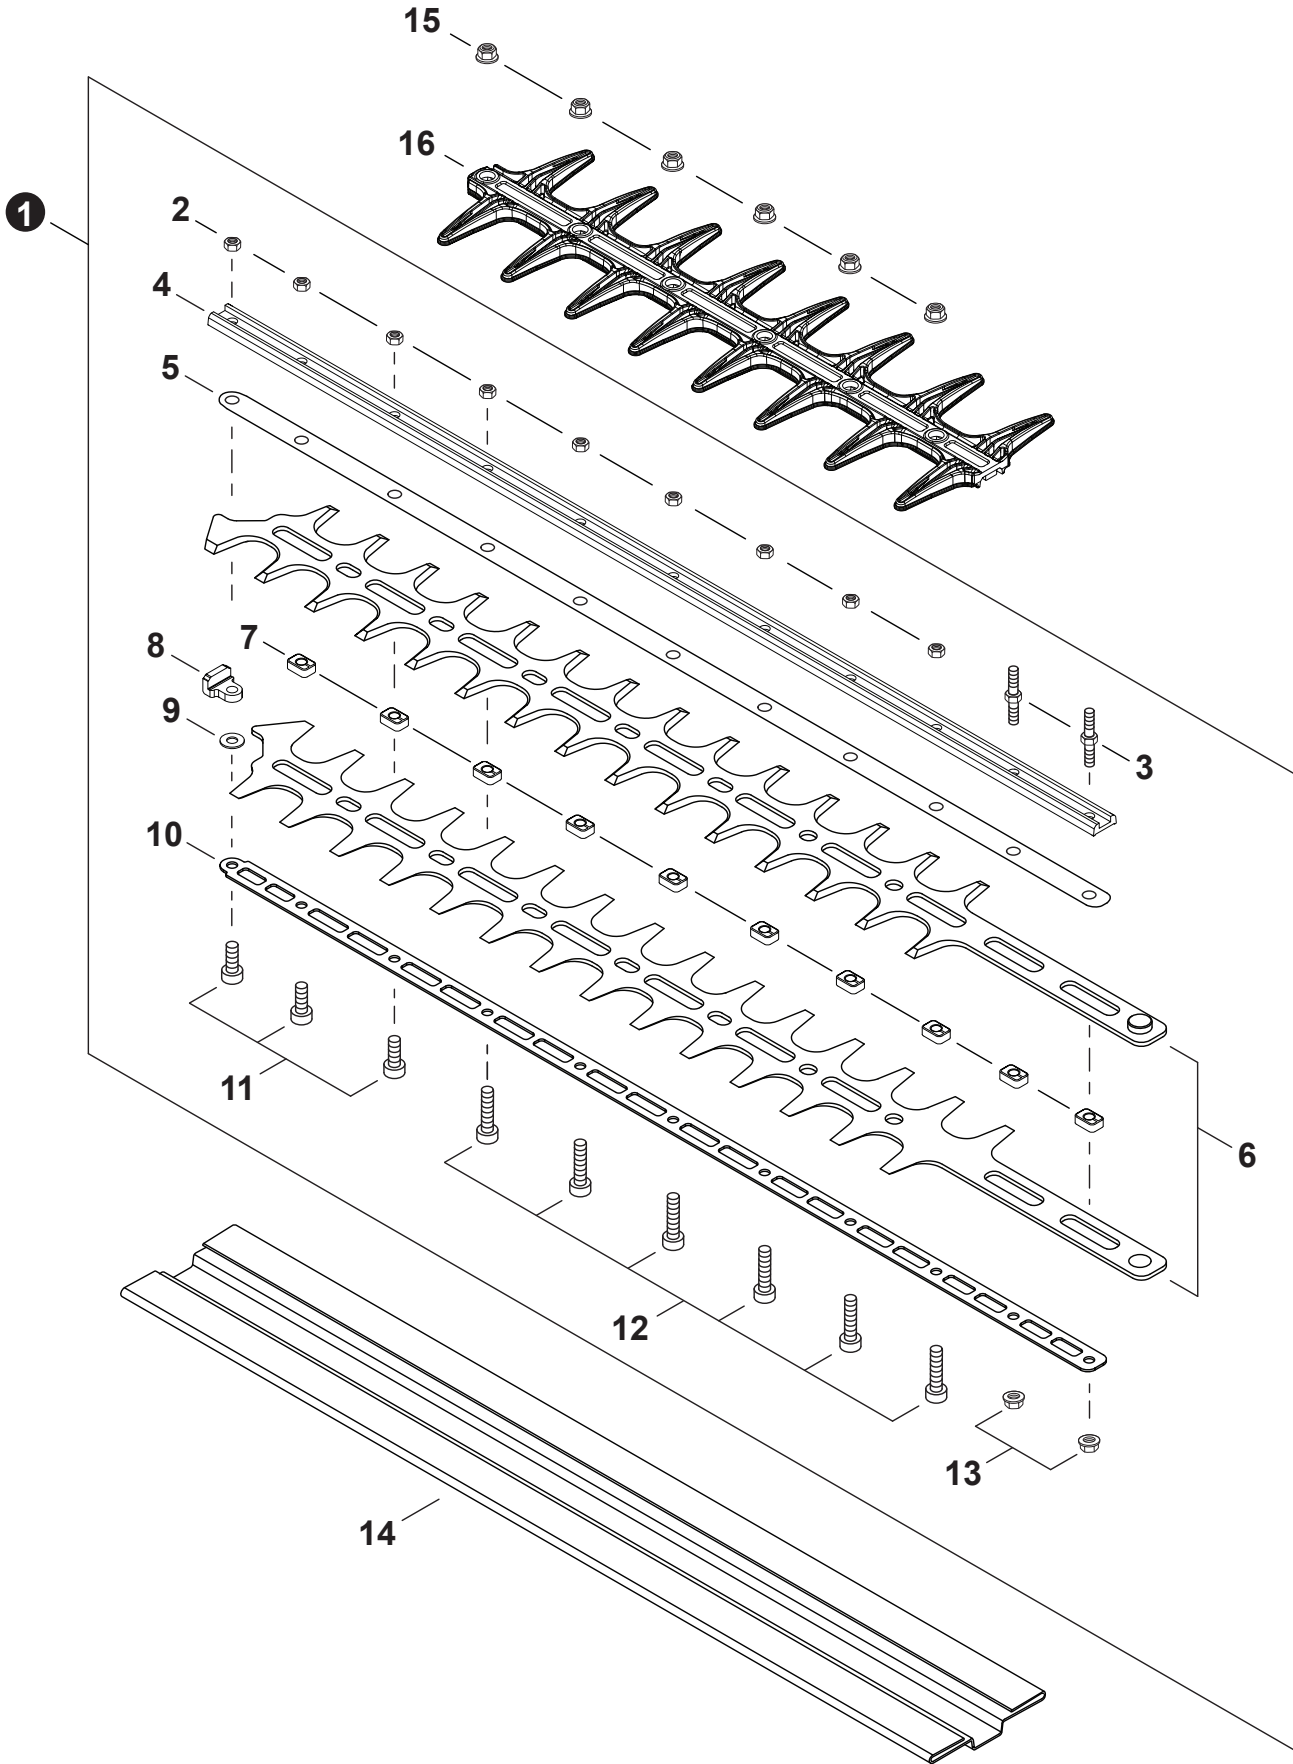

NO.	PART NUMBER	QTY.	DESCRIPTION	NOM DE LA PIÈCE
1	X041000770	1	CUTTER ASSY, 24"	LAME COMPLET 60 CM
2	9202205000	9	+NUT	+ÉCROU
3	V223000020	2	+STUD, MOUNTING M5x36	+TIGE DE FIXATION M5x36
4	X425000570	1	+SUPPORT, BLADE 24"	+SUPPORT DE LAME 60 CM
5	X425000580	1	+SUPPORT, BLADE 24"	+SUPPORT DE LAME 60 CM
6	X412000930	2	+CUTTER 24"	+LAME 60 CM
7	V376001390	10	+SPACER	+ENTRETOISE
8	V376001380	1	+SPACER	+ENTRETOISE
9	9221705000	1	+WASHER	+RONDELLE
10	X425000590	1	+SUPPORT, BLADE 24"	+SUPPORT DE LAME 60 CM
11	V805000150	3	+BOLT, TORX 5x16	+BOULON TORX 5x16
12	V805000170	6	+BOLT, TORX 5x25	+BOULON TORX 5x25
13	V263000250	2	+NUT, FLANGE M5	+ÉCROU À BRIDE M5
14	X495000940	1	SCABBARD	FOURREAU
15	V263000250	6	NUT, FLANGE M5	ÉCROU À BRIDE M5
16	X431000100	1	GUARD, CUTTER BLADE	PROTECTEUR DE LAME