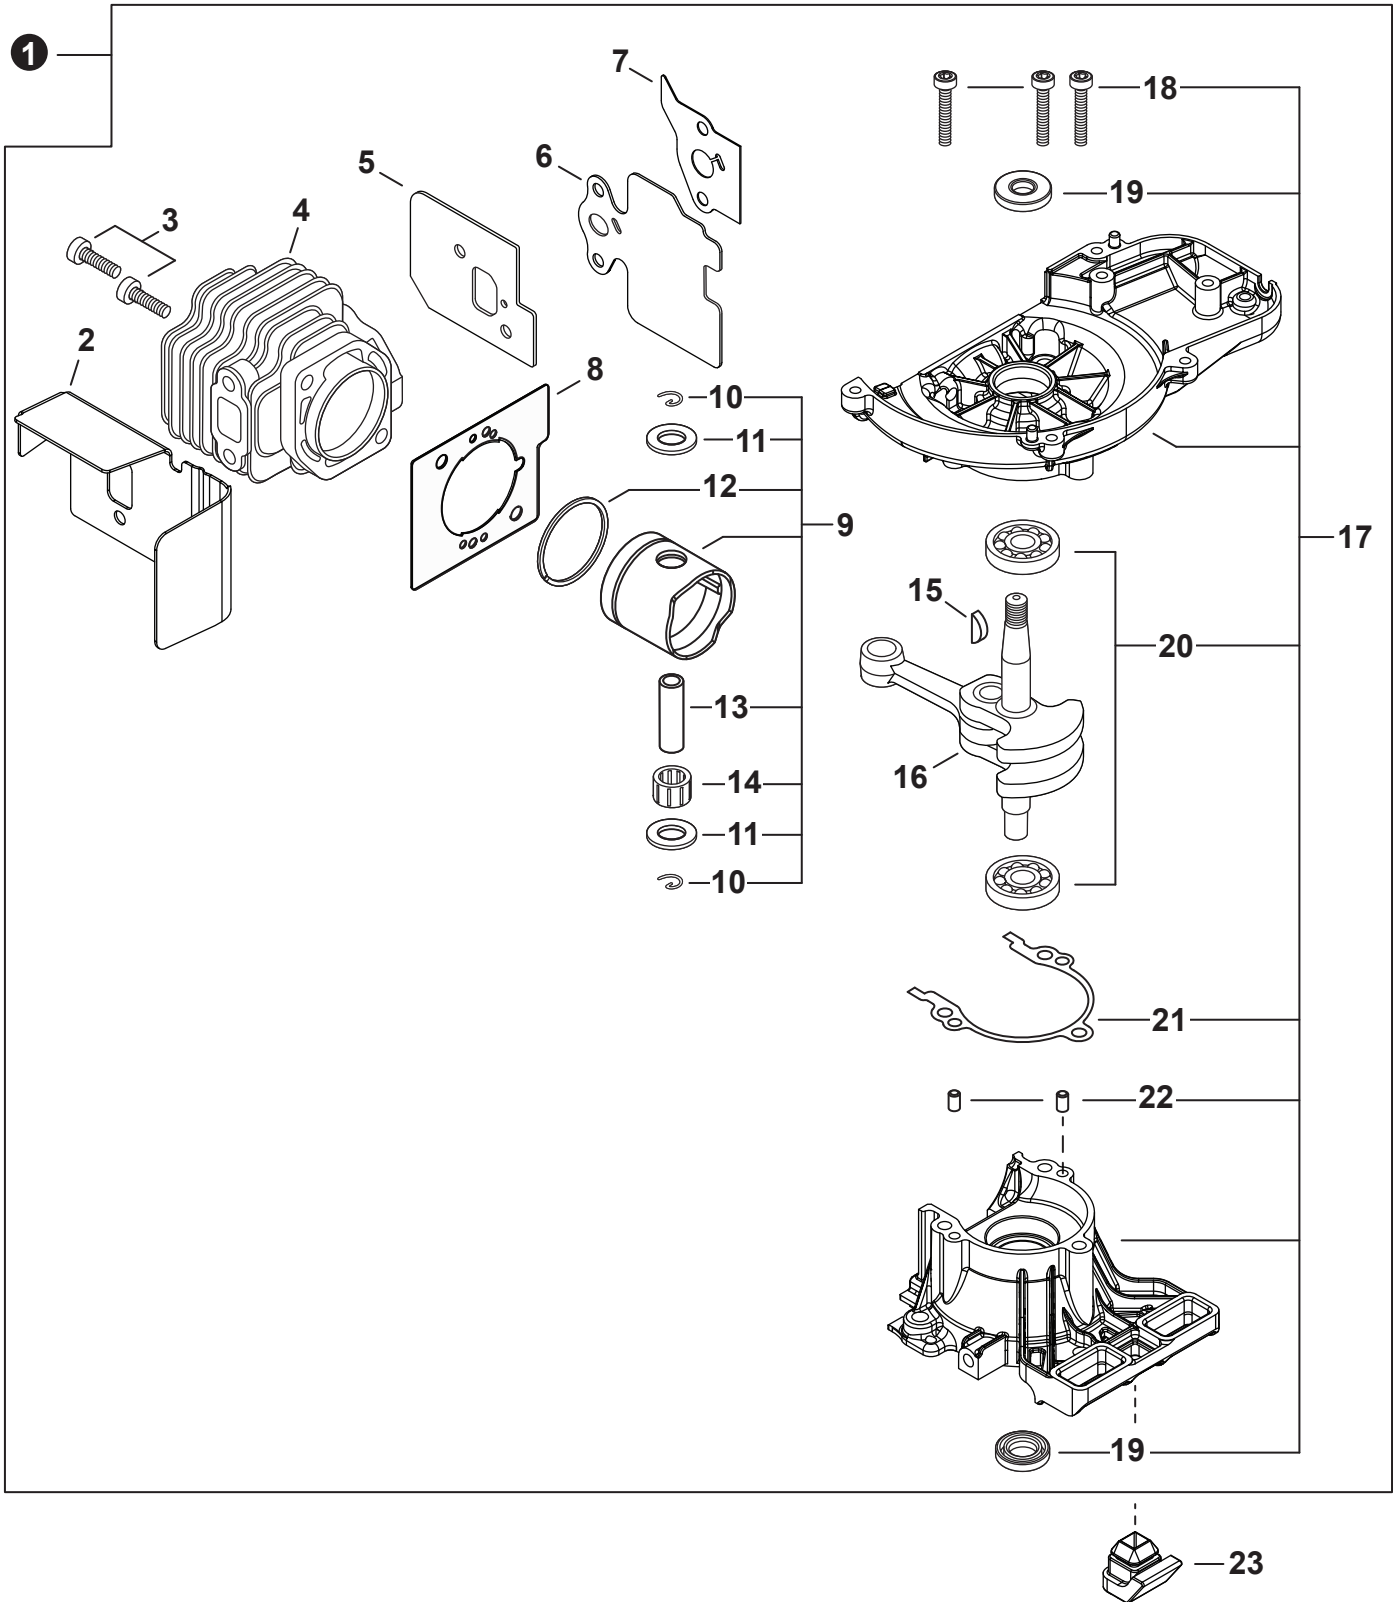

NO.	PART NUMBER	QTY.	DESCRIPTION	NOM DE LA PIÈCE
1	A172001990	1	COVER, FAN	COUVRE-VENTILATEUR
2	A160002470	1	COVER, ENGINE	COUVERCLE DE MOTEUR
3	V805000150	1	BOLT, TORX 5x16	BOULON TORX 5x16

NO.	PART NUMBER	QTY.	DESCRIPTION	NOM DE LA PIÈCE
1	SB1117	1	SHORT BLOCK	MOTEUR COMPLET
2	V104001831	1	+HEAT SHIELD, EXHAUST	+BOUCLIER THERMIQUE ÉCHAPPEMENT
3	V203000170	2	+BOLT 5	+BOULON 5
4	A130001960	1	+CYLINDER	+CYLINDRE
5	V103002030	1	+GASKET, INTAKE	+JOINT D'ADMISSION
6	V103001410	1	+HEAT SHIELD, INTAKE	+BOUCLIER THERMIQUE ADMISSION
7	V103001740	1	+GASKET, INTAKE	+JOINT D'ADMISSION
8	V100000720	1	+GASKET, CYLINDER	+JOINT CYLINDRE
9	P021007772	1	+PISTON KIT	+KIT DE PISTON
10	10001504630	2	++RING, SNAP	++ANNEAU ÉLASTIQUE
11	10001408960	2	++WASHER, THRUST	++RONDELLE DE BUTÉE
12	A101000090	1	++RING, PISTON	++SEGMENT DE PISTON
13	10001311520	1	++PIN, PISTON 8	++AXE DE PISTON 8
14	10011305930	1	++BEARING, NEEDLE	++ROULEMENT À AIGUILLES
15	10014212330	1	+KEY, WOODRUFF	+CLAVETTE-DISQUE
16	A011001640	1	+CRANKSHAFT ASSY	+VILEBREQUIN COMPLET
17	P100001511	1	+CRANKCASE KIT	+KIT DE CARTER DE MOTEUR
18	9112805028	3	++BOLT 5x28	++BOULON 5x28
19	10021261830	2	++SEAL, OIL	++JOINT D'HUILE
20	90081036000	2	++BEARING, BALL	++ROULEMENT À BILLES
21	V102000240	1	++GASKET, CRANKCASE	++JOINT CARTER DE MOTEUR
22	90033040080	2	++PIN, LOCATING 4x8	++GOUPILLE DE POSITIONNEMENT 4x8
23	V420003980	1	CUSHION	COUSSIN