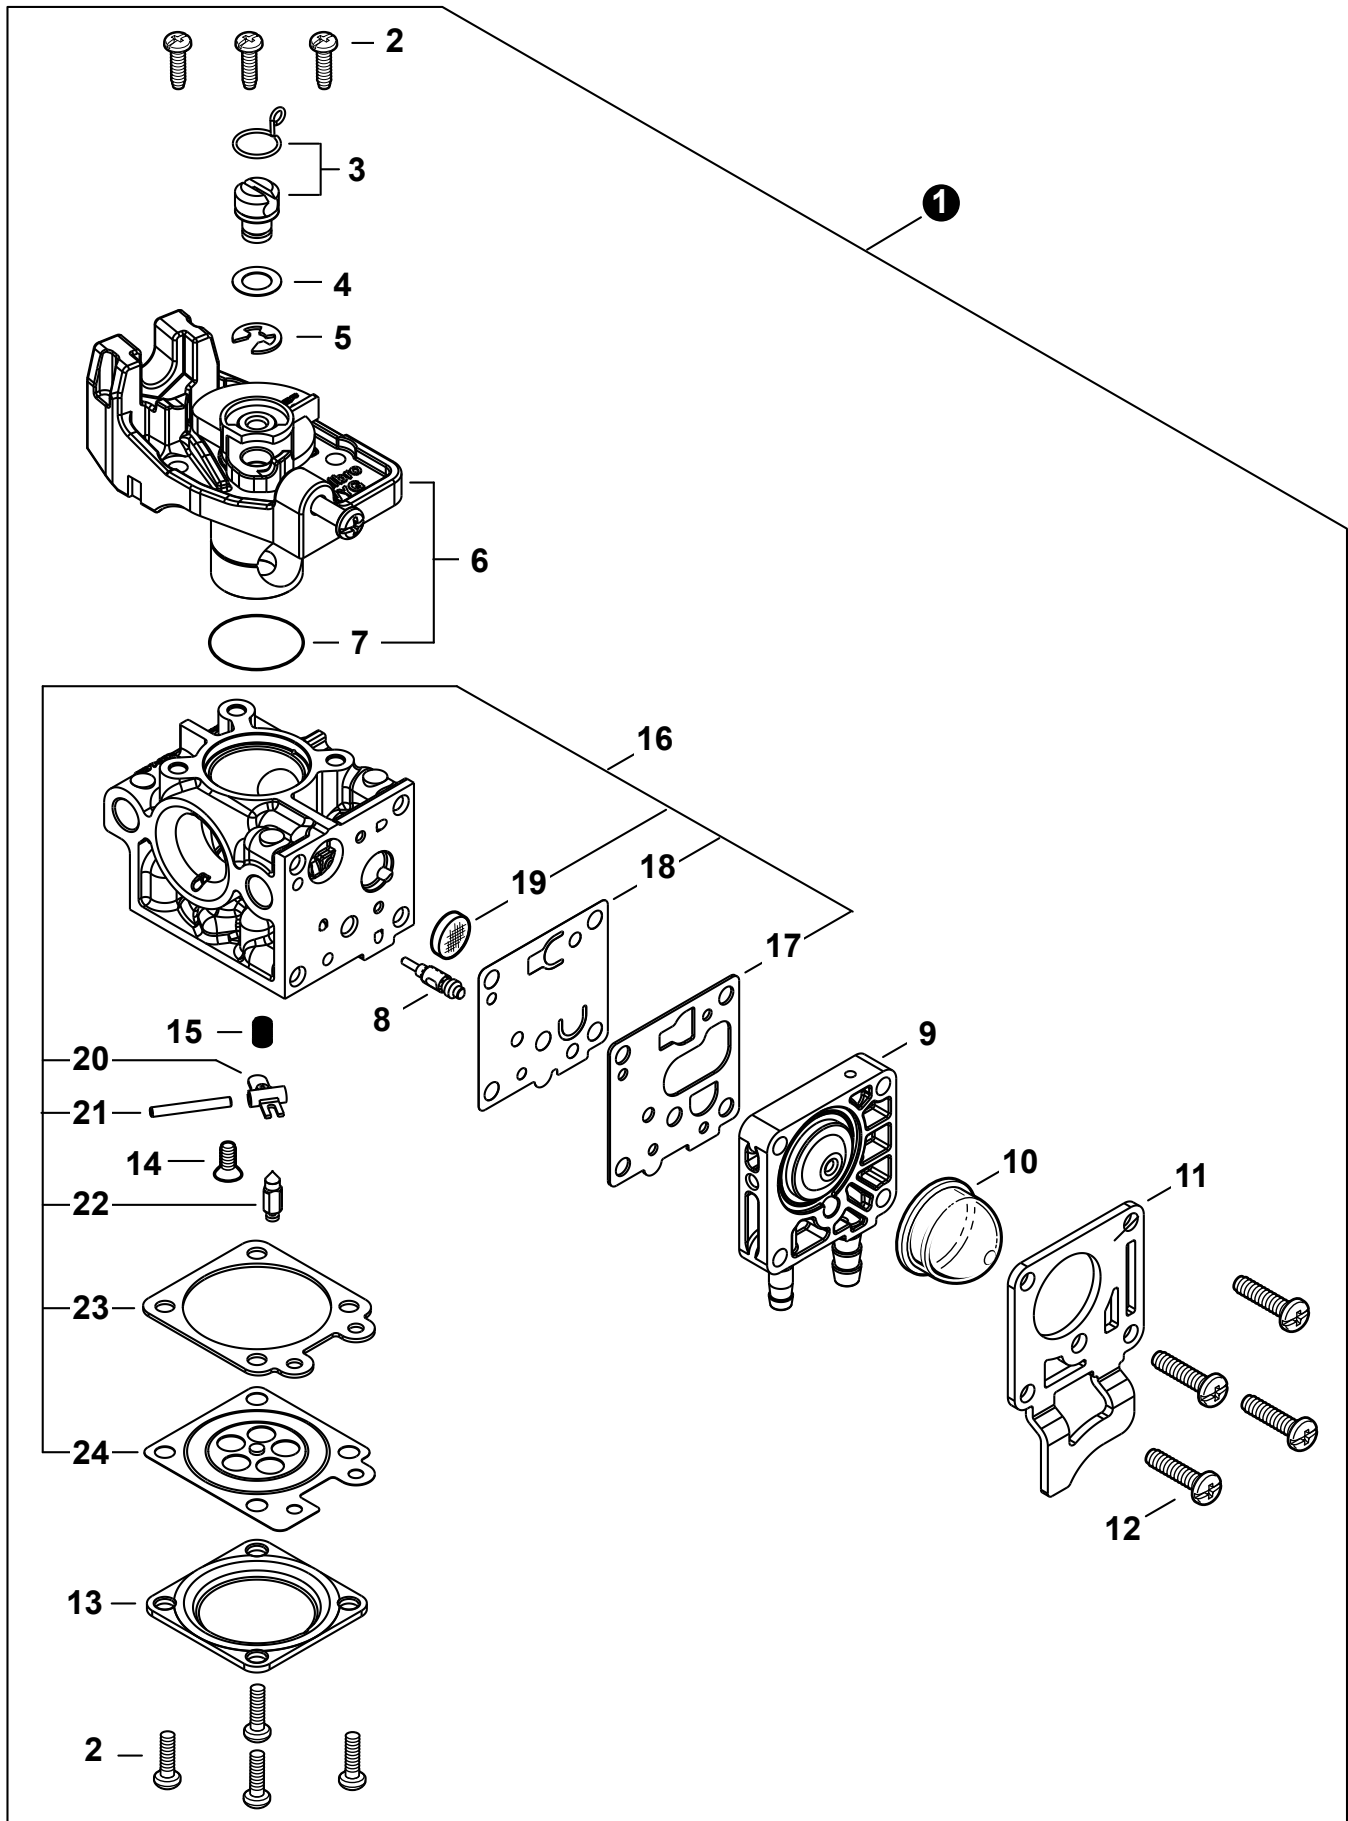

NO.	PART NUMBER	QTY.	DESCRIPTION	NOM DE LA PIÈCE
1	A021005600	1	CARBURETOR - WYG-23A	CARBURATEUR - WYG-23A
2	P003004560	7	+SCREW	+VIS
3	P021054860	1	+SWIVEL KIT	+KIT DE PIVOT
4	12314954230	1	+WASHER	+RONDELLE
5	12317307930	1	+E-RING	+BAGUE EN E
6	P003006620	1	+THROTTLE VALVE ASSY	+PAPILLON D'ACCÉLÉRATEUR
7	P003004480	1	++O-RING	++JOINT TORIQUE
8	P003005880	1	+NEEDLE, HIGH SPEED	+POINTEAU H (HAUTE)
9	P003006120	1	+BODY ASSY, PUMP	+CORPS DE POMPE COMPLET
10	A263000020	1	+BULB, PURGE	+POIRE DE PURGE
11	P003006500	1	+COVER, FUEL PUMP	+COUVERCLE DE POMPE À CARBURANT
12	P003004570	4	+SCREW	+VIS
13	12314203930	1	+COVER, METERING DIAPHRAGM	+COUVERCLE DOSEUSE À MEMBRANE
14	P003005860	1	+SCREW	+VIS
15	P003005870	1	+SPRING	+RESSORT
16	P003005940	1	+REPAIR KIT, CARBURETOR	+KIT DE RÉPARATION CARBURATEUR
17		1	++GASKET, FUEL PUMP	++JOINT DE POMPE À CARBURANT
18		1	++DIAPHRAGM, FUEL PUMP	++MEMBRANE DE POMPE À CARBURANT
19		1	++SCREEN, FUEL INLET	++FILTRE À TAMIS
20		1	++LEVER, METERING	++LEVIER DE DOSAGE
21		1	++PIN, METERING LEVER	++CHEVILLE DU LEVIER DE DOSAGE
22		1	++VALVE, INLET NEEDLE	++SOUPAPE À POINTEAU D'ADMISSION
23		1	++GASKET, METERING DIAPHRAGM	++JOINT DU MEMBRANE DE DOSAGE
24		1	++DIAPHRAGM, METERING	++MEMBRANE DE DOSAGE