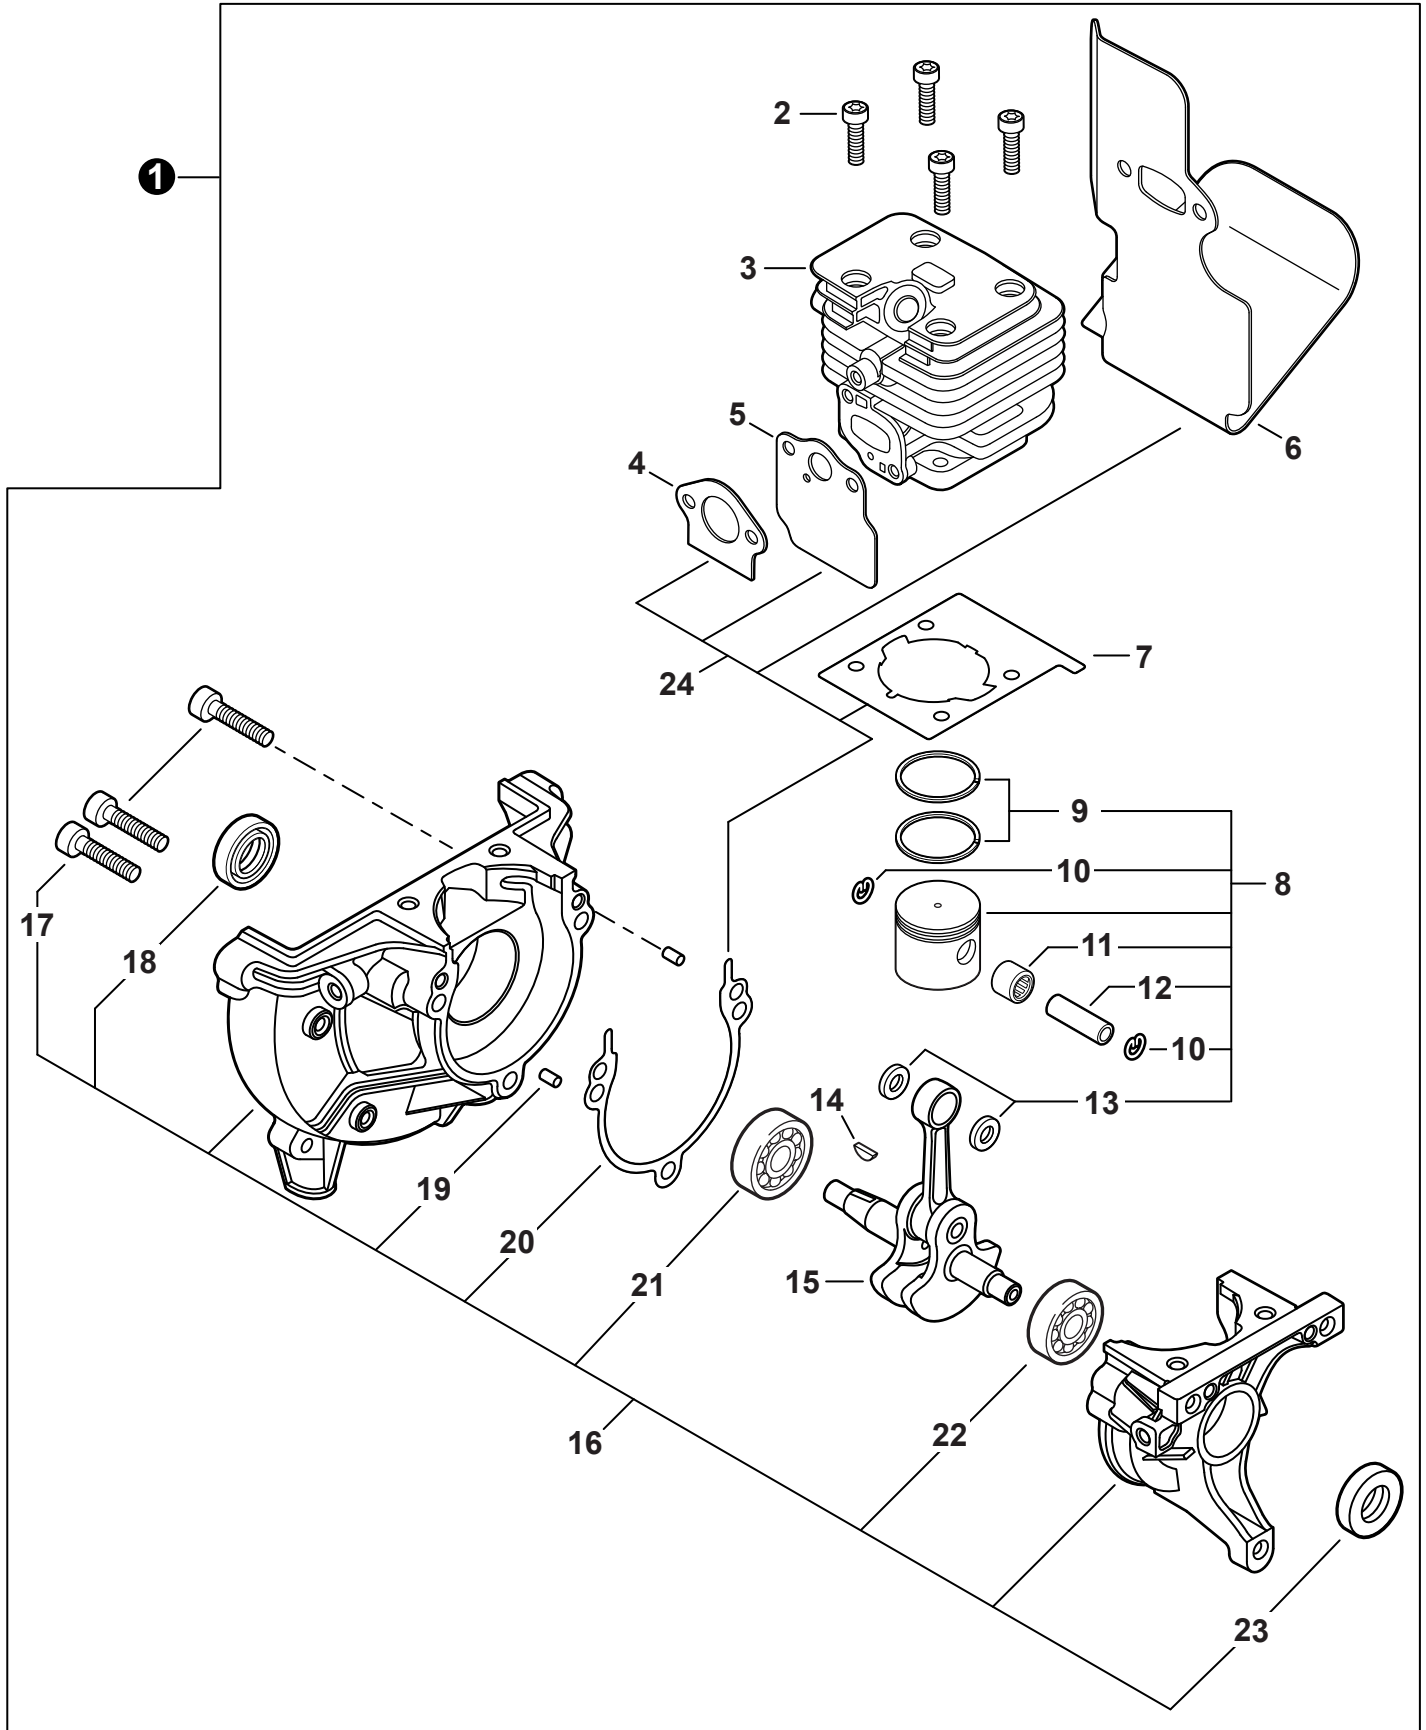

10" Guide Bar - (0.043" Ga).....10A4CD3739C

10" Saw Chain - (0.043" Ga).....90PX39CQ

12" Guide Bar - (0.050" Ga)12A0CD3744C

12" Saw Chain - (0.050" Ga)91VXL44CQ

12" Guide Bar - (0.043" Ga).....12A4CD3744C

Chaîne - 25cm (0.043" jauge)90PX39CQ

Guide-Chaîne - 30cm (0.050" jauge) .12A0CD3744C

Chaîne - 30cm (0.050" jauge)91VXL44CQ

Guide-Chaîne - 30cm (0.043" jauge)..12A4CD3744C

Chaîne - 30cm (0.043" jauge)90PX44CQ

NO.	PART NUMBER	QTY.	DESCRIPTION	NOM DE LA PIÈCE
1	A320001201	1	COVER, MUFFLER	COUVERCLE DU SILENCIEUX
2	A160003281	1	COVER, ENGINE	COUVERCLE DE MOTEUR
3	V835000010	4	BOLT, TORX 5x12	BOULON TORX 5x12

NO.	PART NUMBER	QTY.	DESCRIPTION	NOM DE LA PIÈCE
1	SB1118	1	SHORT BLOCK	MOTEUR COMPLET
2	V805000210	4	+BOLT, TORX 5x20	+BOULON TORX 5x20
3	A130002330	1	+CYLINDER	+CYLINDRE
4	V103001900	1	+GASKET, INTAKE	+JOINT D'ADMISSION
5	V103001890	1	+HEAT SHIELD, INTAKE	+BOUCLIER THERMIQUE ADMISSION
6	V104002310	1	+HEAT SHIELD, EXHAUST	+BOUCLIER THERMIQUE ÉCHAPPEMENT
7	V100000840	1	+GASKET, CYLINDER	+JOINT CYLINDRE
8	P021050840	1	+PISTON KIT	+KIT DE PISTON
9	A101000010	2	++RING, PISTON	++SEGMENT DE PISTON
10	10001503931	2	++RING, SNAP	++ANNEAU ÉLASTIQUE
11	V554000020	1	++BEARING, NEEDLE 9	++ROULEMENT À AIGUILLES 9
12	10001335430	1	++PIN, PISTON	++AXE DE PISTON
13	10001453630	2	++WASHER, THRUST	++RONDELLE DE BUTÉE
14	10014212330	1	+KEY, WOODRUFF	+CLAVETTE-DISQUE
15	A011001660	1	+CRANKSHAFT ASSY	+VILEBREQUIN COMPLET
16	P021050850	1	+CRANKCASE KIT	+KIT DE CARTER DE MOTEUR
17	V805000220	3	++BOLT, TORX 5x25	++BOULON TORX 5x25
18	10021242031	1	++SEAL, OIL 12	++JOINT D'HUILE 12
19	90033040080	2	++PIN, LOCATING 4x8	++GOUPILLE DE POSITIONNEMENT 4x8
20	V102000300	1	++GASKET, CRANKCASE	++JOINT CARTER DE MOTEUR
21	90080036001	1	++BEARING, BALL 6001	++ROULEMENT À BILLES 6001
22	90081036000	1	++BEARING, BALL	++ROULEMENT À BILLES
23	V503000040	1	++SEAL, OIL 10	++JOINT D'HUILE 10
24	P021051540	1	GASKET KIT: ENGINE, INTAKE, EXHAUST	KIT DE JOINTS - MOTEUR, ADMISSION, ÉCHAPPEMENT