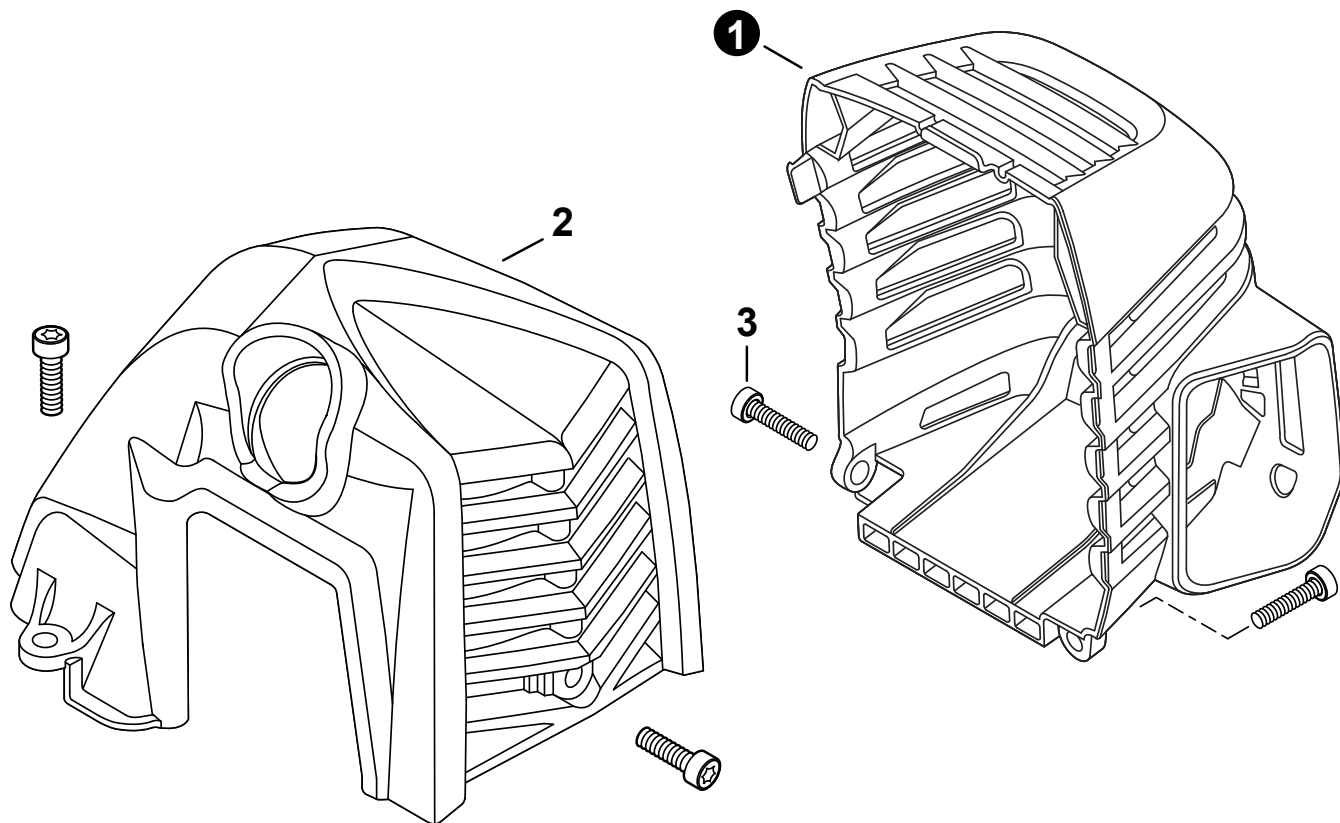

25.4 cc

SERIAL NUMBER
NUMÉRO DE SÉRIE

U43515001001 - U43515999999

ECHO Incorporated

400 Oakwood Road, Lake Zurich, Illinois 60047

WWW.ECHO-USA.COM

Engine Cover 3 Couvercle de moteur	Main Pipe - Lower 18 Tube de transmission - Inférieur
Engine 4 Moteur	Main Pipe - Upper S/N U43515001001 - U43515009983 19 Tube de transmission - Supérieur S/N U43515001001 - U43515009983
Engine 5 Moteur	Main Pipe - Upper S/N U43515009984 - U43515999999 20 Tube de transmission - Supérieur S/N U43515009984 - U43515999999
Carburetor S/N U43515001001 - U43515016292 . 6 Carburateur S/N U43515001001 - U43515016292	Shoulder Strap 21 Bandoulière
Carburetor S/N U43515001001 - U43515016292 . 7 Carburateur S/N U43515001001 - U43515016292	Gear Case 22 Boîtier d'engrenage
Carburetor S/N U43515016292 - U43515999999 . 8 Carburateur S/N U43515016292 - U43515999999	Gear Case 23 Boîtier d'engrenage
Carburetor S/N U43515016292 - U43515999999 . 9 Carburateur S/N U43515016292 - U43515999999	Labels 24 Étiquettes
Intake 10 Admisión	Guide Bar, Saw Chain, Scabbard 25 Guide-chaîne, Chaîne Coupante, Fourreau
Exhaust 11 Échappement	Tools 25 Outils
Ignition 12 Allumage	Maintenance Kits 26 Kits d'entretien
Starter 13 Lanceur à rappel	Bulk Pipe 26 Tuyau en vrac
Fuel System 14 Système de carburant	Bulk Starter Rope 26 Corde du démarreur en vrac
Fan Case 15 Couvre-ventilateur	
Main Pipe 16 Tube de transmission	
Control Handle 17 Poignée de commande	