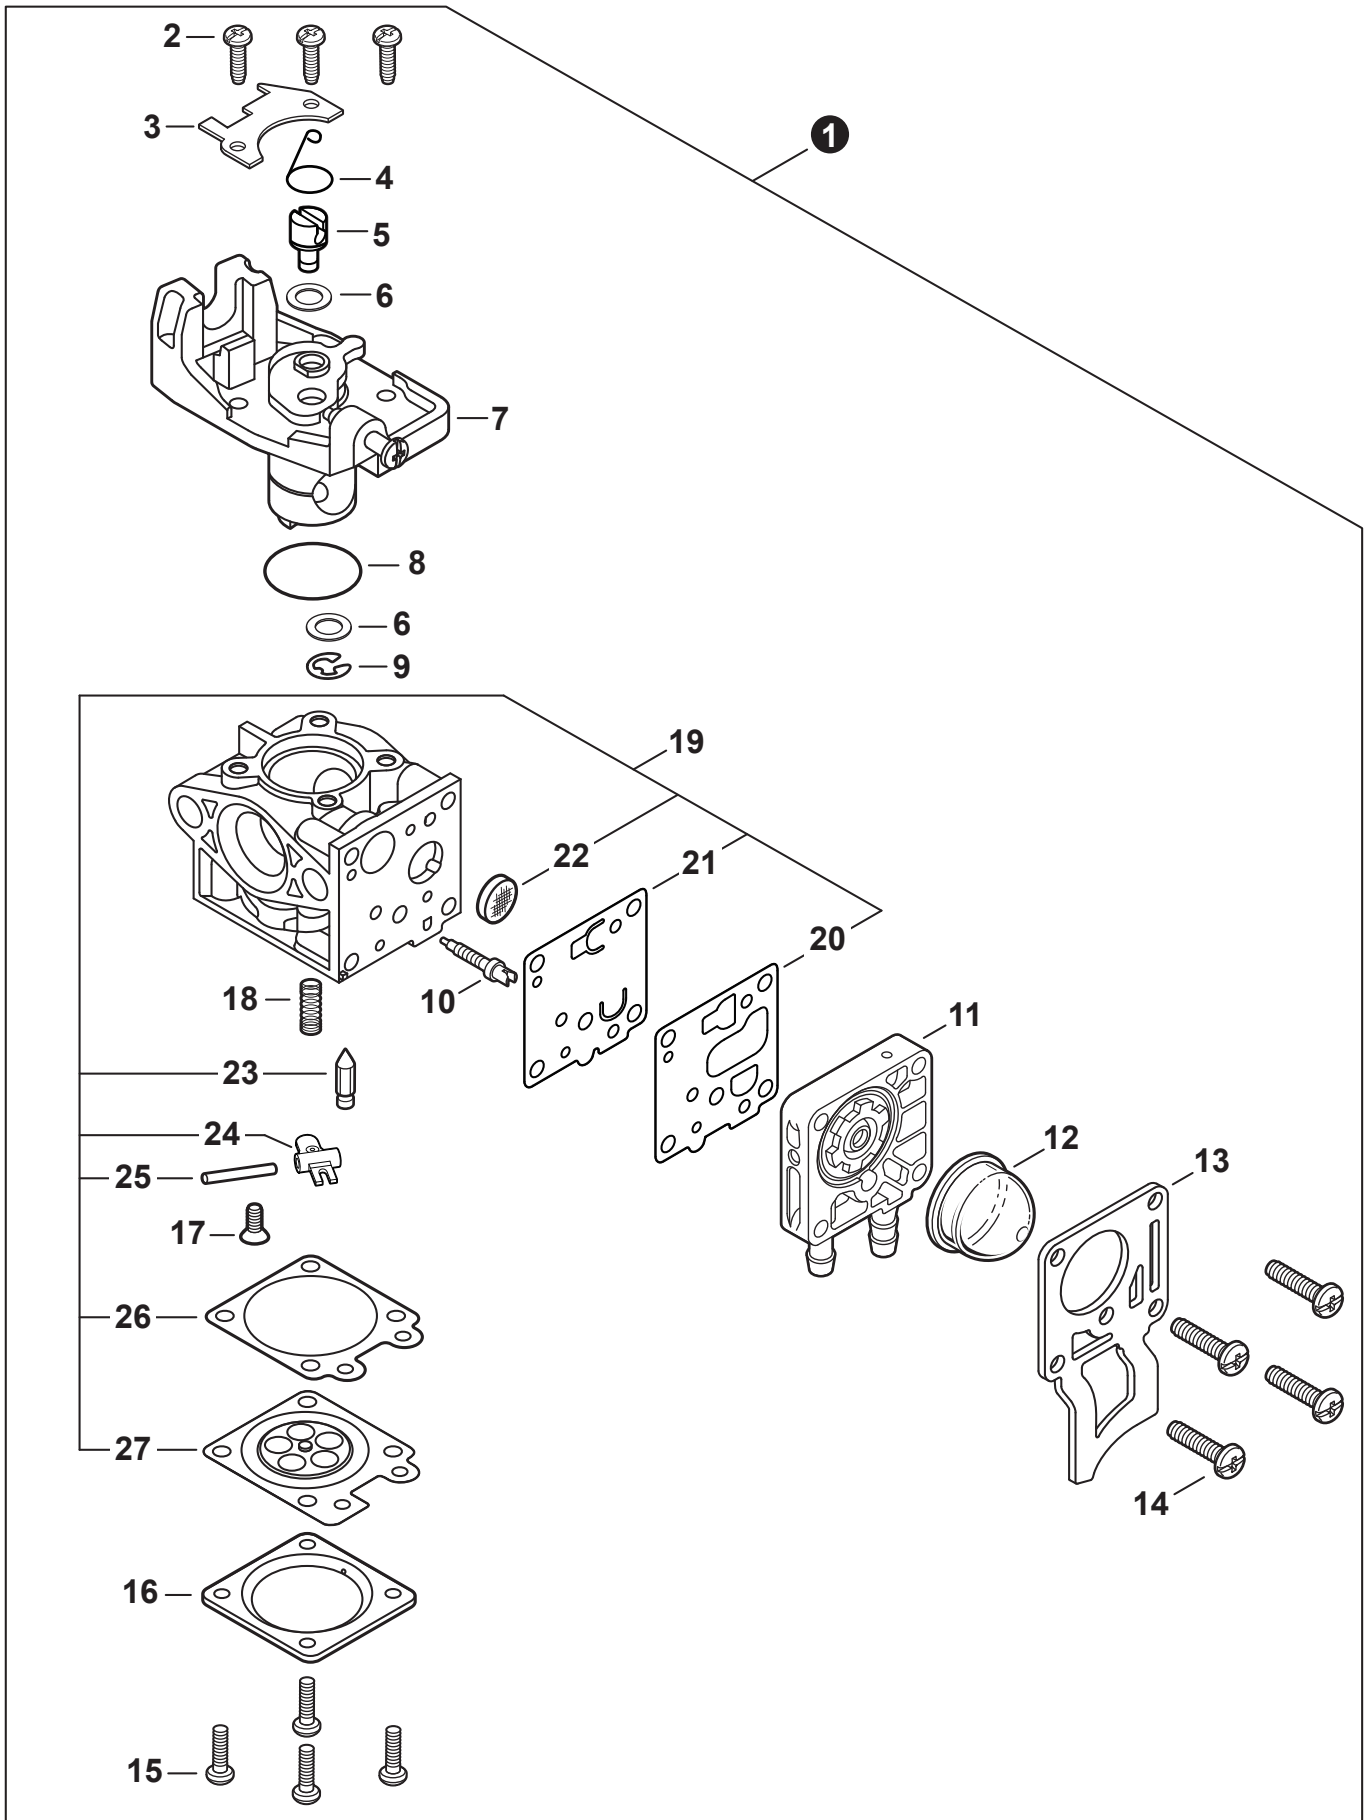

10" Guide Bar - (0.043" Ga).....10A4CD3739C

10" Saw Chain - (0.043" Ga).....90PX39CQ

12" Guide Bar - (0.050" Ga)12A0CD3744C

12" Saw Chain - (0.050" Ga)91VXL44CQ

12" Guide Bar - (0.043" Ga).....12A4CD3744C

Chaîne - 25cm (0.043" jauge)90PX39CQ

Guide-Chaîne - 30cm (0.050" jauge) .12A0CD3744C

Chaîne - 30cm (0.050" jauge)91VXL44CQ

Guide-Chaîne - 30cm (0.043" jauge)..12A4CD3744C

Chaîne - 30cm (0.043" jauge)90PX44CQ

NO.	PART NUMBER	QTY.	DESCRIPTION	NOM DE LA PIÈCE
1	A320001201	1	COVER, MUFFLER	COUVERCLE DU SILENCIEUX
2	A160003281	1	COVER, ENGINE	COUVERCLE DE MOTEUR
3	V835000010	4	BOLT, TORX 5x12	BOULON TORX 5x12

NO.	PART NUMBER	QTY.	DESCRIPTION	NOM DE LA PIÈCE
1	SB1118	1	SHORT BLOCK	MOTEUR COMPLET
2	V805000210	4	+BOLT, TORX 5x20	+BOULON TORX 5x20
3	A130002330	1	+CYLINDER	+CYLINDRE
4	V103001900	1	+GASKET, INTAKE	+JOINT D'ADMISSION
5	V103001890	1	+HEAT SHIELD, INTAKE	+BOUCLIER THERMIQUE ADMISSION
6	V104002310	1	+HEAT SHIELD, EXHAUST	+BOUCLIER THERMIQUE ÉCHAPPEMENT
7	V100000840	1	+GASKET, CYLINDER	+JOINT CYLINDRE
8	P021050840	1	+PISTON KIT	+KIT DE PISTON
9	A101000010	2	++RING, PISTON	++SEGMENT DE PISTON
10	10001503931	2	++RING, SNAP	++ANNEAU ÉLASTIQUE
11	V554000020	1	++BEARING, NEEDLE 9	++ROULEMENT À AIGUILLES 9
12	10001335430	1	++PIN, PISTON	++AXE DE PISTON
13	10001453630	2	++WASHER, THRUST	++RONDELLE DE BUTÉE
14	10014212330	1	+KEY, WOODRUFF	+CLAVETTE-DISQUE
15	A011001660	1	+CRANKSHAFT ASSY	+VILEBREQUIN COMPLET
16	P021050850	1	+CRANKCASE KIT	+KIT DE CARTER DE MOTEUR
17	V805000220	3	++BOLT, TORX 5x25	++BOULON TORX 5x25
18	10021242031	1	++SEAL, OIL 12	++JOINT D'HUILE 12
19	90033040080	2	++PIN, LOCATING 4x8	++GOUPILLE DE POSITIONNEMENT 4x8
20	V102000300	1	++GASKET, CRANKCASE	++JOINT CARTER DE MOTEUR
21	90080036001	1	++BEARING, BALL 6001	++ROULEMENT À BILLES 6001
22	90081036000	1	++BEARING, BALL	++ROULEMENT À BILLES
23	V503000040	1	++SEAL, OIL 10	++JOINT D'HUILE 10
24	P021051540	1	GASKET KIT: ENGINE, INTAKE, EXHAUST	KIT DE JOINTS - MOTEUR, ADMISSION, ÉCHAPPEMENT