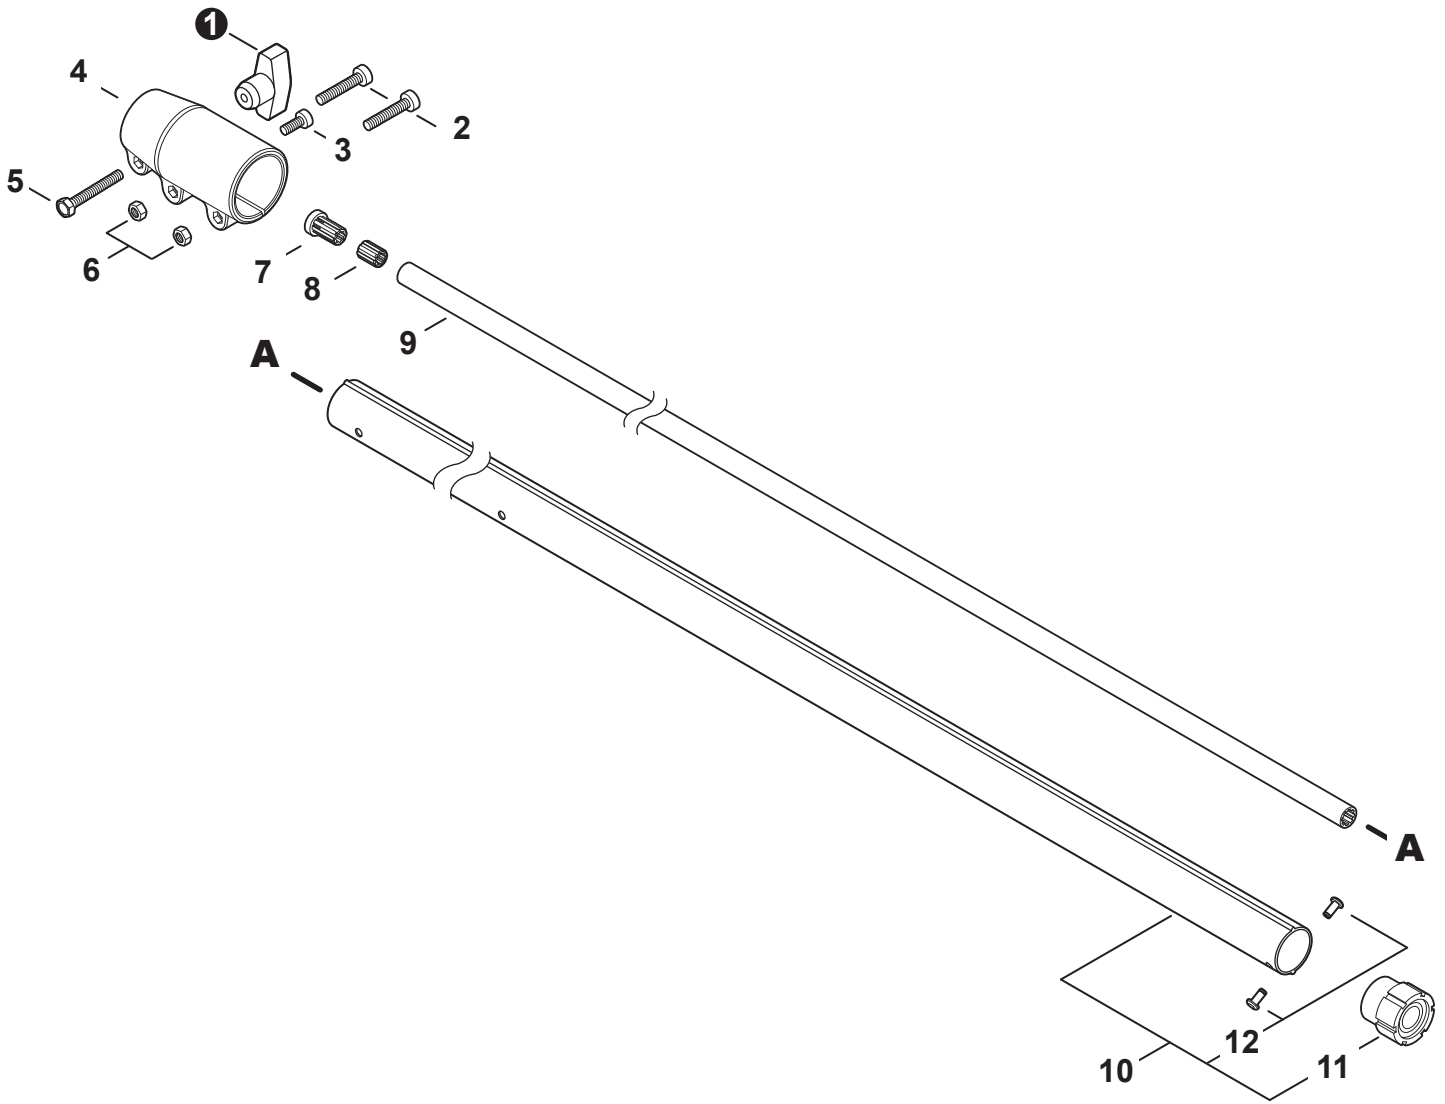

NO.	PART NUMBER	QTY.	DESCRIPTION	NOM DE LA PIÈCE
1	V299000660	1	THUMBSCREW	VIS À SERRAGE À MAIN
2	V805000160	2	BOLT, TORX 5x20	BOULON TORX 5x20
3	V805000140	1	BOLT, TORX 5x12	BOULON TORX 5x12
4	C510000280	1	COUPLING, MAIN PIPE	RACCORD DE TUBE DE TRANSMISSION
5	90010006025	1	BOLT 6x25	BOULON 6x25
6	90050000005	2	NUT M5	ÉCROU M5
7	C509000080	1	SOCKET - OUTER	DOUILLE - EXTERNE
8	C509000090	1	SOCKET - INNER	DOUILLE - INTERNE
9	C504000360	1	DRIVESHAFT - UPPER	ARBRE DE TRANSMISSION - SUPÉRIEUR
10	C050003130	1	MAIN PIPE ASSY - BLACK	TUBE DE TRANSMISSION COMPLET - NOIR
11	C503000080	1	+HOLDER ASSY, BEARING	+SUPPORT DE ROULEMENT COMPLET
12	89001122360	2	+RIVET	+RIVET