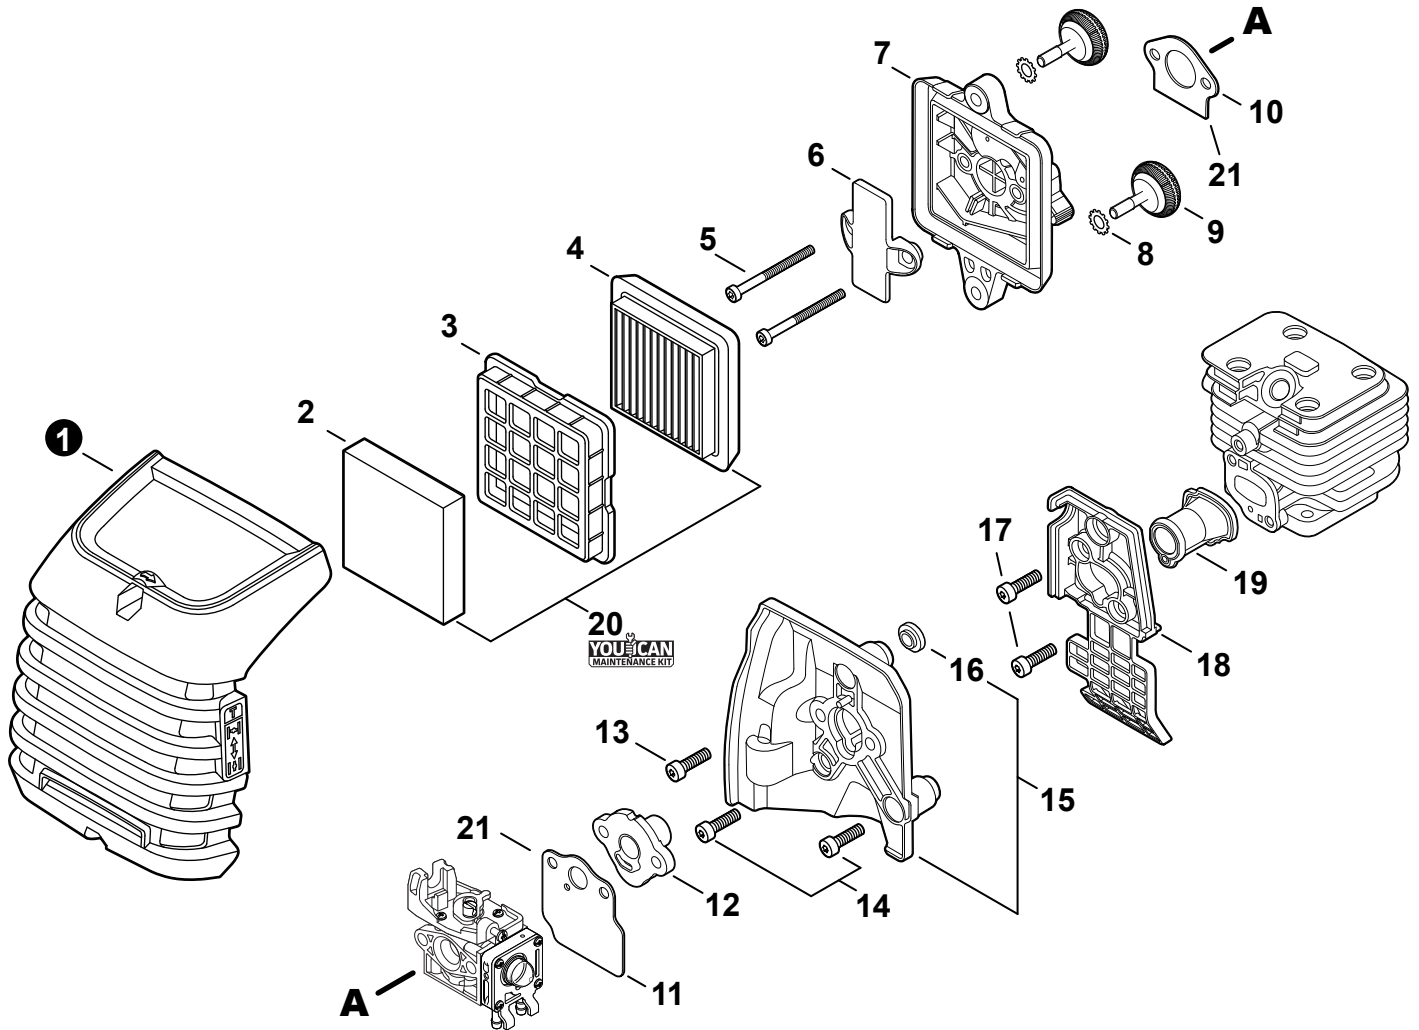

NO.	PART NUMBER	QTY.	DESCRIPTION	NOM DE LA PIÈCE
1	A232001891	1	COVER, AIR FILTER	COUVERCLE DU FILTRE D'AIR
2	A226002040	1	PRE-FILTER, FOAM	PRÉ-FILTRE EN MOUSSE
3	A227000050	1	RETAINER, PRE-FILTER	ATTACHE, PRÉ-FILTRE
4	A226002030	1	FILTER, AIR	FILTRE D'AIR
5	V805000340	2	BOLT, TORX 5x60	BOULON TORX 5x60
6	A244000370	1	PLATE, PREVENT	PLAQUE, PRÉVENTION
7	P021050880	1	CASE, AIR FILTER	BOÎTIER DE FILTRE D'AIR
8	V340000210	2	WASHER, LOCK	RONDELLE FREIN
9	V299000640	2	THUMBSCREW	VIS À SERRAGE À MAIN
10	V103001900	1	GASKET, INTAKE	JOINT D'ADMISSION
11	V103001890	1	HEAT SHIELD, INTAKE	BOUCLIER THERMIQUE ADMISSION
12	A209001000	1	BOOT, INSULATOR PLATE	BOTTE, PLAQUE ISOLANTE
13	V855000000	1	BOLT, TORX 5x20	BOULON TORX 5x20
14	V805000150	2	BOLT, TORX 5x16	BOULON TORX 5x16
15	A209001010	1	PLATE, INSULATOR	PLAQUE ISOLANTE
16	V353000020	1	+COLLAR 5	+COLLET 5
17	V253001020	2	SCREW 5x16	VIS 5x16
18	A206000040	1	HOLDER, BELLOWS	SUPPORT DE SOUFFLET
19	A202000300	1	BELLOWS, INTAKE	SOUFFLET D'ADMISSION
20	90181Y	1	TUNE-UP KIT - YOUCAN™	TROUSSE DE MISE AU POINT - YOUCAN™
21	P021051540	1	GASKET KIT: ENGINE, INTAKE, EXHAUST	KIT DE JOINTS - MOTEUR, ADMISSION, ÉCHAPPEMENT