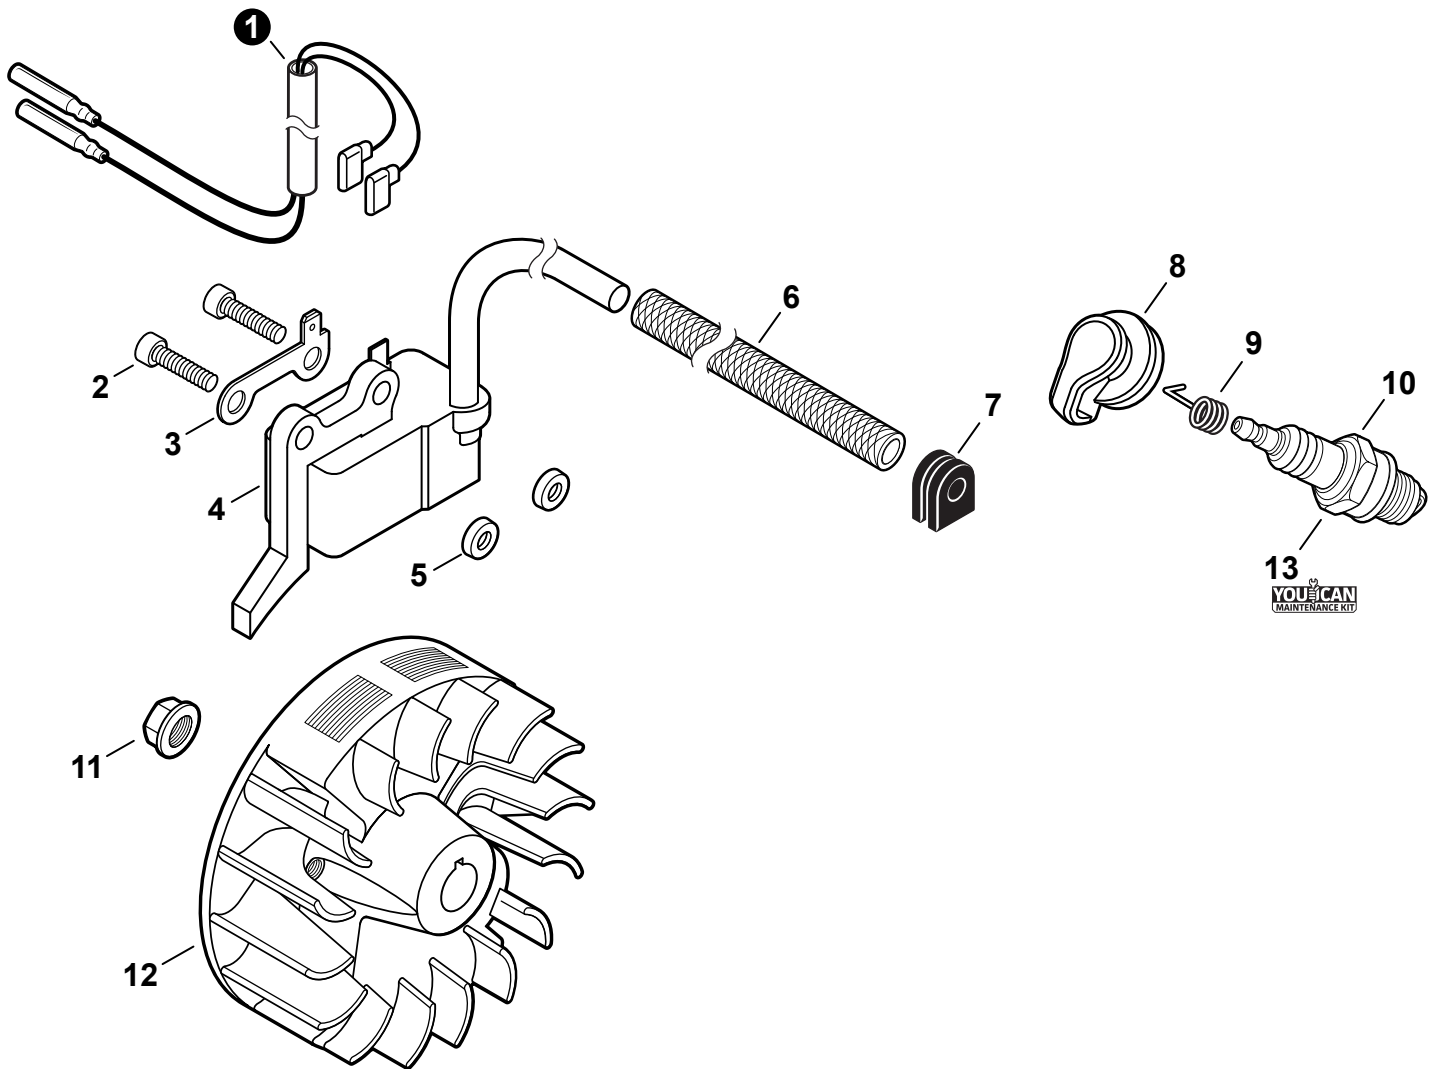

NO.	PART NUMBER	QTY.	DESCRIPTION	NOM DE LA PIÈCE
1	V485002880	1	LEAD SET - IGNITION	ENSEMBLE DE FIL D'ALLUMAGE
2	V805000210	2	BOLT, TORX 5x20	BOULON TORX 5x20
3	C152001030	1	CONNECTOR	CONNEXION
4	A411001791	1	COIL, IGNITION	BOBINE D'ALLUMAGE
5	V323000070	2	SPACER 5	ENTRETOISE 5
6	V475007540	1	TUBE, INSULATOR	TUYAU ISOLANTE
7	15611004920	1	GROMMET	OUILLET
8	A427000221	1	CAP, SPARK PLUG	PROTECTEUR DE BOUGIE D'ALLUMAGE
9	A426000010	1	TERMINAL, SPARK PLUG	BORNE DE BOUGIE D'ALLUMAGE
10	A425000060	1	SPARK PLUG - CMR7H	BOUGIE D'ALLUMAGE - CMR7H
11	90051500008	1	NUT, FLANGE M8	ÉCROU
12	A409001320	1	FLYWHEEL	VOLANT
13	90181Y	1	TUNE-UP KIT - YOUCAN™	TROUSSE DE MISE AU POINT - YOUCAN™