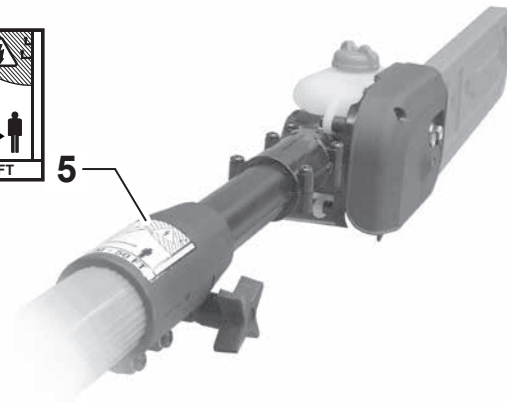

NO.	PART NUMBER	QTY.	DESCRIPTION	NOM DE LA PIÈCE
1	89033252730	1	LABEL - CHOKE	ÉTIQUETTE - ÉTRANGLEUR
2	X532004980	1	LABEL - SPARK PLUG - CMR7H	ÉTIQUETTE BOUGIE D'ALLUMAGE CMR7H
3	X503014600	1	LABEL - MODEL PPT-2620H	ÉTIQUETTE MODÈLE PPT-2620H
4	X547003150	1	LABEL - RECOIL STARTER - PPT-2620H	ÉTIQUETTE LANCEUR À RAPPEL - PPT-2620H
5	X505002372	1	LABEL - CAUTION	ÉTIQUETTE D'AVERTISSEMENT