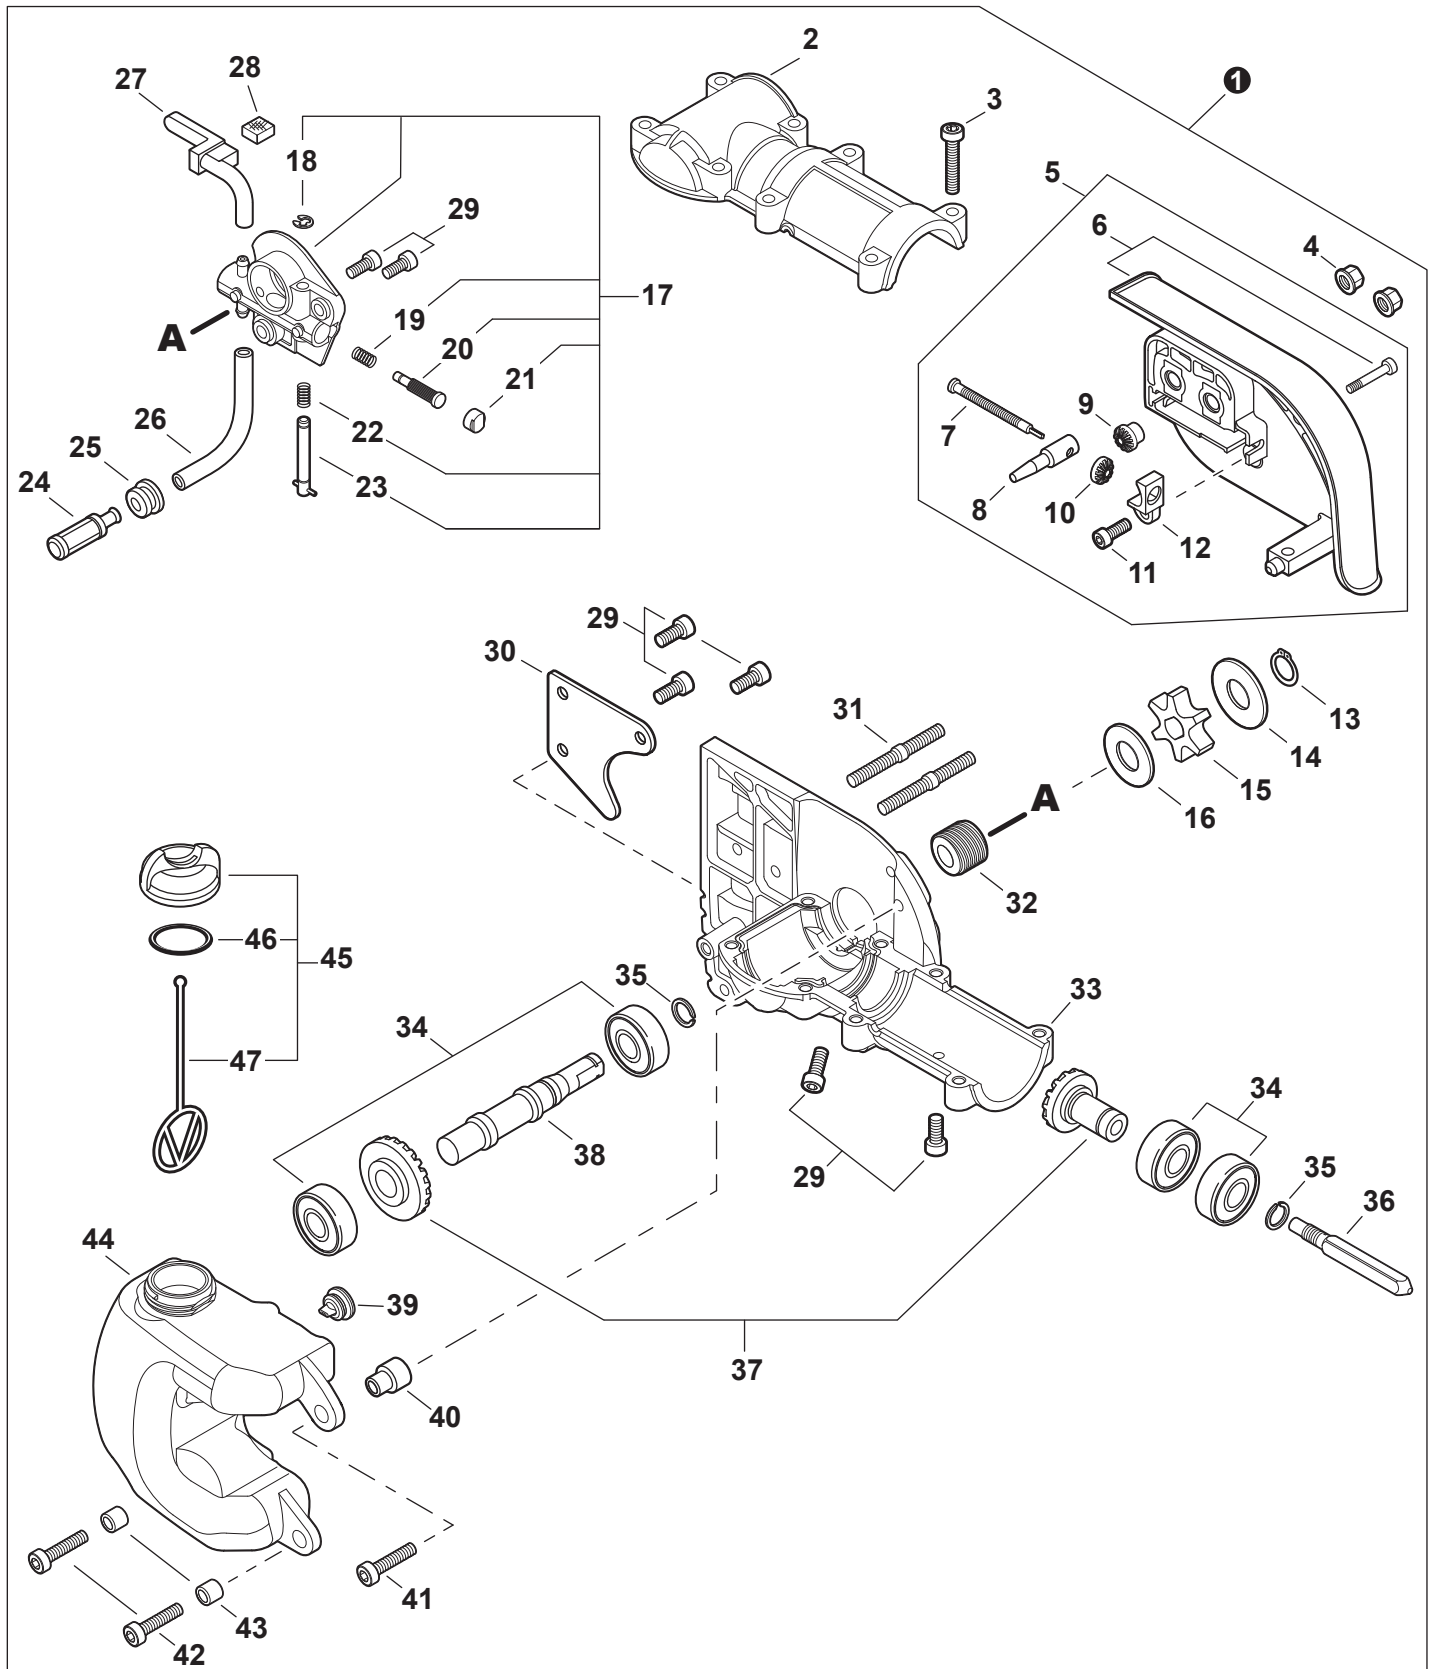

NO.	PART NUMBER	QTY.	DESCRIPTION	NOM DE LA PIÈCE
1	9001015	1	GEAR CASE ASSY	BOÎTIER D'ENGRENAGE COMPLET
2	C531000030	1	+COVER, GEAR CASE	+COUVERCLE BOÎTIER D'ENGRENAGE
3	V805000170	8	+BOLT, TORX 5x25	+BOULON TORX 5x25
4	43301903933	2	+NUT, FLANGE M6	+ÉCROU À BRIDE M6
5	P021054080	1	+SPROCKET GUARD ASSY	+ASSEMBLAGE PROTECTEUR, PIGNON
6	C300000921	1	++GUARD, SPROCKET	++COURVERCLE DE PIGNON
7	V203000041	1	++BOLT 5	++BOULON 5
8	C309000030	1	++TENSIONER, CHAIN	++TENDEUR DE CHAÎNE
9	V651000320	1	++GEAR - 14 TOOTH	++ENGRENAGE - 14 DENTS
10	V651000310	1	++GEAR - 14 TOOTH	++ENGRENAGE - 14 DENTS
11	V252000040	1	++SCREW 4	++VIS 4
12	V355000140	1	++COLLAR 8	++COLLET 8
13	V583000090	1	+RING, SNAP	+ANNEAU ÉLASTIQUE
14	V307000160	1	+WASHER 10	+RONDELLE 10
15	C580000070	1	+SPROCKET, DRIVE	+PIGNON DE COMMANDE
16	17501439131	1	+WASHER 10	+RONDELLE 10
17	C022000010	1	+AUTO-OILER ASSY	+GRAISSEUR AUTOMATIQUE COMPLET
18	12532715130	1	++E-RING	++BAGUE EN E
19	P022010660	1	++SPRING	++RESSORT
20	P022010650	1	++PLUNGER ASSY	++PISTON COMPLET
21	P022010640	1	++CAP, PLUNGER	++BOUCHON DE PISTON
22	P022010670	1	++SPRING	++RESSORT
23	P022010680	1	++ADJUSTER, OILER	++RÉGLEUR DE GRAISSEUR
24	P100001900	1	+FILTER, OIL	+FILTRE À HUILE
25	13211501462	1	+GROMMET	+OEILLET
26	13011012331	1	+PIPE 3x6x70	+TUYAU 3x6x70
27	43721139134	1	+PIPE, OIL OUTLET	+TUYAU DE SORTIE À HUILE
28	43724439130	1	+PAD, FOAM	+COUSSIN MOUSSE
29	V805000130	7	+BOLT, TORX 5x10	+BOULON TORX 5x10
30	C649000140	1	+HOOK	+MOUSQUETON
31	V224000040	2	+BOLT, STUD 6	+GOUJON 6
32	43706338330	1	+GEAR, WORM	+ENGRENAGE À VIS SANS FIN
33	C531000430	1	+CASE, GEAR	+BOÎTIER D'ENGRENAGE
34	9404206001	4	+BEARING, BALL	+ROULEMENT À BILLES
35	90070600012	2	+RING, SNAP 12	+ANNEAU ÉLASTIQUE 12
36	61002522361	1	+CONNECTOR, DRIVESHAFT	+CONNEXION DE ARBRE DE TRANSMISSION
37	P021009723	1	+GEAR SET, BEVEL	+ENSEMBLE DE ENGRENAGE CONIQUE
38	C534000430	1	+SHAFT, GEAR	+ARBRE-PIGNON
39	13131406320	1	+VENT ASSY	+ÉVENT COMPLET
40	V354000010	1	+COLLAR 6	+COLLET 6
41	V805000170	1	+BOLT, TORX 5x25	+BOULON TORX 5x25
42	V805000160	2	+BOLT, TORX 5x20	+BOULON TORX 5x20
43	13104528230	2	+SPACER 6.2x7.8x6	+ENTRETOISE 6.2x7.8x6
44	C200000081	1	+TANK, OIL	+RESERVOIR D'HUILE
45	P021005592	1	+CAP ASSY	+BOUCHON COMPLET
46	90072000018	1	++O-RING 18	++JOINT TORIQUE 18
47	A365000050	1	++CONNECTOR, CAP L= 60 MM	++CONNEXION DU BOUCHON L= 60 MM