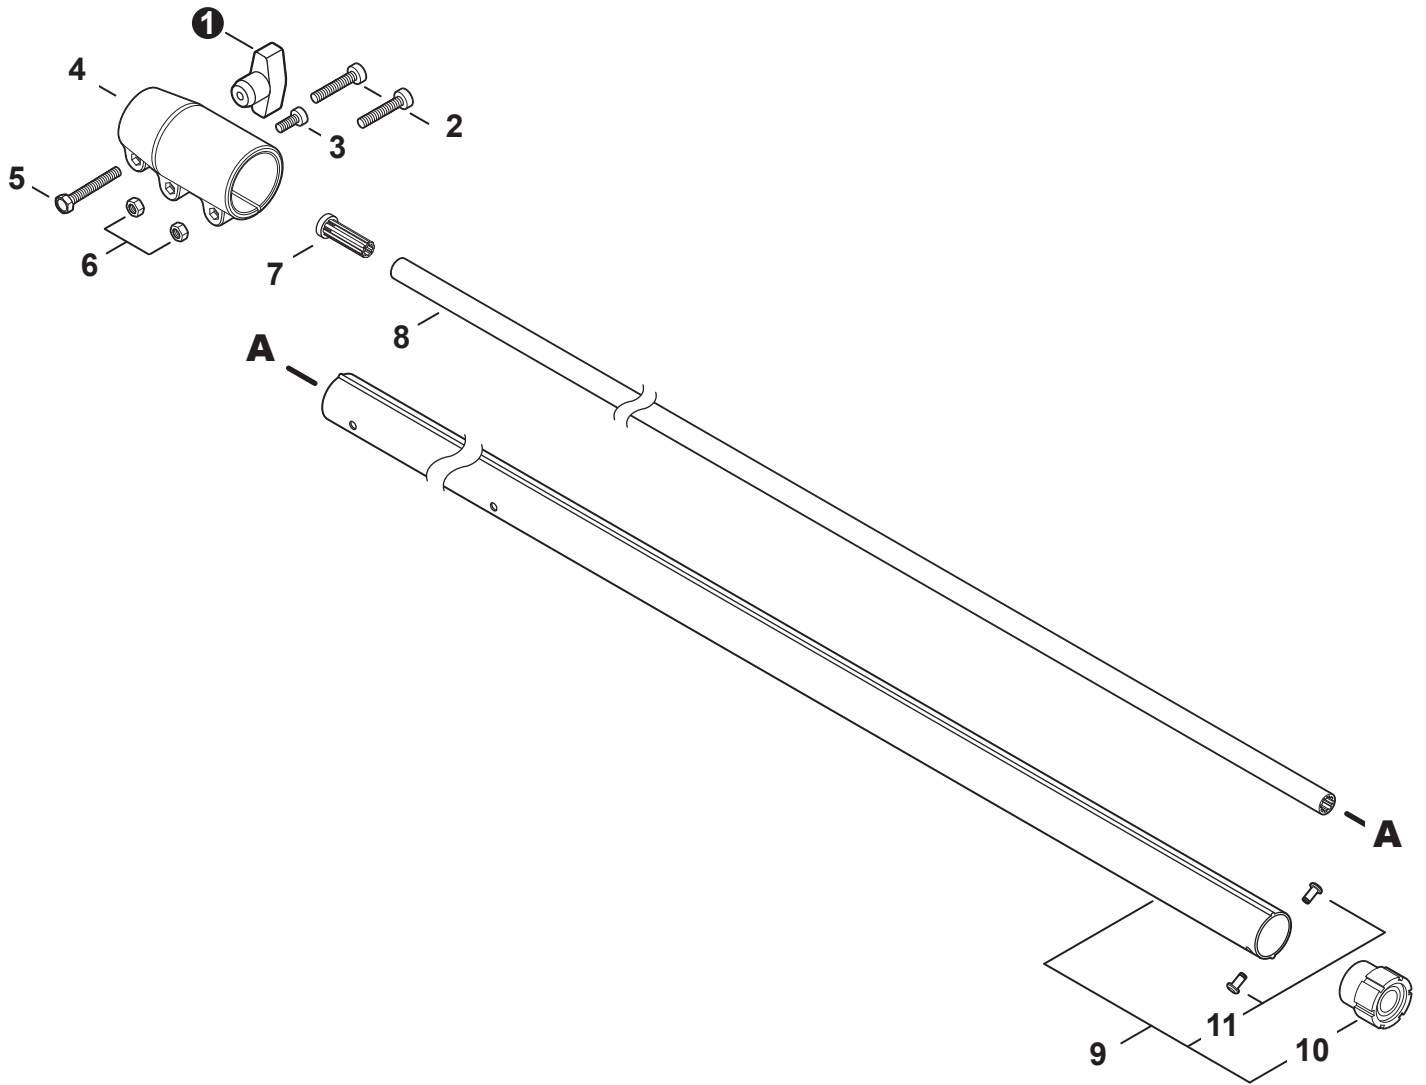

NO.	PART NUMBER	QTY.	DESCRIPTION	NOM DE LA PIÈCE
1	V299000660	1	THUMBSCREW	VIS À SERRAGE À MAIN
2	V805000160	2	BOLT, TORX 5x20	BOULON TORX 5x20
3	V805000140	1	BOLT, TORX 5x12	BOULON TORX 5x12
4	C510000390	1	COUPLING, MAIN PIPE	RACCORD DE TUBE DE TRANSMISSION
5	90010006025	1	BOLT 6x25	BOULON 6x25
6	90050000005	2	NUT M5	ÉCROU M5
7	C509000100	1	SOCKET	DOUILLE
8	C504000360	1	DRIVESHAFT - UPPER	ARBRE DE TRANSMISSION - SUPÉRIEUR
9	C050003130	1	MAIN PIPE ASSY - BLACK	TUBE DE TRANSMISSION COMPLET - NOIR
10	C503000080	1	+HOLDER ASSY, BEARING	+SUPPORT DE ROULEMENT COMPLET
11	89001122360	2	+RIVET	+RIVET