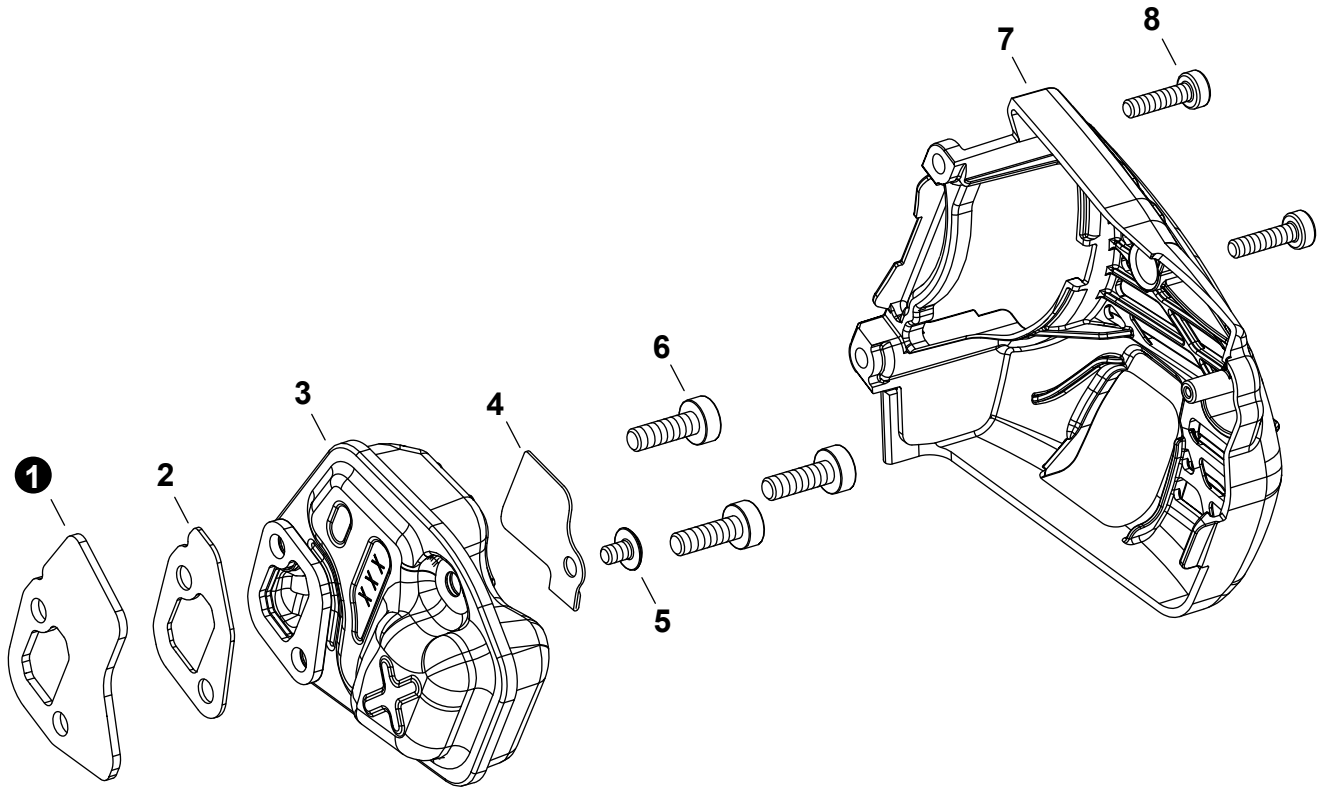

NO.	PART NUMBER	QTY.	DESCRIPTION	NOM DE LA PIÈCE
1	A312000090	1	HEAT SHIELD, EXHAUST	BOUCLIER THERMIQUE ÉCHAPPEMENT
2	V104002290	1	GASKET, EXHAUST	JOINT D'ÉCHAPPEMENT
3	A030000851	1	MUFFLER ASSY	ASSEMBLAGE SILENCIEUX
4	A310000490	1	SCREEN, SPARK ARRESTER	PARE-ÉTINCELLES
5	90021604006	1	SCREW 4x6	VIS 4x6
6	V805000150	3	BOLT, TORX 5x16	BOULON TORX 5x16
7	A320001160	1	COVER, MUFFLER	COUVERCLE DU SILENCIEUX
8	V804000010	2	BOLT, TORX 4x16	BOULON TORX 4x16