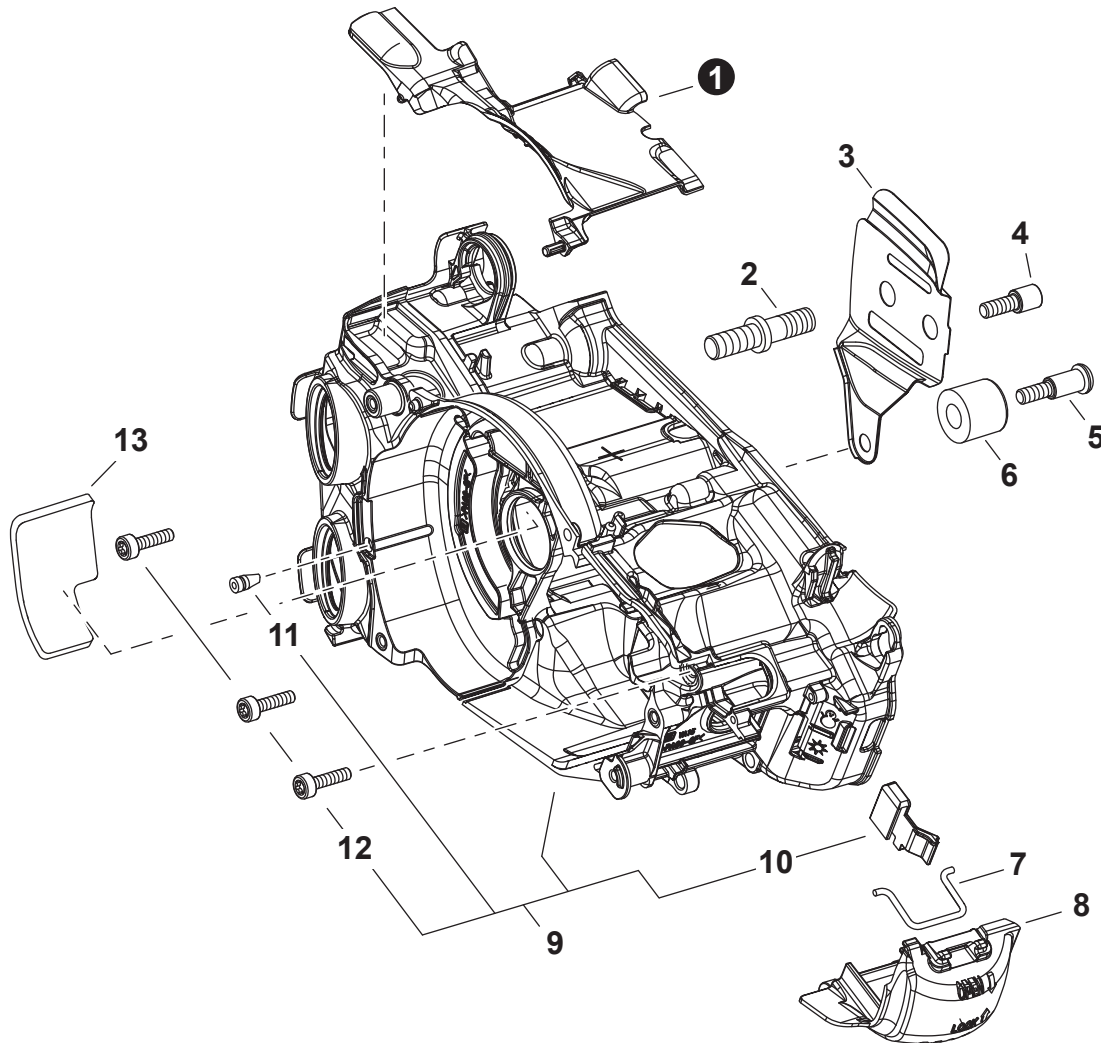

NO.	PART NUMBER	QTY.	DESCRIPTION	NOM DE LA PIÈCE
1	A127000450	1	COVER, DUST	COUVERCLE PARE-POUSSIÈRE
2	V225000263	1	STUD, GUIDE BAR	BOULON DE GOUJON DE GUIDE-CHAÎNE
3	C305000511	1	PLATE, GUIDE - INNER	PLAQUE-GUIDE - INTÉRIEURE
4	V203002280	1	BOLT 5	BOULON 5
5	V203002260	1	BOLT 5x12	BOULON 5x12
6	C310000140	1	CATCHER, CHAIN	ATTRAPE-CHAÎNE
7	C649000440	1	LATCH, COVER	LOQUET - COUVERCLE
8	A429000200	1	COVER, SPARK PLUG	COUVERCLE DE BOUGIE D'ALLUMAGE
9	P021051914	1	ENGINE COVER ASSY	ASSEMBLAGE COUVRE-MOTEUR
10	A219000071	1	+SHUTTER, AIR	+VOLET D'AIR
11	43611413930	1	+VENT ASSY	+ÉVENT COMPLET
12	V804000100	3	+BOLT, TORX 4x16	+BOULON TORX 4x16
13	V341000201	1	SHIELD, HEAT	BOUCLIER THERMIQUE