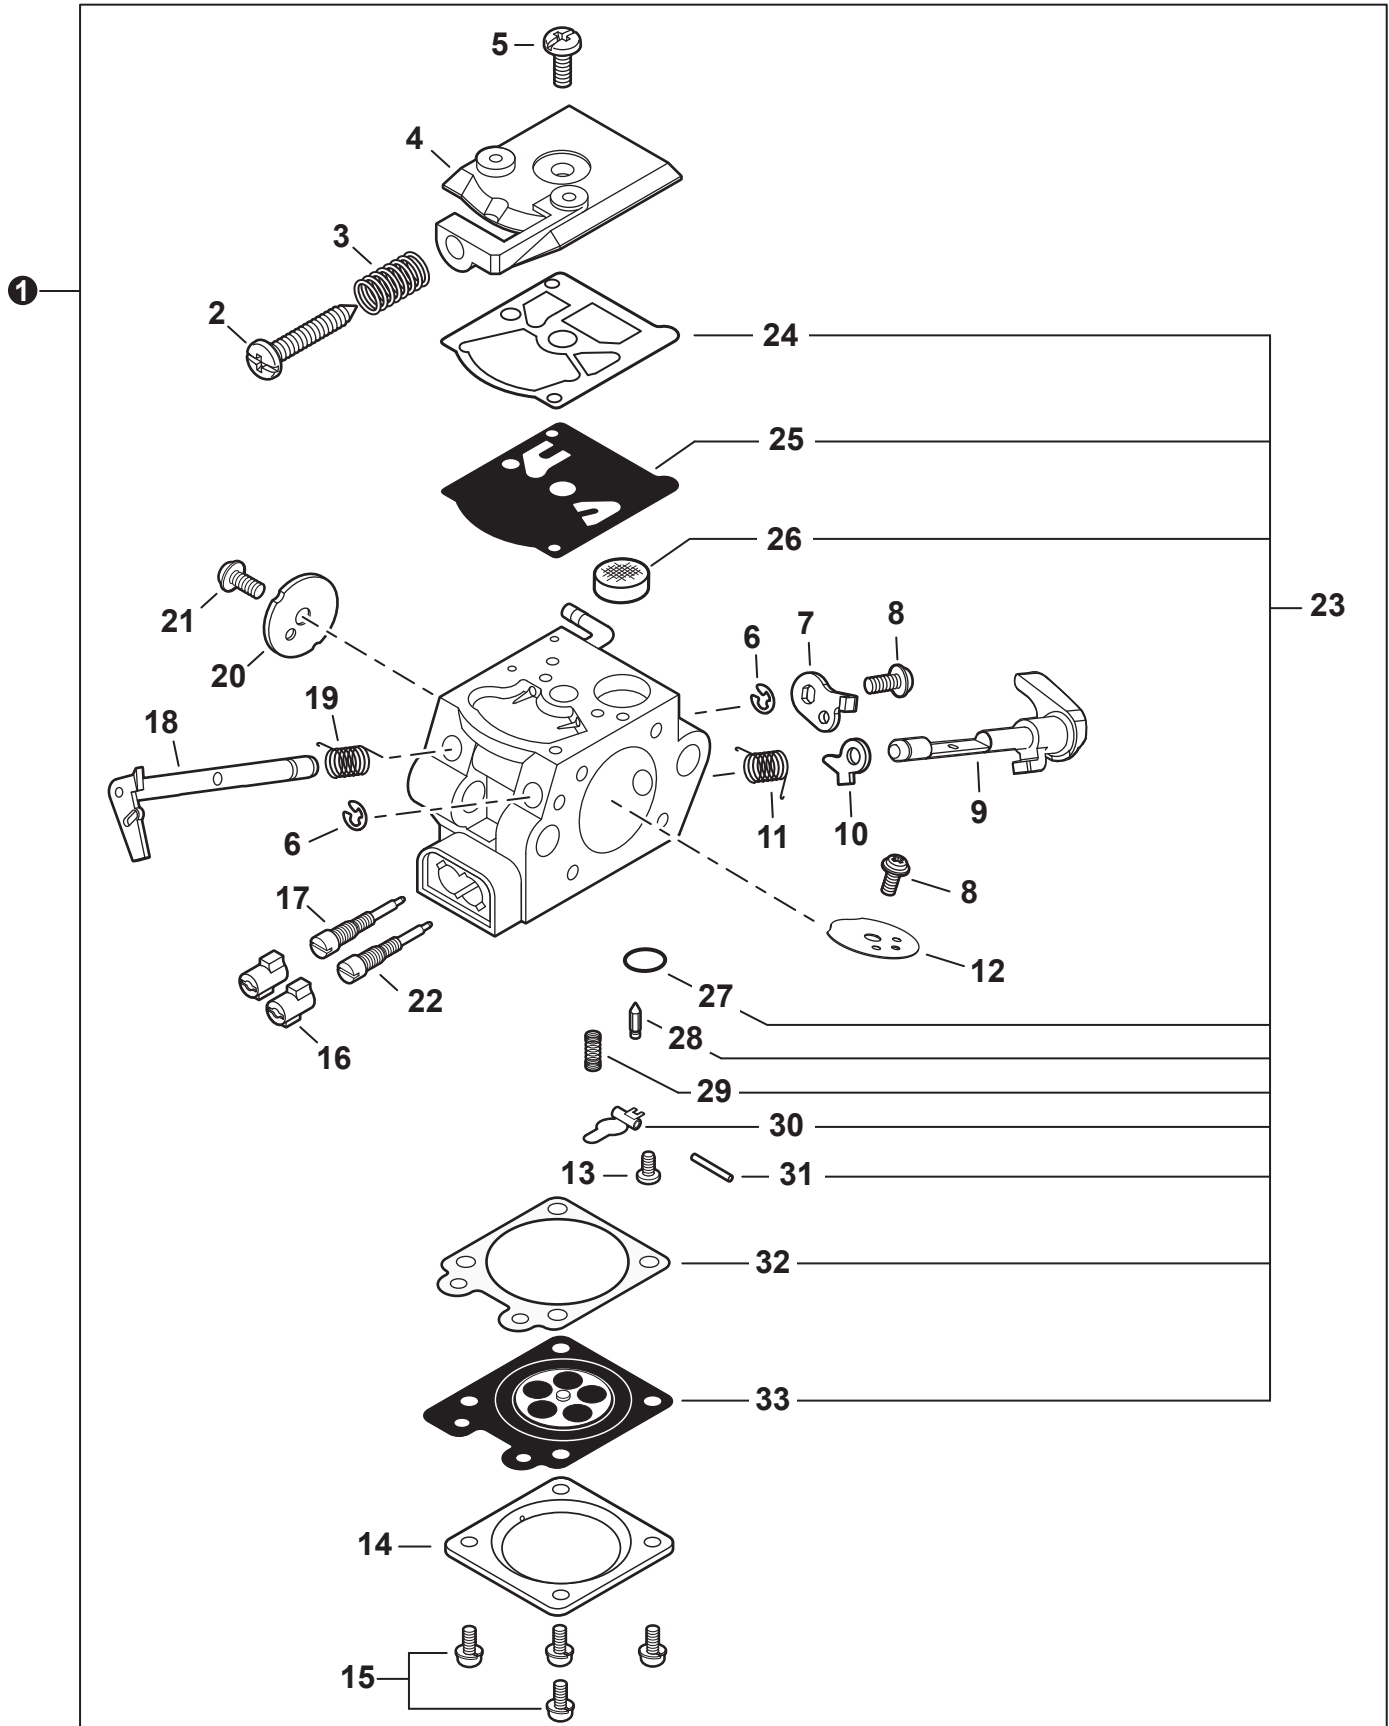

NO.	PART NUMBER	QTY.	DESCRIPTION	NOM DE LA PIÈCE
1	SB1120	1	SHORT BLOCK	MOTEUR COMPLET
2	P021050130	1	+CRANKCASE SET	+ENSEMBLE DE CARTER DE MOTEUR
3	V505000070	2	++SEAL, OIL 12	++JOINT D'HUILE 12
4	90033040080	2	++PIN, LOCATING 4x8	++GOUPILLE DE POSITIONNEMENT 4x8
5	90080036001	2	++BEARING, BALL 6001	++ROULEMENT À BILLES 6001
6	V102000290	1	++GASKET, CRANKCASE	++JOINT CARTER DE MOTEUR
7	V804000100	3	++BOLT, TORX 4x16	++BOULON TORX 4x16
8	V804000100	4	+BOLT, TORX 4x16	+BOULON TORX 4x16
9	10014212330	1	+KEY, WOODRUFF	+CLAVETTE-DISQUE
10	A011001440	1	+CRANKSHAFT	+VILEBREQUIN
11	P021050120	1	+PISTON KIT	+KIT DE PISTON
12	V553000020	1	++BEARING, NEEDLE 8	++ROULEMENT À AIGUILLES 8
13	10001455930	2	++WASHER, THRUST	++RONDELLE DE BUTÉE
14	10001504630	2	++RING, SNAP	++ANNEAU ÉLASTIQUE
15	V606000020	1	++PIN, PISTON 8	++AXE DE PISTON 8
16	A101000700	1	++RING, PISTON	++SEGMENT DE PISTON
17	V100000830	1	+GASKET, CYLINDER	+JOINT CYLINDRE
18	P021051920	1	+CYLINDER	+CYLINDRE
19	A312000090	1	+HEAT SHIELD, EXHAUST	+BOUCLIER THERMIQUE ÉCHAPPEMENT
20	V104002290	1	+GASKET, EXHAUST	+JOINT D'ÉCHAPPEMENT