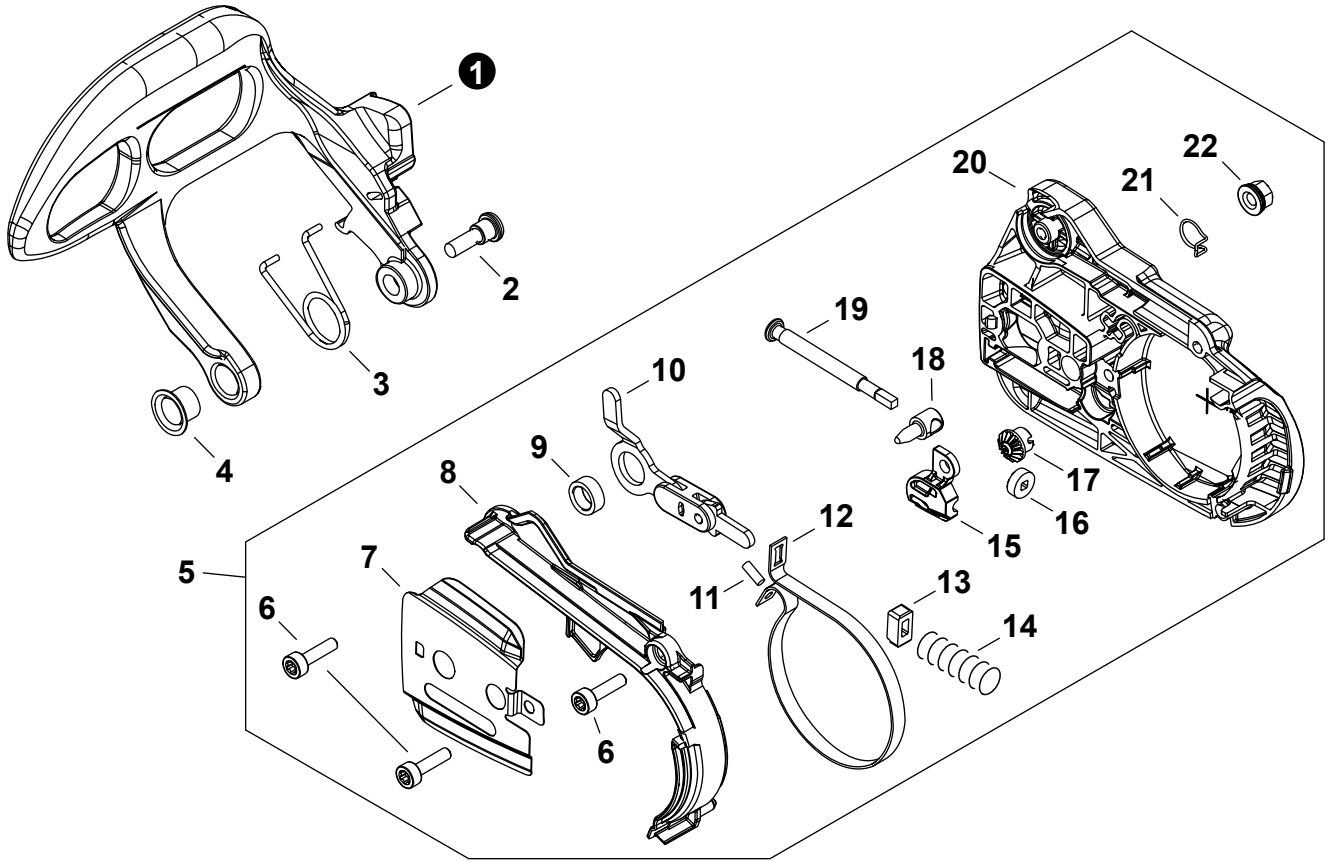

NO.	PART NUMBER	QTY.	DESCRIPTION	NOM DE LA PIÈCE
1	C320000511	1	LEVER, BRAKE	LEVIER DE FREIN
2	V203002270	1	BOLT 5x13	BOULON 5x13
3	V452001660	1	SPRING, TORSION	RESSORT DE TORSION
4	V356000780	1	COLLAR 10	COLLET 10
5	P100002170	1	SPROCKET GUARD ASSY	ASSEMBLAGE PROTECTEUR, PIGNON
6	V804000000	3	+BOLT, TORX 4x12	+BOULON TORX 4x12
7	C305000521	1	+PLATE, GUIDE - OUTER	+PLAQUE-GUIDE - EXTÉRIEUR
8	C345000640	1	+COVER, BRAKE	+COUVERCLE DE FREIN
9	V355000860	1	+COLLAR 8	+COLLET 8
10	C334000340	1	+CONNECTOR, BRAKE	+CONNEXION DE FREIN
11	9305030080	1	+PIN	+GOUPILLE
12	C328000330	1	+BAND, BRAKE	+BANDE DE FREIN
13	V376000450	1	+GUIDE	+GUIDE
14	V450002080	1	+SPRING, COMPRESSION	+RESSORT DE COMPRESSION
15	V355000840	1	+COLLAR 8	+COLLET 8
16	V651000011	1	+GEAR, BEVEL	+ENGRENAGE CONIQUE
17	V651001060	1	+GEAR, BEVEL	+ENGRENAGE CONIQUE
18	C309000110	1	+TENSIONER, CHAIN	+TENDEUR DE CHAÎNE
19	V203000041	1	+BOLT 5	+BOULON 5
20	C300001140	1	+GUARD, SPROCKET	+COURVERCLE DE PIGNON
21	C649000420	1	+HOOK	+MOUSQUETON
22	V265000550	1	+NUT 8	+ÉCROU 8