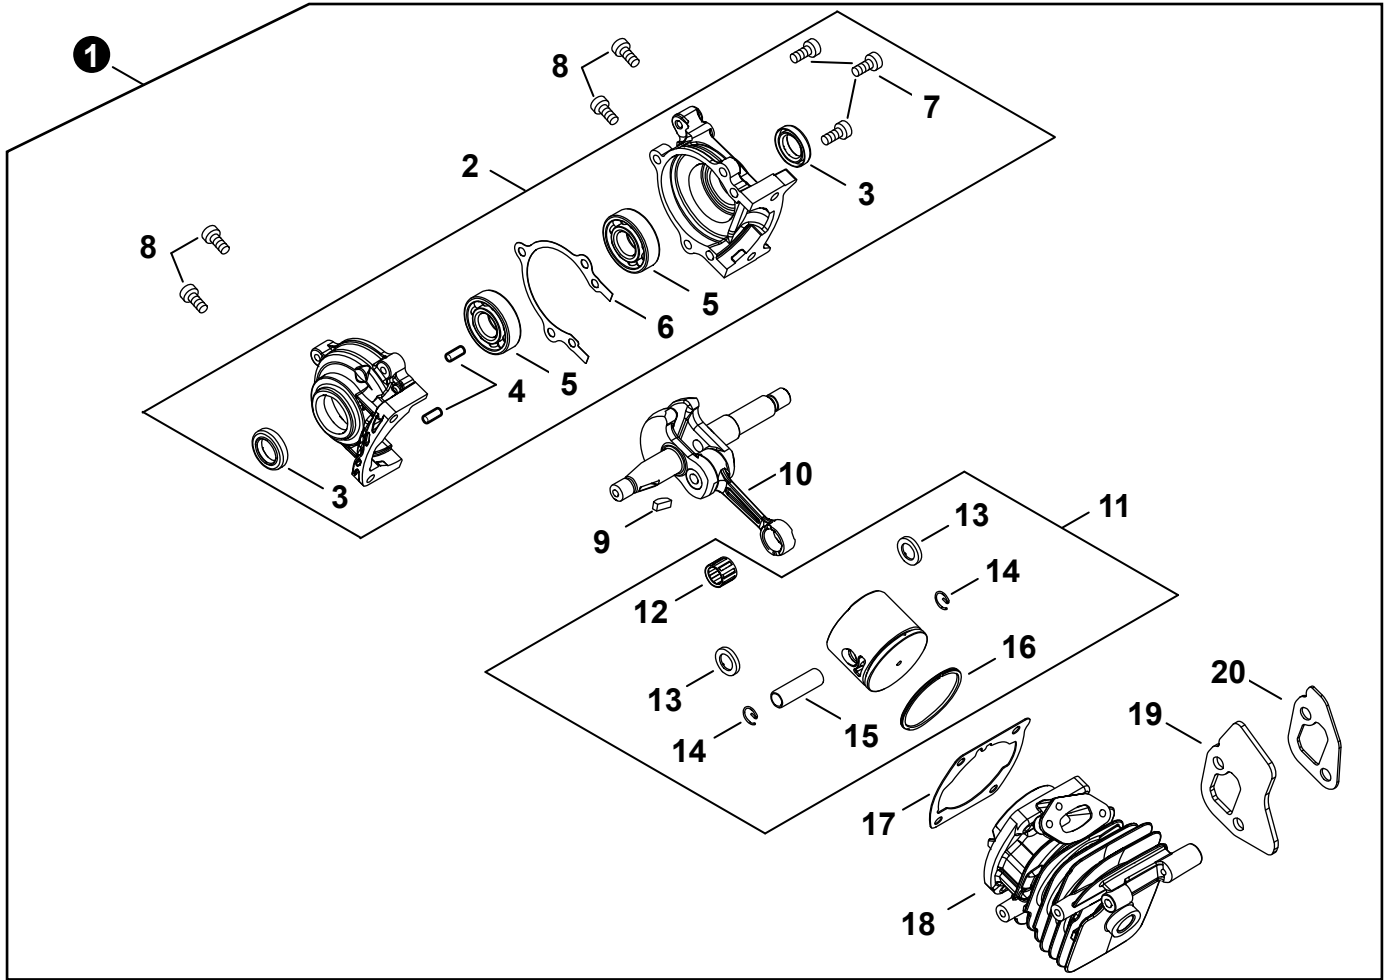

NO.	PART NUMBER	QTY.	DESCRIPTION	NOM DE LA PIÈCE
1	SB1120	1	SHORT BLOCK	MOTEUR COMPLET
2	P021050130	1	+CRANKCASE SET	+ENSEMBLE DE CARTER DE MOTEUR
3	V505000070	2	++SEAL, OIL 12	++JOINT D'HUILE 12
4	90033040080	2	++PIN, LOCATING 4x8	++GOUPILLE DE POSITIONNEMENT 4x8
5	90080036001	2	++BEARING, BALL 6001	++ROULEMENT À BILLES 6001
6	V102000290	1	++GASKET, CRANKCASE	++JOINT CARTER DE MOTEUR
7	V804000100	3	++BOLT, TORX 4x16	++BOULON TORX 4x16
8	V804000100	4	+BOLT, TORX 4x16	+BOULON TORX 4x16
9	10014212330	1	+KEY, WOODRUFF	+CLAVETTE-DISQUE
10	A011001440	1	+CRANKSHAFT	+VILEBREQUIN
11	P021050120	1	+PISTON KIT	+KIT DE PISTON
12	V553000020	1	++BEARING, NEEDLE 8	++ROULEMENT À AIGUILLES 8
13	10001455930	2	++WASHER, THRUST	++RONDELLE DE BUTÉE
14	10001504630	2	++RING, SNAP	++ANNEAU ÉLASTIQUE
15	V606000020	1	++PIN, PISTON 8	++AXE DE PISTON 8
16	A101000700	1	++RING, PISTON	++SEGMENT DE PISTON
17	V100000830	1	+GASKET, CYLINDER	+JOINT CYLINDRE
18	P021051920	1	+CYLINDER	+CYLINDRE
19	A312000090	1	+HEAT SHIELD, EXHAUST	+BOUCLIER THERMIQUE ÉCHAPPEMENT
20	V104002290	1	+GASKET, EXHAUST	+JOINT D'ÉCHAPPEMENT