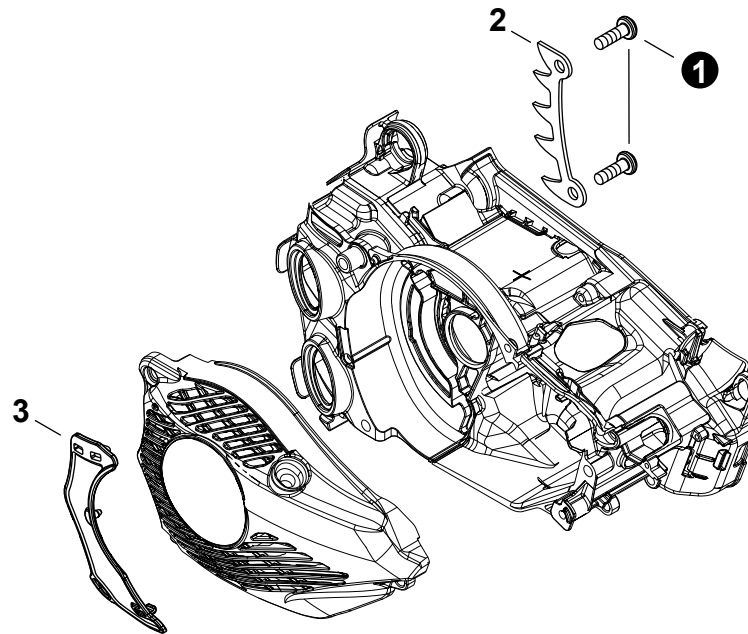

NO.	PART NUMBER	QTY.	DESCRIPTION	NOM DE LA PIÈCE
1	V805000240	2	BOLT, TORX 5x12	BOULON TORX 5x12
2	C304000000	1	SPIKE, BUMPER	GRIFFE D'ABATTAGE
3	C418000150	1	SHIELD, SNOW	BOUCLIER DE NEIGE

Maintenance Kits

Trousse d'entretien

NO.	PART NUMBER	QTY.	DESCRIPTION	NOM DE LA PIÈCE
1	90201Y	1	TUNE-UP KIT - YOUCAN™	TROUSSE DE MISE AU POINT - YOUCAN™
2	A226002141	1	+FILTER ASSY, AIR - NYLON MESH	+FILTRE D'AIR COMPLET - MAILLE DE NYLON
3	A369000470	1	+FILTER, FUEL	+FILTRE À CARBURANT
4	A425000060	1	+SPARK PLUG - CMR7H	+BOUGIE D'ALLUMAGE - CMR7H

Bulk Pipe

Tuyau en vrac

NO.	PART NUMBER	QTY.	DESCRIPTION	NOM DE LA PIÈCE
1	90014	1	BULK PIPE - 3x5 MM BLACK (4 PIÈCESx2 M)	TUYAU EN VRAC 3x5 MM NOIR (4 PIÈCESx2 M)
2	90015	1	BULK PIPE - 3x6 MM BLACK (4 PIÈCESx2 M)	TUYAU EN VRAC 3x6 MM NOIR (4 PIÈCESx2 M)
3	90016	1	BULK PIPE - 3x7 MM BLACK (4 PIÈCESx2 M)	TUYAU EN VRAC 3x7 MM NOIR (4 PIÈCESx2 M)
4	90017	1	BULK PIPE - 3x6 MM CLEAR (4 PIÈCESx2 M)	TUYAU EN VRAC 3x6 MM CLAIR (4 PIÈCESx2 M)
5	90018	1	BULK PIPE - 2x4 MM CLEAR (4 PIÈCESx2 M)	TUYAU EN VRAC 2x4 MM CLAIR (4 PIÈCESx2 M)

Bulk Starter Rope

Corde du démarreur en vrac

NO.	PART NUMBER	QTY.	DESCRIPTION	NOM DE LA PIÈCE
1	99944435000	1	BULK STARTER ROPE - 2.3 MMx61 M	CORDE DU DÉMARREUR EN VRAC 2.3 MMx61 M
2	99944440000	1	BULK STARTER ROPE - 3.0 MMx61 M	CORDE DU DÉMARREUR EN VRAC 3.0 MMx61 M
3	99944445000	1	BULK STARTER ROPE - 3.5 MMx61 M	CORDE DU DÉMARREUR EN VRAC 3.5 MMx61 M
4	99944450000	1	BULK STARTER ROPE - 4.0 MMx61 M	CORDE DU DÉMARREUR EN VRAC 4.0 MMx61 M
5	99944455000	1	BULK STARTER ROPE - 4.4 MMx61 M	CORDE DU DÉMARREUR EN VRAC 4.4 MMx61 M
6	99944460000	1	BULK STARTER ROPE - 4.8 MMx61 M	CORDE DU DÉMARREUR EN VRAC 4.8 MMx61 M