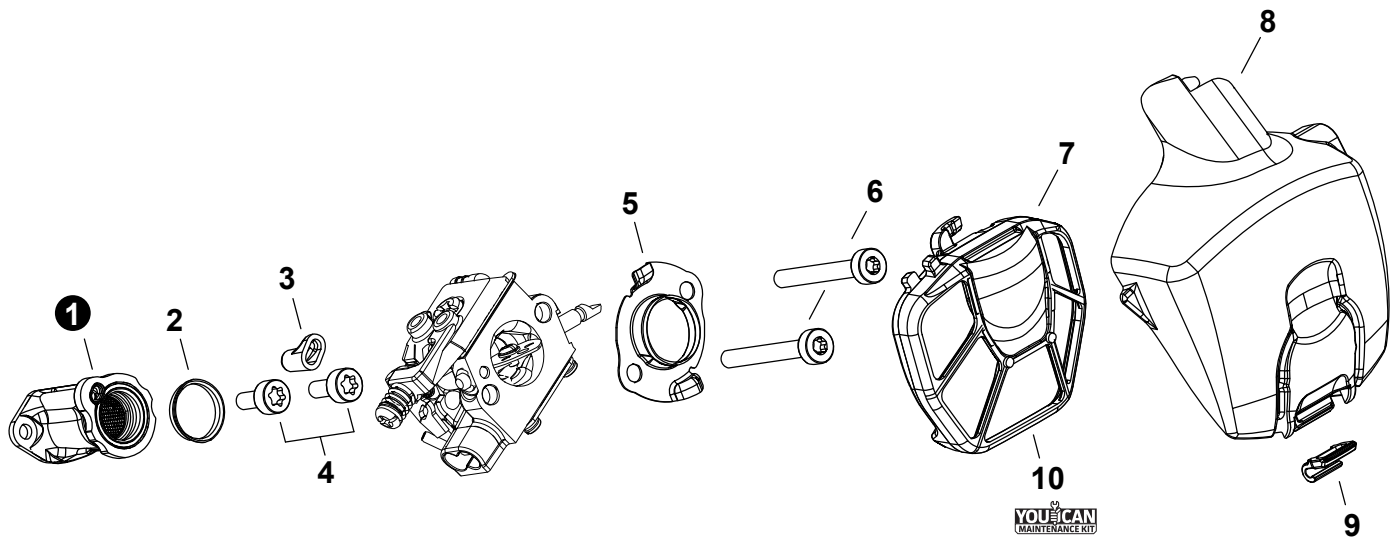

NO.	PART NUMBER	QTY.	DESCRIPTION	NOM DE LA PIÈCE
1	A202000290	1	BELLOWS, INTAKE	SOUFFLET D'ADMISSION
2	V358000220	1	COLLAR 14	COLLET 14
3	V351000030	1	COLLAR 3	COLLET 3
4	V804000040	2	BOLT, TORX 4x10	BOULON TORX 4x10
5	A204000250	1	ELBOW, CARBURETOR	COUDE, CARBURATEUR
6	V805000070	2	BOLT, TORX 5x40	BOULON TORX 5x40
7	A226002141	1	FILTER ASSY, AIR - NYLON MESH	FILTRE D'AIR COMPLET - MAILLE DE NYLON
8	A232001842	1	COVER, AIR FILTER	COUVERCLE DU FILTRE D'AIR
9	A235000410	1	RETAINER, AIR FILTER	ATTACHE, FILTRE D'AIR
10	90201Y	1	TUNE-UP KIT - YOUCAN™	TROUSSE DE MISE AU POINT - YOUCAN™