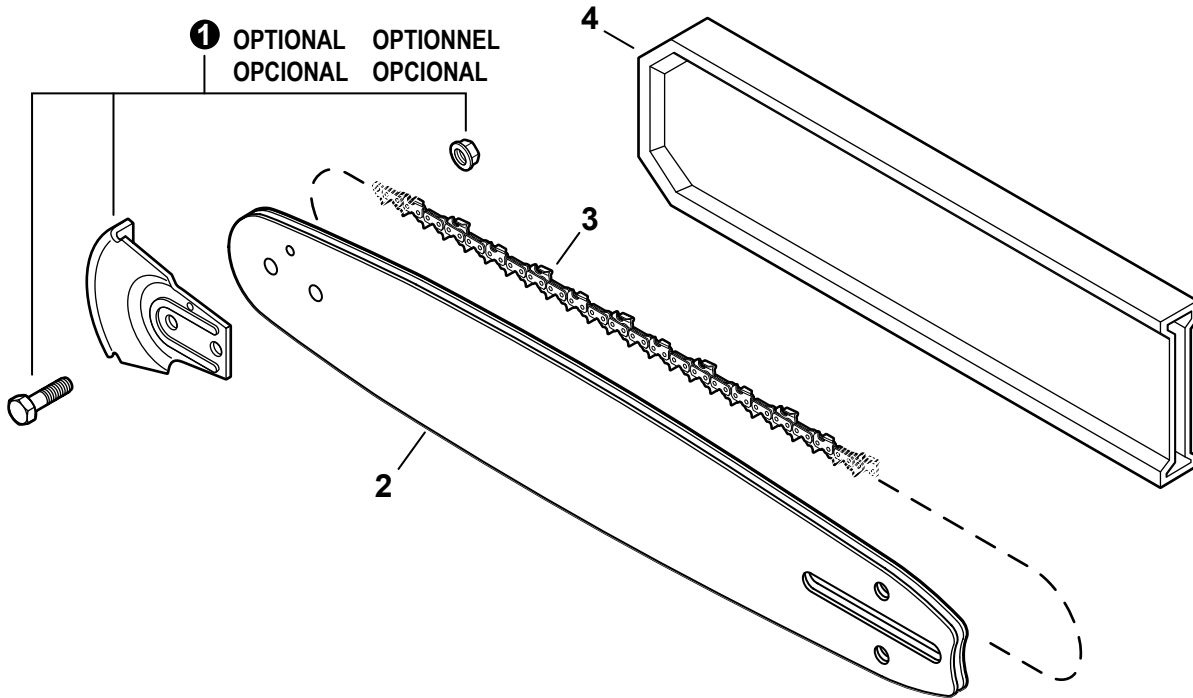

NO.	PART NUMBER	QTY.	DESCRIPTION	NOM DE LA PIÈCE
1	2894902	1	KICK GUARD™ KIT	KICK GUARD™ KIT
2	12A0CD3745C	1	GUIDE BAR, 12" DOUBLE-GUARD	GUIDE-CHAÎNE 30 CM DOUBLE-GUARD
2	12A4CD3745C	1	GUIDE BAR, 12" MICRO-LITE PRO	CHAÎNE DE SCIE MICRO-LITE 30 CM
2	14A0CD3752C	1	GUIDE BAR, 14"	GUIDE-CHAÎNE 35 CM
2	14A4CD3752C	1	GUIDE BAR, 14" MICRO-LITE PRO	GUIDE-CHAÎNE 35 CM Micro-Lite Pro
3	91PXL45CQ	1	SAW CHAIN 12"	CHAÎNE DE SCIE 30 CM
3	90PX45CQ	1	SAW CHAIN 12" - MICRO-LITE	CHAÎNE DE SCIE MICRO-LITE 30 CM
3	91PXL52CQ	1	SAW CHAIN 14"	CHAÎNE DE SCIE 35 CM
3	90PX52CQ	1	SAW CHAIN 14" - MICRO-LITE	CHAÎNE DE SCIE MICRO-LITE 35 CM
4	X490001040	1	SCABBARD 12"	FOURREAU 30 CM
4	X490001050	1	SCABBARD 14"	FOURREAU 35 CM