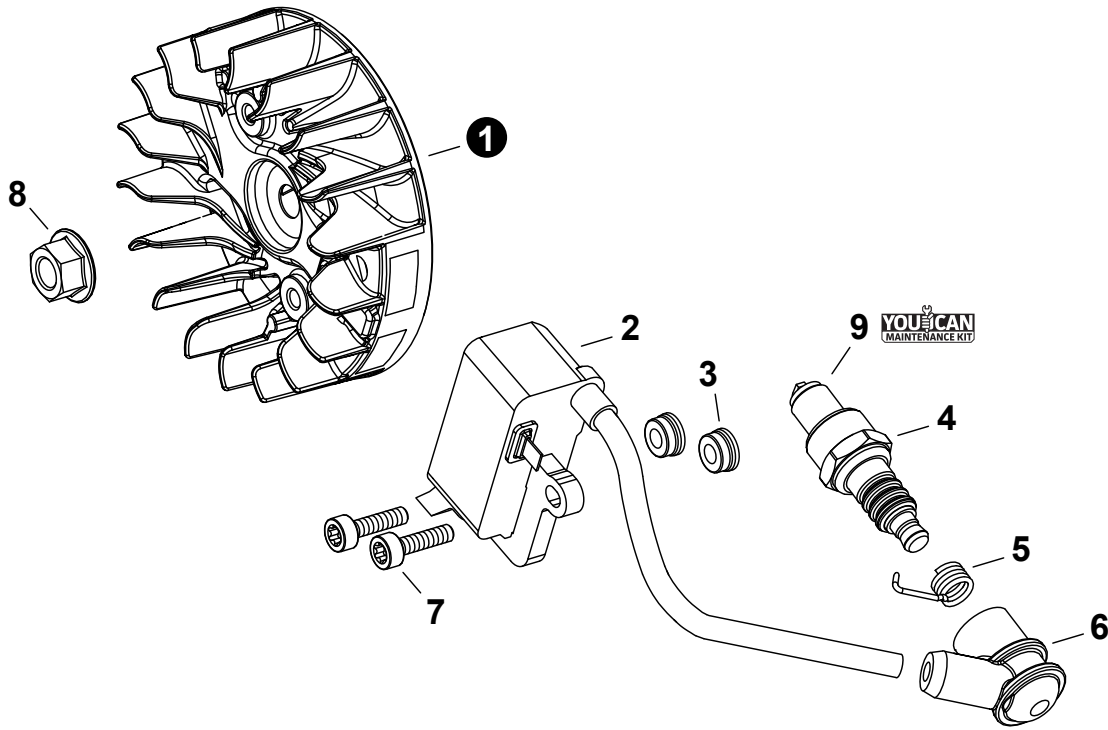

NO.	PART NUMBER	QTY.	DESCRIPTION	NOM DE LA PIÈCE
1	A409001300	1	FLYWHEEL	VOLANT
2	P021050161	1	COIL, IGNITION	BOBINE D'ALLUMAGE
3	V352000300	2	COLLAR 4	COLLET 4
4	A425000060	1	SPARK PLUG - CMR7H	BOUGIE D'ALLUMAGE - CMR7H
5	A426000010	1	TERMINAL, SPARK PLUG	BORNE DE BOUGIE D'ALLUMAGE
6	A427000190	1	CAP, SPARK PLUG	PROTECTEUR DE BOUGIE D'ALLUMAGE
7	V804000060	2	BOLT, TORX 4x16	BOULON TORX 4x16
8	V265000140	1	NUT M8	ÉCROU M8
9	90201Y	1	TUNE-UP KIT - YOUCAN™	TROUSSE DE MISE AU POINT - YOUCAN™