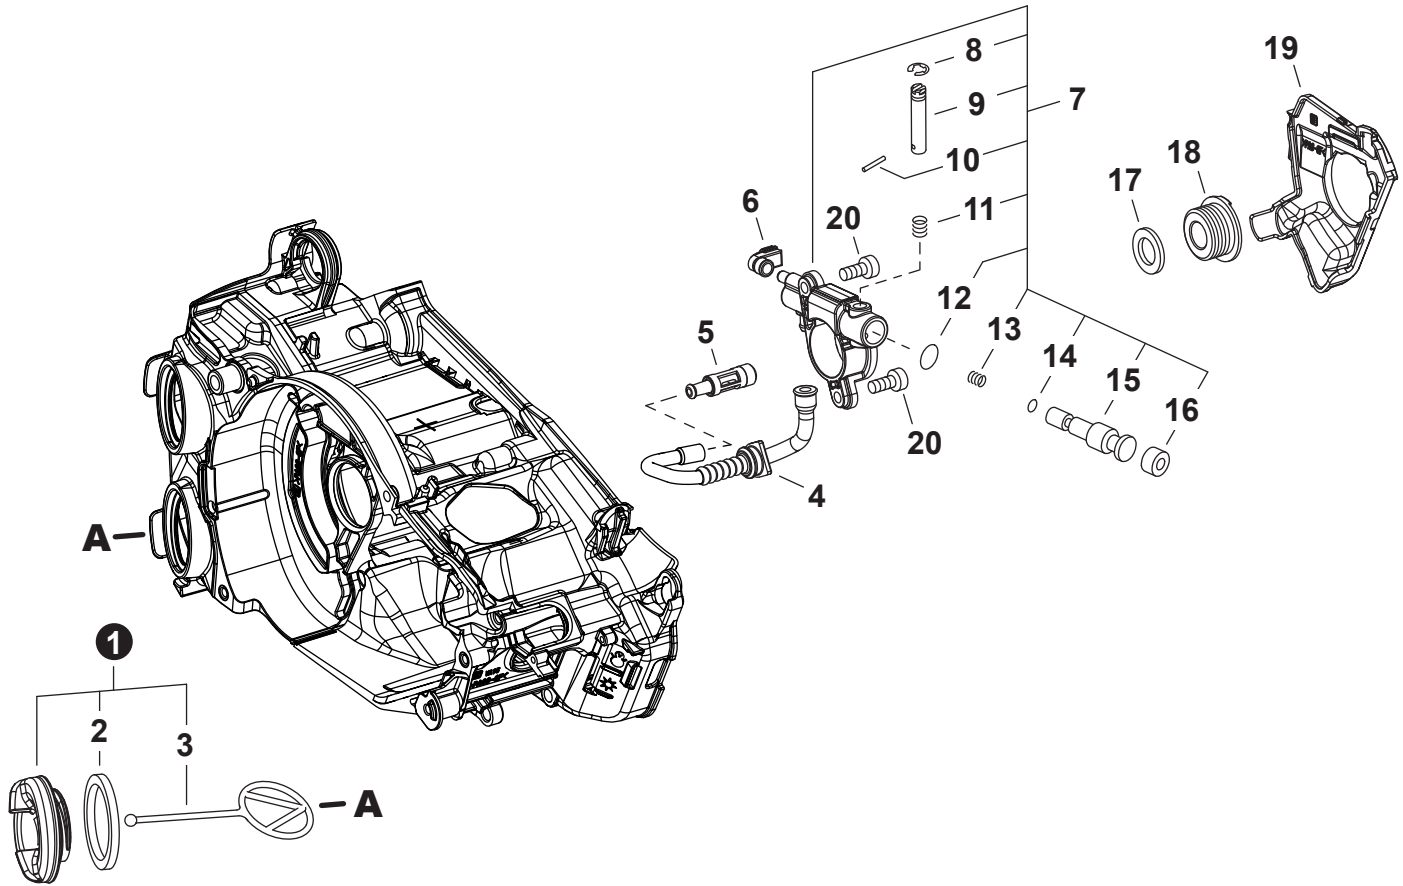

NO.	PART NUMBER	QTY.	DESCRIPTION	NOM DE LA PIÈCE
1	A033000390	1	CAP ASSY, OIL	ASSEMBLAGE DU BOUCHON DE HUILE
2	V107000180	1	GASKET, CAP	JOINT BOUCHON
3	A365000050	1	CONNECTOR, CAP L= 60 MM	CONNEXION DU BOUCHON L= 60 MM
4	V470002200	1	PIPE, OIL	TUYAU À HUILE
5	P021050140	1	FILTER ASSY, OIL	FILTRE À HUILE COMPLET
6	V470002171	1	PIPE, OIL OUTLET	TUYAU DE SORTIE À HUILE
7	C022000211	1	AUTO-OILER ASSY	GRAISSEUR AUTOMATIQUE COMPLET
8	12312715030	1	+E-RING	+BAGUE EN E
9	P003005430	1	+ADJUSTER, OILER	+RÉGLEUR DE GRAISSEUR
10	P003002180	1	+PIN, SPRING	+GOUPILLE ÉLASTIQUE
11	43701537330	1	+SPRING	+RESSORT
12	P003005420	1	+WASHER	+RONDELLE
13	P003006000	1	+SPRING	+RESSORT
14	P003005790	1	+WASHER	+RONDELLE
15	P003005990	1	+PLUNGER ASSY	+PISTON COMPLET
16	43706238330	1	+CAP, OIL PUMP	+BOUCHON DE POMPE À HUILE
17	V308000030	1	WASHER 10.5x17.4x1.8	RONDELLE 10.5x17.4x1.8
18	V652000230	1	GEAR, WORM	ENGRENAGE À VIS SANS FIN
19	C236000150	1	COVER, OILER	COUVERCLE DE GRAISSEUR
20	V804000050	2	BOLT, TORX 4x12	BOULON TORX 4x12