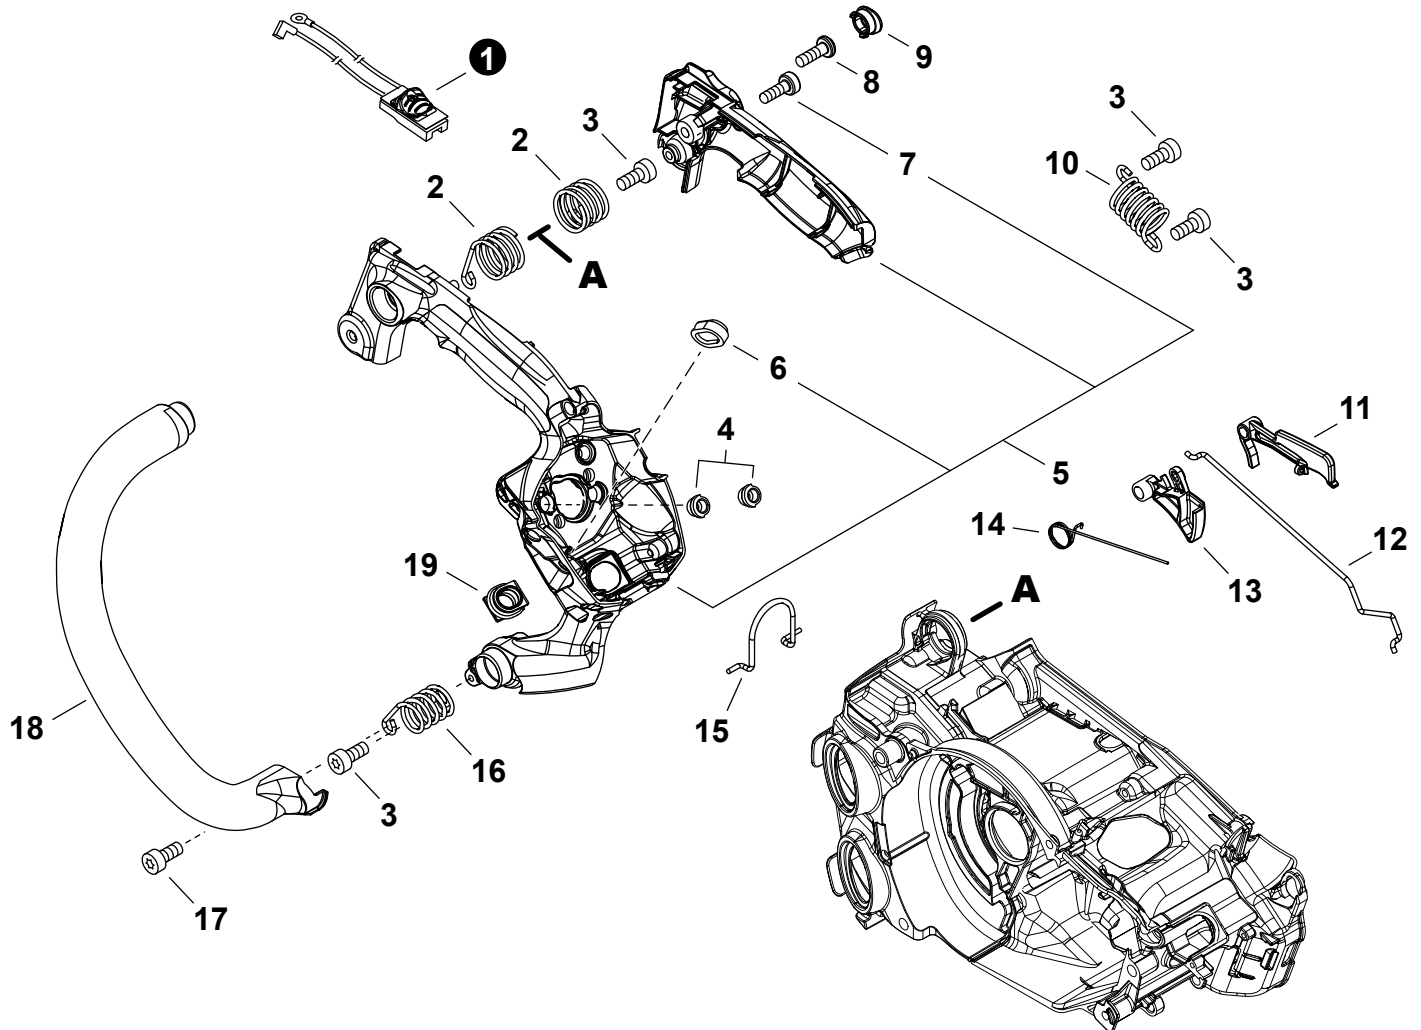

NO.	PART NUMBER	QTY.	DESCRIPTION	NOM DE LA PIÈCE
1	A440002741	1	SWITCH, ON-OFF	INTERRUPTEUR MARCHE-ARRÊT
2	V450002050	2	SPRING, COMPRESSION	RESSORT DE COMPRESSION
3	V804000000	4	BOLT, TORX 4x12	BOULON TORX 4x12
4	V162000771	2	PLUG	BOUCHON
5	P100002151	1	HANDLE SET, REAR	ENSEMBLE DE POIGNÉE ARRIÈRE
6	V131000220	1	+GROMMET, NEEDLE	+ANNEAU D'AIGUILLE
7	V804000010	1	+BOLT, TORX 4x16	+BOULON TORX 4x16
8	V805000000	1	BOLT, TORX 5x16	BOULON TORX 5x16
9	V162000760	1	PLUG	BOUCHON
10	V450002060	1	SPRING, COMPRESSION	RESSORT DE COMPRESSION
11	C460000591	1	LOCKOUT, THROTTLE	GÂCHETTE DE SÉCURITÉ
12	C454000540	1	ROD, THROTTLE	TIGE D'ACCÉLÉRATEUR
13	C450000951	1	TRIGGER, THROTTLE	GÂCHETTE D'ACCÉLÉRATEUR
14	V452001650	1	SPRING, TORSION	RESSORT DE TORSION
15	C646000132	1	RING, HARNESS	ANNEAU DE HARNAIS
16	V450002070	1	SPRING, COMPRESSION	RESSORT DE COMPRESSION
17	V804000010	1	BOLT, TORX 4x16	BOULON TORX 4x16
18	C400001550	1	HANDLE, FRONT	POIGNÉE AVANT
19	A239000110	1	PIPE, INTAKE	TUYAU D'ADMISSION