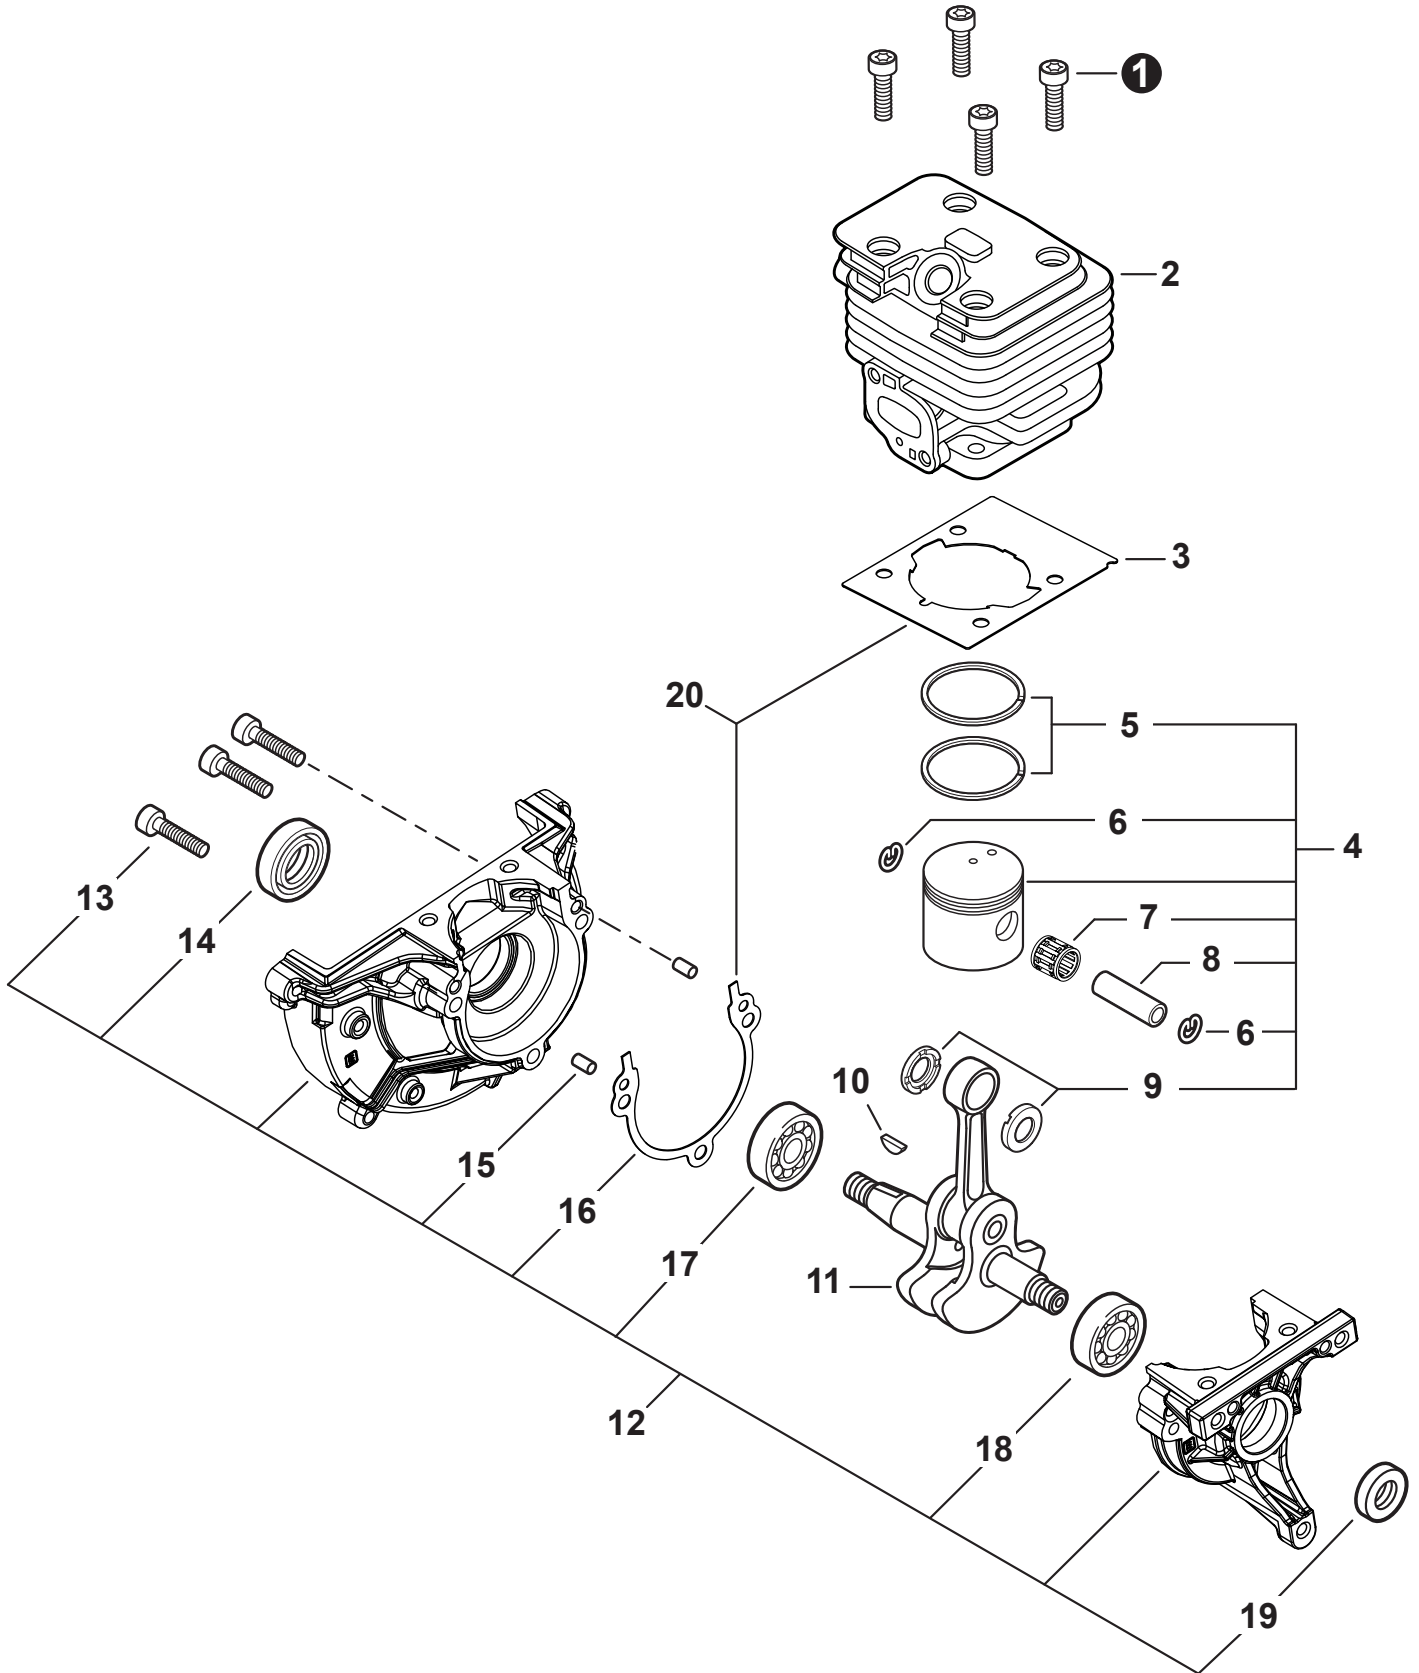

NO.	PART NUMBER	QTY.	DESCRIPTION	NOM DE LA PIÈCE
1	V805000220	1	BOLT, TORX 5x25	BOULON TORX 5x25
2	90060500005	1	WASHER, SPRING 5	RONDELLE ÉLASTIQUE 5
3	90060300005	2	WASHER 5.5x12x0.8	RONDELLE 5.5x12x0.8
4	C453000300	1	CONTROL, THROTTLE	COMMANDE D'ACCÉLÉRATEUR
5	P021052770	1	SWITCH, ON-OFF	INTERRUPTEUR MARCHE-ARRÊT
6	9154503010	1	+SCREW 3x10	+VIS 3x10
7	A444000060	1	+KNOB, SWITCH	+BOUTON DU INTERRUPTEUR
8	90056250005	1	NUT, LOCK M5	ÉCROU D'ARRÊT M5
9	C450001050	1	TRIGGER, THROTTLE	GÂCHETTE D'ACCÉLÉRATEUR
10	V430005240	1	CABLE, THROTTLE	CÂBLE D'ACCÉLÉRATEUR
11	V805000240	1	BOLT, TORX 5x12	BOULON TORX 5x12
12	C480000220	1	GUIDE, CABLE	GUIDE DE CÂBLE

NO.	PART NUMBER	QTY.	DESCRIPTION	NOM DE LA PIÈCE
1	V805000210	4	BOLT, TORX 5x20	BOULON TORX 5x20
2	A130002370	1	CYLINDER	CYLINDRE
3	V100000860	1	GASKET, CYLINDER	JOINT CYLINDRE
4	P021052780	1	PISTON KIT	KIT DE PISTON
5	A101000010	2	+RING, PISTON	+SEGMENT DE PISTON
6	10001503931	2	+RING, SNAP	+ANNEAU ÉLASTIQUE
7	V554000020	1	+BEARING, NEEDLE 9	+ROULEMENT À AIGUILLES 9
8	10001335430	1	+PIN, PISTON	+AXE DE PISTON
9	10001453630	2	+WASHER, THRUST	+RONDELLE DE BUTÉE
10	10014212330	1	KEY, WOODRUFF	CLAVETTE-DISQUE
11	A011001650	1	CRANKSHAFT ASSY	VILEBREQUIN COMPLET
12	P021052790	1	CRANKCASE ASSY	CARTER DE MOTEUR COMPLET
13	V805000220	3	+BOLT, TORX 5x25	+BOULON TORX 5x25
14	10021242031	1	+SEAL, OIL 12	+JOINT D'HUILE 12
15	90033040080	2	+PIN, LOCATING 4x8	+GOUPILLE DE POSITIONNEMENT 4x8
16	V102000300	1	+GASKET, CRANKCASE	+JOINT CARTER DE MOTEUR
17	9409536001	1	+BEARING, BALL	+ROULEMENT À BILLES
18	9409536000	1	+BEARING, BALL	+ROULEMENT À BILLES
19	V503000040	1	+SEAL, OIL 10	+JOINT D'HUILE 10
20	P021052820	1	GASKET KIT: ENGINE, INTAKE, EXHAUST	KIT DE JOINTS - MOTEUR, ADMISSION, ÉCHAPPEMENT