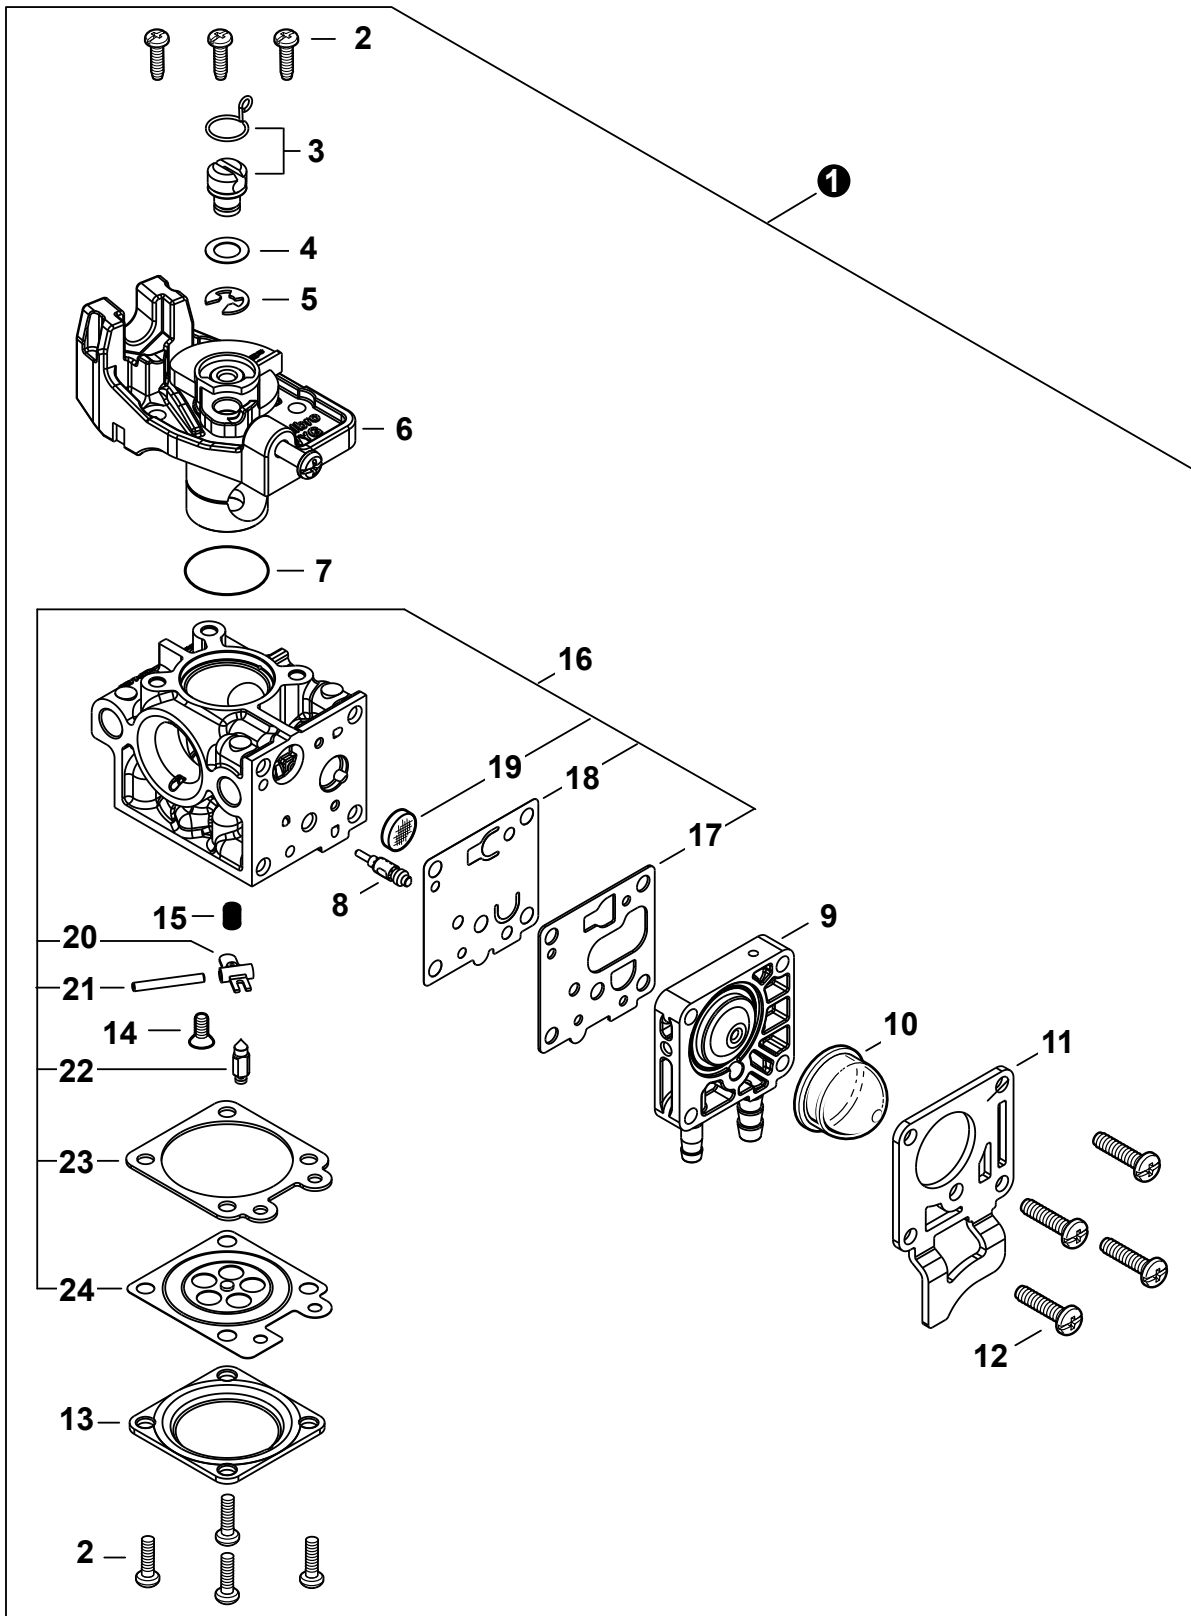

NO.	PART NUMBER	QTY.	DESCRIPTION	NOM DE LA PIÈCE
1	V805000220	1	BOLT, TORX 5x25	BOULON TORX 5x25
2	90060500005	1	WASHER, SPRING 5	RONDELLE ÉLASTIQUE 5
3	90060300005	2	WASHER 5.5x12x0.8	RONDELLE 5.5x12x0.8
4	C453000300	1	CONTROL, THROTTLE	COMMANDE D'ACCÉLÉRATEUR
5	P021052770	1	SWITCH, ON-OFF	INTERRUPTEUR MARCHE-ARRÊT
6	9154503010	1	+SCREW 3x10	+VIS 3x10
7	A444000060	1	+KNOB, SWITCH	+BOUTON DU INTERRUPTEUR
8	90056250005	1	NUT, LOCK M5	ÉCROU D'ARRÊT M5
9	C450001050	1	TRIGGER, THROTTLE	GÂCHETTE D'ACCÉLÉRATEUR
10	V430005240	1	CABLE, THROTTLE	CÂBLE D'ACCÉLÉRATEUR
11	V805000240	1	BOLT, TORX 5x12	BOULON TORX 5x12
12	C480000220	1	GUIDE, CABLE	GUIDE DE CÂBLE

NO.	PART NUMBER	QTY.	DESCRIPTION	NOM DE LA PIÈCE
1	V805000210	4	BOLT, TORX 5x20	BOULON TORX 5x20
2	A130002370	1	CYLINDER	CYLINDRE
3	V100000860	1	GASKET, CYLINDER	JOINT CYLINDRE
4	P021052780	1	PISTON KIT	KIT DE PISTON
5	A101000010	2	+RING, PISTON	+SEGMENT DE PISTON
6	10001503931	2	+RING, SNAP	+ANNEAU ÉLASTIQUE
7	V554000020	1	+BEARING, NEEDLE 9	+ROULEMENT À AIGUILLES 9
8	10001335430	1	+PIN, PISTON	+AXE DE PISTON
9	10001453630	2	+WASHER, THRUST	+RONDELLE DE BUTÉE
10	10014212330	1	KEY, WOODRUFF	CLAVETTE-DISQUE
11	A011001650	1	CRANKSHAFT ASSY	VILEBREQUIN COMPLET
12	P021052790	1	CRANKCASE ASSY	CARTER DE MOTEUR COMPLET
13	V805000220	3	+BOLT, TORX 5x25	+BOULON TORX 5x25
14	10021242031	1	+SEAL, OIL 12	+JOINT D'HUILE 12
15	90033040080	2	+PIN, LOCATING 4x8	+GOUPILLE DE POSITIONNEMENT 4x8
16	V102000300	1	+GASKET, CRANKCASE	+JOINT CARTER DE MOTEUR
17	9409536001	1	+BEARING, BALL	+ROULEMENT À BILLES
18	9409536000	1	+BEARING, BALL	+ROULEMENT À BILLES
19	V503000040	1	+SEAL, OIL 10	+JOINT D'HUILE 10
20	P021052820	1	GASKET KIT: ENGINE, INTAKE, EXHAUST	KIT DE JOINTS - MOTEUR, ADMISSION, ÉCHAPPEMENT