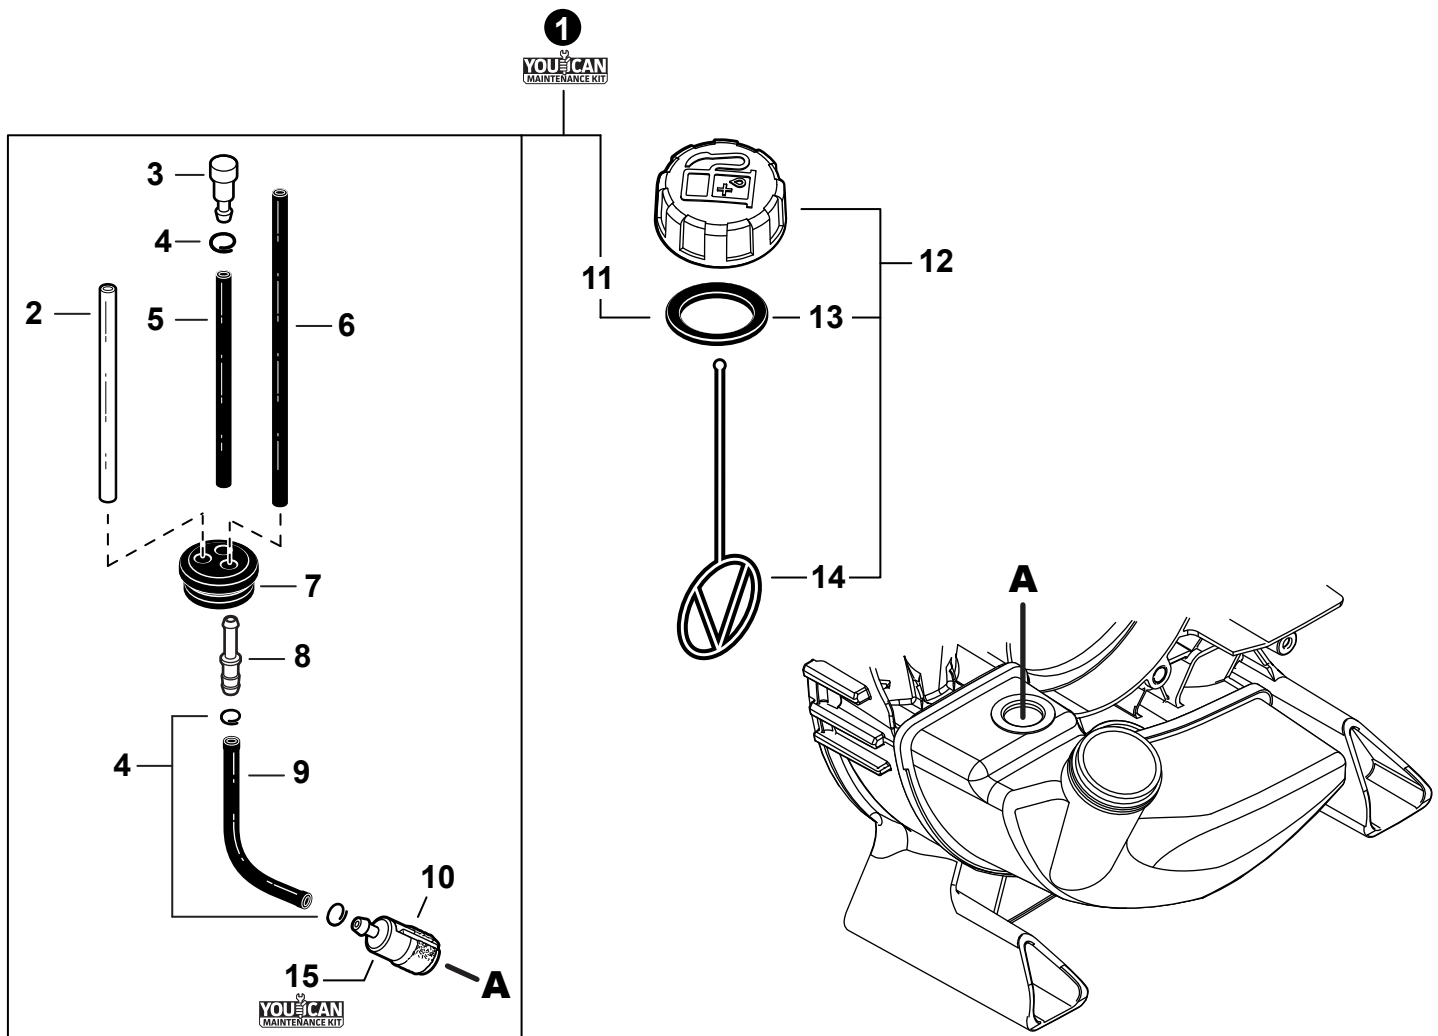

NO.	PART NUMBER	QTY.	DESCRIPTION	NOM DE LA PIÈCE
1	90193Y	1	FUEL SYSTEM KIT - YOUCAN™	TROUSSE DE SYSTÈME DE CARBURANT - YOUCAN™
2	13201049730	1	+PIPE, FUEL 3x6x85 YELLOW	+TUYAU DE CARBURANT 3x6x85 JAUNE
3	A356000031	1	+VENT ASSY	+ÉVENT COMPLET
4	V490001240	3	+CLIP 6	+ATTACHE 6
5	V471005251	1	+PIPE, FUEL 3x5x60 BLACK	+TUYAU DE CARBURANT 3x5x60 NOIR
6	V471005630	1	+PIPE, FUEL 3x5.5x78 BLACK	+TUYAU DE CARBURANT 3x5.5x78 NOIR
7	13211546730	1	+GROMMET, FUEL 5	+OEILLET CARBURANT 5
8	V186000520	1	+CONNECTOR, PIPE 5x3.5	+CONNEXION DE TUYAU 5x3.5
9	13201004921	1	+PIPE, FUEL 3x5x150 BLACK	+TUYAU DE CARBURANT 3x5x150 NOIR
10	A369000470	1	+FILTER, FUEL	+FILTRE À CARBURANT
11	V107000190	1	+GASKET, FUEL CAP	+JOINT BOUCHON DE CARBURANT
12	P100006640	1	CAP ASSY, FUEL	ASSEMBLAGE DU BOUCHON DE CARBURANT
13	V107000190	1	+GASKET, FUEL CAP	+JOINT BOUCHON DE CARBURANT
14	13105156030	1	+CONNECTOR, CAP L= 100 MM	+CONNEXION DU BOUCHON L= 100 MM
15	90192Y	1	TUNE-UP KIT - YOUCAN™	TROUSSE DE MISE AU POINT - YOUCAN™