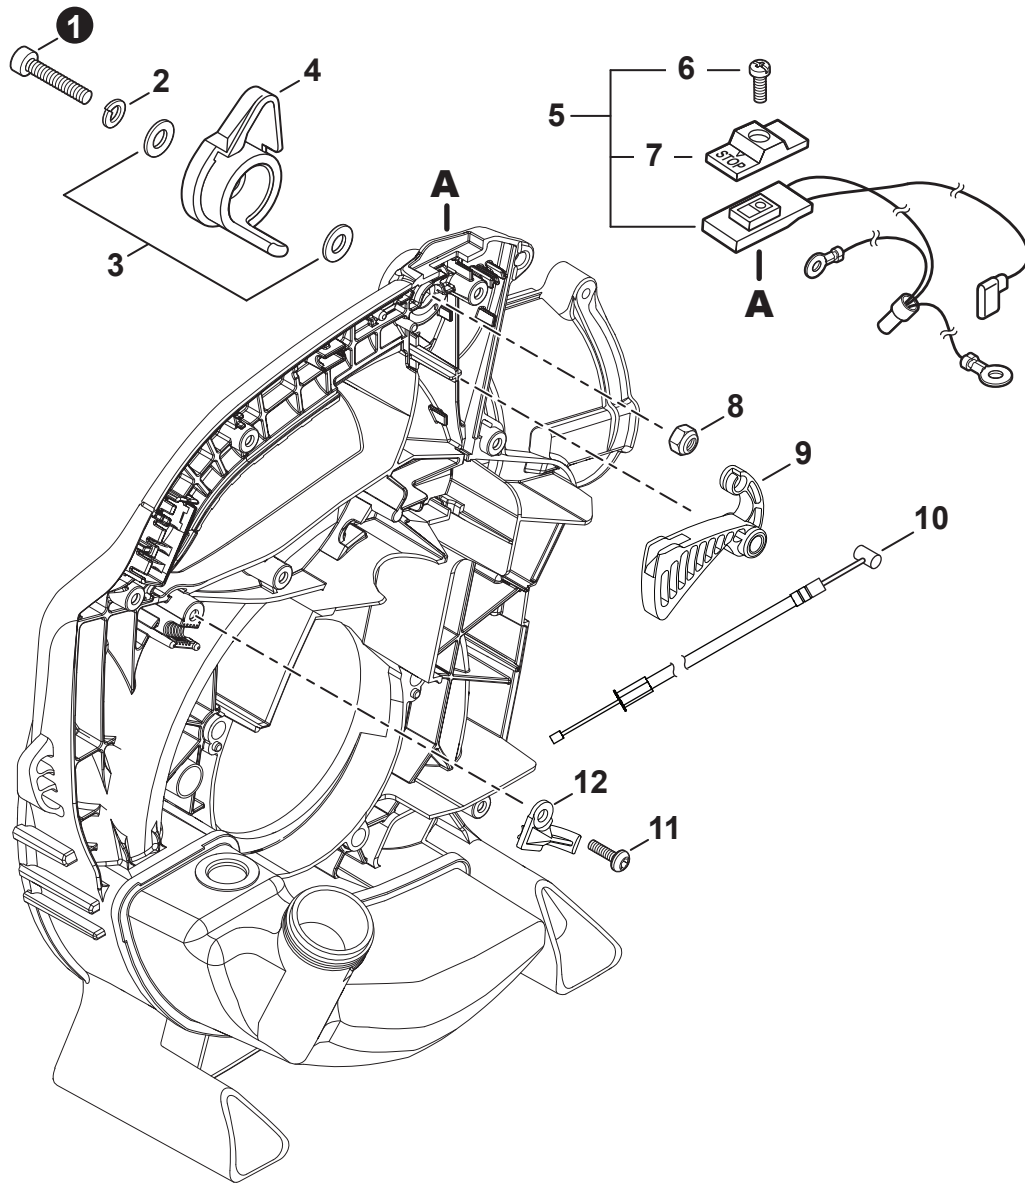

NO.	PART NUMBER	QTY.	DESCRIPTION	NOM DE LA PIÈCE
1	V805000220	1	BOLT, TORX 5x25	BOULON TORX 5x25
2	90060500005	1	WASHER, SPRING 5	RONDELLE ÉLASTIQUE 5
3	90060300005	2	WASHER 5.5x12x0.8	RONDELLE 5.5x12x0.8
4	C453000300	1	CONTROL, THROTTLE	COMMANDE D'ACCÉLÉRATEUR
5	P021052770	1	SWITCH, ON-OFF	INTERRUPTEUR MARCHE-ARRÊT
6	9154503010	1	+SCREW 3x10	+VIS 3x10
7	A444000060	1	+KNOB, SWITCH	+BOUTON DU INTERRUPTEUR
8	90056250005	1	NUT, LOCK M5	ÉCROU D'ARRÊT M5
9	C450001050	1	TRIGGER, THROTTLE	GÂCHETTE D'ACCÉLÉRATEUR
10	V430005240	1	CABLE, THROTTLE	CÂBLE D'ACCÉLÉRATEUR
11	V805000240	1	BOLT, TORX 5x12	BOULON TORX 5x12
12	C480000220	1	GUIDE, CABLE	GUIDE DE CÂBLE

NO.	PART NUMBER	QTY.	DESCRIPTION	NOM DE LA PIÈCE
1	A127000510	1	SHIELD, DEBRIS	PARE-DÉBRIS
2	V306000620	1	WASHER 8	RONDELLE 8
3	A052000520	1	PAWL ASSY, STARTER	CLIQUET DE LANCEUR À RAPPEL COMPLET
4	P022002100	1	+E-RING 4	+BAGUE EN E 4
5	17723440630	1	+SPRING, RETURN	+RESSORT DE RAPPEL
6	P022003120	1	+PAWL, STARTER	+CLIQUET
7	90050200008	1	NUT 8x1.25	ÉCROU 8x1.25
8	A051003310	1	STARTER ASSY	ASSEMBLAGE DU LANCEUR À RAPPEL
9	17723644330	1	+SCREW	+VIS
10	P022049010	1	+ROPE, STARTER	+CORDE DU DÉMARREUR
11	P022049000	1	+REEL, ROPE	+BOBINE DE CORDE
12	P022019680	1	+SPRING, RECOIL	+RESSORT DE RAPPEL
13	P022036700	1	+GRIP, STARTER	+POIGNÉE DU DÉMARREUR
14	P022045770	1	+GUIDE, ROPE	+GUIDE DE CORDE
15	V805000150	3	BOLT, TORX 5x16	BOULON TORX 5x16