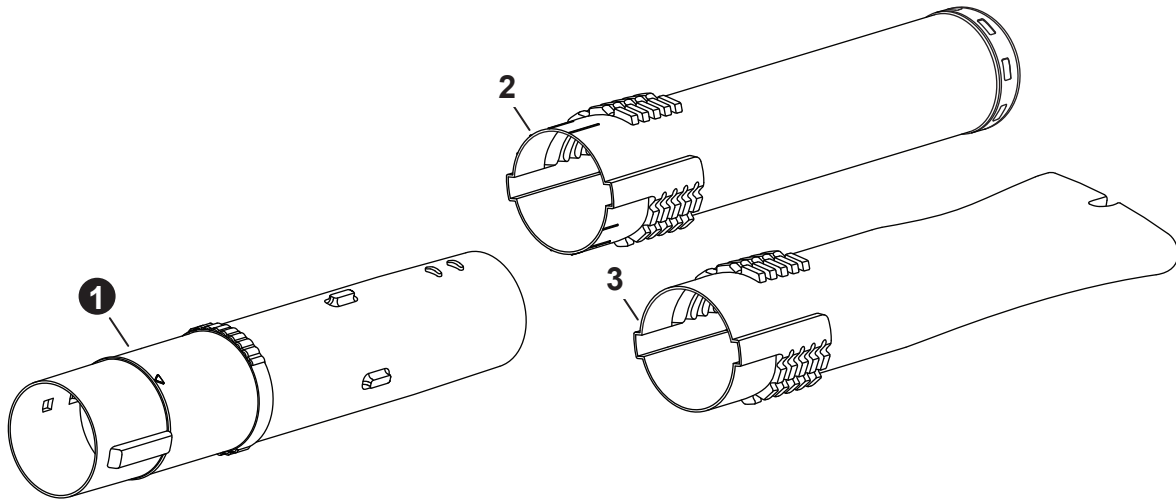

NO.	PART NUMBER	QTY.	DESCRIPTION	NOM DE LA PIÈCE
1	E165001210	1	TUBE, BLOWER - STRAIGHT	TUBE DE SOUFFLEUR - CYLINDRIQUE
2	E165001040	1	TUBE, BLOWER - NOZZLE	TUBE DE SOUFFLEUR - BUSE
3	E165000980	1	TUBE, BLOWER - FLARED NOZZLE	TUBE DE SOUFFLEUR - BUSE À EMBOUT ÉVASÉ