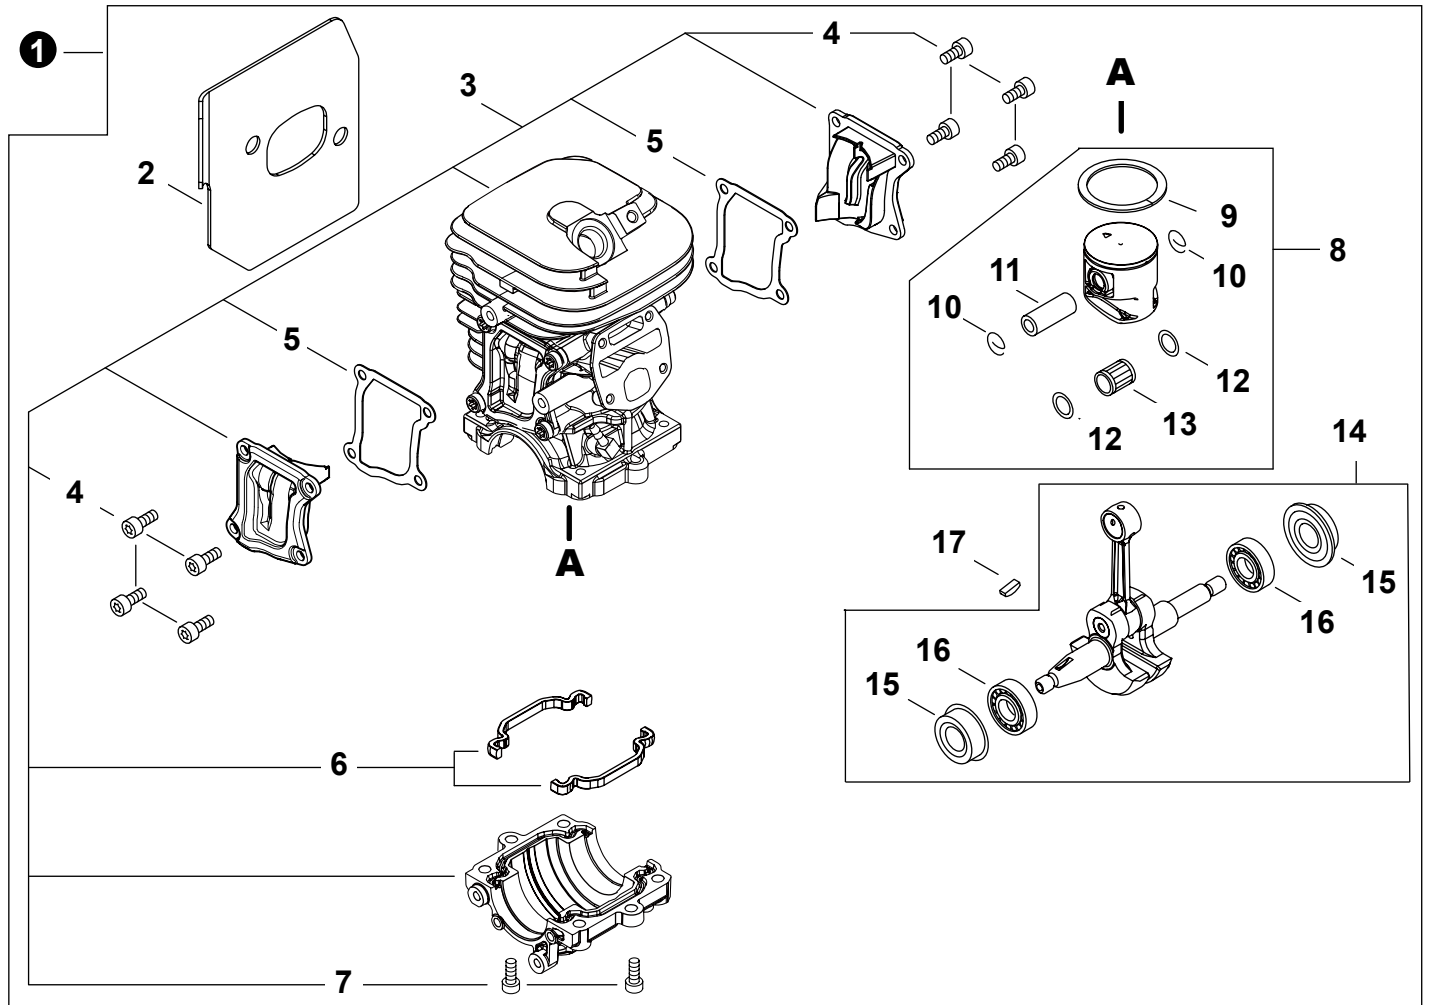

NO.	PART NUMBER	QTY.	DESCRIPTION	NOM DE LA PIÈCE
1	SB1122	1	SHORT BLOCK	MOTEUR COMPLET
2	V104002340	1	+GASKET, EXHAUST	+JOINT D'ÉCHAPPEMENT
3	P100004570	1	+CYLINDER ASSY	+ENSEMBLE CYLINDRE
4	V804000110	8	++BOLT, TORX 4x10	++BOULON TORX 4x10
5	V103002000	2	++GASKET	++JOINT
6	P200000890	1	++SEAL KIT	++JOINT COMPLET
7	V805000250	2	++BOLT, TORX 5x16	++BOULON TORX 5x16
8	P100004580	1	+PISTON KIT	+KIT DE PISTON
9	A101000710	1	++RING, PISTON	++SEGMENT DE PISTON
10	V580000010	2	++RING, SNAP 10	++ANNEAU ÉLASTIQUE 10
11	10001339730	1	++PIN, PISTON	++AXE DE PISTON
12	V3070000050	2	++WASHER, THRUST 10	++RONDELLE DE BUTÉE 10
13	V555000180	1	++BEARING, NEEDLE	++ROULEMENT À AIGUILLES
14	P100004590	1	+CRANKSHAFT ASSY	+VILEBREQUIN COMPLET
15	V508000110	2	++SEAL, OIL	++JOINT D'HUILE
16	90081036202	2	++BEARING, BALL 6202	++ROULEMENT À BILLES 6202
17	10014212330	1	+KEY, WOODRUFF	+CLAVETTE-DISQUE