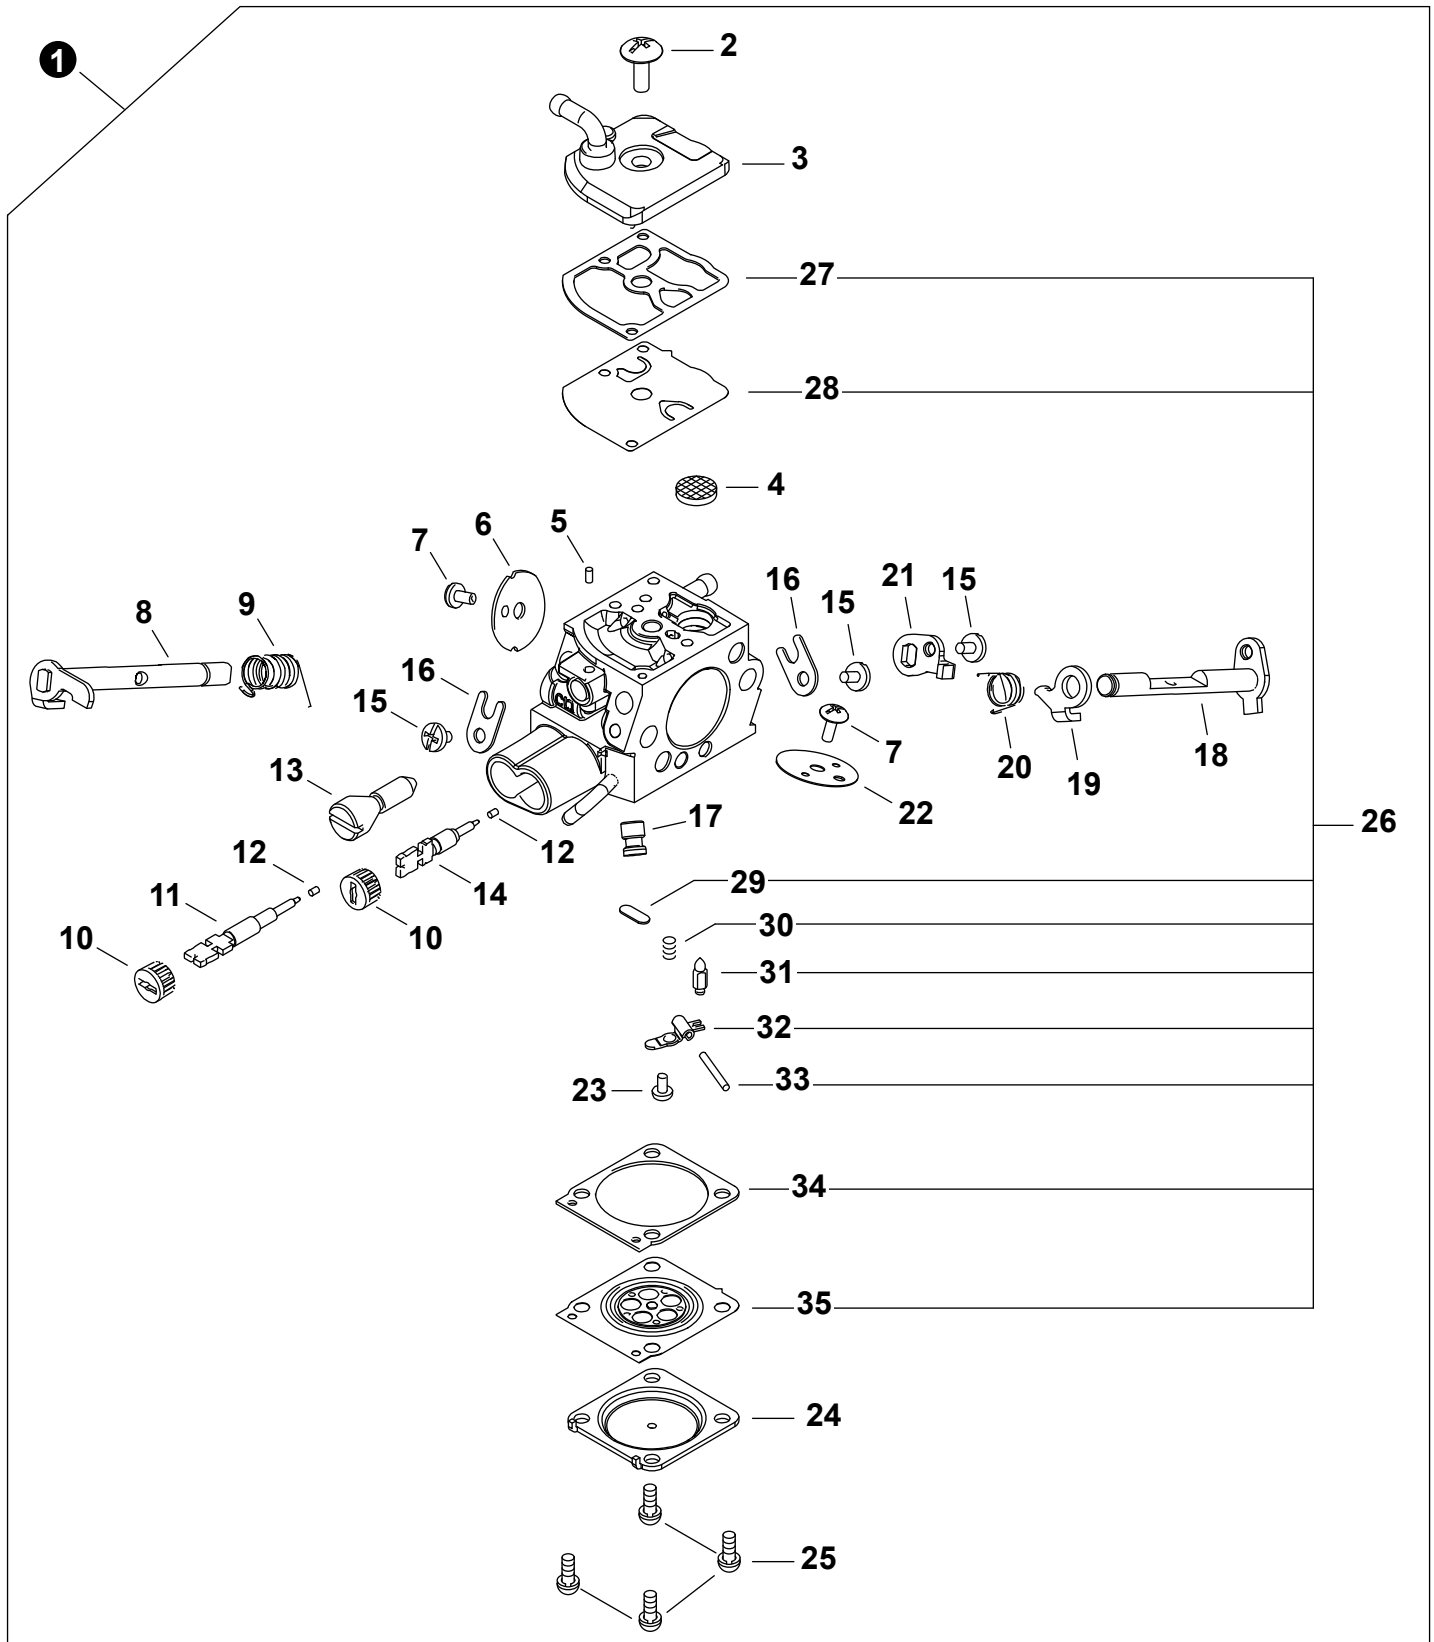

NO.	PART NUMBER	QTY.	DESCRIPTION	NOM DE LA PIÈCE
1	SB1122	1	SHORT BLOCK	MOTEUR COMPLET
2	V104002340	1	+GASKET, EXHAUST	+JOINT D'ÉCHAPPEMENT
3	P100004570	1	+CYLINDER ASSY	+ENSEMBLE CYLINDRE
4	V804000110	8	++BOLT, TORX 4x10	++BOULON TORX 4x10
5	V103002000	2	++GASKET	++JOINT
6	P200000890	1	++SEAL KIT	++JOINT COMPLET
7	V805000250	2	++BOLT, TORX 5x16	++BOULON TORX 5x16
8	P100004580	1	+PISTON KIT	+KIT DE PISTON
9	A101000710	1	++RING, PISTON	++SEGMENT DE PISTON
10	V580000010	2	++RING, SNAP 10	++ANNEAU ÉLASTIQUE 10
11	10001339730	1	++PIN, PISTON	++AXE DE PISTON
12	V3070000050	2	++WASHER, THRUST 10	++RONDELLE DE BUTÉE 10
13	V555000180	1	++BEARING, NEEDLE	++ROULEMENT À AIGUILLES
14	P100004590	1	+CRANKSHAFT ASSY	+VILEBREQUIN COMPLET
15	V508000110	2	++SEAL, OIL	++JOINT D'HUILE
16	90081036202	2	++BEARING, BALL 6202	++ROULEMENT À BILLES 6202
17	10014212330	1	+KEY, WOODRUFF	+CLAVETTE-DISQUE

NO.	PART NUMBER	QTY.	DESCRIPTION	NOM DE LA PIÈCE
1	V805000010	3	BOLT, TORX 5x20	BOULON TORX 5x20
2	A160003360	1	COVER, ENGINE	COUVERCLE DE MOTEUR
3	X502001060	1	+LABEL - ECHO	+ÉTIQUETTE ECHO
4	P100004601	1	HOUSING ASSY, ENGINE	CARTER DE MOTEUR COMPLET
5	A161000370	1	+DUCT, AIR	+CONDUITE D'AIR
6	V225000031	2	+BOLT, STUD 8	+GOIJON 8
7	43611413930	1	+VENT ASSY	+ÉVENT COMPLET
8	V203002380	1	+BOLT 5	+BOULON 5
9	V420001790	2	CUSHION	COUSSIN
10	V805000270	4	BOLT 5x40	BOULON 5x40