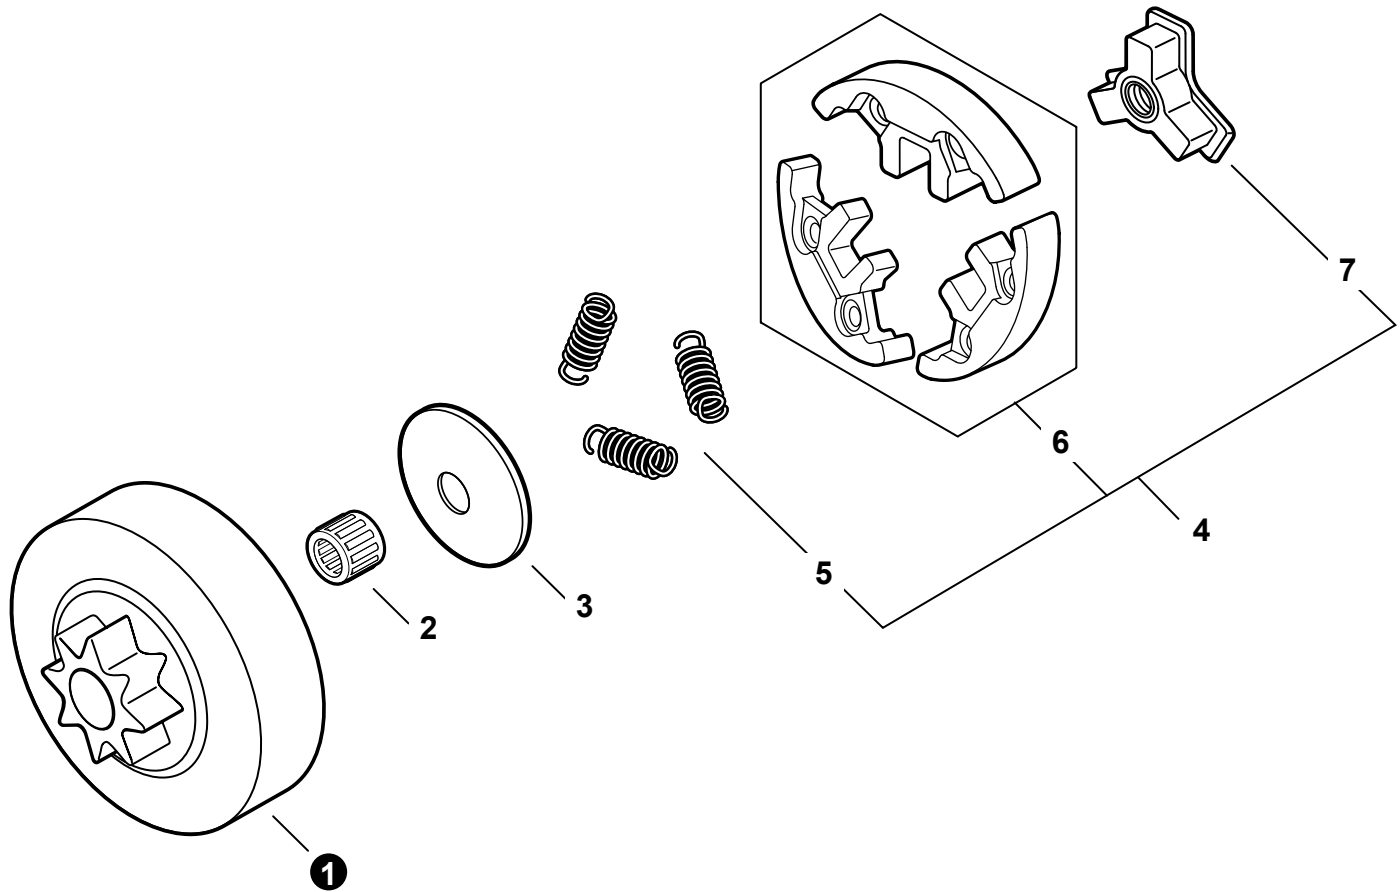

NO.	PART NUMBER	QTY.	DESCRIPTION	NOM DE LA PIÈCE
1	A556000481	1	DRUM, CLUTCH	TAMBOUR D'EMBRAYAGE
2	V555000170	1	BEARING, NEEDLE 10	ROULEMENT À AIGUILLES 10
3	17501939430	1	PLATE, CLUTCH	PLAQUE D'EMBRAYAGE
4	A056000840	1	CLUTCH ASSY	BLOC D'EMBRAYAGE
5	V451000500	3	+SPRING, TENSION	+RESSORT DE TENSION
6	P021007051	1	+CLUTCH SHOE SET (3PCS)	+SET SABOT, EMBRAYAGE (3 JEU)
7	A552000470	1	+HUB, CLUTCH	+MOYEU D'EMBRAYAGE