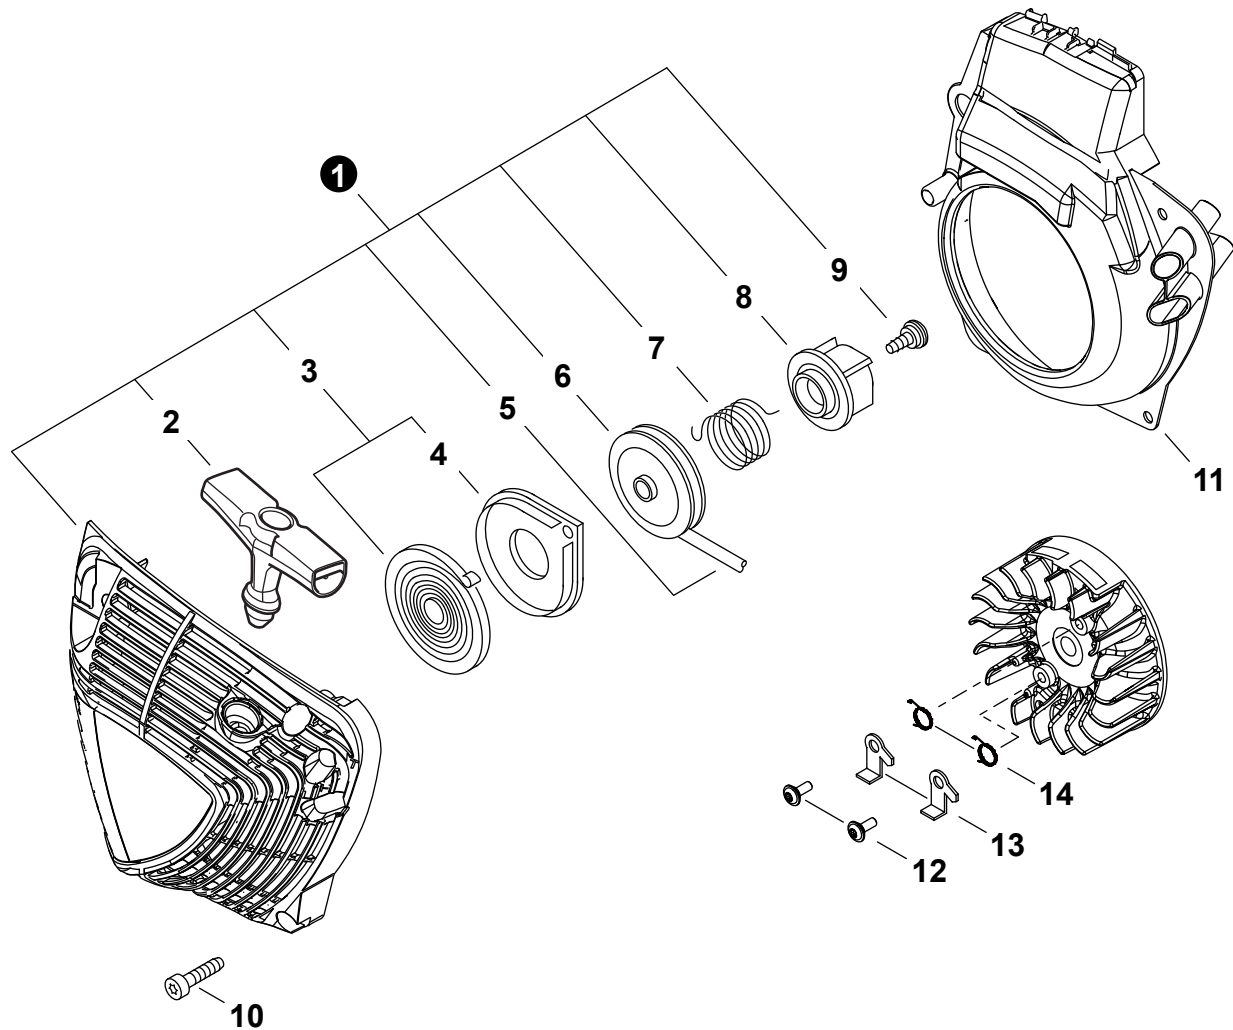

NO.	PART NUMBER	QTY.	DESCRIPTION	NOM DE LA PIÈCE
1	A051003300	1	STARTER, RECOIL	LANCEUR À RAPPEL
2	P022050450	1	+GRIP, STARTER	+POIGNÉE DU DÉMARREUR
3	P022001330	1	+SPRING KIT, RECOIL	+KIT DE RESSORT DE RAPPEL
4	P022033280	1	++SPRING CASE	++BOÎTIER DE RESSORT
5	P022050440	1	+ROPE, STARTER	+CORDE DU DÉMARREUR
6	P022050410	1	+REEL, ROPE	+BOBINE DE CORDE
7	P022050420	1	+SPRING, TORSION	+RESSORT DE TORSION
8	P022050430	1	+PAWL CATCHER	+RECEPTEUR DE CLIQUET
9	V253000310	1	+SCREW 5	+VIS 5
10	V805000010	3	BOLT, TORX 5x20	BOULON TORX 5x20
11	A172003291	1	COVER, FAN	COUVRE-VENTILATEUR
12	V203002250	2	BOLT 5	BOULON 5
13	A514000050	2	PAWL	CLIQUET
14	17723435430	2	SPRING, TORSION	RESSORT DE TORSION