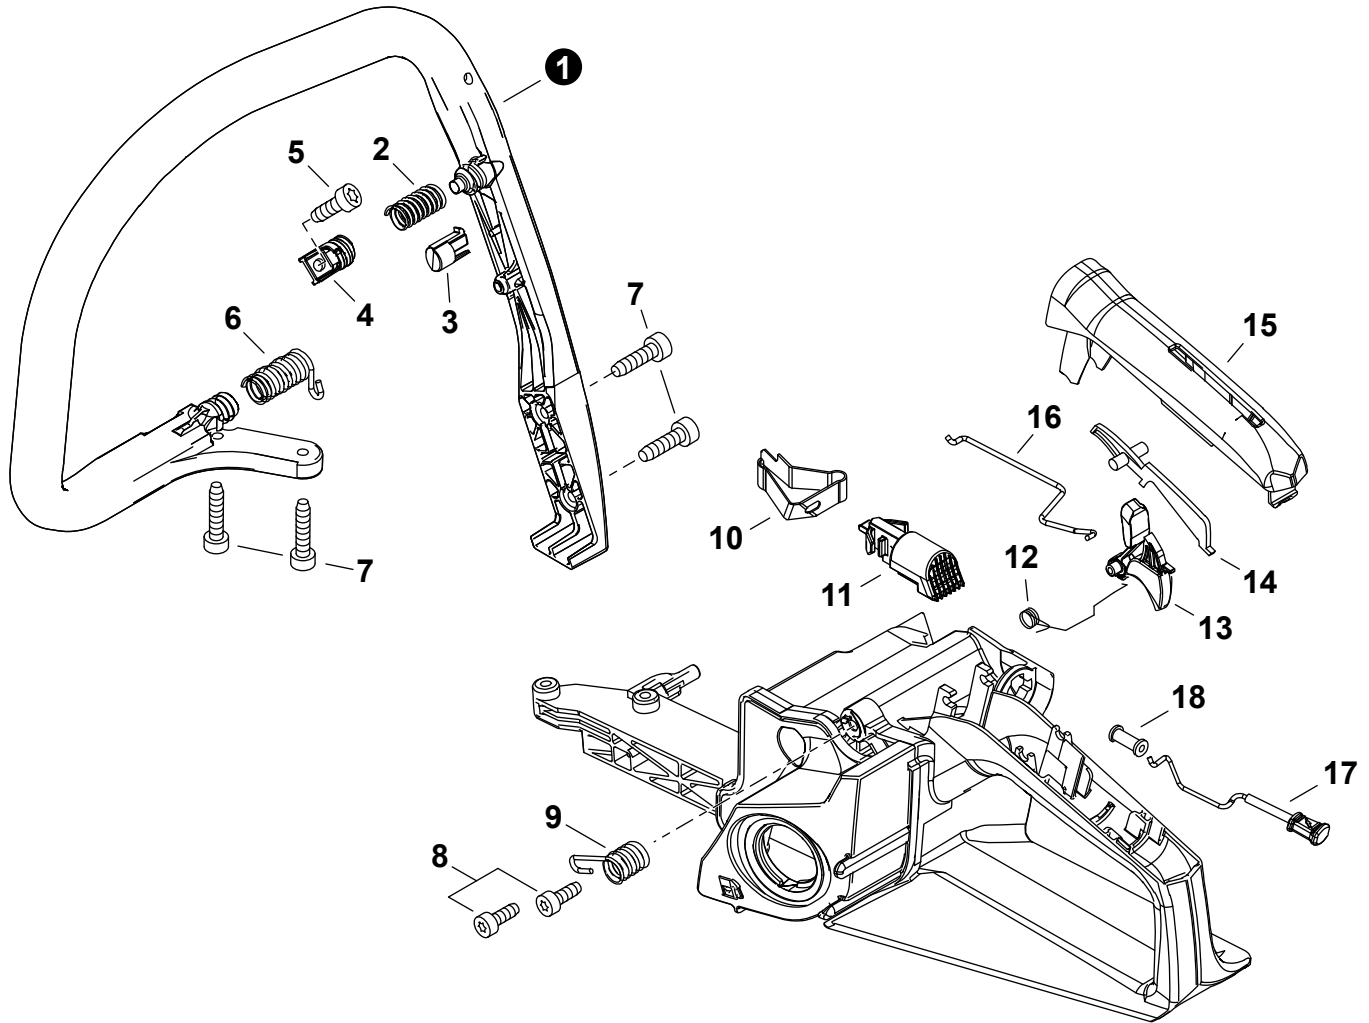

NO.	PART NUMBER	QTY.	DESCRIPTION	NOM DE LA PIÈCE
1	C400001631	1	HANDLE, FRONT	POIGNÉE AVANT
2	V450002200	1	SPRING, COMPRESSION	RESSORT DE COMPRESSION
3	V420005270	1	CUSHION	COUSSIN
4	V456000240	1	HOLDER, SPRING	SUPPORT DE RESSORT
5	V805000140	1	BOLT, TORX 5x12	BOULON TORX 5x12
6	V450002180	1	SPRING, COMPRESSION	RESSORT DE COMPRESSION
7	V805000010	4	BOLT, TORX 5x20	BOULON TORX 5x20
8	V805000240	2	BOLT, TORX 5x12	BOULON TORX 5x12
9	V450002190	1	SPRING, COMPRESSION	RESSORT DE COMPRESSION
10	V486000540	1	TERMINAL, LEAD	BORNE DE FIL
11	A444000120	1	SWITCH, STOP	INTERRUPTEUR D'ARRÊT
12	V452000260	1	SPRING, TORSION	RESSORT DE TORSION
13	C450001041	1	TRIGGER, THROTTLE	GÂCHETTE D'ACCÉLÉRATEUR
14	17809037930	1	LEVER, THROTTLE LOCKOUT	LEVIER GÂCHETTE DE SÉCURITÉ
15	C411000230	1	COVER, HANDLE	COUVERCLE DE POIGNÉE
16	C454000570	1	ROD, THROTTLE	TIGE D'ACCÉLÉRATEUR
17	A241000370	1	KNOB, CHOKE	BOUTON - ÉTRANGLEUR
18	17881014535	1	GROMMET, CHOKE	BAGUE D'ÉTRANGLEUR