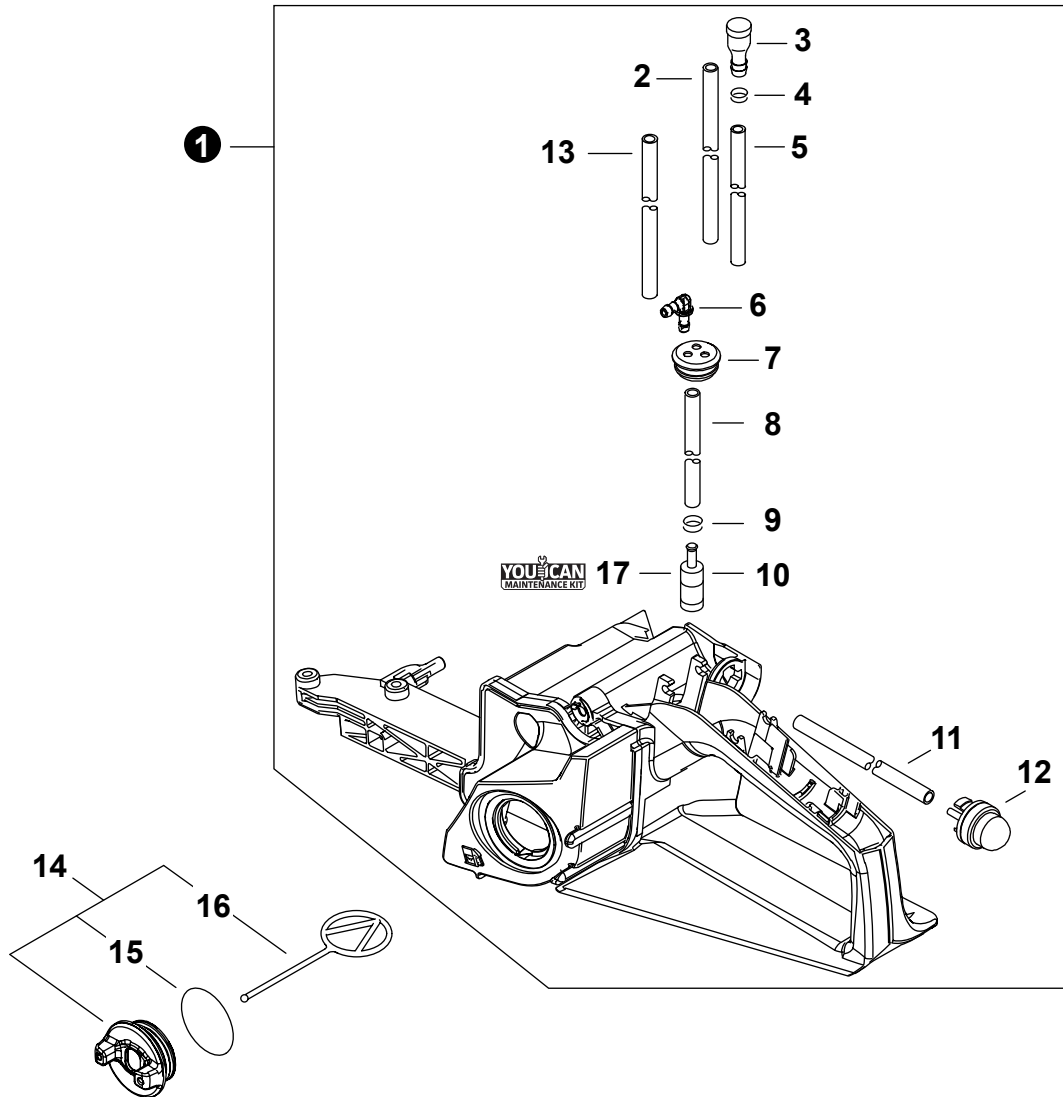

NO.	PART NUMBER	QTY.	DESCRIPTION	NOM DE LA PIÈCE
1	P100004906	1	HANDLE ASSY, REAR	POIGNÉE ARRIÈRE COMPLET
2	V471001291	1	+PIPE, FUEL 2.4x5x75	+TUYAU DE CARBURANT 2.4x5x75
3	13130056431	1	+VENT ASSY	+ÉVENT COMPLET
4	V490001230	1	+CLIP 6.5 MM	+ATTACHE 6.5 MM
5	V471005191	1	+PIPE 3x6x49	+TUYAU 3x6x49
6	V186000530	1	+CONNECTOR, PIPE	+CONNEXION DE TUYAU
7	13211555931	1	+GROMMET, FUEL	+OEILLET CARBURANT
8	V471002381	1	+PIPE, FUEL RETURN	+TUYAU DE RETOUR
9	V490001240	1	+CLIP 6	+ATTACHE 6
10	A369000470	1	+FILTER, FUEL	+FILTRE À CARBURANT
11	V471005211	1	+PIPE 2.4x5x165	+TUYAU 2.4x5x165
12	12318139130	1	+BULB, PURGE	+POIRE DE PURGE
13	V471005281	1	+PIPE 3x5x160 EPA-KEP-002	+TUYAU 3x5x160 EPA-KEP-002
14	P100004891	1	CAP ASSY, FUEL	ASSEMBLAGE DU BOUCHON DE CARBURANT
15	V581000600	1	+O-RING 29	+JOINT TORIQUE 29
16	A365000050	1	+CONNECTOR, CAP L= 60 MM	+CONNEXION DU BOUCHON L= 60 MM
17	90197Y	1	TUNE-UP KIT - YOUCAN™	TROUSSE DE MISE AU POINT - YOUCAN™