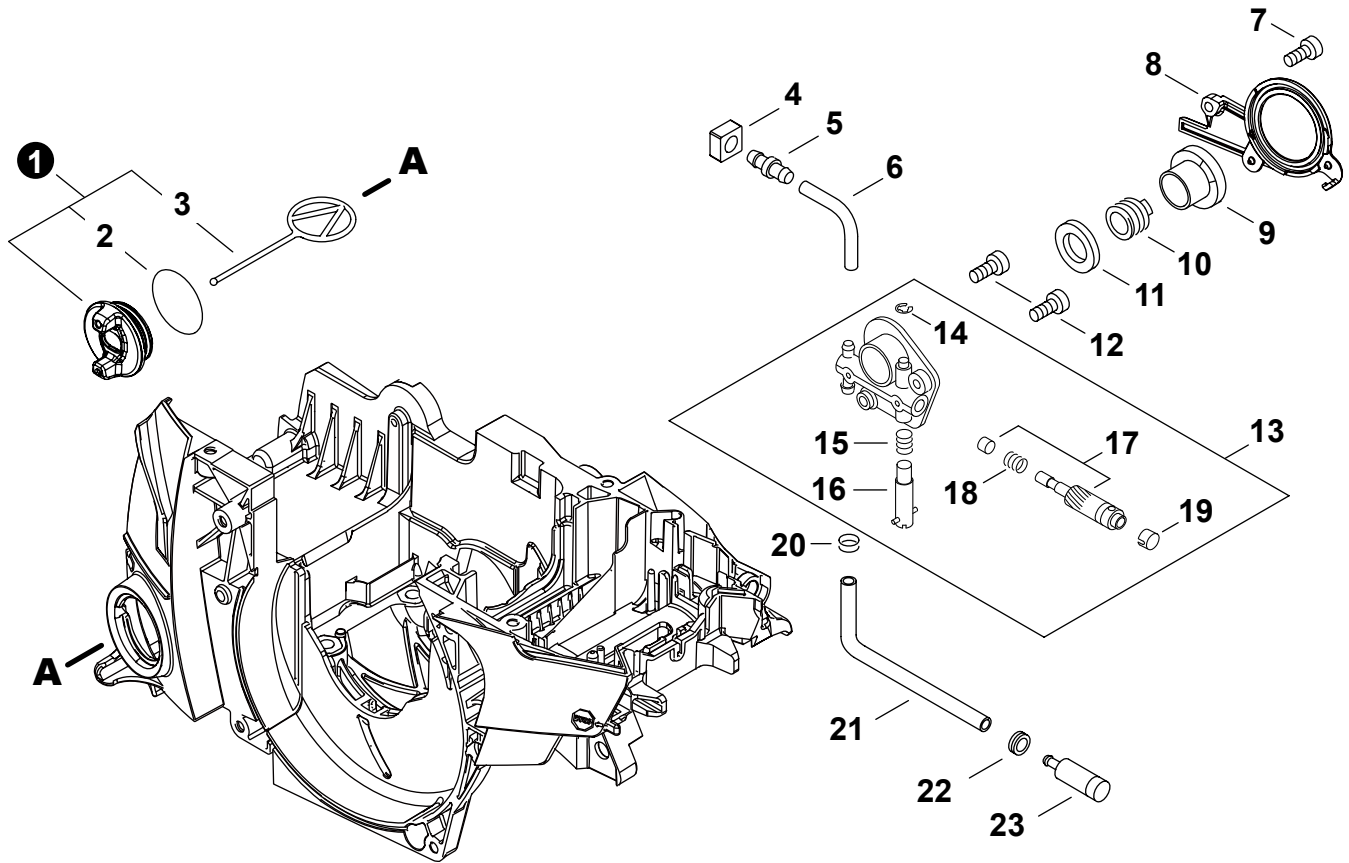

NO.	PART NUMBER	QTY.	DESCRIPTION	NOM DE LA PIÈCE
1	P100004881	1	CAP ASSY, OIL	ASSEMBLAGE DU BOUCHON DE HUILE
2	90072020029	1	+O-RING 29	+JOINT TORIQUE 29
3	A365000050	1	+CONNECTOR, CAP L= 60 MM	+CONNEXION DU BOUCHON L= 60 MM
4	A203000090	1	SEAL	JOINT
5	V187000010	1	CONNECTOR, PIPE	CONNEXION DE TUYAU
6	V471005191	1	PIPE 3x6x49	TUYAU 3x6x49
7	V804000000	1	BOLT, TORX 4x12	BOULON TORX 4x12
8	C236000160	1	COVER, OILER	COUVERCLE DE GRAISSEUR
9	V356000390	1	COLLAR 10	COLLET 10
10	V652000030	1	GEAR, WORM	ENGRENAGE À VIS SANS FIN
11	V308000030	1	WASHER 10.5x17.4x1.8	RONDELLE 10.5x17.4x1.8
12	V805000140	2	BOLT, TORX 5x12	BOULON TORX 5x12
13	C022000010	1	AUTO-OILER ASSY	GRAISSEUR AUTOMATIQUE COMPLET
14	12532715130	1	+E-RING	+BAGUE EN E
15	P022010670	1	+SPRING	+RESSORT
16	P022010680	1	+ADJUSTER, OILER	+RÉGLEUR DE GRAISSEUR
17	P022010650	1	+PLUNGER ASSY	+PISTON COMPLET
18	P022010660	1	+SPRING	+RESSORT
19	P022010640	1	+CAP, PLUNGER	+BOUCHON DE PISTON
20	V490001230	1	CLIP 6.5 MM	ATTACHE 6.5 MM
21	V471005201	1	PIPE 3x6x200	TUYAU 3x6x200
22	13211501462	1	GROMMET	OUILLET
23	43620502832	1	FILTER, OIL	FILTRE À HUILE