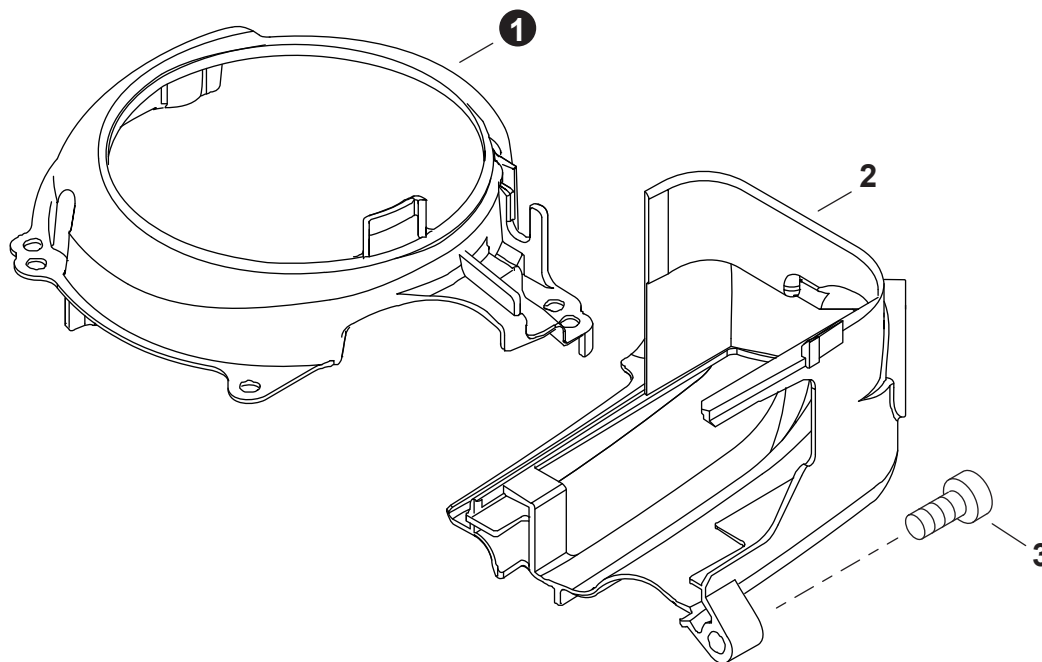

HCS-2810
Hedge Trimmer
HCS-2810 Taille-haie

21.2 cc

SERIAL NUMBER
NUMÉRO DE SÉRIE

U29015001001 - U29015999999

ECHO Incorporated

400 Oakwood Road, Lake Zurich, Illinois 60047

WWW.ECHO-USA.COM

©2024 ECHO Incorporated. All Rights Reserved

NO.	PART NUMBER	QTY.	DESCRIPTION	NOM DE LA PIÈCE
1	A172001990	1	COVER, FAN	COUVRE-VENTILATEUR
2	A160002470	1	COVER, ENGINE	COUVERCLE DE MOTEUR
3	V805000150	1	BOLT, TORX 5x16	BOULON TORX 5x16

NO.	PART NUMBER	QTY.	DESCRIPTION	NOM DE LA PIÈCE
1	SB1117	1	SHORT BLOCK	MOTEUR COMPLET
2	V104001831	1	+HEAT SHIELD, EXHAUST	+BOUCLIER THERMIQUE ÉCHAPPEMENT
3	V203000170	2	+BOLT 5	+BOULON 5
4	A130001960	1	+CYLINDER	+CYLINDRE
5	V103002030	1	+GASKET, INTAKE	+JOINT D'ADMISSION
6	V103001410	1	+HEAT SHIELD, INTAKE	+BOUCLIER THERMIQUE ADMISSION
7	V103001740	1	+GASKET, INTAKE	+JOINT D'ADMISSION
8	V100000720	1	+GASKET, CYLINDER	+JOINT CYLINDRE
9	P100013680	1	+PISTON KIT	+KIT DE PISTON
10	10001504630	2	++RING, SNAP	++ANNEAU ÉLASTIQUE
11	10001408960	2	++WASHER, THRUST	++RONDELLE DE BUTÉE
12	A101000880	1	++RING, PISTON	++SEGMENT DE PISTON
13	10001311520	1	++PIN, PISTON 8	++AXE DE PISTON 8
14	10011305930	1	++BEARING, NEEDLE	++ROULEMENT À AIGUILLES
15	10014212330	1	+KEY, WOODRUFF	+CLAVETTE-DISQUE
16	A011001640	1	+CRANKSHAFT ASSY	+VILEBREQUIN COMPLET
17	P100001511	1	+CRANKCASE KIT	+KIT DE CARTER DE MOTEUR
18	9112805028	3	++BOLT 5x28	++BOULON 5x28
19	10021261830	2	++SEAL, OIL	++JOINT D'HUILE
20	90081036000	2	++BEARING, BALL	++ROULEMENT À BILLES
21	V102000240	1	++GASKET, CRANKCASE	++JOINT CARTER DE MOTEUR
22	90033040080	2	++PIN, LOCATING 4x8	++GOUPILLE DE POSITIONNEMENT 4x8