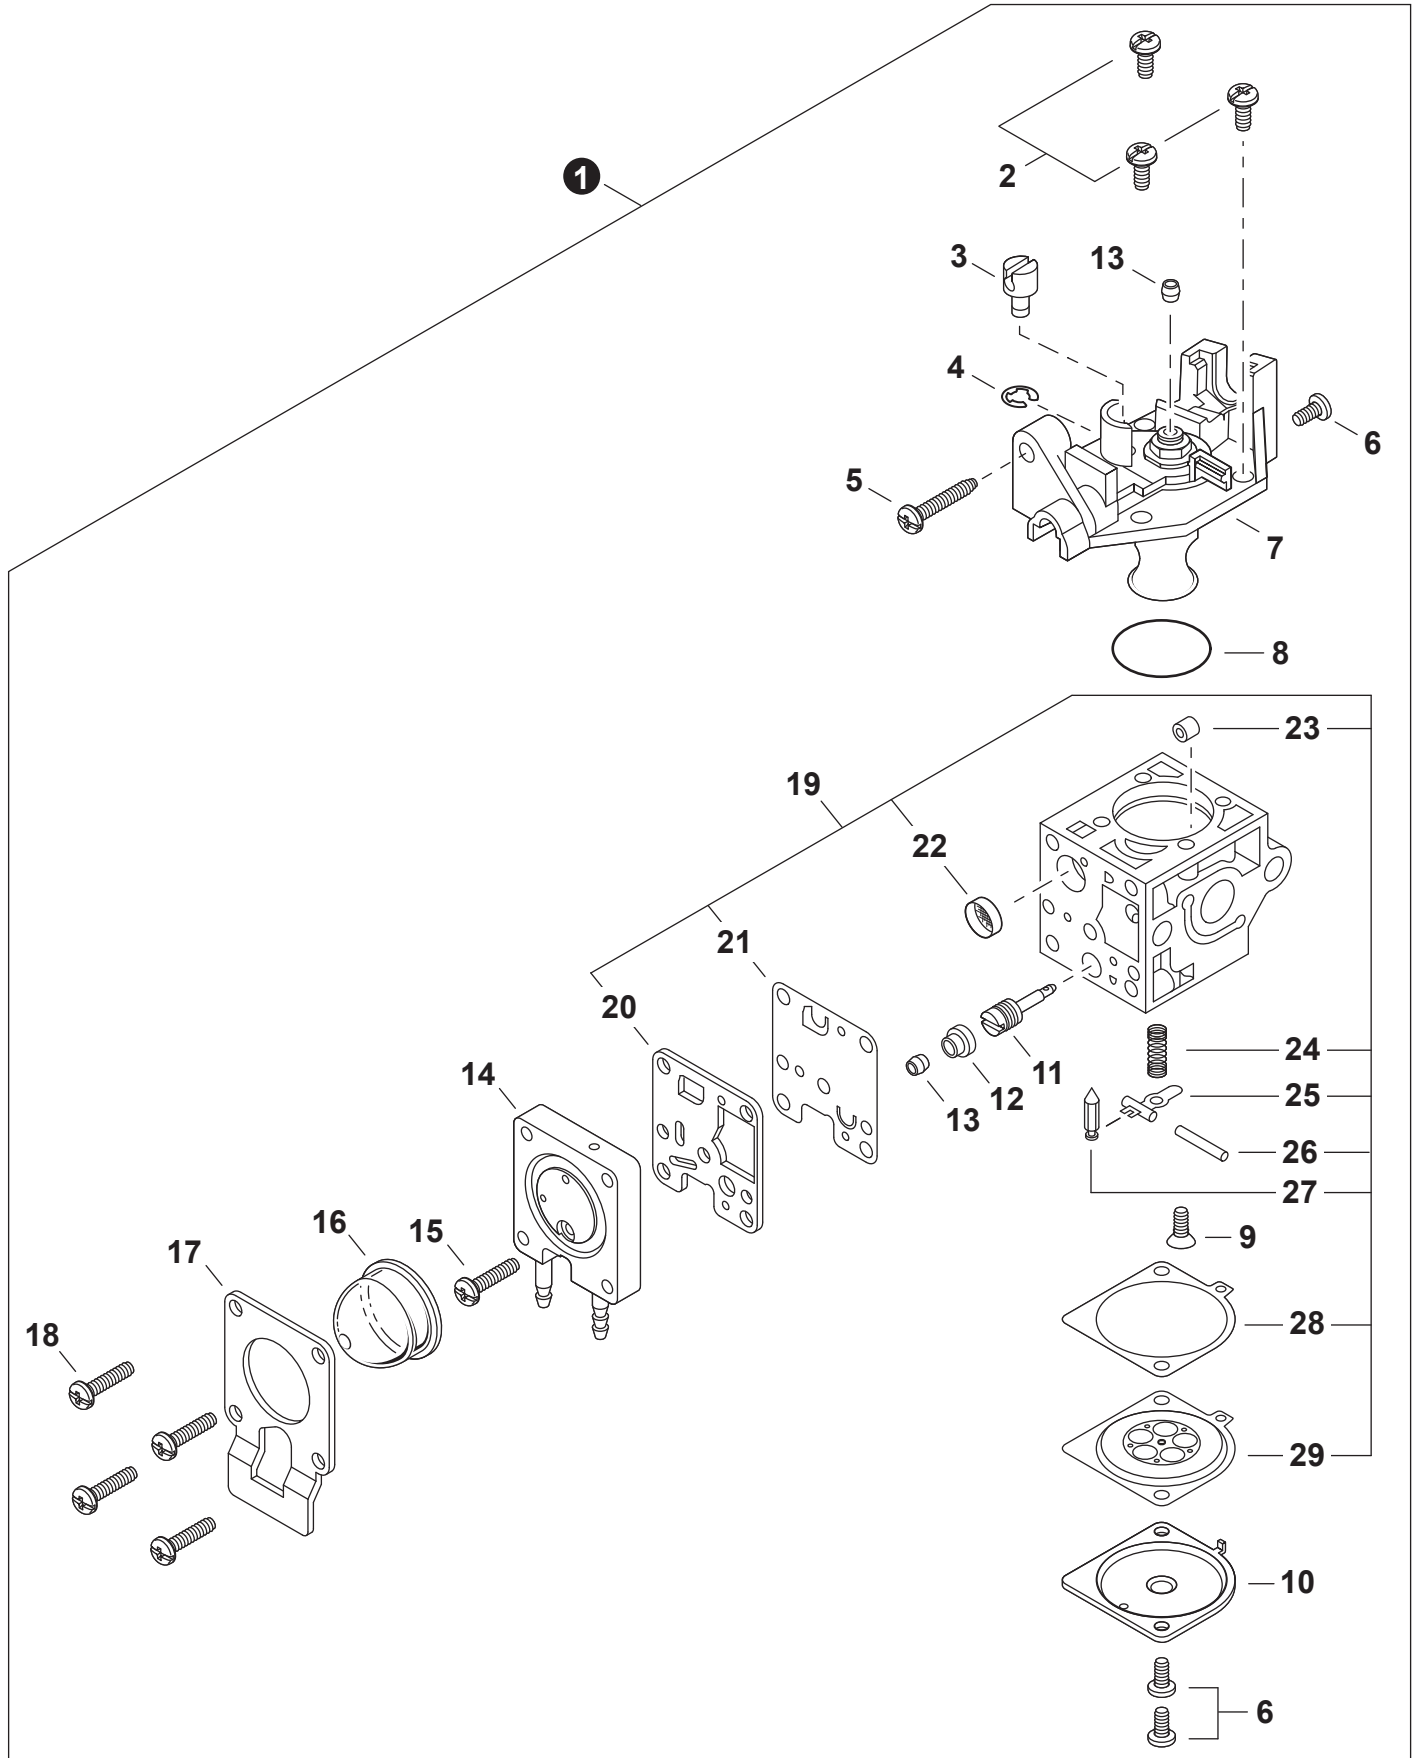

NO.	PART NUMBER	QTY.	DESCRIPTION	NOM DE LA PIÈCE
1	A172001990	1	COVER, FAN	COUVRE-VENTILATEUR
2	A160002470	1	COVER, ENGINE	COUVERCLE DE MOTEUR
3	V805000150	1	BOLT, TORX 5x16	BOULON TORX 5x16

NO.	PART NUMBER	QTY.	DESCRIPTION	NOM DE LA PIÈCE
1	SB1117	1	SHORT BLOCK	MOTEUR COMPLET
2	V104001831	1	+HEAT SHIELD, EXHAUST	+BOUCLIER THERMIQUE ÉCHAPPEMENT
3	V203000170	2	+BOLT 5	+BOULON 5
4	A130001960	1	+CYLINDER	+CYLINDRE
5	V103002030	1	+GASKET, INTAKE	+JOINT D'ADMISSION
6	V103001410	1	+HEAT SHIELD, INTAKE	+BOUCLIER THERMIQUE ADMISSION
7	V103001740	1	+GASKET, INTAKE	+JOINT D'ADMISSION
8	V100000720	1	+GASKET, CYLINDER	+JOINT CYLINDRE
9	P100013680	1	+PISTON KIT	+KIT DE PISTON
10	10001504630	2	++RING, SNAP	++ANNEAU ÉLASTIQUE
11	10001408960	2	++WASHER, THRUST	++RONDELLE DE BUTÉE
12	A101000880	1	++RING, PISTON	++SEGMENT DE PISTON
13	10001311520	1	++PIN, PISTON 8	++AXE DE PISTON 8
14	10011305930	1	++BEARING, NEEDLE	++ROULEMENT À AIGUILLES
15	10014212330	1	+KEY, WOODRUFF	+CLAVETTE-DISQUE
16	A011001640	1	+CRANKSHAFT ASSY	+VILEBREQUIN COMPLET
17	P100001511	1	+CRANKCASE KIT	+KIT DE CARTER DE MOTEUR
18	9112805028	3	++BOLT 5x28	++BOULON 5x28
19	10021261830	2	++SEAL, OIL	++JOINT D'HUILE
20	90081036000	2	++BEARING, BALL	++ROULEMENT À BILLES
21	V102000240	1	++GASKET, CRANKCASE	++JOINT CARTER DE MOTEUR
22	90033040080	2	++PIN, LOCATING 4x8	++GOUPILLE DE POSITIONNEMENT 4x8