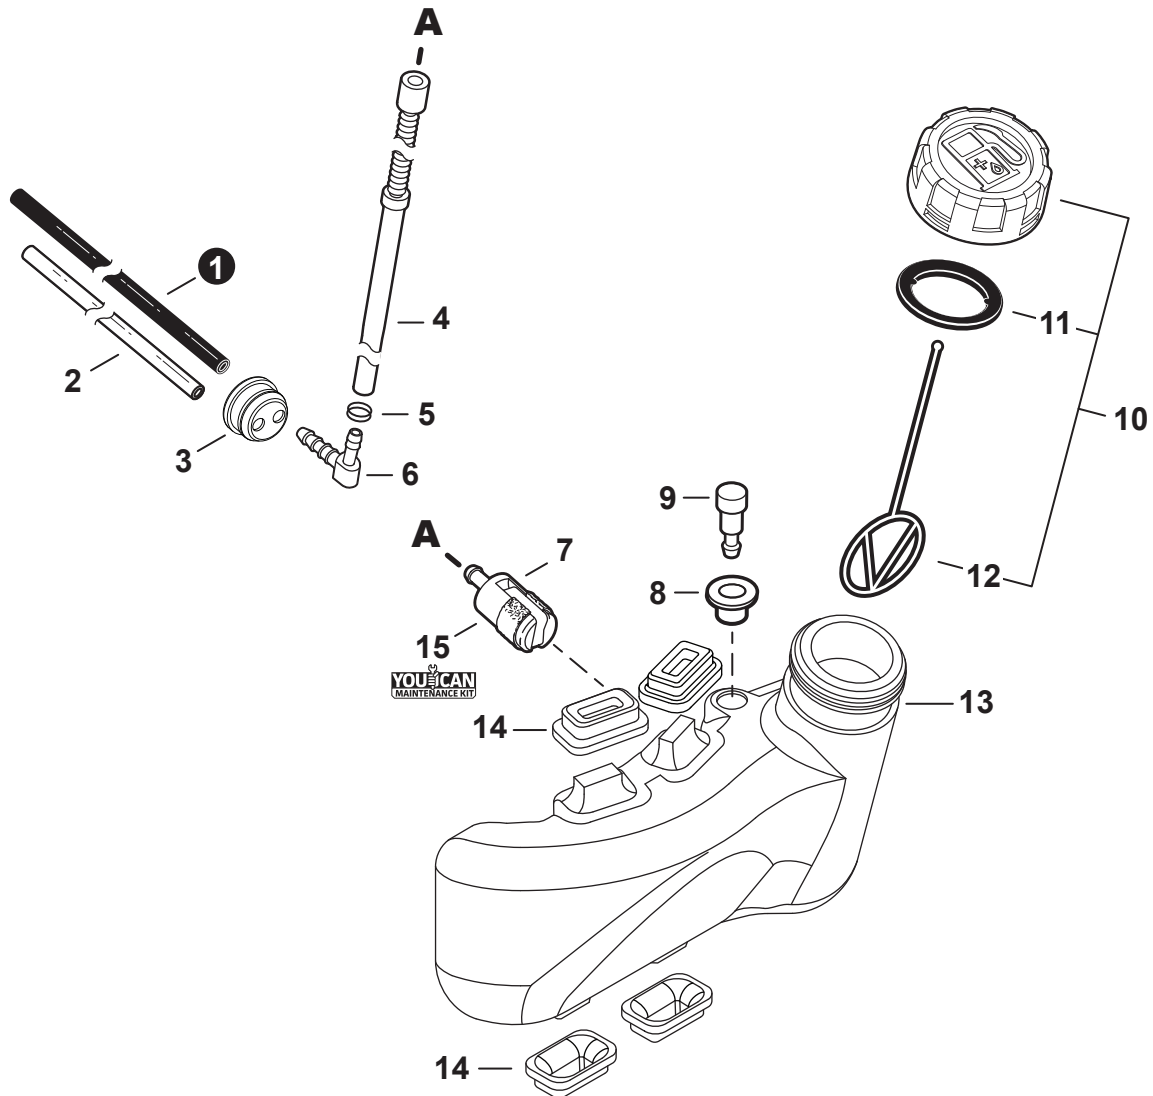

NO.	PART NUMBER	QTY.	DESCRIPTION	NOM DE LA PIÈCE
1	V471005650	1	PIPE, FUEL 3x5.5x83 BLACK	TUYAU DE CARBURANT 3x5.5x83 NOIR
2	13201049730	1	PIPE, FUEL 3x6x85 YELLOW	TUYAU DE CARBURANT 3x6x85 JAUNE
3	13211544331	1	GROMMET, FUEL	OEILLET CARBURANT
4	V471003511	1	PIPE, FUEL	TUYAU DE CARBURANT
5	V490001230	1	CLIP 6.5 MM	ATTACHE 6.5 MM
6	V186000500	1	CONNECTOR, PIPE	CONNEXION DE TUYAU
7	A369000480	1	FILTER, FUEL	FILTRE À CARBURANT
8	V137000001	1	GROMMET, FUEL	OEILLET CARBURANT
9	A356000031	1	VENT ASSY	ÉVENT COMPLET
10	P100012040	1	CAP ASSY, FUEL	ASSEMBLAGE DU BOUCHON DE CARBURANT
11	V107000210	1	+GASKET, FUEL CAP	+JOINT BOUCHON DE CARBURANT
12	A365000060	1	+CONNECTOR, CAP L= 123	+CONNEXION DU BOUCHON L= 123
13	A350001953	1	TANK, FUEL	RÉSERVOIR DE CARBURANT
14	V420004490	4	CUSHION	COUSSIN
15	90152Y	1	TUNE-UP KIT - YOUCAN™	TROUSSE DE MISE AU POINT - YOUCAN™