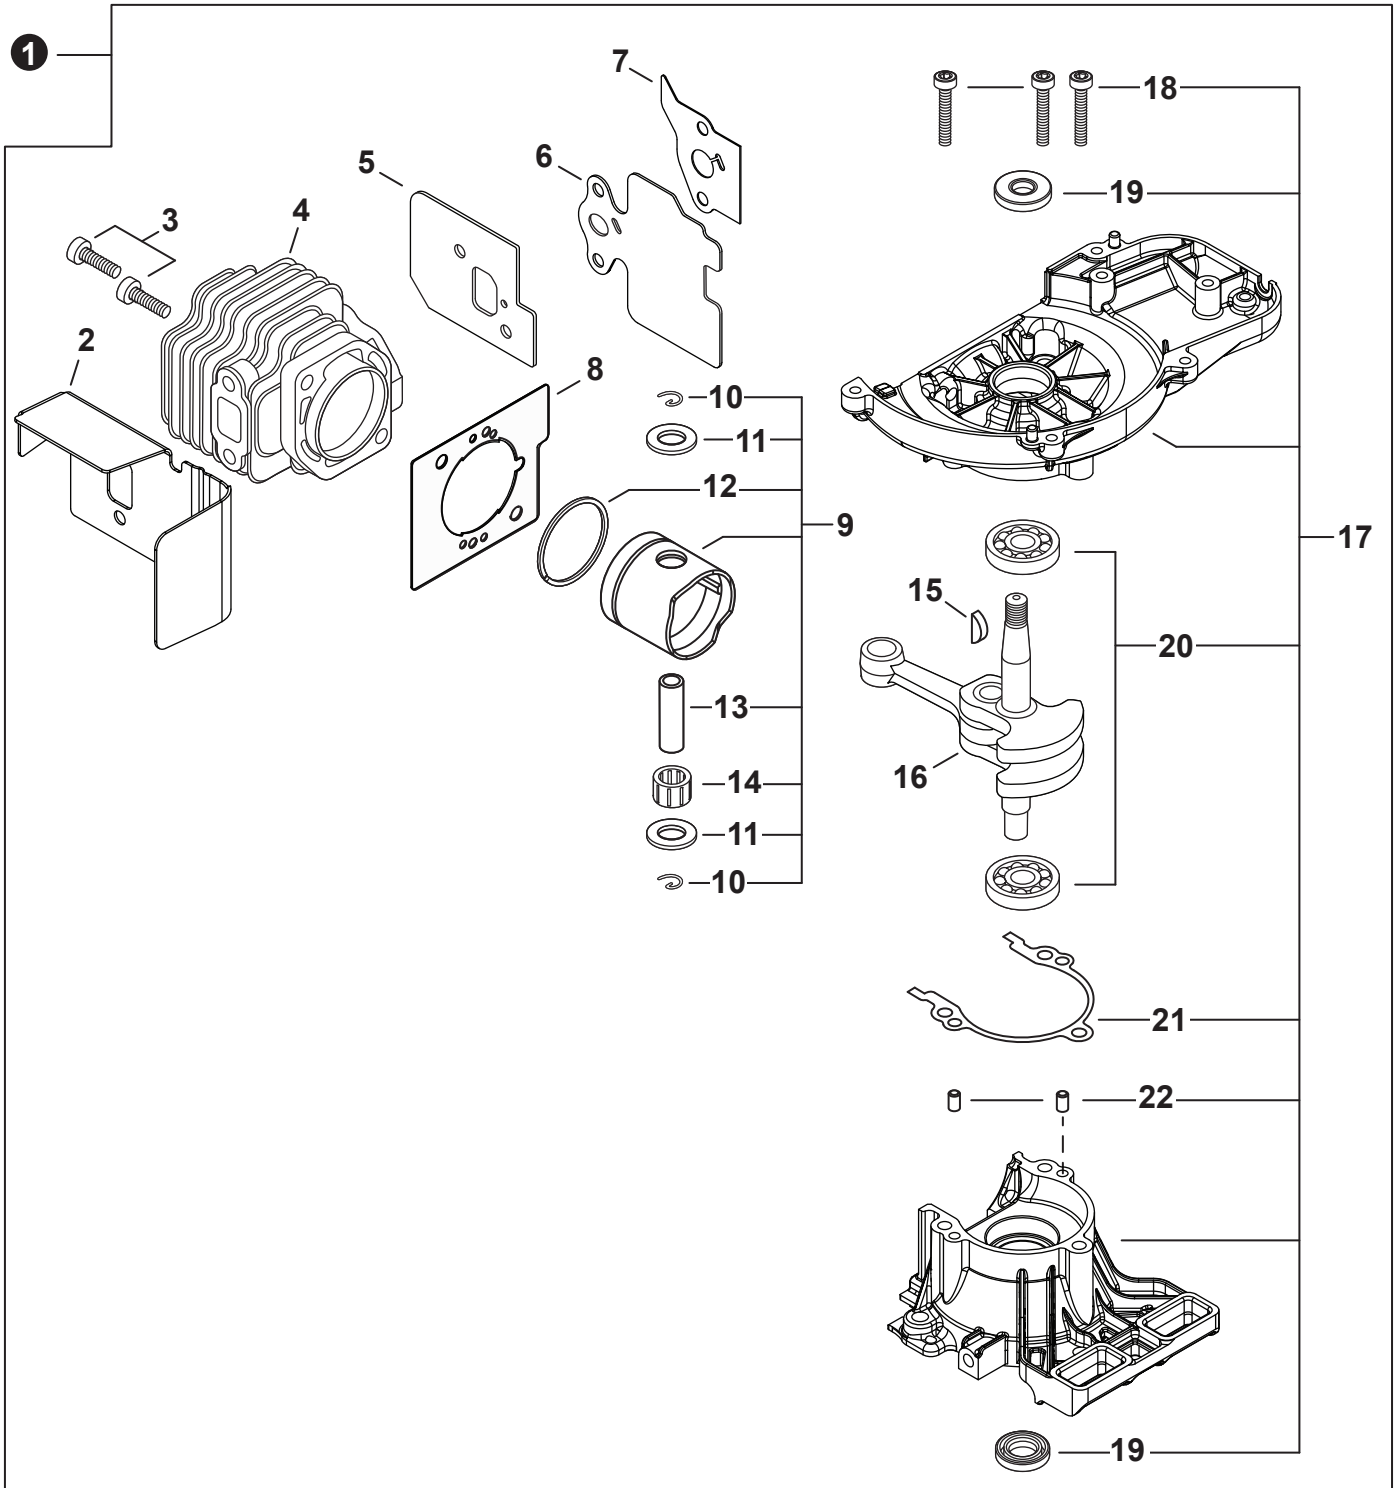

NO.	PART NUMBER	QTY.	DESCRIPTION	NOM DE LA PIÈCE
1	A172001990	1	COVER, FAN	COUVRE-VENTILATEUR
2	A160002470	1	COVER, ENGINE	COUVERCLE DE MOTEUR
3	V805000150	1	BOLT, TORX 5x16	BOULON TORX 5x16

NO.	PART NUMBER	QTY.	DESCRIPTION	NOM DE LA PIÈCE
1	SB1117	1	SHORT BLOCK	MOTEUR COMPLET
2	V104001831	1	+HEAT SHIELD, EXHAUST	+BOUCLIER THERMIQUE ÉCHAPPEMENT
3	V203000170	2	+BOLT 5	+BOULON 5
4	A130001960	1	+CYLINDER	+CYLINDRE
5	V103002030	1	+GASKET, INTAKE	+JOINT D'ADMISSION
6	V103001410	1	+HEAT SHIELD, INTAKE	+BOUCLIER THERMIQUE ADMISSION
7	V103001740	1	+GASKET, INTAKE	+JOINT D'ADMISSION
8	V100000720	1	+GASKET, CYLINDER	+JOINT CYLINDRE
9	P100013680	1	+PISTON KIT	+KIT DE PISTON
10	10001504630	2	++RING, SNAP	++ANNEAU ÉLASTIQUE
11	10001408960	2	++WASHER, THRUST	++RONDELLE DE BUTÉE
12	A101000880	1	++RING, PISTON	++SEGMENT DE PISTON
13	10001311520	1	++PIN, PISTON 8	++AXE DE PISTON 8
14	10011305930	1	++BEARING, NEEDLE	++ROULEMENT À AIGUILLES
15	10014212330	1	+KEY, WOODRUFF	+CLAVETTE-DISQUE
16	A011001640	1	+CRANKSHAFT ASSY	+VILEBREQUIN COMPLET
17	P100001511	1	+CRANKCASE KIT	+KIT DE CARTER DE MOTEUR
18	9112805028	3	++BOLT 5x28	++BOULON 5x28
19	10021261830	2	++SEAL, OIL	++JOINT D'HUILE
20	90081036000	2	++BEARING, BALL	++ROULEMENT À BILLES
21	V102000240	1	++GASKET, CRANKCASE	++JOINT CARTER DE MOTEUR
22	90033040080	2	++PIN, LOCATING 4x8	++GOUPILLE DE POSITIONNEMENT 4x8