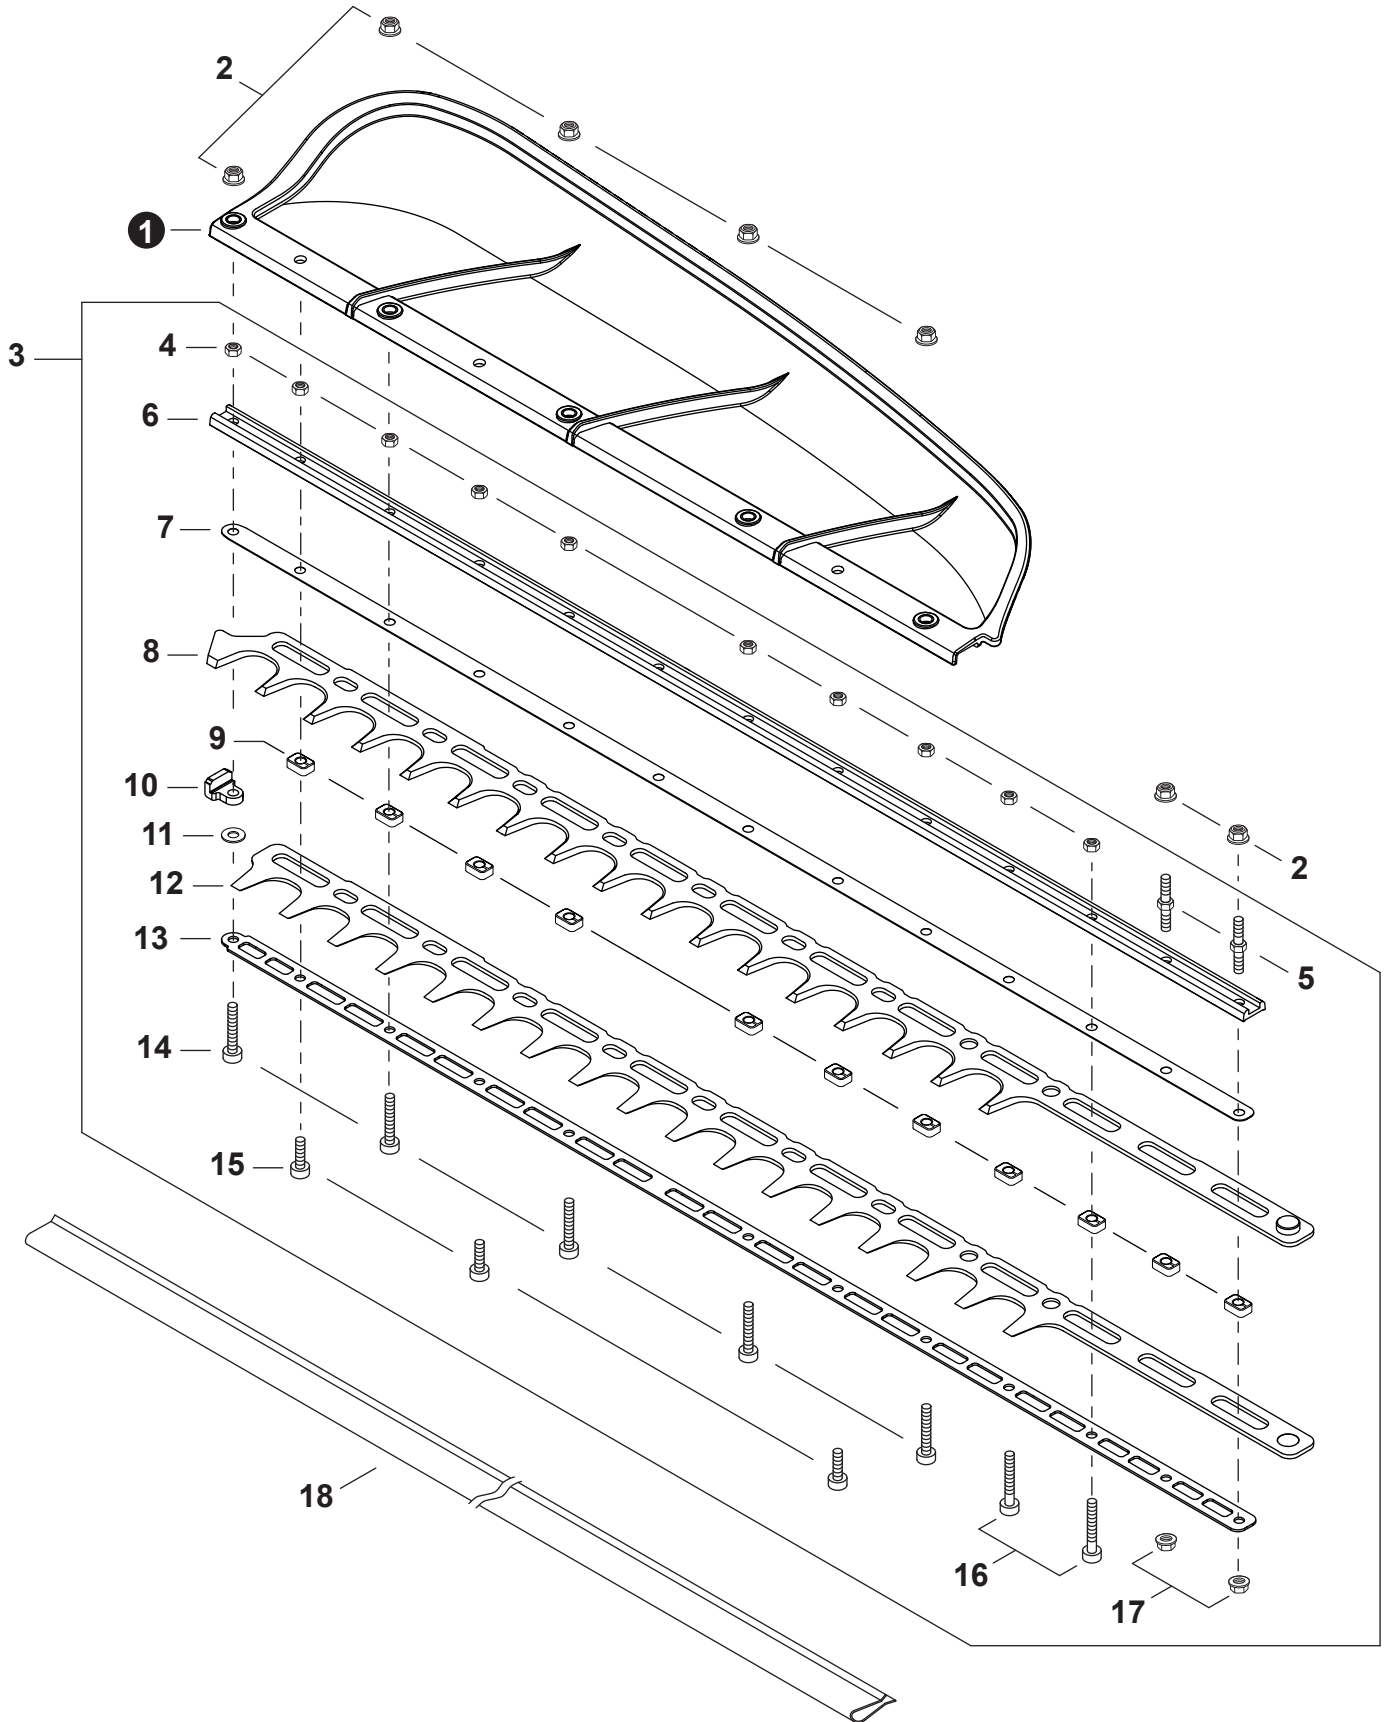

NO.	PART NUMBER	QTY.	DESCRIPTION	NOM DE LA PIÈCE
1	C571000130	1	DEFLECTOR, DEBRIS	DÉFLECTEUR PARE-DÉBRIS
2	V263000250	7	NUT, FLANGE M5	ÉCROU À BRIDE M5
3	X041000740	1	CUTTER ASSY, 28"	LAME COMPLET 71 CM
4	9202205000	10	+NUT	+ÉCROU
5	V223000020	2	+STUD, MOUNTING M5x36	+TIGE DE FIXATION M5x36
6	X425000540	1	+SUPPORT, BLADE 28"	+SUPPORT DE LAME 71 CM
7	X425000550	1	+SUPPORT, BLADE 28"	+SUPPORT DE LAME 71 CM
8	X412000870	1	+CUTTER 28"	+LAME 71 CM
9	V376001390	11	+SPACER	+ENTRETOISE
10	V376001380	1	+SPACER	+ENTRETOISE
11	9221705000	1	+WASHER	+RONDELLE
12	X412000880	1	+CUTTER 28"	+LAME 71 CM
13	X425000560	1	+SUPPORT, BLADE 28"	+SUPPORT DE LAME 71 CM
14	V805000170	5	+BOLT, TORX 5x25	+BOULON TORX 5x25
15	V805000150	3	+BOLT, TORX 5x16	+BOULON TORX 5x16
16	V805000050	2	+BOLT, TORX 5x30	+BOULON TORX 5x30
17	V263000250	2	+NUT, FLANGE M5	+ÉCROU À BRIDE M5
18	X495000830	1	SCABBARD 28"	FOURREAU 71 CM