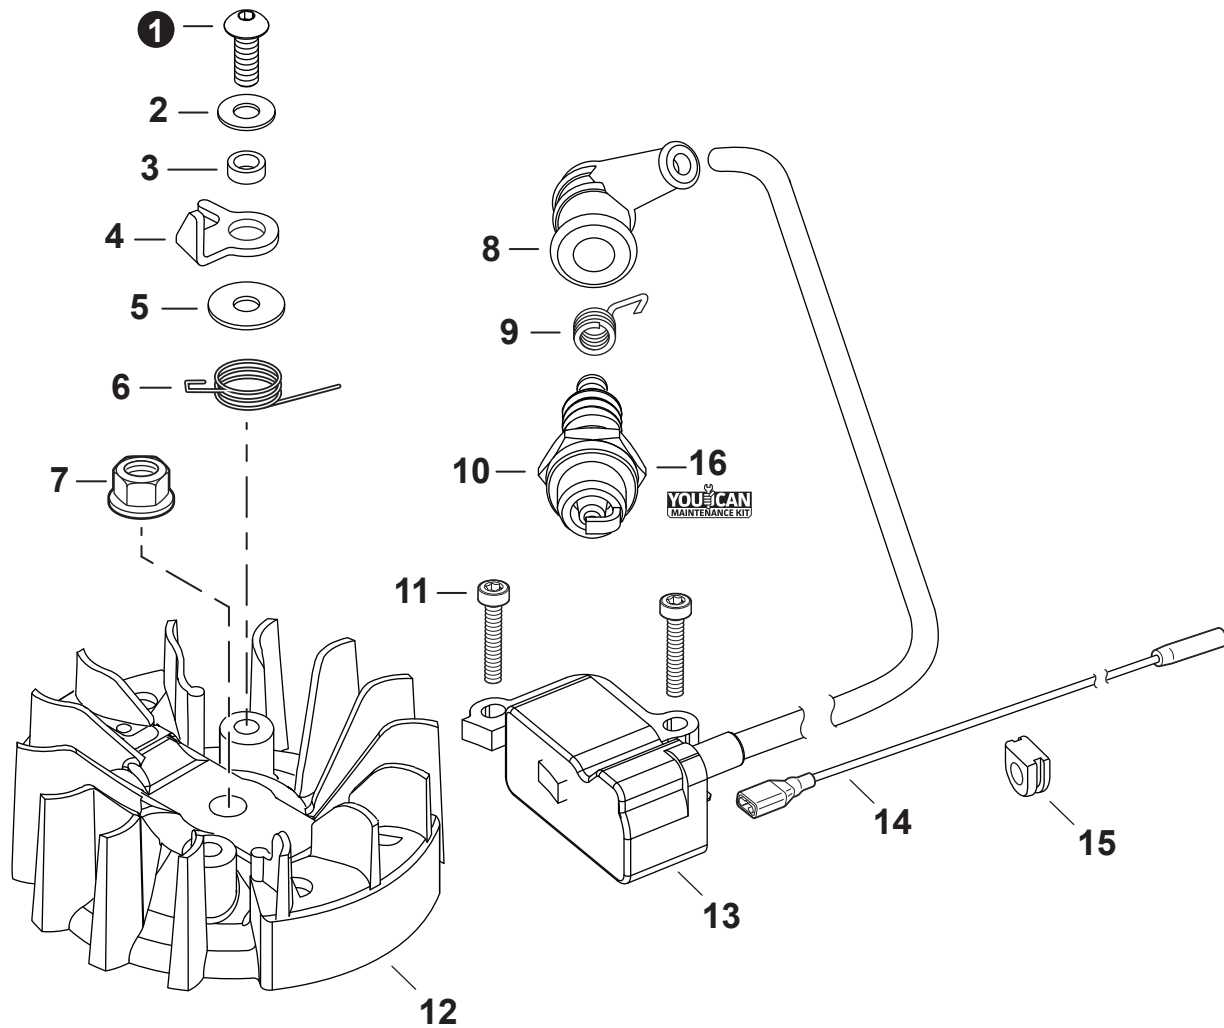

NO.	PART NUMBER	QTY.	DESCRIPTION	NOM DE LA PIÈCE
1	V203000080	2	BOLT 5x14	BOULON 5x14
2	90060300005	2	WASHER 5.5x12x0.8	RONDELLE 5.5x12x0.8
3	17807010860	2	SPACER	ENTRETOISE
4	A514000260	2	PAWL	CLIQUET
5	13191103460	2	WASHER 5.5x16x0.8	RONDELLE 5.5x16x0.8
6	V452001370	2	SPRING, TORSION	RESSORT DE TORSION
7	9210506000	1	NUT, FLANGE M6	ÉCROU À BRIDE M6
8	A427000013	1	CAP, SPARK PLUG	PROTECTEUR DE BOUGIE D'ALLUMAGE
9	A426000010	1	TERMINAL, SPARK PLUG	BORNE DE BOUGIE D'ALLUMAGE
10	A425000000	1	SPARK PLUG - BPMR8Y	BOUGIE D'ALLUMAGE - BPMR8Y
11	V804000060	2	BOLT, TORX 4x16	BOULON TORX 4x16
12	A409001360	1	FLYWHEEL	VOLANT
13	A411001801	1	COIL, IGNITION	BOBINE D'ALLUMAGE
14	V485001220	1	LEAD L= 85 MM	FIL L= 85 MM
15	15611404920	1	GROMMET	OEILLET
16	90152Y	1	TUNE-UP KIT - YOUCAN™	TROUSSE DE MISE AU POINT - YOUCAN™