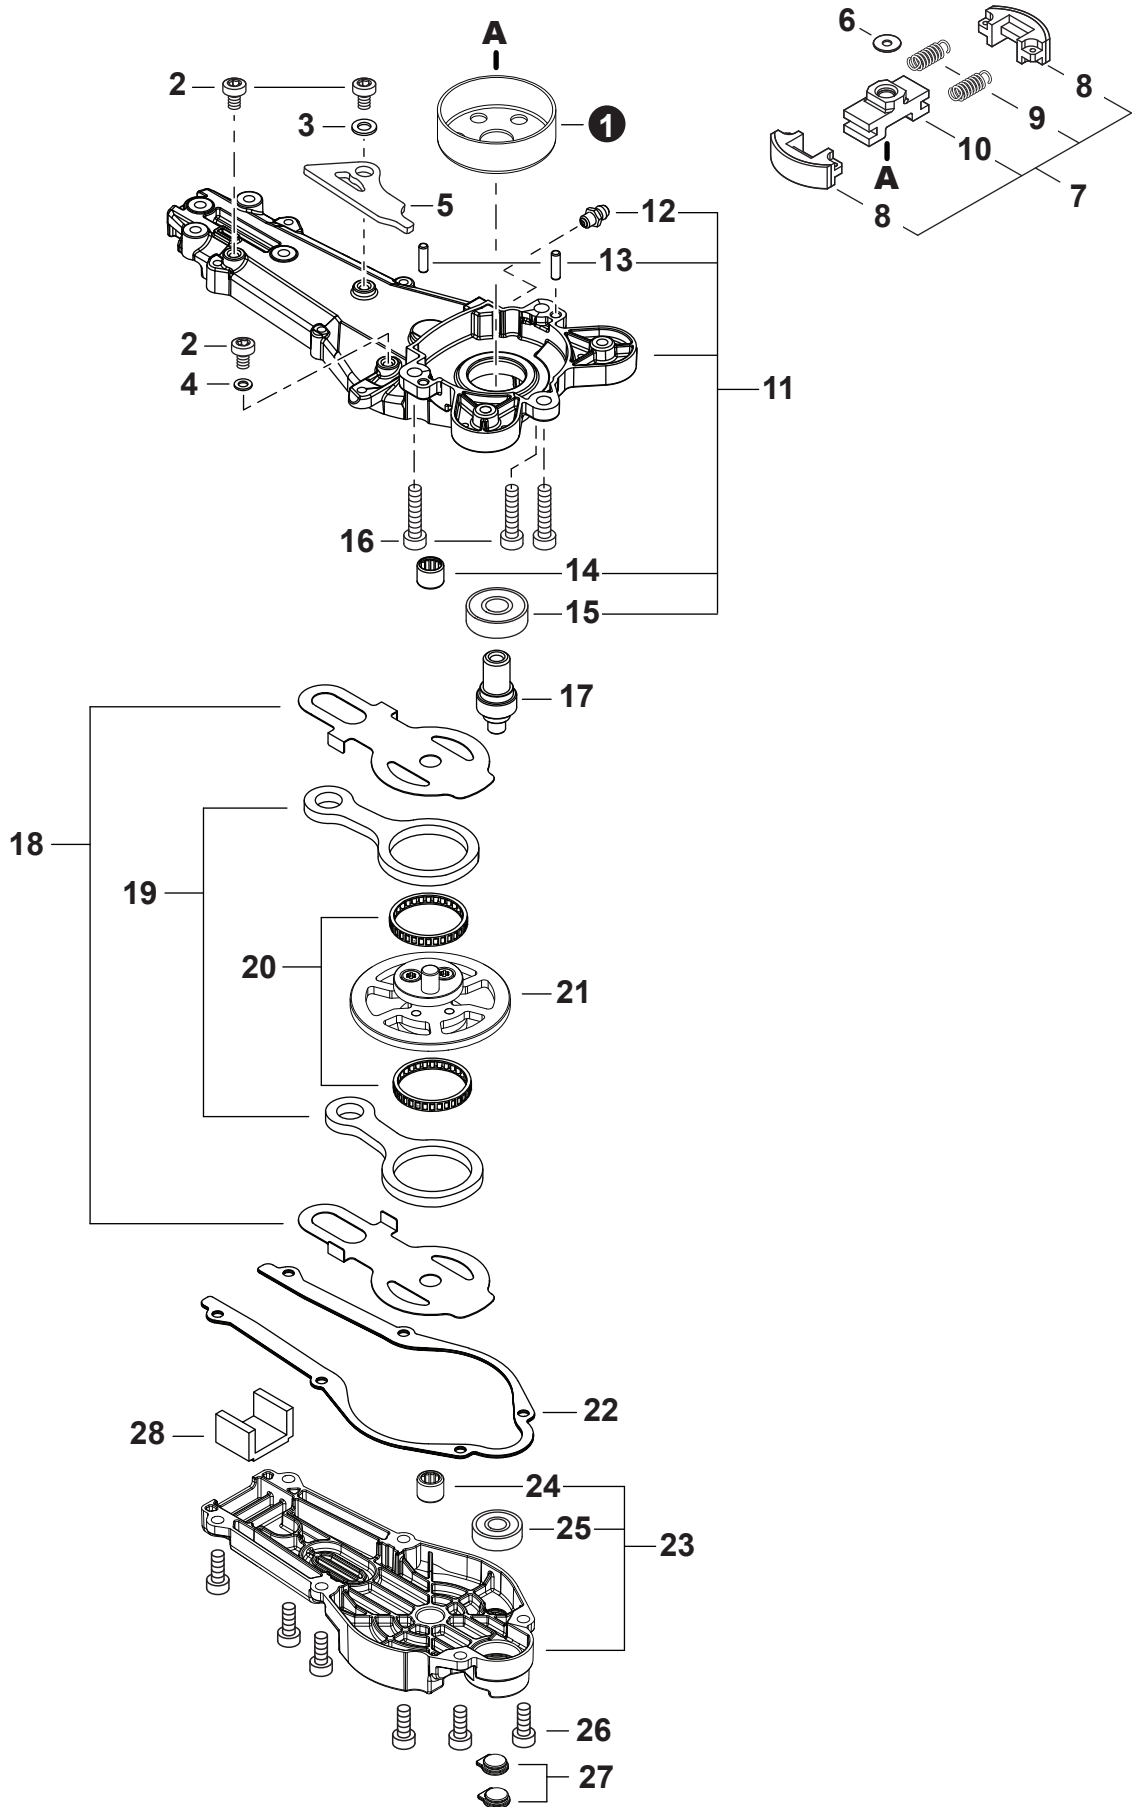

NO.	PART NUMBER	QTY.	DESCRIPTION	NOM DE LA PIÈCE
1	A556001430	1	DRUM, CLUTCH	TAMBOUR D'EMBRAYAGE
2	V805000110	3	BOLT, TORX 5x6	BOULON TORX 5x6
3	V303000240	1	WASHER 5	RONDELLE 5
4	90060300005	1	WASHER 5.5x12x0.8	RONDELLE 5.5x12x0.8
5	C536000170	1	CUSHION	COUSSIN
6	61035012360	1	WASHER 8	RONDELLE 8
7	A056000700	1	CLUTCH ASSY	BLOC D'EMBRAYAGE
8	17501744331	2	+SHOE, CLUTCH	+SABOT D'EMBRAYAGE
9	A566000000	2	+SPRING, CLUTCH	+RESSORT D'EMBRAYAGE
10	17501652130	1	+HUB, CLUTCH	+MOYEU D'EMBRAYAGE
11	P021041563	1	HOUSING ASSY, GEAR CASE	BOÎTIER D'ENGRENAGE COMPLET
12	V187000080	1	+FITTING, GREASE	+EMBOU DE GRAISSAGE
13	90033040100	2	+PIN, LOCATING 4x10	+GOUPILLE DE POSITIONNEMENT 4x10
14	V553000110	1	+BEARING, NEEDLE 8	+ROULEMENT À AIGUILLES 8
15	9404206001	1	+BEARING, BALL	+ROULEMENT À BILLES
16	V806000050	3	BOLT, TORX 6x20	BOULON TORX 6x20
17	V655000070	1	SHAFT, PINION	ARBRE DE PIGNON
18	C603000260	2	PLATE, SIDE	PLAQUE LATÉRALE
19	C532000200	2	CONROD	BIELLE
20	V572000000	2	BEARING, NEEDLE 30	ROULEMENT À AIGUILLES 30
21	V060000072	1	GEAR, SPUR	ENGRENAGE CYLINDRIQUE
22	V110000190	1	GASKET, GEAR CASE	JOINT DE BOÎTIER D'ENGRENAGE
23	P021034241	1	COVER ASSY, GEAR CASE	COUVERCLE BOÎTIER D'ENGRENAGE COMPLET
24	V553000110	1	+BEARING, NEEDLE 8	+ROULEMENT À AIGUILLES 8
25	90080400608	1	+BEARING, BALL 608ZZ	+ROULEMENT À BILLES 608ZZ
26	V805000150	6	BOLT, TORX 5x16	BOULON TORX 5x16
27	V162000390	2	PLUG	BOUCHON
28	V541000200	1	PACKING, FELT	BAGUE DE FEUTRE