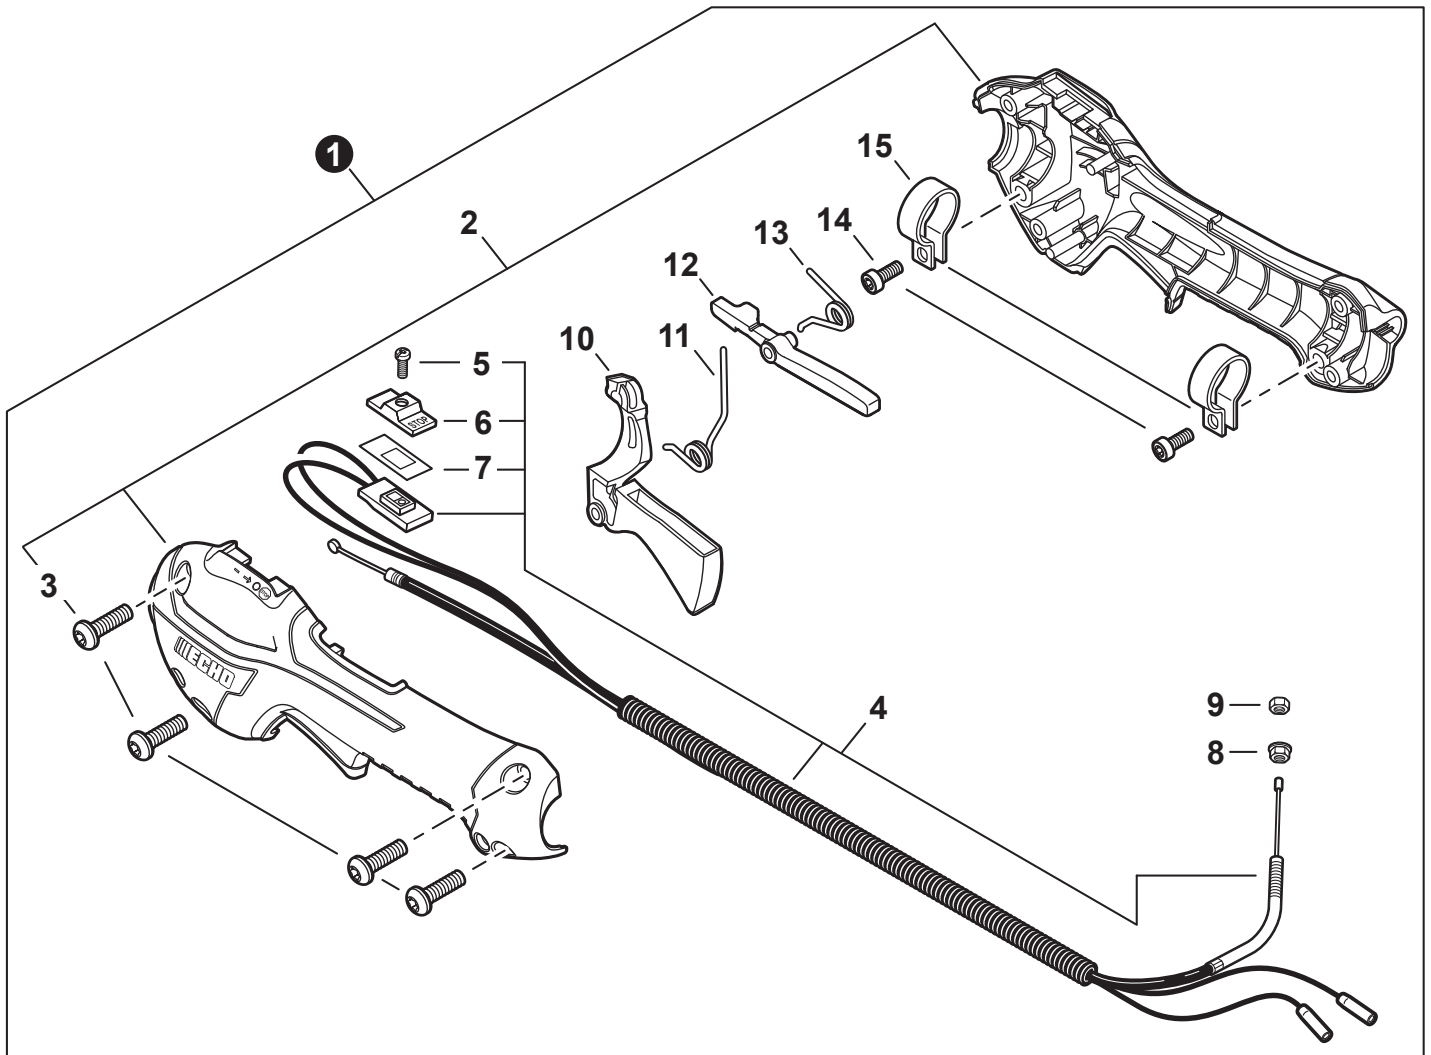

NO.	PART NUMBER	QTY.	DESCRIPTION	NOM DE LA PIÈCE
1	P021052270	1	CONTROL HANDLE ASSY	ASSEMBLAGE DE POIGNÉE DE COMMANDE
2	P021044371	1	+CONTROL HANDLE KIT	+KIT DE POIGNÉE DE COMMANDE
3	V805000000	4	++BOLT, TORX 5×16	++BOULON TORX 5×16
4	P100002240	1	+CABLE ASSY, CONTROL	+CABLE DE COMMANDE COMPLET
5	9154503010	1	++SCREW 3×10	++VIS 3×10
6	A444000020	1	++KNOB, SWITCH - ORANGE	++BOUTON DU INTERRUPTEUR - ORANGE
7	V541000600	1	++SEAL, SWITCH	++JOINT INTERRUPTEUR
8	90051800006	1	+NUT, FLANGE M6	+ÉCROU À BRIDE M6
9	90050200006	1	+NUT M6	+ÉCROU M6
10	C453000482	1	+TRIGGER, THROTTLE	+GÂCHETTE D'ACCÉLÉRATEUR
11	V452001520	1	+SPRING, TORSION	+RESSORT DE TORSION
12	C460000441	1	+LEVER, THROTTLE LOCKOUT	+LEVIER GÂCHETTE DE SÉCURITÉ
13	V452001510	1	+SPRING, TORSION	+RESSORT DE TORSION
14	V805000150	2	+BOLT, TORX 5×16	+BOULON TORX 5×16
15	V495003020	2	+CLAMP	+COLLIER