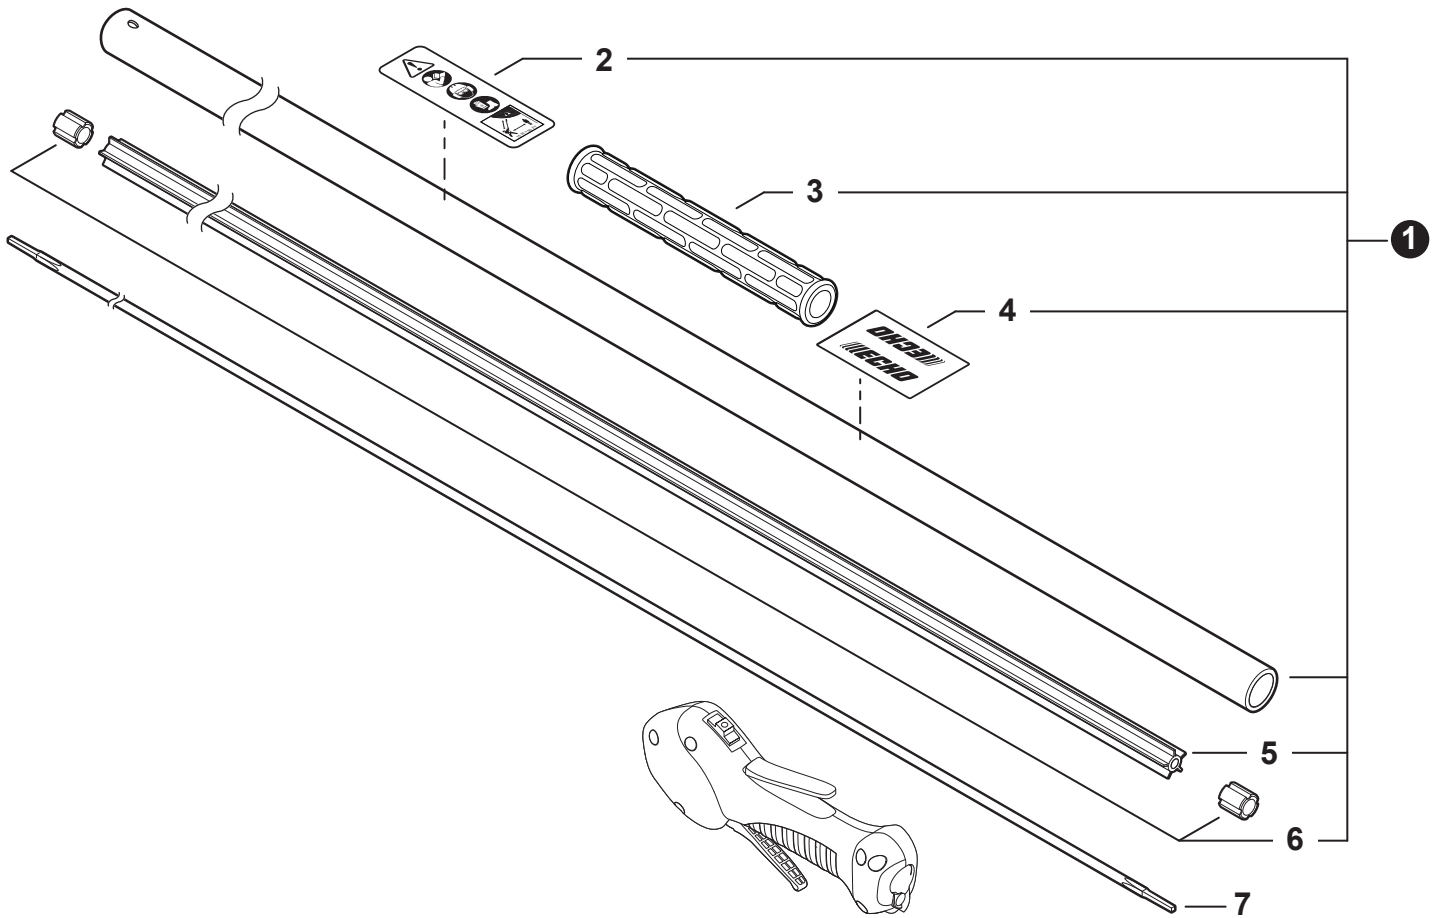

NO.	PART NUMBER	QTY.	DESCRIPTION	NOM DE LA PIÈCE
1	C050003390	1	MAIN PIPE ASSY	TUBE DE TRANSMISSION COMPLET
2	X505008210	1	+LABEL, CAUTION	+ÉTIQUETTE D'AVERTISSEMENT
3	C403000470	1	+GRIP, FRONT	+POIGNÉE AVANT
4	X502000690	1	+LABEL, HANDLE LOCATION	+ÉTIQUETTE - LOCALISATION DE POIGNÉE
5	C507000360	1	+LINER - FLEXIBLE	+COUSSINET FLEXIBLE
6	61024644730	2	+STOPPER	+ARRÊT
7	C506000560	1	DRIVESHAFT - FLEXIBLE	ARBRE DE TRANSMISSION - FLEXIBLE