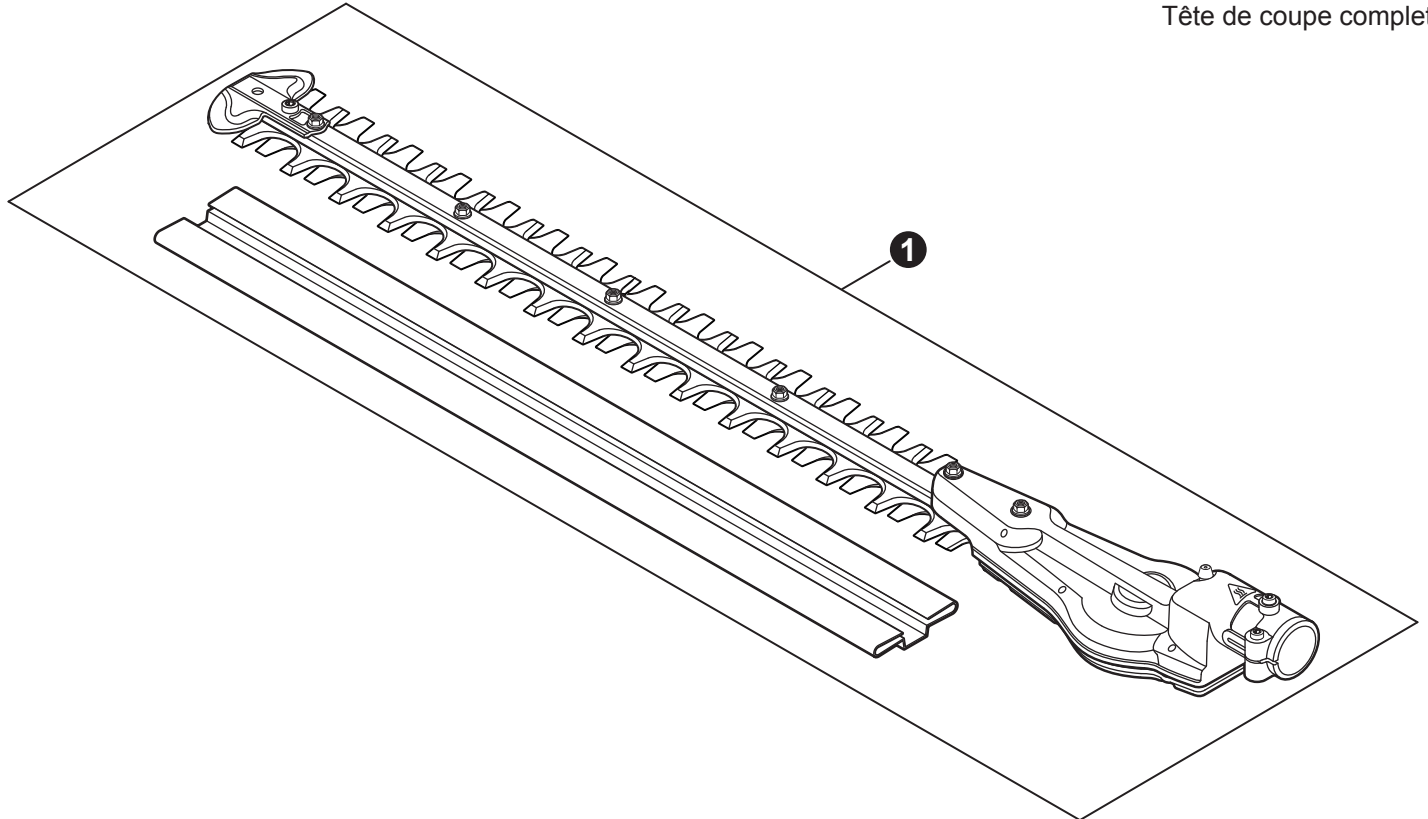

NO.	PART NUMBER	QTY.	DESCRIPTION	NOM DE LA PIÈCE
1	X041000610	1	CUTTER ASSY, 20"	LAME COMPLET 50 CM
2	9210805000	3	+NUT, FLANGE M5	+ÉCROU À BRIDE M5
3	X425001030	1	+SUPPORT, CUTTER 20"	+SUPPORT DE LAME 50 CM
4	X425001040	1	+PLATE, CUTTER 20"	+PLAQUE DE LAME 50 CM
5	X411001360	2	+CUTTER, 20"	+LAME 50 CM
6	V353000250	6	+GUIDE, BLADE 5	+GUIDE DE LAME 5
7	V150004330	1	+PLATE, EYE	+PLAQUE
8	V805000180	2	+BOLT, TORX 5×30	+BOULON TORX 5×30
9	V303000290	4	+WASHER	+RONDELLE
10	V805000160	3	+BOLT, TORX 5×20	+BOULON TORX 5×20
11	V805000170	1	+BOLT, TORX 5×25	+BOULON TORX 5×25
12	X495000710	1	SCABBARD	FOURREAU
13	E278000311	1	GUARD, TIP	GARDE ANTI REBOND
14	9210805000	3	NUT, FLANGE M5	ÉCROU À BRIDE M5
15	V805000120	1	BOLT, TORX 5×8	BOULON TORX 5×8
16	90203	1	BLADE KIT, ADJUSTABLE	KIT DE LAME AJUSTABLE

Cutting Head Kit
Tête de coupe complet

NO.	PART NUMBER	QTY.	DESCRIPTION	NOM DE LA PIÈCE
1	9001032	1	CUTTING HEAD KIT	TÊTE DE COUPE COMPLET