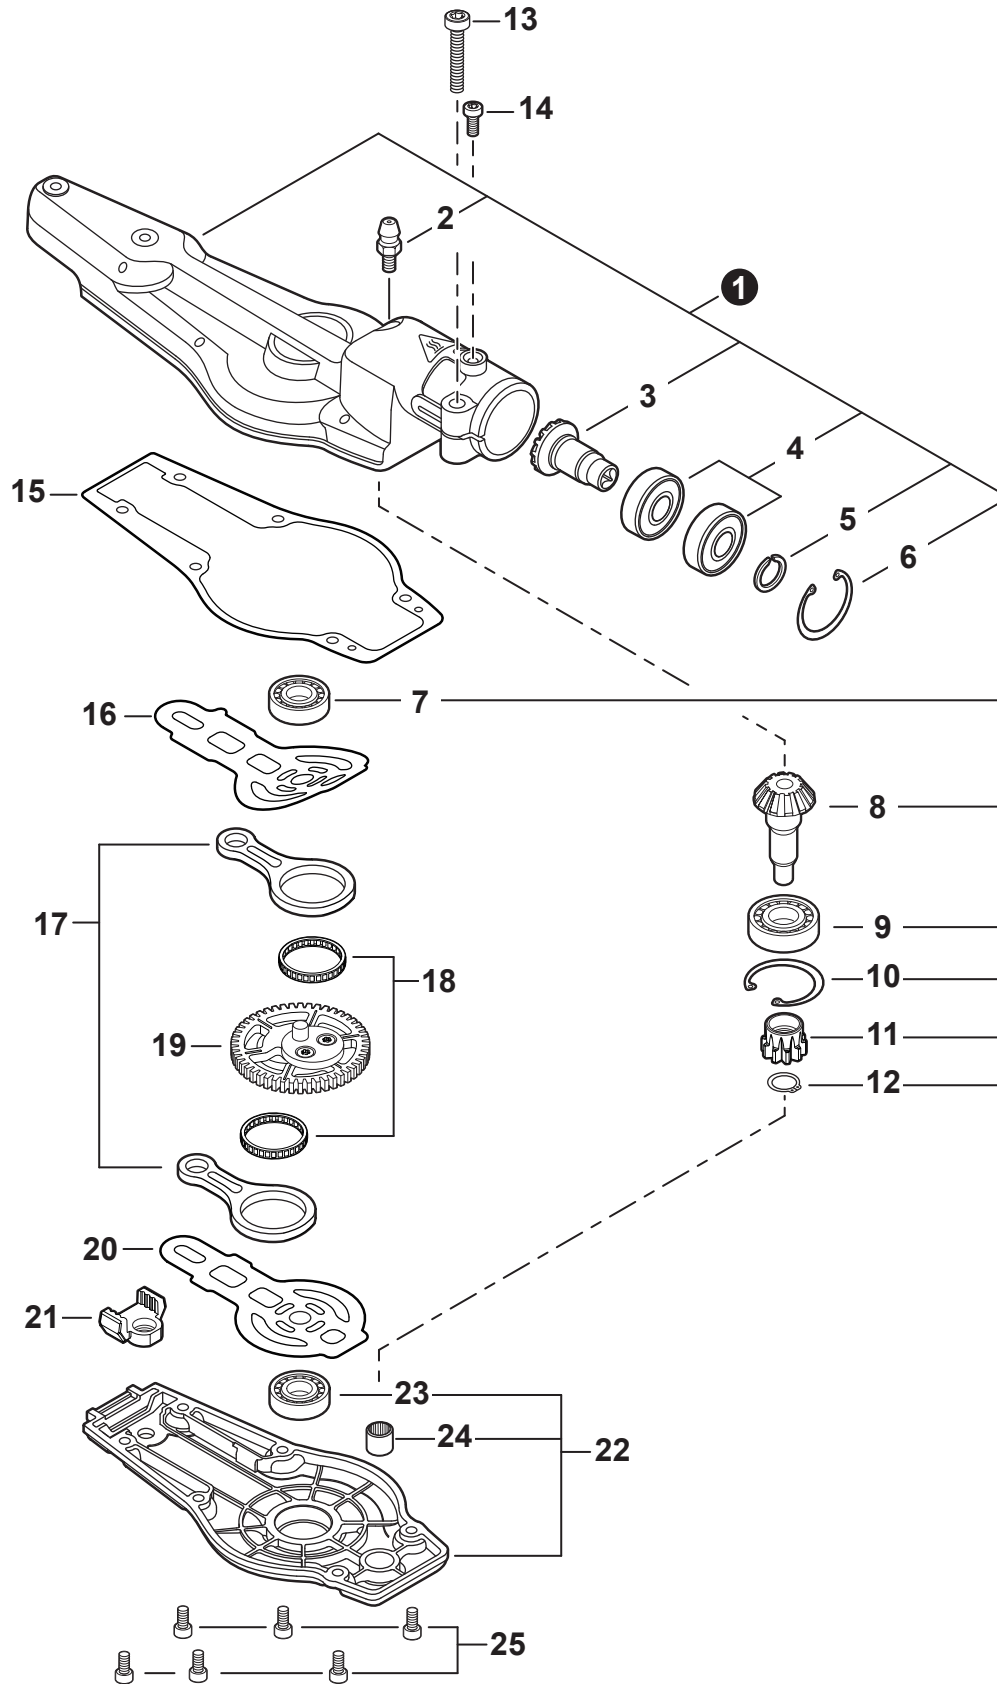

NO.	PART NUMBER	QTY.	DESCRIPTION	NOM DE LA PIÈCE
1	P100002210	1	GEAR CASE ASSY	BOÎTIER D'ENGRENAGE COMPLET
2	V187000080	1	+FITTING, GREASE	+EMBOUIT DE GRAISSAGE
3	V651001070	1	+GEAR, BEVEL	+ENGRENAGE CONIQUE
4	90085706901	2	+BEARING, BALL 6901	+ROULEMENT À BILLES 6901
5	90070600012	1	+RING, SNAP Ø12	+ANNEAU ÉLASTIQUE Ø12
6	90070200024	1	+RING, SNAP 24	+ANNEAU ÉLASTIQUE 24
7	90080000608	1	+BEARING, BALL 608	+ROULEMENT À BILLES 608
8	V651001080	1	+GEAR, BEVEL	+ENGRENAGE CONIQUE
9	90080006001	1	+BEARING, BALL 6001	+ROULEMENT À BILLES 6001
10	90070200028	1	+RING, SNAP 28	+ANNEAU ÉLASTIQUE 28
11	V650000730	1	+GEAR, SPUR	+ENGRENAGE CYLINDRIQUE
12	90070100008	1	+RING, RETAINING 8	+ANNEAU DE RETENUE 8
13	V805000170	1	BOLT, TORX 5x25	BOULON TORX 5x25
14	V805000130	1	BOLT, TORX 5x10	BOULON TORX 5x10
15	V110000200	1	GASKET, GEAR CASE	JOINT DE BOÎTIER D'ENGRENAGE
16	V150004320	1	PLATE, WEAR	PLAQUE
17	C532000530	2	ROD, CONNECTING	BIELLE
18	V572000000	2	BEARING, NEEDLE 30	ROULEMENT À AIGUILLES 30
19	V060000130	1	GEAR, SPUR	ENGRENAGE CYLINDRIQUE
20	V150004310	1	PLATE, WEAR	PLAQUE
21	V541000620	1	SEAL	JOINT
22	P100003631	1	COVER ASSY, GEAR CASE	COUVERCLE BOÎTIER D'ENGRENAGE COMPLET
23	90080000608	1	+BEARING, BALL 608	+ROULEMENT À BILLES 608
24	V551000000	1	+BEARING, NEEDLE	+ROULEMENT À AIGUILLES
25	V804000050	6	BOLT, TORX 4x12	BOULON TORX 4x12