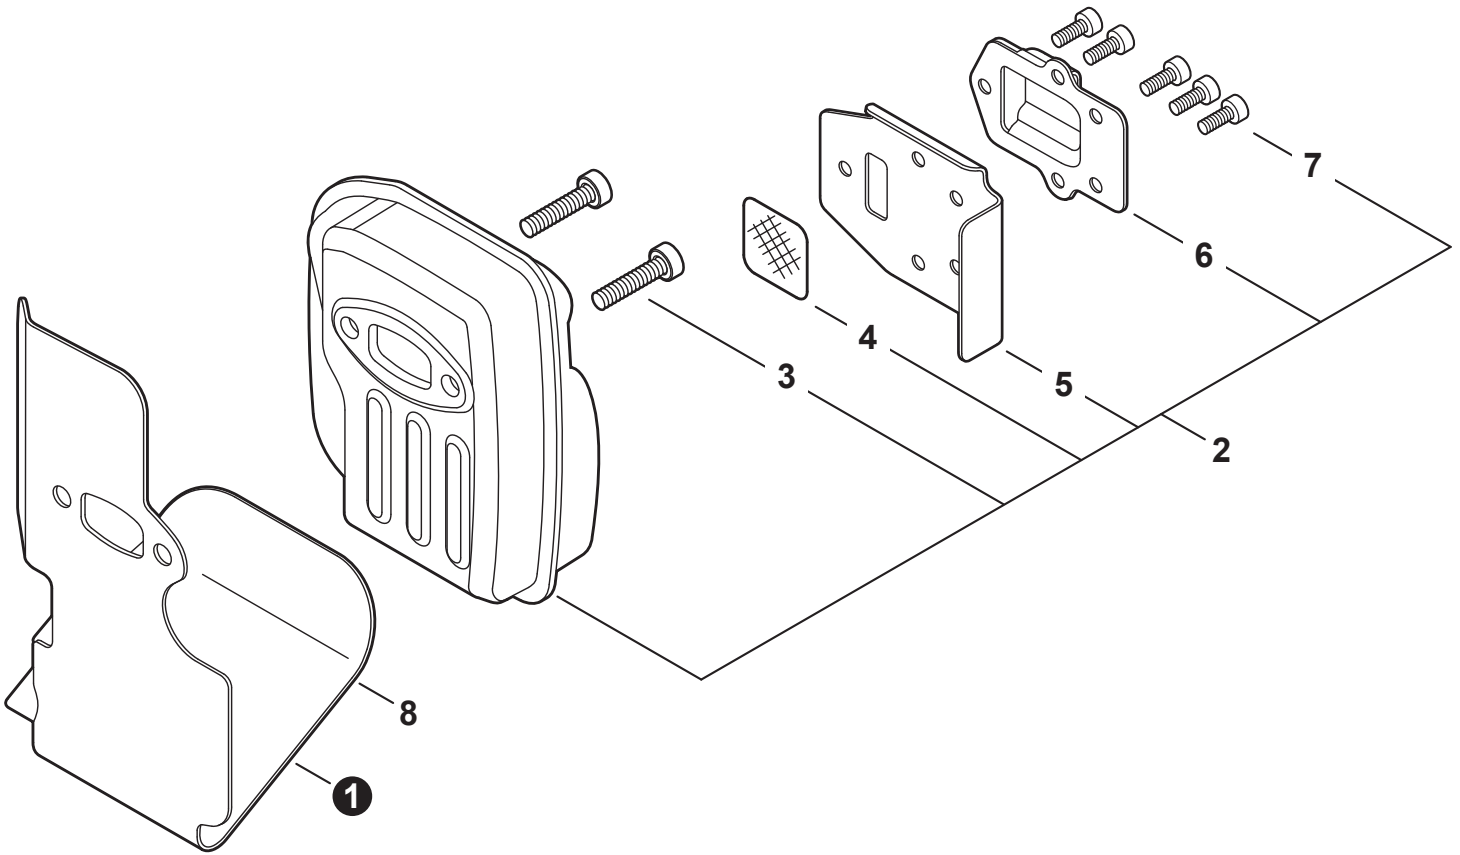

NO.	PART NUMBER	QTY.	DESCRIPTION	NOM DE LA PIÈCE
1	V104002310	1	HEAT SHIELD, EXHAUST	BOULIER THERMIQUE ÉCHAPPEMENT
2	P021050900	1	MUFFLER ASSY	ASSEMBLAGE SILENCIEUX
3	V805000250	2	+BOLT, TORX 5×16	+BOULON TORX 5×16
4	14586240630	1	+SCREEN, SPARK ARRESTER	+PARE-ÉTINCELLES
5	V104002300	1	+GASKET, EXHAUST	+JOINT D'ÉCHAPPEMENT
6	A313002060	1	+GUIDE, EXHAUST	+GUIDE D'ÉCHAPPEMENT
7	V804000030	5	+BOLT, TORX 4×8	+BOULON TORX 4×8
8	P021051540	1	GASKET KIT: ENGINE, INTAKE, EXHAUST	KIT DE JOINTS - MOTEUR, ADMISSION, ÉCHAPPEMENT