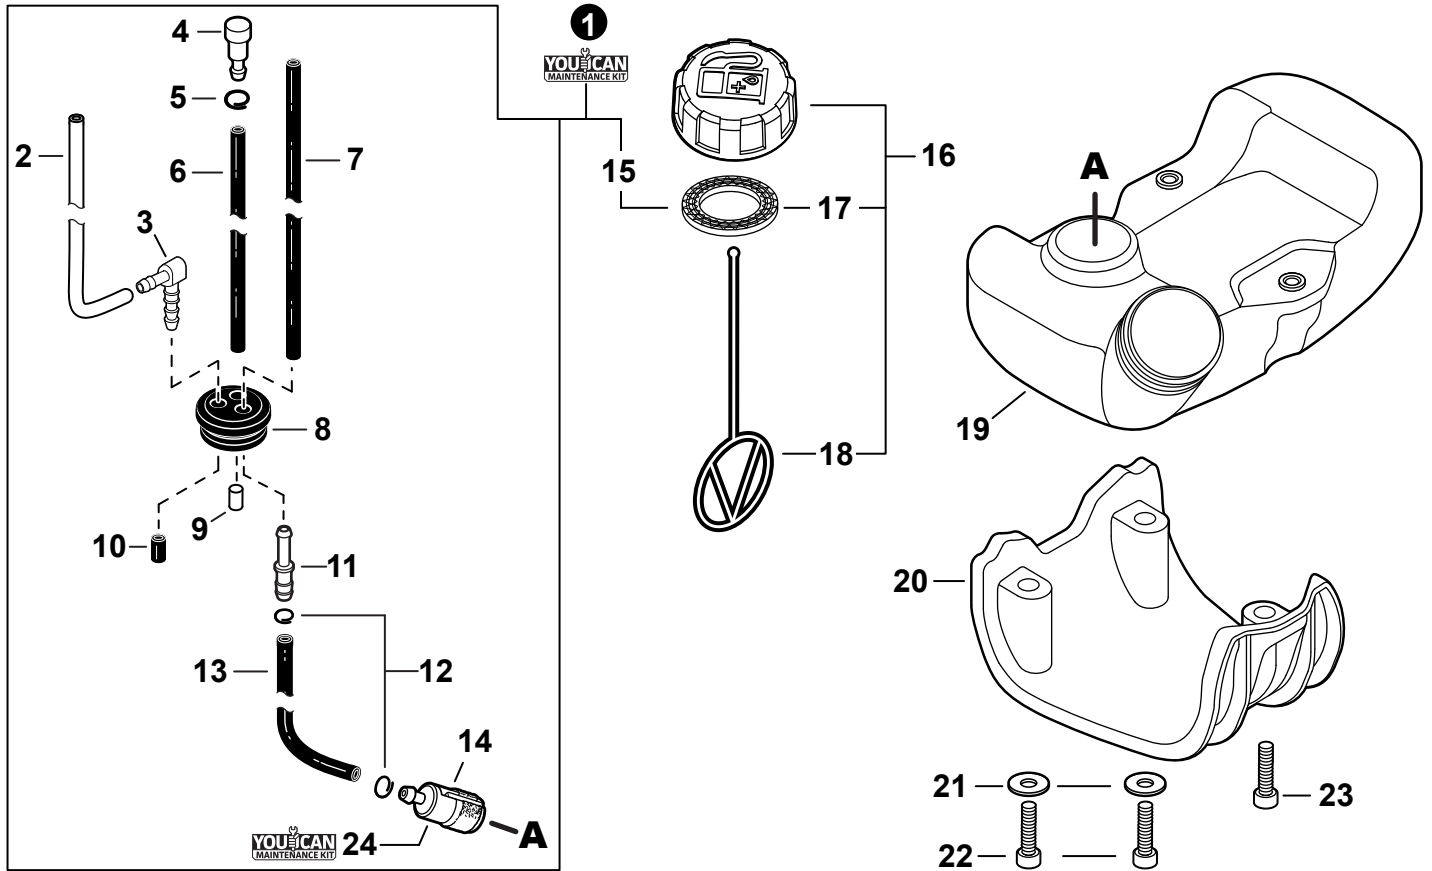

NO.	PART NUMBER	QTY.	DESCRIPTION	NOM DE LA PIÈCE
1	90182Y	1	FUEL SYSTEM KIT - YOUCAN™	KIT DE SYSTÈME DE CARBURANT - YOUCAN™
2	13201256030	1	+PIPE, FUEL 3×6×80 CLEAR	+TUYAU DE CARBURANT 3×6×80 CLAIR
3	V186000500	1	+CONNECTOR, PIPE	+CONNEXION DE TUYAU
4	A356000031	1	+VENT ASSY	+ÉVENT COMPLET
5	V490001230	1	+CLIP Ø6.5 MM	+ATTACHE Ø6.5 MM
6	13201006531	1	+PIPE, FUEL 3×6×85 BLACK	+TUYAU DE CARBURANT 3×6×85 NOIR
7	V471005650	1	+PIPE, FUEL 3×5.5×83 BLACK	+TUYAU DE CARBURANT 3×5.5×83 NOIR
8	13211555931	1	+GROMMET, FUEL	+OEILLET CARBURANT
9	13131435430	1	+FILTER, VENT	+FILTRE RESPIRATOIRE
10	V471005440	1	+PIPE, FUEL 3×7×10 BLACK	+TUYAU DE CARBURANT 3×7×10 NOIR
11	V186000520	1	+CONNECTOR, PIPE Ø5×Ø3.5	+CONNEXION DE TUYAU Ø5×Ø3.5
12	V490001240	2	+CLIP Ø6	+ATTACHE Ø6
13	V471003651	1	+PIPE, FUEL - 3×5×125 - BLACK	+TUYAU DE CARBURANT 3×5×125 NOIR
14	A369000470	1	+FILTER, FUEL	+FILTRE À CARBURANT
15	V107000210	1	+GASKET, FUEL CAP	+JOINT BOUCHON DE CARBURANT
16	P021053030	1	CAP ASSY, FUEL	ASSEMBLAGE DU BOUCHON DE CARBURANT
17	V107000210	1	+GASKET, FUEL CAP	+JOINT BOUCHON DE CARBURANT
18	A365000060	1	+CONNECTOR, CAP L= 123	+CONNEXION DU BOUCHON L= 123
19	A350002341	1	TANK, FUEL	RÉSERVOIR DE CARBURANT
20	A175000040	1	GUARD, FUEL TANK	PROTECTEUR, RÉSERVOIR D'ESSENCE
21	90060200005	2	WASHER 5.3×10×1	RONDELLE 5.3×10×1
22	V805000170	2	BOLT, TORX 5×25	BOULON TORX 5×25
23	V805000160	1	BOLT, TORX 5×20	BOULON TORX 5×20
24	90181Y	1	TUNE-UP KIT - YOUCAN™	KIT DE MISE AU POINT - YOUCAN™