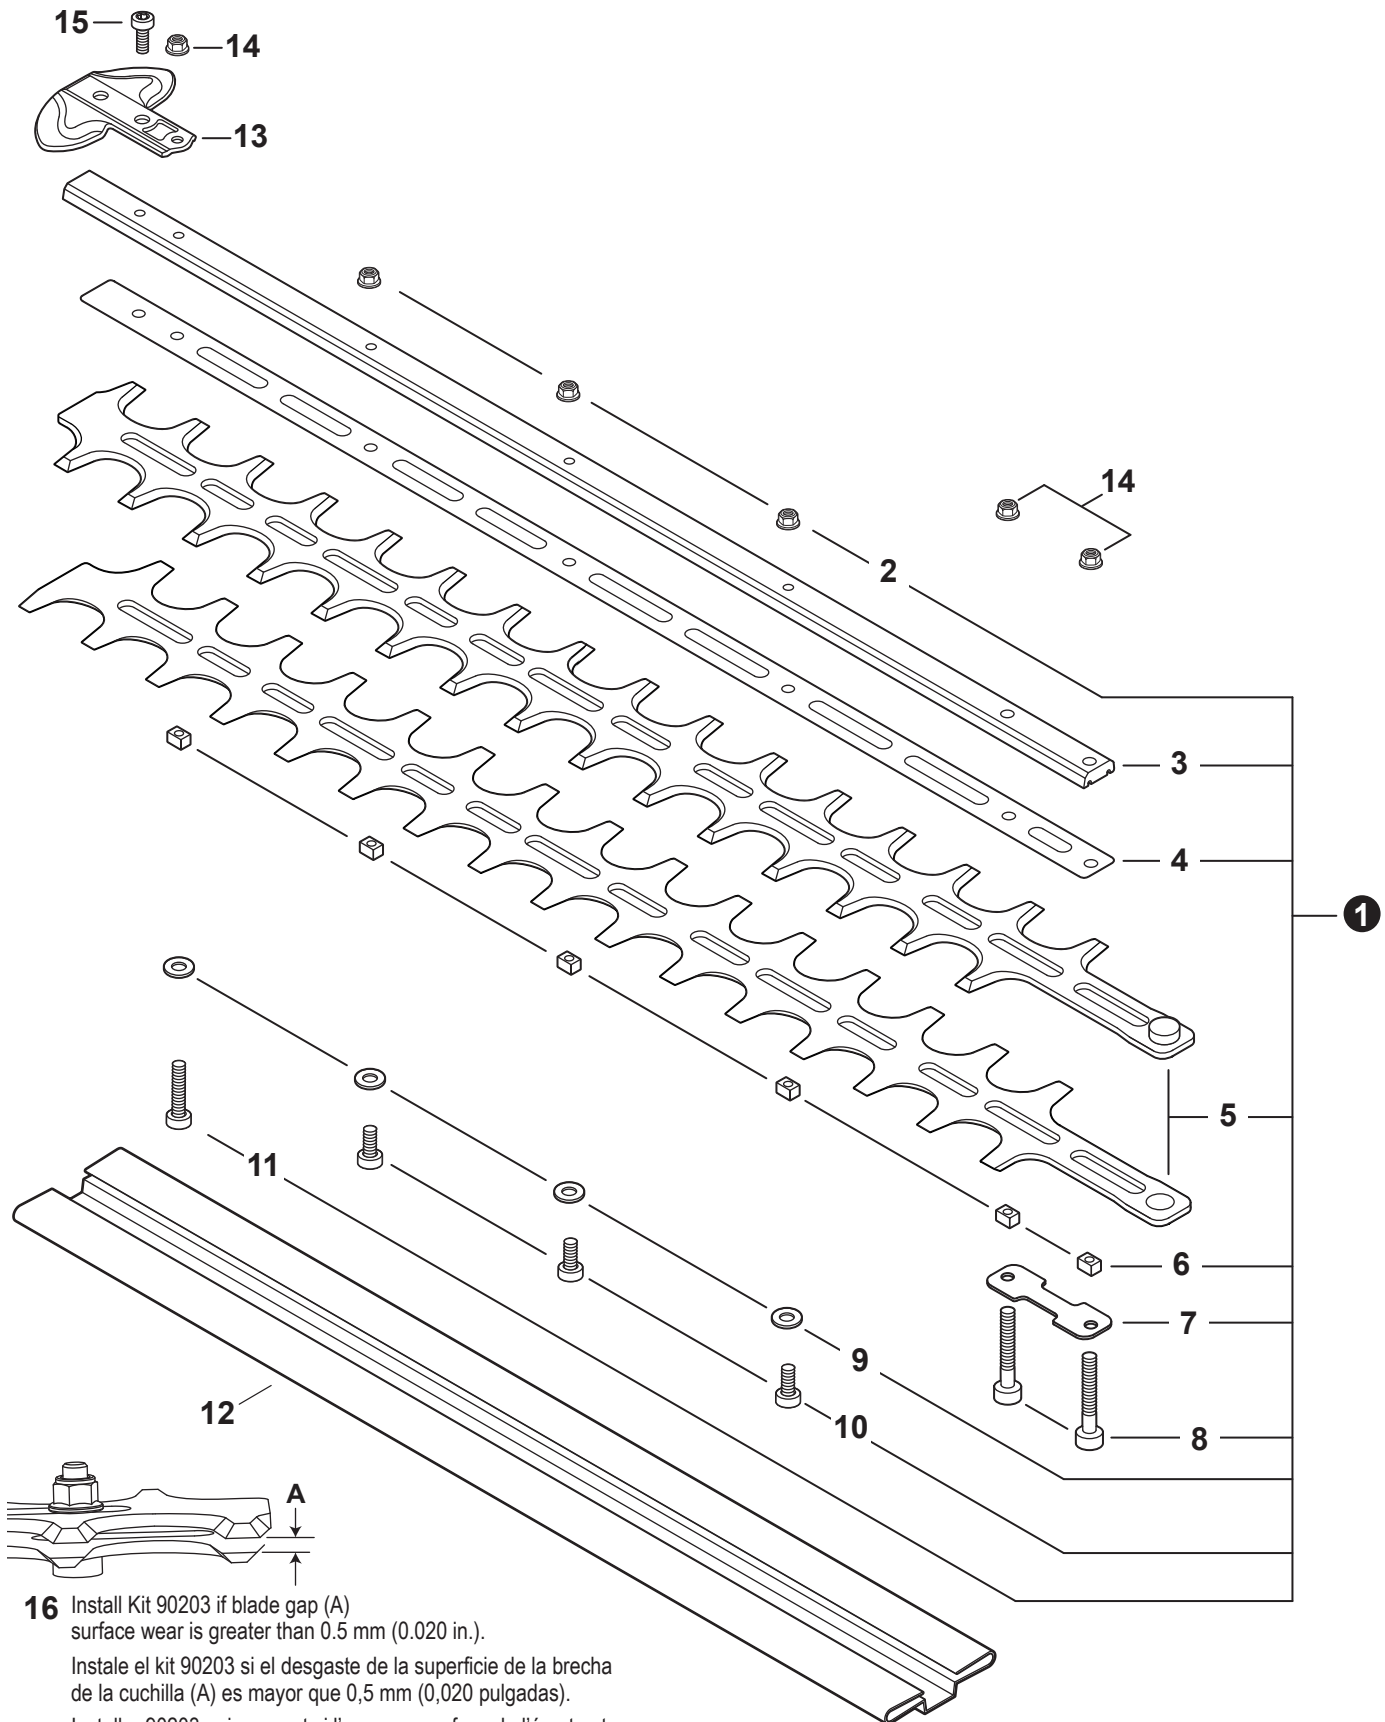

16 Install Kit 90203 if blade gap (A) surface wear is greater than 0.5 mm (0.020 in.).
Instale el kit 90203 si el desgaste de la superficie de la brecha de la cuchilla (A) es mayor que 0,5 mm (0,020 pulgadas).
Installer 90203 uniquement si l'usure en surface de l'écart entre les lames (A) est supérieure à 0,5 mm (0,020 po).