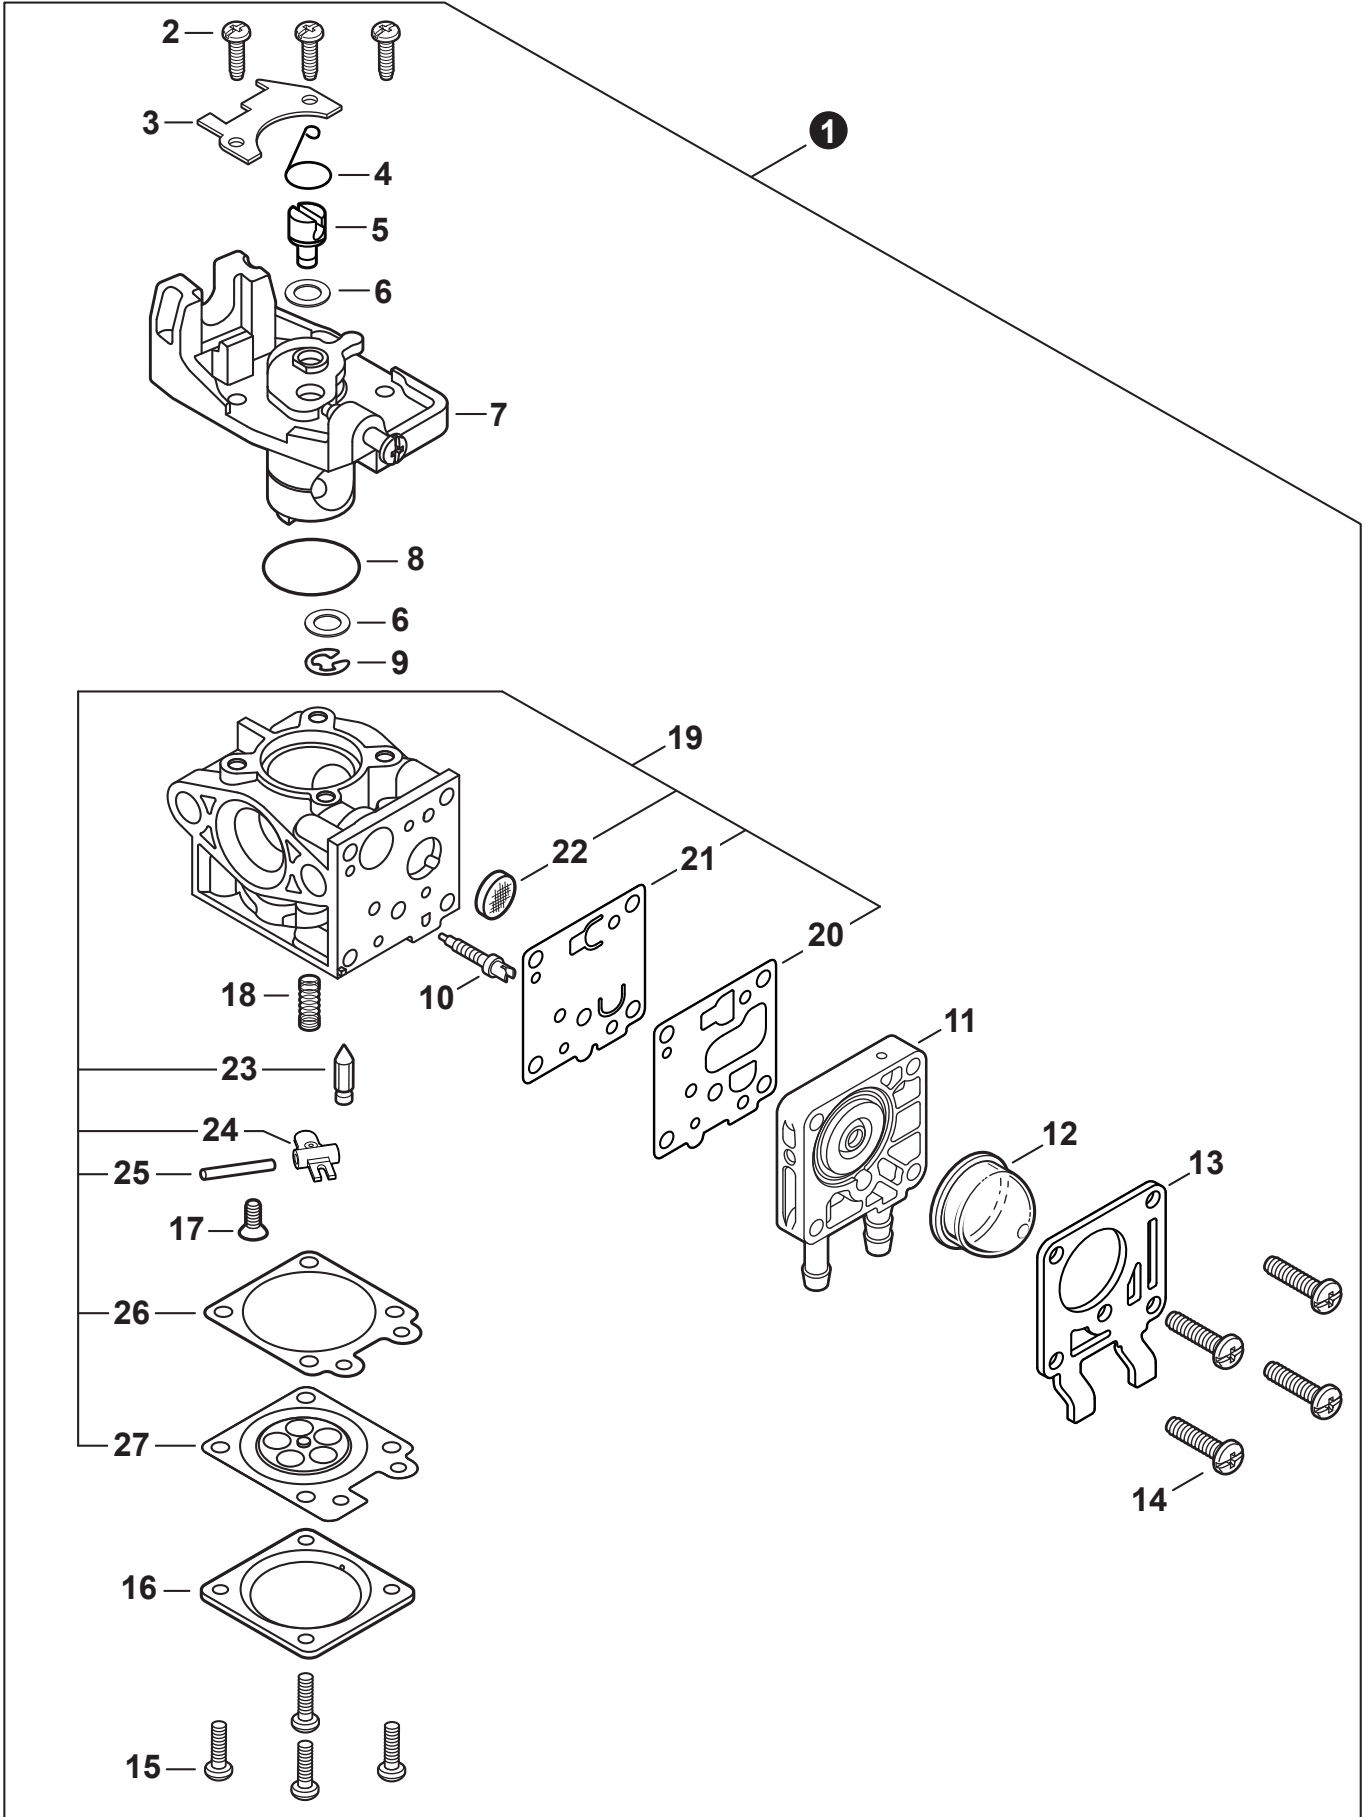

NO.	PART NUMBER	QTY.	DESCRIPTION	NOM DE LA PIÈCE
1	A320001200	1	COVER, MUFFLER	COUVERCLE DU SILENCIEUX
2	A160003280	1	COVER, ENGINE	COUVERCLE DE MOTEUR
3	V835000010	4	BOLT, TORX 5×12	BOULON TORX 5×12

NO.	PART NUMBER	QTY.	DESCRIPTION	NOM DE LA PIÈCE
1	SB1118	1	SHORT BLOCK	BLOC MOTEUR EMBIELLÉ
2	V805000210	4	+BOLT, TORX 5×20	+BOULON TORX 5×20
3	A130002330	1	+CYLINDER	+CYLINDRE
4	V103001900	1	+GASKET, INTAKE	+JOINT D'ADMISSION
5	V103001890	1	+HEAT SHIELD, INTAKE	+BOUCLIER THERMIQUE ADMISSION
6	V104002310	1	+HEAT SHIELD, EXHAUST	+BOUCLIER THERMIQUE ÉCHAPPEMENT
7	V100000840	1	+GASKET, CYLINDER	+JOINT CYLINDRE
8	P021050840	1	+PISTON KIT	+KIT DE PISTON
9	A101000010	2	++RING, PISTON	++SEGMENT DE PISTON
10	10001503931	2	++RING, SNAP	++ANNEAU ÉLASTIQUE
11	V554000020	1	++BEARING, NEEDLE 9	++ROULEMENT À AIGUILLES 9
12	10001335430	1	++PIN, PISTON	++AXE DE PISTON
13	10001453630	2	++WASHER, THRUST	++RONDELLE DE BUTÉE
14	10014212330	1	+KEY, WOODRUFF	+CLAVETTE-DISQUE
15	A011001460	1	+CRANKSHAFT ASSY	+VILEBREQUIN COMPLET
16	P021050850	1	+CRANKCASE KIT	+KIT DE CARTER DE MOTEUR
17	V805000220	3	++BOLT, TORX 5×25	++BOULON TORX 5×25
18	10021242031	1	++SEAL, OIL 12	++JOINT D'HUILE 12
19	90033040080	2	++PIN, LOCATING 4×8	++GOUPILLE DE POSITIONNEMENT 4×8
20	V102000300	1	++GASKET, CRANKCASE	++JOINT CARTER DE MOTEUR
21	90080036001	1	++BEARING, BALL 6001	++ROULEMENT À BILLES 6001
22	90081036000	1	++BEARING, BALL	++ROULEMENT À BILLES
23	V503000040	1	++SEAL, OIL 10	++JOINT D'HUILE 10
24	P021051540	1	GASKET KIT: ENGINE, INTAKE, EXHAUST	KIT DE JOINTS - MOTEUR, ADMISSION, ÉCHAPPEMENT