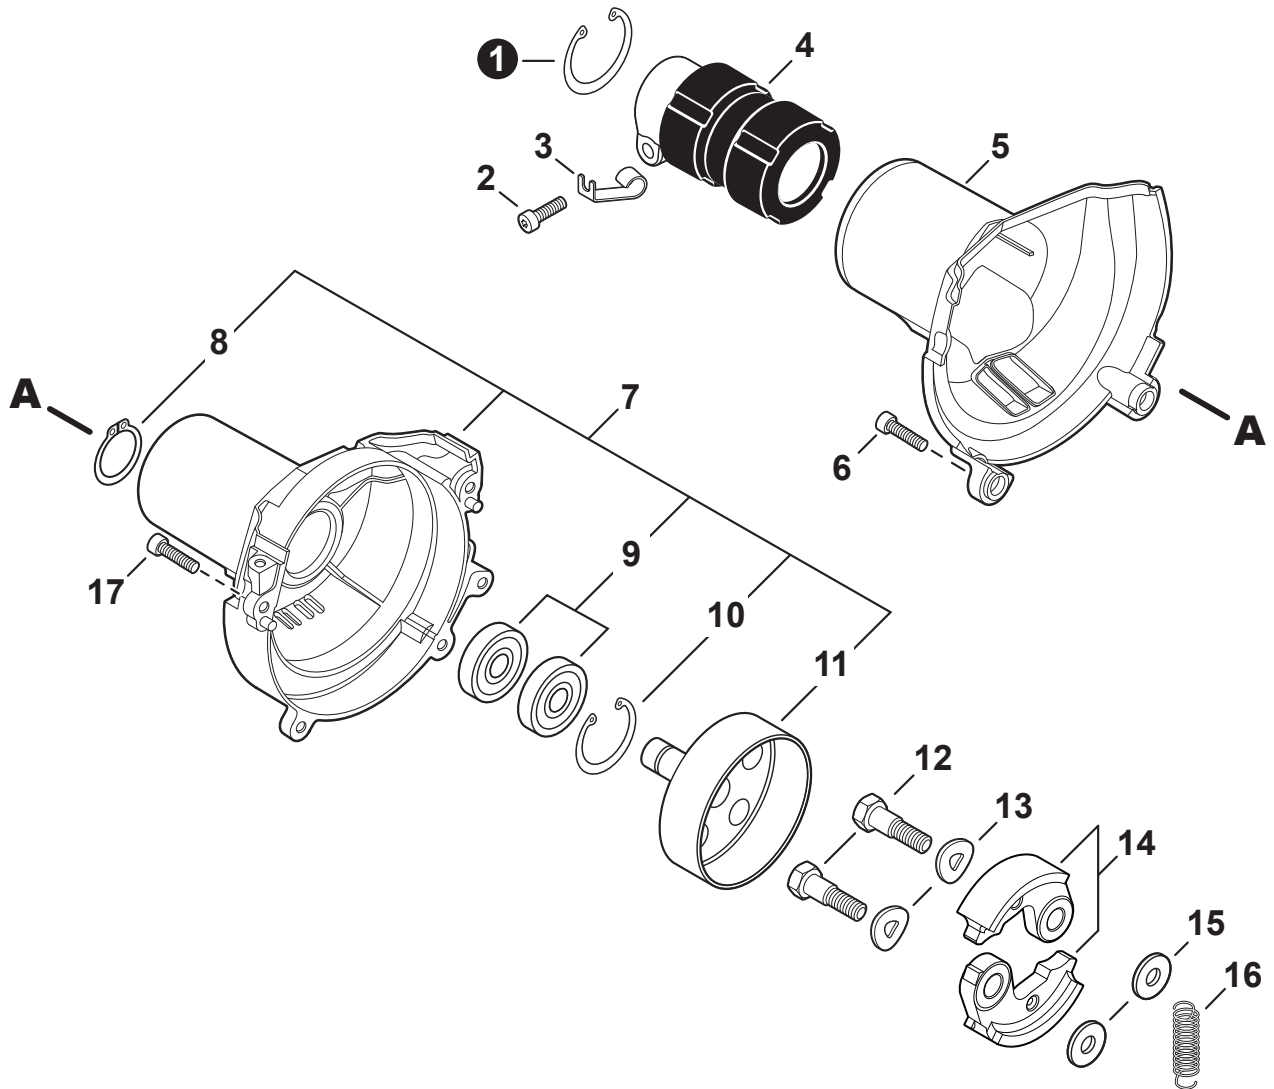

NO.	PART NUMBER	QTY.	DESCRIPTION	NOM DE LA PIÈCE
1	90070200042	1	RING, SNAP Ø42	ANNEAU ÉLASTIQUE Ø42
2	V805000170	1	BOLT, TORX 5×25	BOULON TORX 5×25
3	V490001520	1	CLIP, CABLE	SUPPORT DE CÂBLE
4	A575000110	1	HOLDER, MAIN PIPE	ATTACHE - TUBE DE TRANSMISSION
5	A413000080	1	PROTECTOR, FAN COVER	PROTECTEUR, COUVRE-VENTILATEUR
6	V805000160	2	BOLT, TORX 5×20	BOULON TORX 5×20
7	P021052390	1	COVER ASSY, FAN	ASSEMBLAGE COUVRE-VENTILATEUR
8	90070100012	1	+RING, SNAP 12	+ANNEAU ÉLASTIQUE 12
9	9405106001	2	+BEARING, BALL 6001	+ROULEMENT À BILLES 6001
10	90070200028	1	+RING, SNAP 28	+ANNEAU ÉLASTIQUE 28
11	A556001760	1	+DRUM, CLUTCH	+TAMBOUR D'EMBRAYAGE
12	17504656030	2	BOLT, CLUTCH 8×7.9×M6	BOULON D'EMBRAYAGE 8×7.9×M6
13	17504956030	2	WASHER, SPRING 8.5×16×0.5	RONDELLE ÉLASTIQUE 8.5×16×0.5
14	A553000190	2	SHOE, CLUTCH	SABOT D'EMBRAYAGE
15	17504805530	2	WASHER 6.2×19×1.0	RONDELLE 6.2×19×1.0
16	V451001390	1	SPRING, CLUTCH	RESSORT D'EMBRAYAGE
17	V805000150	2	BOLT, TORX 5×16	BOULON TORX 5×16