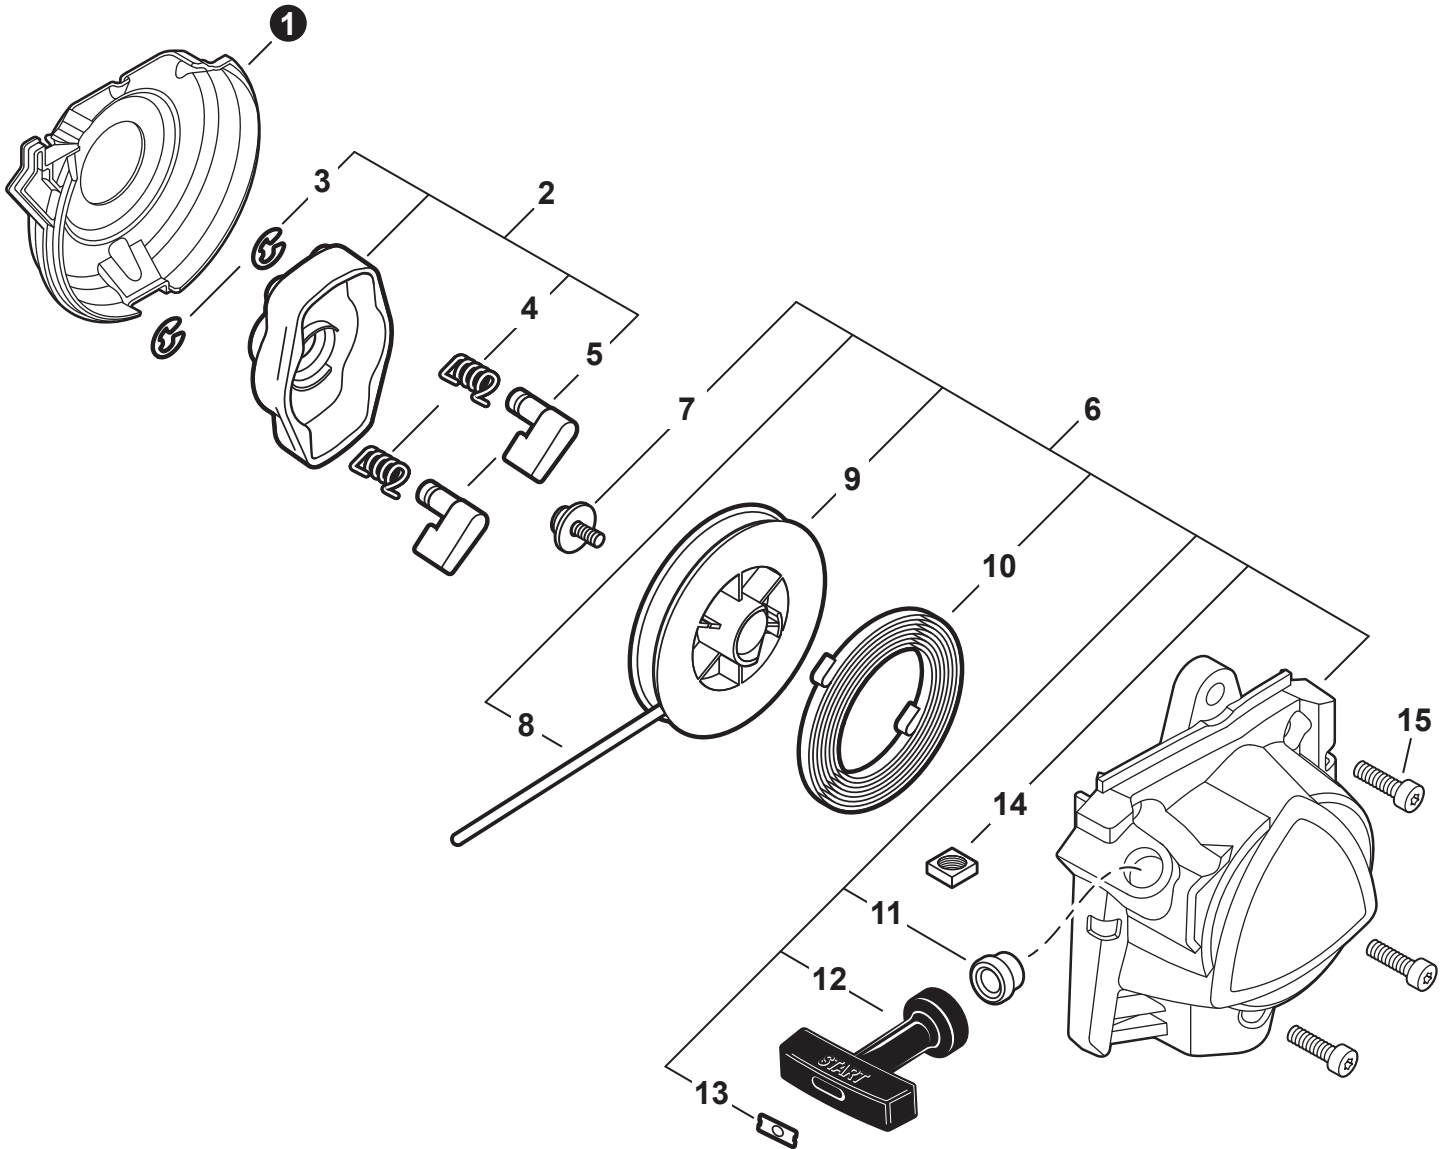

NO.	PART NUMBER	QTY.	DESCRIPTION	NOM DE LA PIÈCE
1	A127000470	1	COVER, DUST	COUVERCLE PARE-POUSSIÈRE
2	A052000030	1	PAWL ASSY, STARTER	CLIQUET DE LANCEUR À RAPPEL COMPLET
3	P022002100	2	+E-RING 4	+BAGUE EN E 4
4	17723440630	2	+SPRING, RETURN	+RESSORT DE RAPPEL
5	A514000120	2	+PAWL, STARTER	+CLIQUET
6	A051003210	1	STARTER ASSY, RECOIL	ASSEMBLAGE DU LANCEUR À RAPPEL
7	17723644330	1	+SCREW	+VIS
8	P022043690	1	+ROPE, STARTER	+CORDE DU DÉMARREUR
9	17721540630	1	+REEL, ROPE	+ENROULEUR DE CÂBLE
10	17722040630	1	+SPRING, RECOIL	+RESSORT DE RAPPEL
11	17722742030	1	+GUIDE, ROPE	+GUIDE DE CORDE
12	17722827030	1	+GRIP, STARTER	+POIGNÉE DU DÉMARREUR
13	P022037670	1	+RETAINER, ROPE	+RETENUE DE CORDE
14	90056500005	2	+NUT M5	+ÉCROU M5
15	V835000010	3	BOLT, TORX 5×12	BOULON TORX 5×12