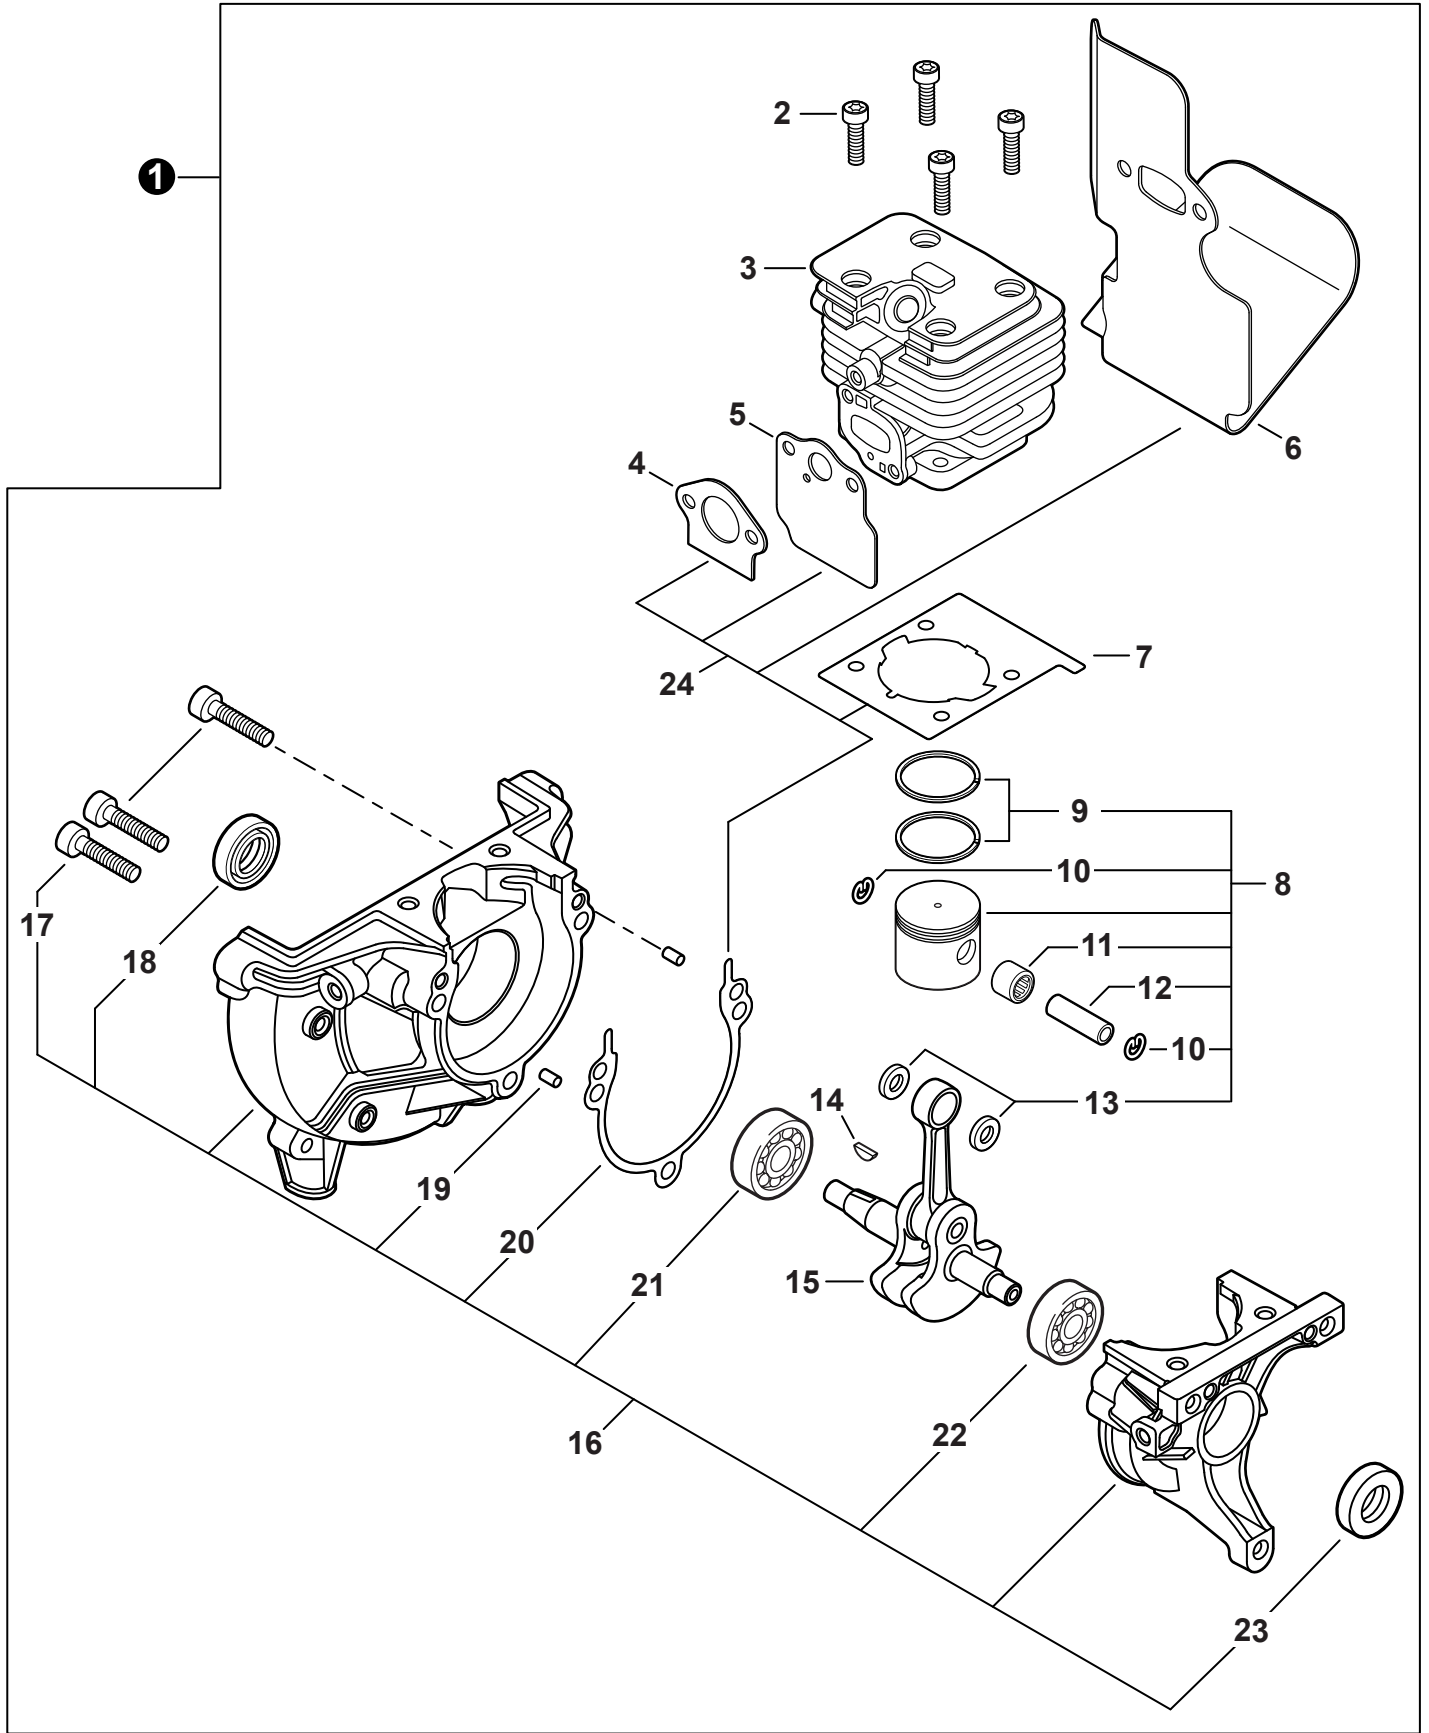

NO.	PART NUMBER	QTY.	DESCRIPTION	NOM DE LA PIÈCE
1	A320001200	1	COVER, MUFFLER	COUVERCLE DU SILENCIEUX
2	A160003280	1	COVER, ENGINE	COUVERCLE DE MOTEUR
3	V835000010	4	BOLT, TORX 5×12	BOULON TORX 5×12

NO.	PART NUMBER	QTY.	DESCRIPTION	NOM DE LA PIÈCE
1	SB1118	1	SHORT BLOCK	BLOC MOTEUR EMBIELLÉ
2	V805000210	4	+BOLT, TORX 5×20	+BOULON TORX 5×20
3	A130002330	1	+CYLINDER	+CYLINDRE
4	V103001900	1	+GASKET, INTAKE	+JOINT D'ADMISSION
5	V103001890	1	+HEAT SHIELD, INTAKE	+BOUCLIER THERMIQUE ADMISSION
6	V104002310	1	+HEAT SHIELD, EXHAUST	+BOUCLIER THERMIQUE ÉCHAPPEMENT
7	V100000840	1	+GASKET, CYLINDER	+JOINT CYLINDRE
8	P021050840	1	+PISTON KIT	+KIT DE PISTON
9	A101000010	2	++RING, PISTON	++SEGMENT DE PISTON
10	10001503931	2	++RING, SNAP	++ANNEAU ÉLASTIQUE
11	V554000020	1	++BEARING, NEEDLE 9	++ROULEMENT À AIGUILLES 9
12	10001335430	1	++PIN, PISTON	++AXE DE PISTON
13	10001453630	2	++WASHER, THRUST	++RONDELLE DE BUTÉE
14	10014212330	1	+KEY, WOODRUFF	+CLAVETTE-DISQUE
15	A011001460	1	+CRANKSHAFT ASSY	+VILEBREQUIN COMPLET
16	P021050850	1	+CRANKCASE KIT	+KIT DE CARTER DE MOTEUR
17	V805000220	3	++BOLT, TORX 5×25	++BOULON TORX 5×25
18	10021242031	1	++SEAL, OIL 12	++JOINT D'HUILE 12
19	90033040080	2	++PIN, LOCATING 4×8	++GOUPILLE DE POSITIONNEMENT 4×8
20	V102000300	1	++GASKET, CRANKCASE	++JOINT CARTER DE MOTEUR
21	90080036001	1	++BEARING, BALL 6001	++ROULEMENT À BILLES 6001
22	90081036000	1	++BEARING, BALL	++ROULEMENT À BILLES
23	V503000040	1	++SEAL, OIL 10	++JOINT D'HUILE 10
24	P021051540	1	GASKET KIT: ENGINE, INTAKE, EXHAUST	KIT DE JOINTS - MOTEUR, ADMISSION, ÉCHAPPEMENT