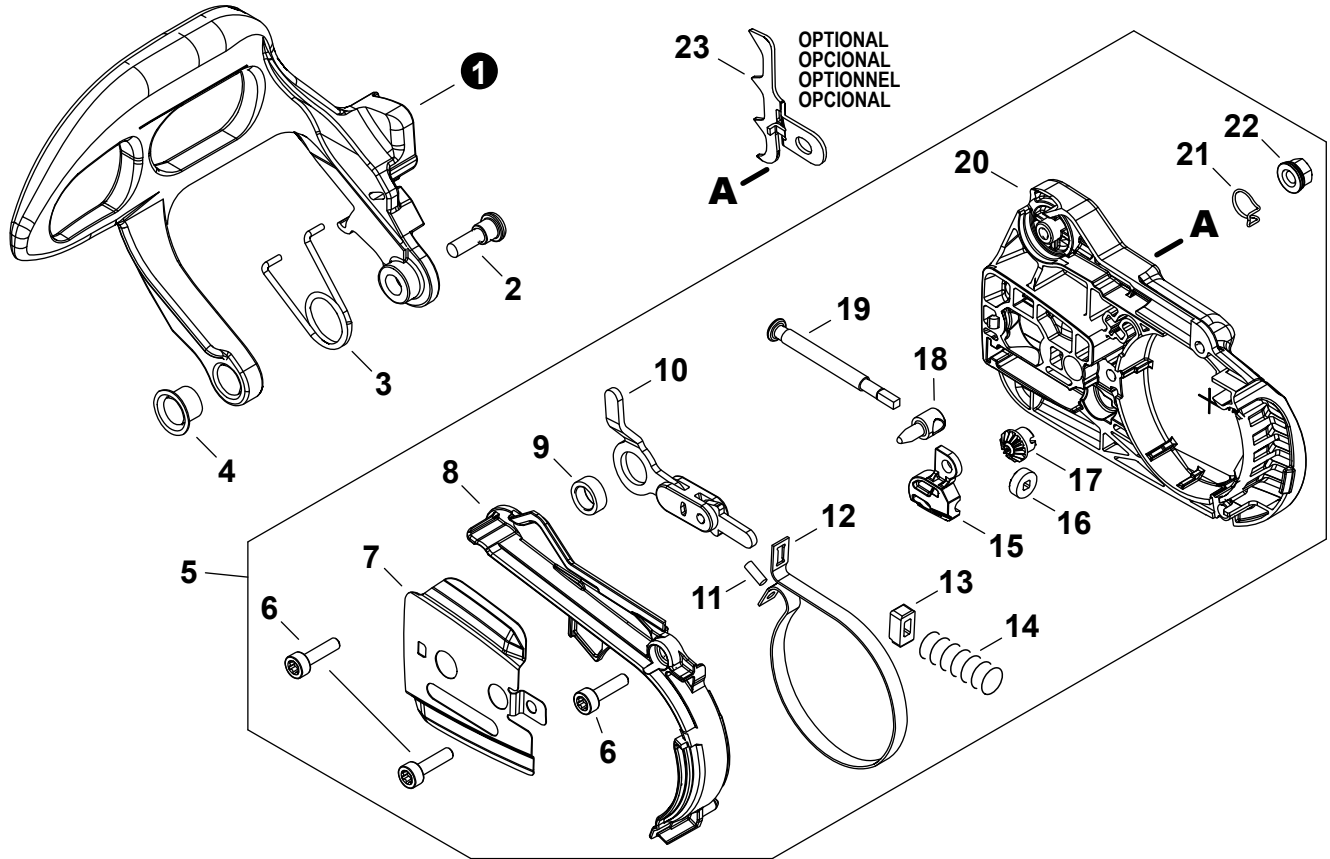

NO.	PART NUMBER	QTY.	DESCRIPTION	NOM DE LA PIÈCE
1	C320000511	1	LEVER, BRAKE	LEVIER DE FREIN
2	V203002270	1	BOLT 5x13	BOULON 5x13
3	V452001660	1	SPRING, TORSION	RESSORT DE TORSION
4	V356000780	1	COLLAR 10	COLLET 10
5	P100002170	1	SPROCKET GUARD ASSY	ASSEMBLAGE PROTECTEUR, PIGNON
6	V804000000	3	+BOLT, TORX 4x12	+BOULON TORX 4x12
7	C305000521	1	+PLATE, GUIDE - OUTER	+PLAQUE-GUIDE - EXTÉRIEUR
8	C345000640	1	+COVER, BRAKE	+COUVERCLE DE FREIN
9	V355000860	1	+COLLAR 8	+COLLET 8
10	C334000340	1	+CONNECTOR, BRAKE	+CONNEXION DE FREIN
11	9305030080	1	+PIN	+GOUPILLE
12	C328000330	1	+BAND, BRAKE	+BANDE DE FREIN
13	V376000450	1	+GUIDE	+GUIDE
14	V450002080	1	+SPRING, COMPRESSION	+RESSORT DE COMPRESSION
15	V355000840	1	+COLLAR 8	+COLLET 8
16	V651000011	1	+GEAR, BEVEL	+ENGRENAGE CONIQUE
17	V651001060	1	+GEAR, BEVEL	+ENGRENAGE CONIQUE
18	C309000110	1	+TENSIONER, CHAIN	+TENDEUR DE CHAÎNE
19	V203000041	1	+BOLT 5	+BOULON 5
20	C300001140	1	+GUARD, SPROCKET	+COURVERCLE DE PIGNON
21	C649000420	1	+HOOK	+MOUSQUETON
22	V265000550	1	+NUT 8	+ÉCROU 8
23	C304000070	1	SPIKE, BUMPER	GRIFFE D'ABATTAGE