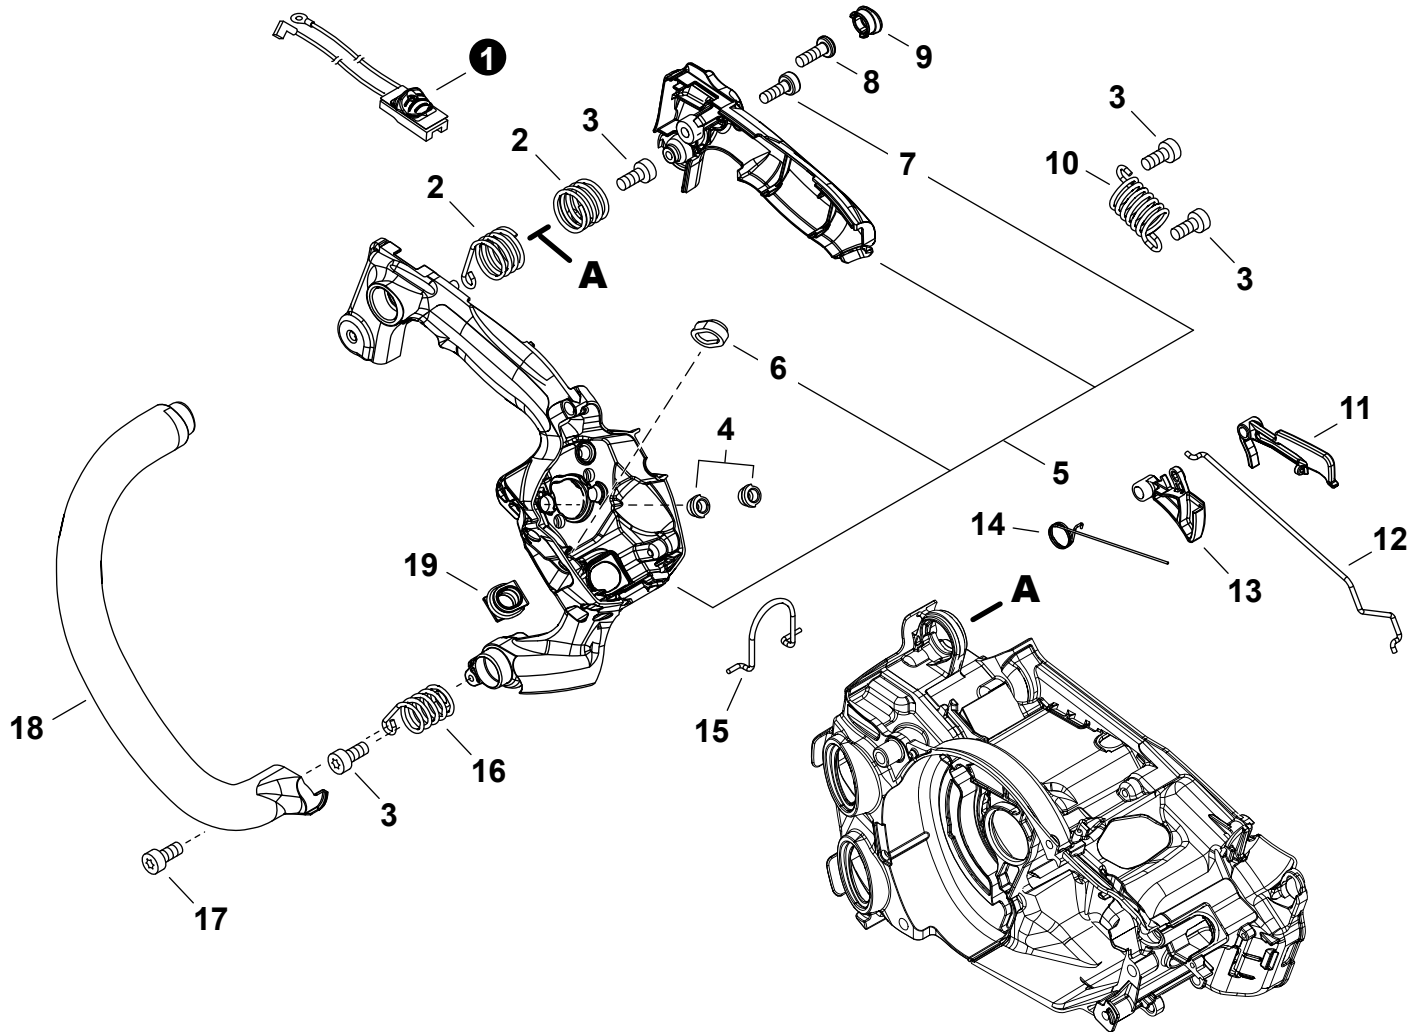

NO.	PART NUMBER	QTY.	DESCRIPTION	NOM DE LA PIÈCE
1	A440002741	1	SWITCH, ON-OFF	INTERRUPTEUR MARCHE-ARRÊT
2	V450002050	2	SPRING, COMPRESSION	RESSORT DE COMPRESSION
3	V804000000	4	BOLT, TORX 4x12	BOULON TORX 4x12
4	V162000771	2	PLUG	BOUCHON
5	P100002151	1	HANDLE SET, REAR	ENSEMBLE DE POIGNÉE ARRIÈRE
6	V131000220	1	+GROMMET, NEEDLE	+ANNEAU D'AIGUILLE
7	V804000010	1	+BOLT, TORX 4x16	+BOULON TORX 4x16
8	V805000000	1	BOLT, TORX 5x16	BOULON TORX 5x16
9	V162000760	1	PLUG	BOUCHON
10	V450002060	1	SPRING, COMPRESSION	RESSORT DE COMPRESSION
11	C460000591	1	LOCKOUT, THROTTLE	GÂCHETTE DE SÉCURITÉ
12	C454000540	1	ROD, THROTTLE	TIGE D'ACCÉLÉRATEUR
13	C450000951	1	TRIGGER, THROTTLE	GÂCHETTE D'ACCÉLÉRATEUR
14	V452001650	1	SPRING, TORSION	RESSORT DE TORSION
15	C646000132	1	RING, HARNESS	ANNEAU DE HARNAIS
16	V450002070	1	SPRING, COMPRESSION	RESSORT DE COMPRESSION
17	V804000010	1	BOLT, TORX 4x16	BOULON TORX 4x16
18	C400001550	1	HANDLE, FRONT	POIGNÉE AVANT
19	A239000110	1	PIPE, INTAKE	TUYAU D'ADMISSION