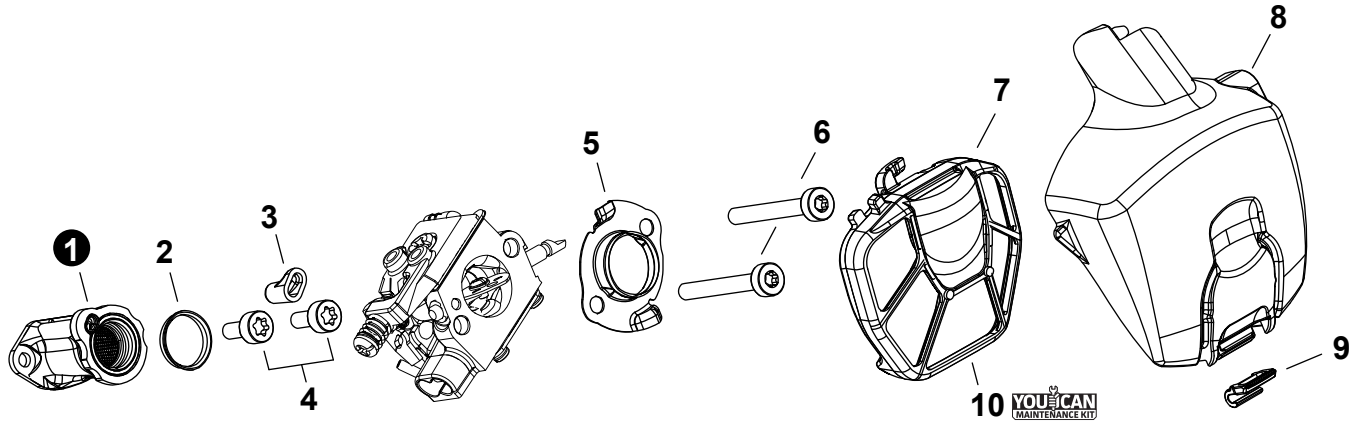

NO.	PART NUMBER	QTY.	DESCRIPTION	NOM DE LA PIÈCE
1	A202000290	1	BELLOWS, INTAKE	SOUFFLET D'ADMISSION
2	V358000220	1	COLLAR 14	COLLET 14
3	V351000030	1	COLLAR 3	COLLET 3
4	V804000040	2	BOLT, TORX 4x10	BOULON TORX 4x10
5	A204000250	1	ELBOW, CARBURETOR	COUDE, CARBURATEUR
6	V805000070	2	BOLT, TORX 5x40	BOULON TORX 5x40
7	A226002141	1	FILTER ASSY, AIR - NYLON MESH	FILTRE D'AIR COMPLET - MAILLE DE NYLON
8	A232001842	1	COVER, AIR FILTER	COUVERCLE DU FILTRE D'AIR
9	A235000410	1	RETAINER, AIR FILTER	ATTACHE, FILTRE D'AIR
10	90201Y	1	TUNE-UP KIT - YOUCAN™	TROUSSE DE MISE AU POINT - YOUCAN™