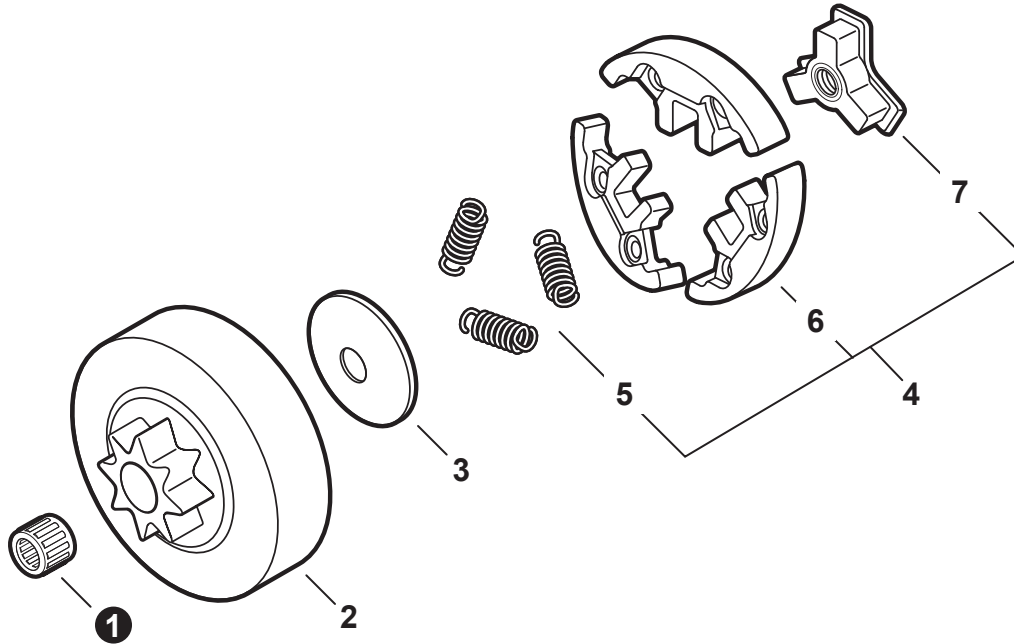

NO.	PART NUMBER	QTY.	DESCRIPTION	NOM DE LA PIÈCE
1	V555000190	1	BEARING, NEEDLE 10	ROULEMENT À AIGUILLES 10
2	A556001720	1	DRUM, CLUTCH	TAMBOUR D'EMBRAYAGE
3	A551000170	1	PLATE, CLUTCH	PLAQUE D'EMBRAYAGE
4	A056000830	1	CLUTCH ASSY	BLOC D'EMBRAYAGE
5	A566000290	3	+SPRING, CLUTCH	+RESSORT D'EMBRAYAGE
6	P100004180	1	+CLUTCH SHOE SET	+SET SABOT, EMBRAYAGE
7	A552000430	1	+HUB, CLUTCH	+MOYEU D'EMBRAYAGE