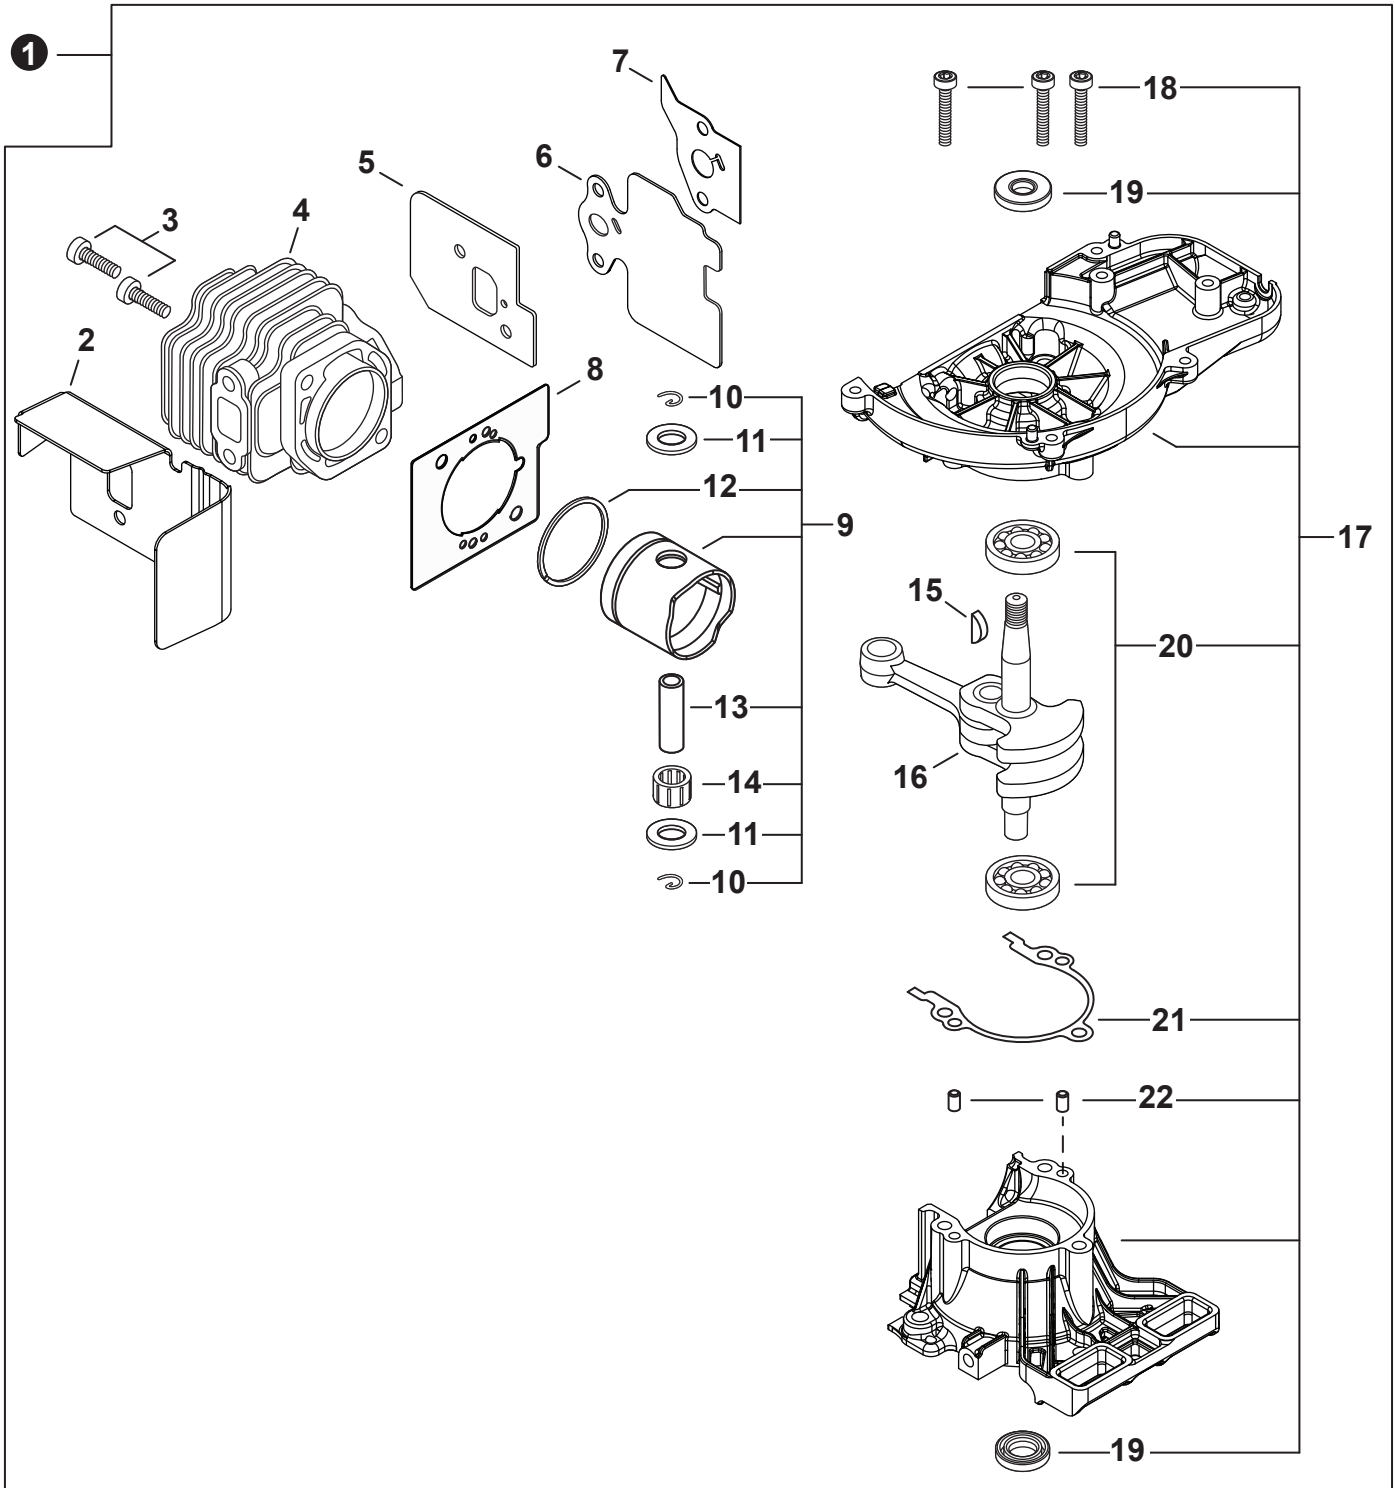

NO.	PART NUMBER	QTY.	DESCRIPTION	NOM DE LA PIÈCE
1	A172001990	1	COVER, FAN	COUVRE-VENTILATEUR
2	A160002470	1	COVER, ENGINE	COUVERCLE DE MOTEUR
3	V805000150	1	BOLT, TORX 5x16	BOULON TORX 5x16

NO.	PART NUMBER	QTY.	DESCRIPTION	NOM DE LA PIÈCE
1	SB1117	1	SHORT BLOCK	MOTEUR COMPLET
2	V104001831	1	+HEAT SHIELD, EXHAUST	+BOUCLIER THERMIQUE ÉCHAPPEMENT
3	V203000170	2	+BOLT 5	+BOULON 5
4	A130001960	1	+CYLINDER	+CYLINDRE
5	V103002030	1	+GASKET, INTAKE	+JOINT D'ADMISSION
6	V103001410	1	+HEAT SHIELD, INTAKE	+BOUCLIER THERMIQUE ADMISSION
7	V103001740	1	+GASKET, INTAKE	+JOINT D'ADMISSION
8	V100000720	1	+GASKET, CYLINDER	+JOINT CYLINDRE
9	P100013680	1	+PISTON KIT	+KIT DE PISTON
10	10001504630	2	++RING, SNAP	++ANNEAU ÉLASTIQUE
11	10001408960	2	++WASHER, THRUST	++RONDELLE DE BUTÉE
12	A101000880	1	++RING, PISTON	++SEGMENT DE PISTON
13	10001311520	1	++PIN, PISTON 8	++AXE DE PISTON 8
14	10011305930	1	++BEARING, NEEDLE	++ROULEMENT À AIGUILLES
15	10014212330	1	+KEY, WOODRUFF	+CLAVETTE-DISQUE
16	A011001640	1	+CRANKSHAFT ASSY	+VILEBREQUIN COMPLET
17	P100001511	1	+CRANKCASE KIT	+KIT DE CARTER DE MOTEUR
18	9112805028	3	++BOLT 5x28	++BOULON 5x28
19	10021261830	2	++SEAL, OIL	++JOINT D'HUILE
20	90081036000	2	++BEARING, BALL	++ROULEMENT À BILLES
21	V102000240	1	++GASKET, CRANKCASE	++JOINT CARTER DE MOTEUR
22	90033040080	2	++PIN, LOCATING 4x8	++GOUPILLE DE POSITIONNEMENT 4x8