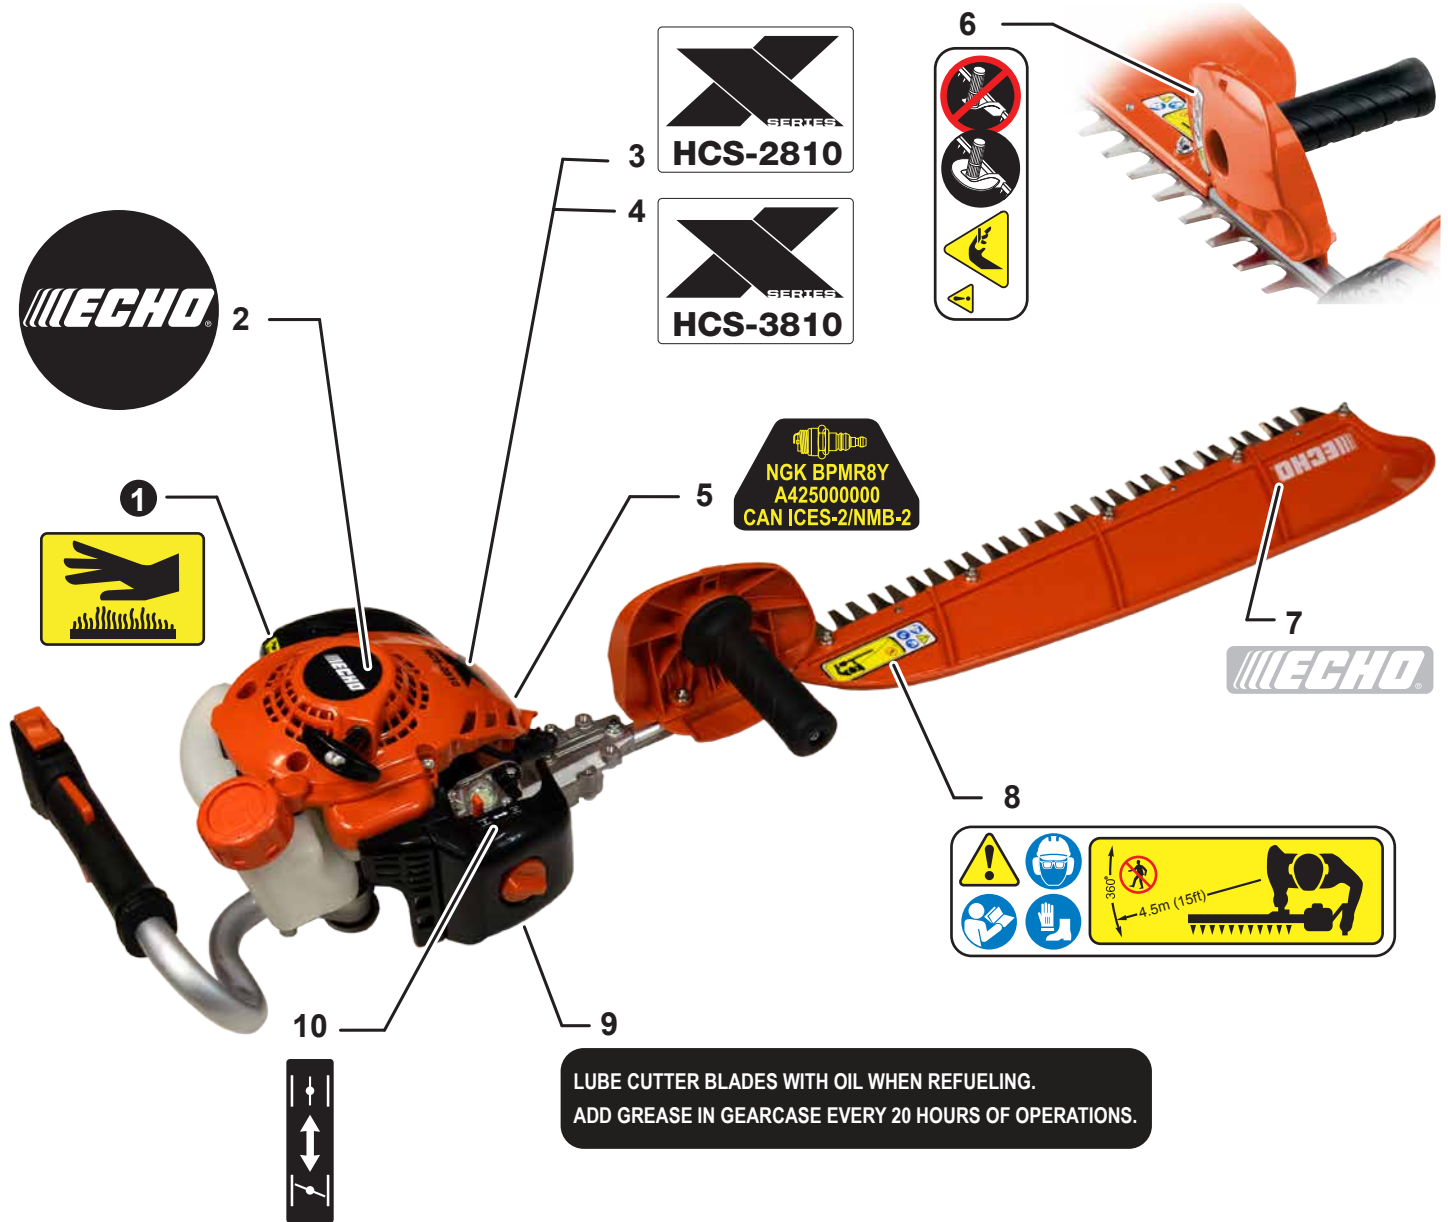

LUBE CUTTER BLADES WITH OIL WHEN REFUELING.
ADD GREASE IN GEARCASE EVERY 20 HOURS OF OPERATIONS.

NO.	PART NUMBER	QTY.	DESCRIPTION	NOM DE LA PIÈCE
1	X505002310	1	LABEL - CAUTION - HOT	ÉTIQUETTE D'AVERTISSEMENT CHAUD
2	X502000330	1	LABEL - STARTER - ECHO	ÉTIQUETTE DE LANCEUR À RAPPEL ECHO
3	X543005630	1	LABEL - MODEL - HCS-2810	ÉTIQUETTE MODÈLE - HCS-2810
4	X543005600	1	LABEL - MODEL - HCS-3810	ÉTIQUETTE MODÈLE - HCS-3810
5	X532004970	1	LABEL - SPARK PLUG - BPMR8Y	ÉTIQUETTE BOUGIE D'ALLUMAGE BPMR8Y
6	X505000280	1	LABEL - CAUTION - ISO	ÉTIQUETTE D'AVERTISSEMENT - ISO
7	X502001220	1	LABEL - ECHO	ÉTIQUETTE ECHO
8	X505000271	1	LABEL - CAUTION	ÉTIQUETTE D'AVERTISSEMENT
9	X505003390	1	LABEL - LUBE BLADES	ÉTIQUETTE LAMES À HUILE
10	89033252730	1	LABEL - CHOKE	ÉTIQUETTE - ÉTRANGLEUR