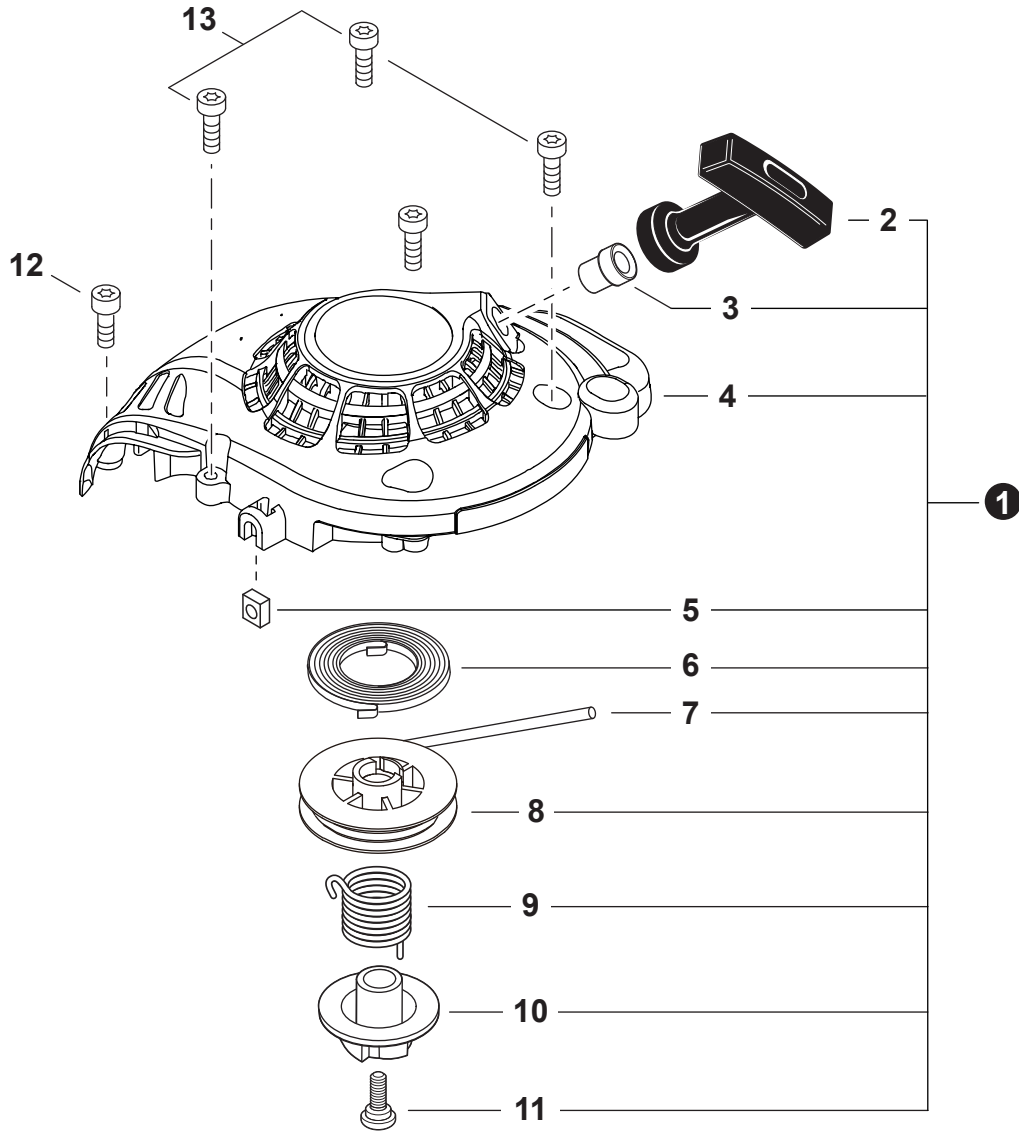

NO.	PART NUMBER	QTY.	DESCRIPTION	NOM DE LA PIÈCE
1	A051002373	1	STARTER ASSY, RECOIL	ASSEMBLAGE DU LANCEUR À RAPPEL
2	17722844330	1	+GRIP, STARTER	+POIGNÉE DU DÉMARREUR
3	P022045770	1	+GUIDE, ROPE	+GUIDE DE CORDE
4	P022036941	1	+CASE, STARTER	+BOÎTIER DU LANCEUR À RAPPEL
5	90056550005	1	+NUT - 5 - SQUARE	+ÉCROU - 5 - CARRÉ
6	P022019680	1	+SPRING, RECOIL	+RESSORT DE RAPPEL
7	P022006800	1	+ROPE, STARTER	+CORDE DU DÉMARREUR
8	P022027980	1	+REEL, ROPE	+BOBINE DE CORDE
9	P022008270	1	+SPRING, TORSION	+RESSORT DE TORSION
10	P022037310	1	+PLATE, CAM	+PLAQUE DE CAME
11	V253000310	1	+SCREW 5	+VIS 5
12	V804000010	1	BOLT, TORX 4x16	BOULON TORX 4x16
13	V804000060	4	BOLT, TORX 4x16	BOULON TORX 4x16