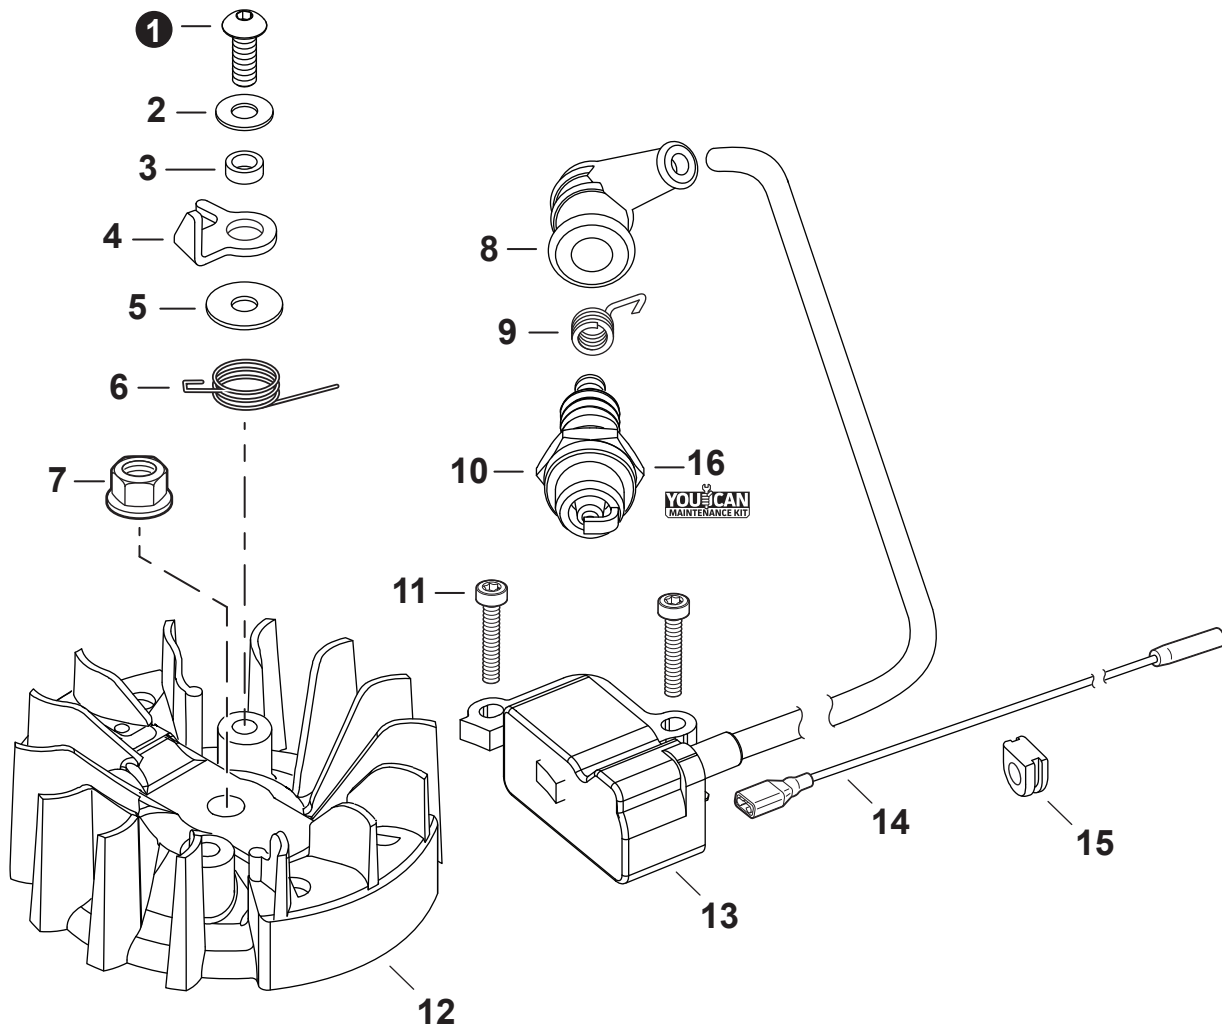

NO.	PART NUMBER	QTY.	DESCRIPTION	NOM DE LA PIÈCE
1	V203000080	2	BOLT 5x14	BOULON 5x14
2	90060300005	2	WASHER 5.5x12x0.8	RONDELLE 5.5x12x0.8
3	17807010860	2	SPACER	ENTRETOISE
4	A514000260	2	PAWL	CLIQUET
5	13191103460	2	WASHER 5.5x16x0.8	RONDELLE 5.5x16x0.8
6	V452001370	2	SPRING, TORSION	RESSORT DE TORSION
7	9210506000	1	NUT, FLANGE M6	ÉCROU À BRIDE M6
8	A427000013	1	CAP, SPARK PLUG	PROTECTEUR DE BOUGIE D'ALLUMAGE
9	A426000010	1	TERMINAL, SPARK PLUG	BORNE DE BOUGIE D'ALLUMAGE
10	A425000000	1	SPARK PLUG - BPMR8Y	BOUGIE D'ALLUMAGE - BPMR8Y
11	V804000060	2	BOLT, TORX 4x16	BOULON TORX 4x16
12	A409001360	1	FLYWHEEL	VOLANT
13	A411001801	1	COIL, IGNITION	BOBINE D'ALLUMAGE
14	V485001220	1	LEAD L= 85 MM	FIL L= 85 MM
15	15611404920	1	GROMMET	OEILLET
16	90152Y	1	TUNE-UP KIT - YOUCAN™	TROUSSE DE MISE AU POINT - YOUCAN™