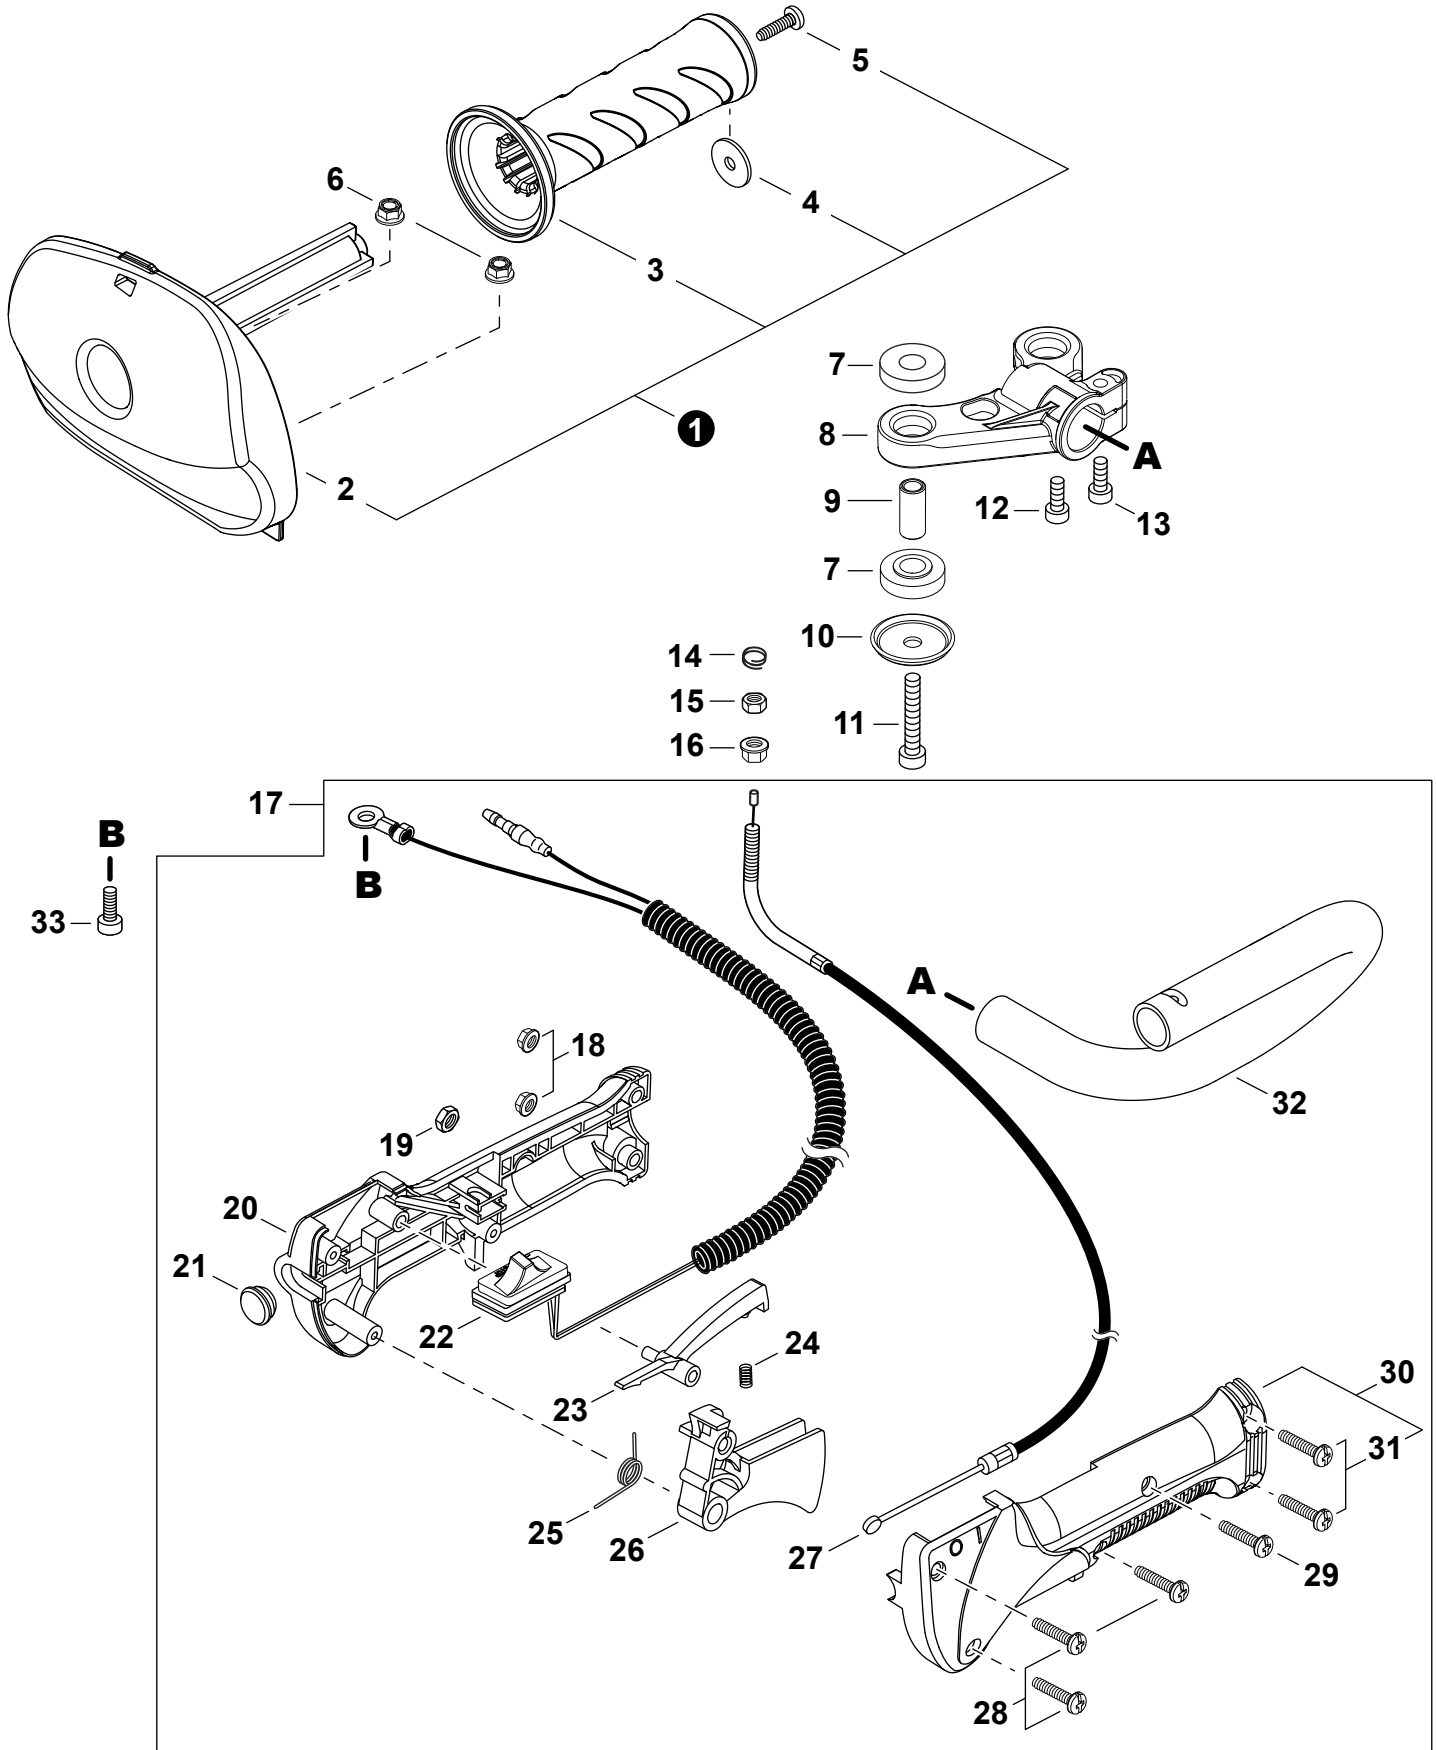

NO.	PART NUMBER	QTY.	DESCRIPTION	NOM DE LA PIÈCE
1	P021053220	1	HANDLE ASSY, FRONT	POIGNÉE AVANT COMPLETE
2	C400000851	1	+HANDLE, FRONT	+POIGNÉE AVANT
3	C403000461	1	+GRIP	+POIGNÉE
4	V323000120	1	+WASHER 5 MM	+RONDELLE 5 MM
5	V805000010	1	+BOLT, TORX 5x20	+BOULON TORX 5x20
6	V263000250	2	NUT, FLANGE M5	ÉCROU À BRIDE M5
7	V420004390	4	CUSHION	COUSSIN
8	C415000210	1	BRACKET, HANDLE	SUPPORT DU POIGNÉE
9	V354000310	2	COLLAR 6	COLLET 6
10	V304000230	2	WASHER 6	RONDELLE 6
11	V806000110	2	BOLT, TORX 6	BOULON TORX 6
12	V805000160	1	BOLT, TORX 5x20	BOULON TORX 5x20
13	V805000140	1	BOLT, TORX 5x12	BOULON TORX 5x12
14	V490001100	1	CLIP	ATTACHE
15	90050200006	1	NUT M6	ÉCROU M6
16	90051800006	1	NUT, FLANGE M6	ÉCROU À BRIDE M6
17	C041000800	1	HANDLE ASSY, REAR	POIGNÉE ARRIÈRE COMPLET
18	P022037470	2	+NUT, LOCK	+ÉCROU D'ARRÊT
19	V262000100	1	+NUT M4	+ÉCROU M4
20	C412000430	1	+CONTROL HANDLE - RIGHT	+POIGNÉE DE COMMANDE DROITE
21	V162000410	1	+PLUG, RUBBER	+BOUCHON
22	P022051050	1	+SWITCH ASSY, ON-OFF	+INTERRUPTEUR MARCHE-ARRÊT COMPLET
23	P022037390	1	+LOCKOUT, THROTTLE	+GÂCHETTE DE SÉCURITÉ
24	V450001020	1	+SPRING, COMPRESSION	+RESSORT DE COMPRESSION
25	V452000690	1	+SPRING, TORSION	+RESSORT DE TORSION
26	P022037380	1	+TRIGGER, THROTTLE	+GÂCHETTE D'ACCÉLÉRATEUR
27	V430004400	1	+CABLE, THROTTLE	+CÂBLE D'ACCÉLÉRATEUR
28	V252000360	3	+SCREW, TAPPING 4x16	+VIS AUTOTARAUDEUSE 4x16
29	V252000370	1	+SCREW M4x23	+VIS M4x23
30	P021044940	1	+CONTROL HANDLE KIT	+KIT DE POIGNÉE DE COMMANDE
31	9133505022	2	++SCREW M5x22	++VIS M5x22
32	C410001410	1	+HANDLE, REAR	+POIGNÉE ARRIÈRE
33	V804000040	1	BOLT, TORX 4x10	BOULON TORX 4x10