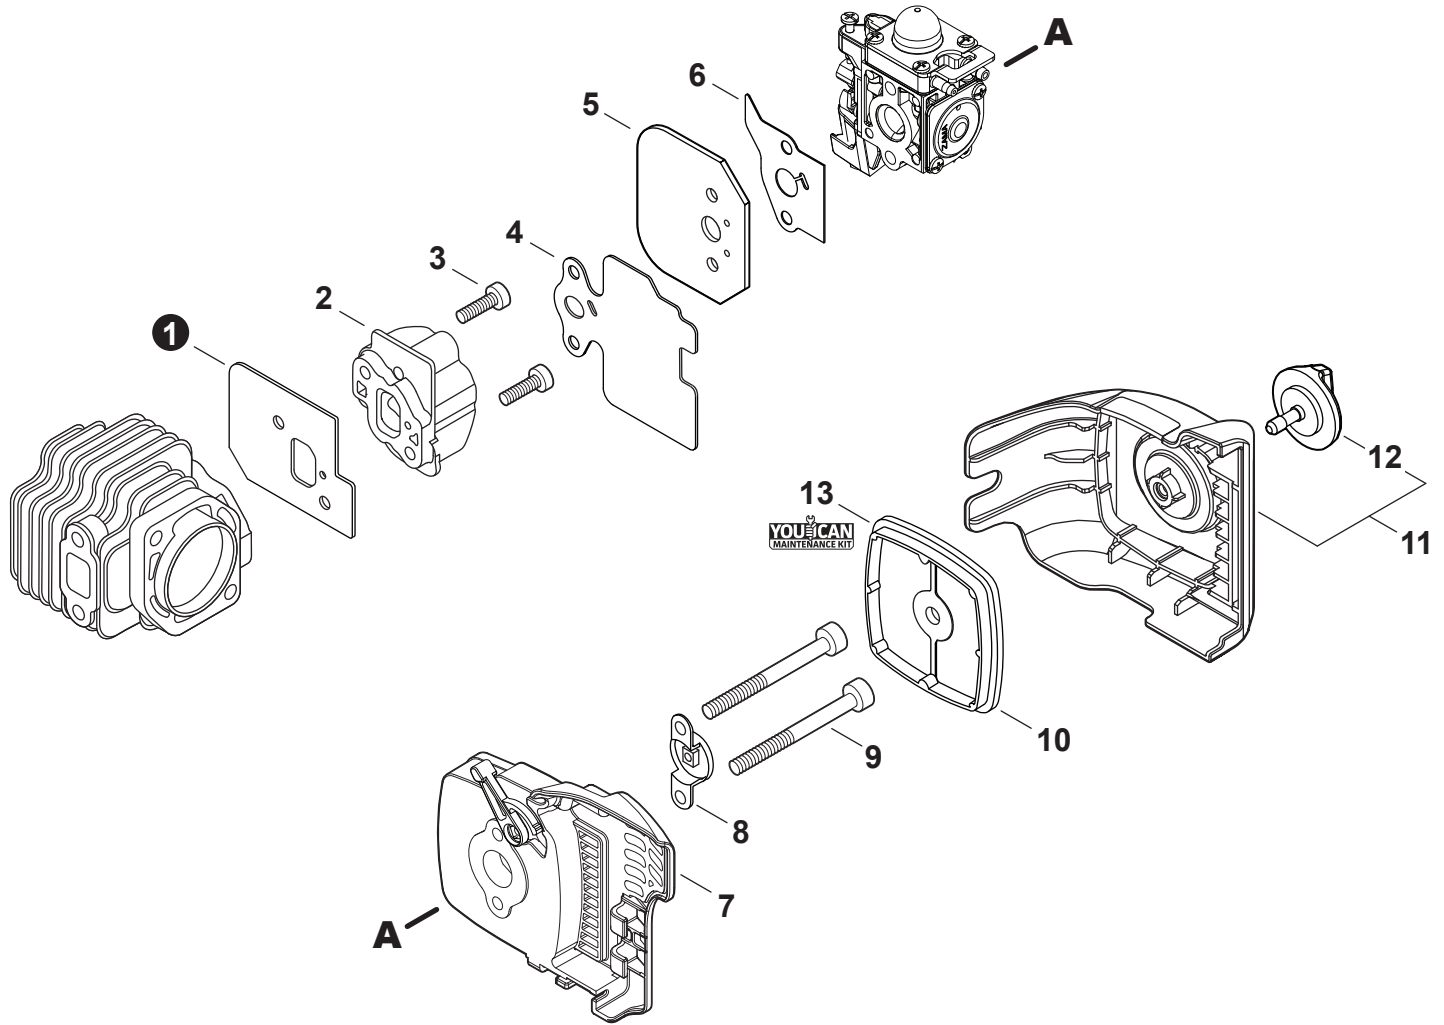

NO.	PART NUMBER	QTY.	DESCRIPTION	NOM DE LA PIÈCE
1	V103002030	1	GASKET, INTAKE	JOINT D'ADMISSION
2	A200001200	1	INSULATOR, INTAKE	ISOLATEUR D'ADMISSION
3	V805000170	2	BOLT, TORX 5x25	BOULON TORX 5x25
4	V103001410	1	HEAT SHIELD, INTAKE	BOUCLIER THERMIQUE ADMISSION
5	A209000610	1	PLATE, INSULATOR	PLAQUE ISOLANTE
6	V103001740	1	GASKET, INTAKE	JOINT D'ADMISSION
7	P021049871	1	CASE, AIR FILTER	BOÎTIER DE FILTRE D'AIR
8	A244000070	1	PLATE, PREVENT	PLAQUE, PRÉVENTION
9	V805000100	2	BOLT, TORX 5x65	BOULON TORX 5x65
10	A226001410	1	FILTER, AIR - DOUBLE LAYER	FILTRE D'AIR - COUCHE DOUBLE
11	P021049130	1	COVER SET, AIR FILTER	ENSEMBLE DE COUVERCLE DU FILTRE D'AIR
12	A235000530	1	+THUMBSCREW	+VIS À SERRAGE À MAIN
13	90152Y	1	TUNE-UP KIT - YOUCAN™	TROUSSE DE MISE AU POINT - YOUCAN™