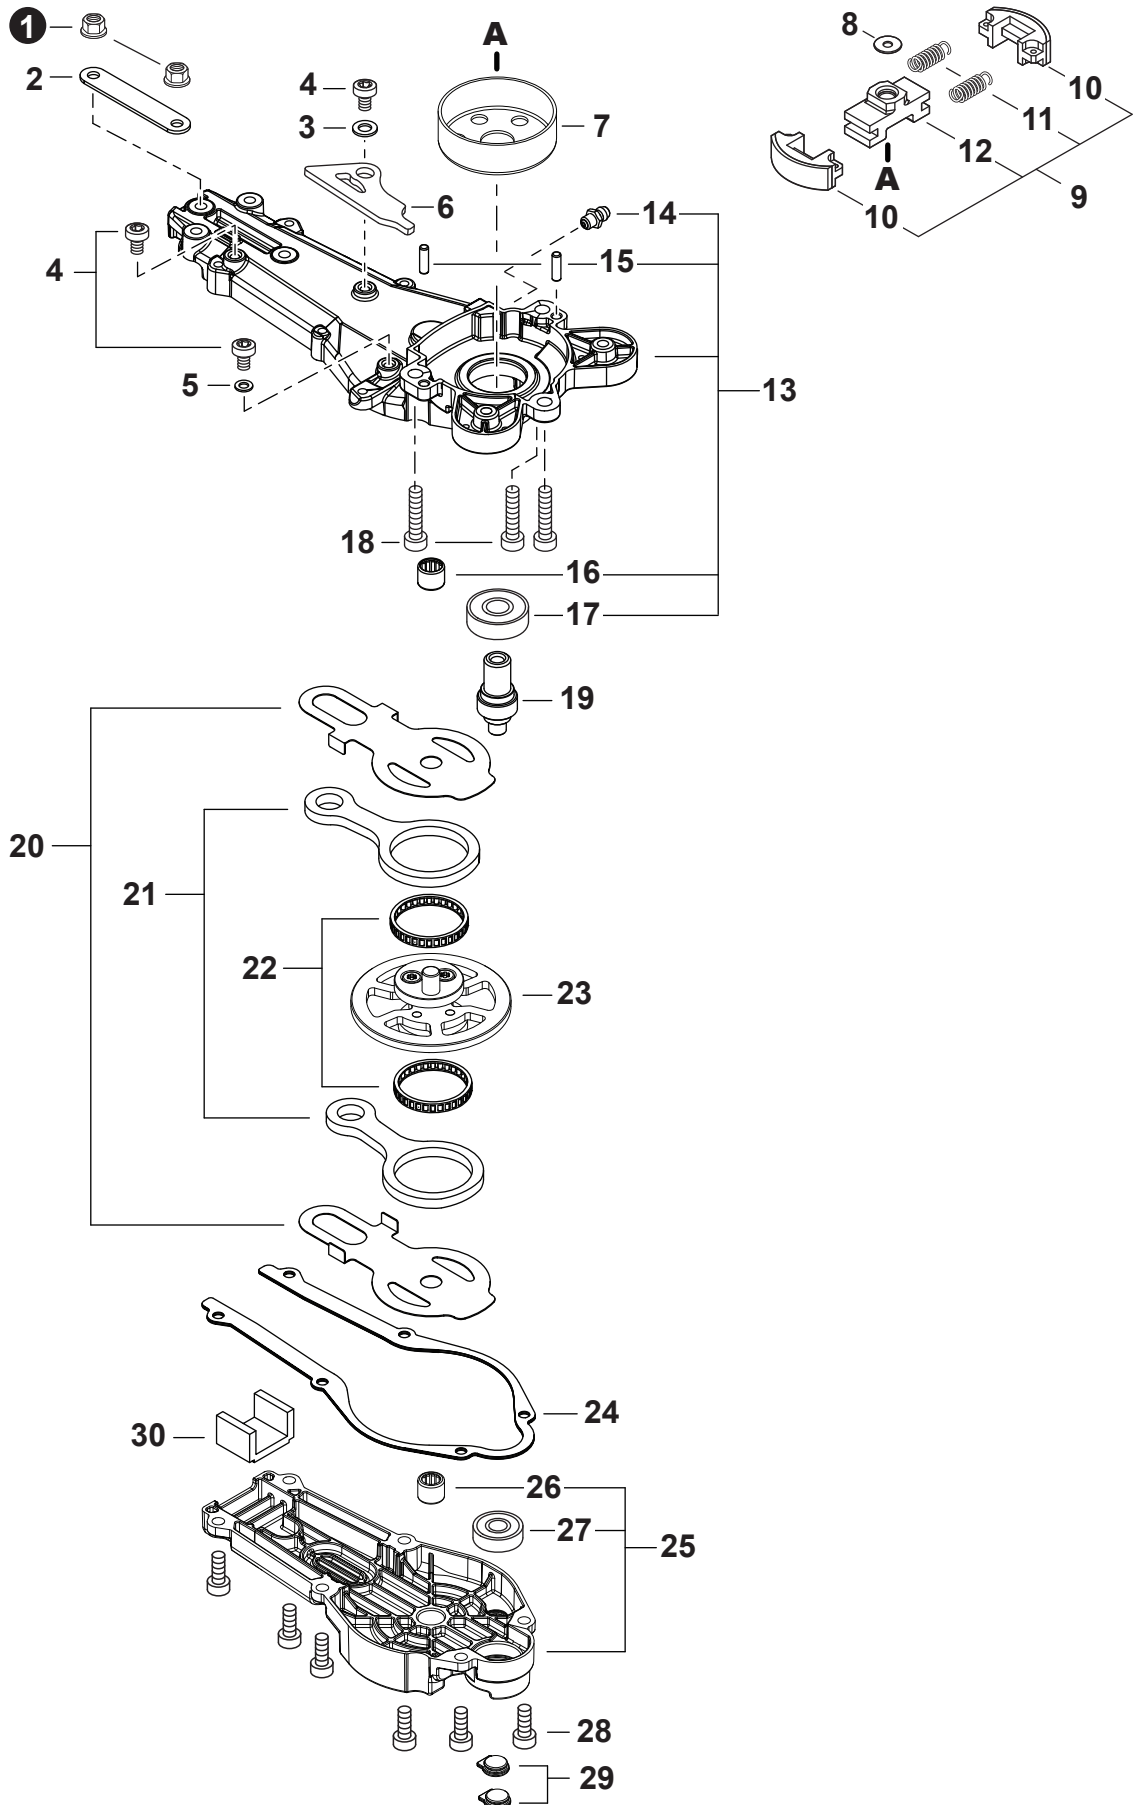

NO.	PART NUMBER	QTY.	DESCRIPTION	NOM DE LA PIÈCE
1	V263000250	2	NUT, FLANGE M5	ÉCROU À BRIDE M5
2	V150003700	1	PLATE, EYE	PLAQUE
3	V303000240	1	WASHER 5	RONDELLE 5
4	V805000110	3	BOLT, TORX 5x6	BOULON TORX 5x6
5	90060300005	1	WASHER 5.5x12x0.8	RONDELLE 5.5x12x0.8
6	C536000170	1	CUSHION	COUSSIN
7	A556001430	1	DRUM, CLUTCH	TAMBOUR D'EMBRAYAGE
8	61035012360	1	WASHER 8	RONDELLE 8
9	A056000700	1	CLUTCH ASSY	BLOC D'EMBRAYAGE
10	17501744331	2	+SHOE, CLUTCH	+SABOT D'EMBRAYAGE
11	A566000000	2	+SPRING, CLUTCH	+RESSORT D'EMBRAYAGE
12	17501652130	1	+HUB, CLUTCH	+MOYEU D'EMBRAYAGE
13	P021041563	1	HOUSING ASSY, GEAR CASE	BOÎTIER D'ENGRENAGE COMPLET
14	V187000080	1	+FITTING, GREASE	+EMBOUIT DE GRAISSAGE
15	90033040100	2	+PIN, LOCATING 4x10	+GOUPILLE DE POSITIONNEMENT 4x10
16	V553000110	1	+BEARING, NEEDLE 8	+ROULEMENT À AIGUILLES 8
17	9404206001	1	+BEARING, BALL	+ROULEMENT À BILLES
18	V806000050	3	BOLT, TORX 6x20	BOULON TORX 6x20
19	V655000070	1	SHAFT, PINION	ARBRE DE PIGNON
20	C603000260	2	PLATE, SIDE	PLAQUE LATÉRALE
21	C532000200	2	CONROD	BIELLE
22	V572000000	2	BEARING, NEEDLE 30	ROULEMENT À AIGUILLES 30
23	V060000072	1	GEAR, SPUR	ENGRENAGE CYLINDRIQUE
24	V110000190	1	GASKET, GEAR CASE	JOINT DE BOÎTIER D'ENGRENAGE
25	P021034241	1	COVER ASSY, GEAR CASE	COUVERCLE BOÎTIER D'ENGRENAGE COMPLET
26	V553000110	1	+BEARING, NEEDLE 8	+ROULEMENT À AIGUILLES 8
27	90080400608	1	+BEARING, BALL 608ZZ	+ROULEMENT À BILLES 608ZZ
28	V805000150	6	BOLT, TORX 5x16	BOULON TORX 5x16
29	V162000390	2	PLUG	BOUCHON
30	V541000200	1	PACKING, FELT	BAGUE DE FEUTRE