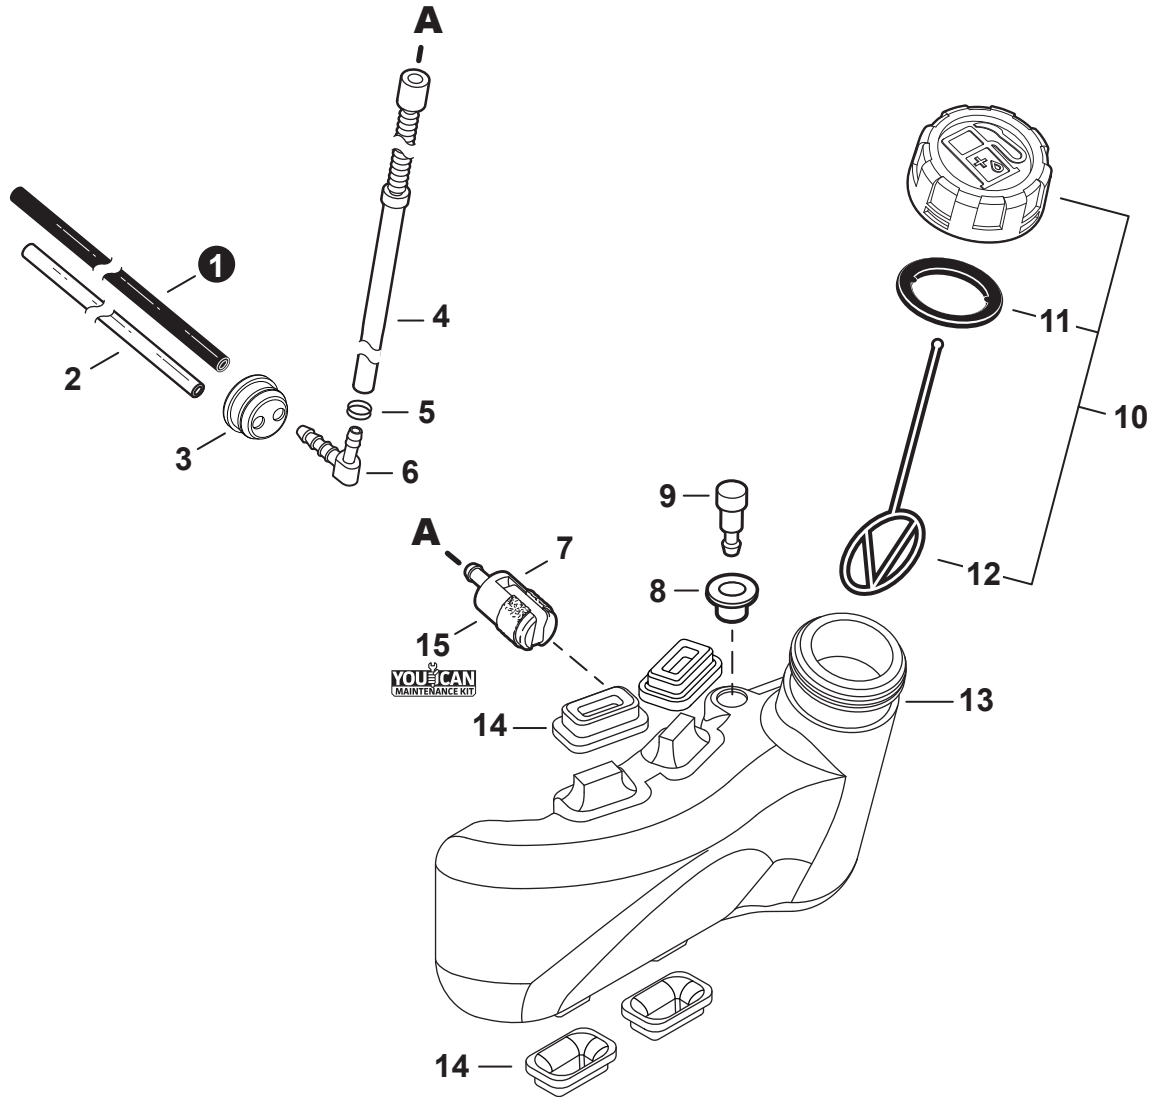

NO.	PART NUMBER	QTY.	DESCRIPTION	NOM DE LA PIÈCE
1	V471005650	1	PIPE, FUEL 3x5.5x83 BLACK	TUYAU DE CARBURANT 3x5.5x83 NOIR
2	13201049730	1	PIPE, FUEL 3x6x85 YELLOW	TUYAU DE CARBURANT 3x6x85 JAUNE
3	13211544331	1	GROMMET, FUEL	OEILLET CARBURANT
4	V471003511	1	PIPE, FUEL	TUYAU DE CARBURANT
5	V490001230	1	CLIP 6.5 MM	ATTACHE 6.5 MM
6	V186000500	1	CONNECTOR, PIPE	CONNEXION DE TUYAU
7	A369000480	1	FILTER, FUEL	FILTRE À CARBURANT
8	V137000001	1	GROMMET, FUEL	OEILLET CARBURANT
9	A356000031	1	VENT ASSY	ÉVENT COMPLET
10	P100012040	1	CAP ASSY, FUEL	ASSEMBLAGE DU BOUCHON DE CARBURANT
11	V107000210	1	+GASKET, FUEL CAP	+JOINT BOUCHON DE CARBURANT
12	A365000060	1	+CONNECTOR, CAP L= 123	+CONNEXION DU BOUCHON L= 123
13	A350002751	1	TANK, FUEL	RÉSERVOIR DE CARBURANT
14	V420004490	4	CUSHION	COUSSIN
15	90152Y	1	TUNE-UP KIT - YOUCAN™	TROUSSE DE MISE AU POINT - YOUCAN™