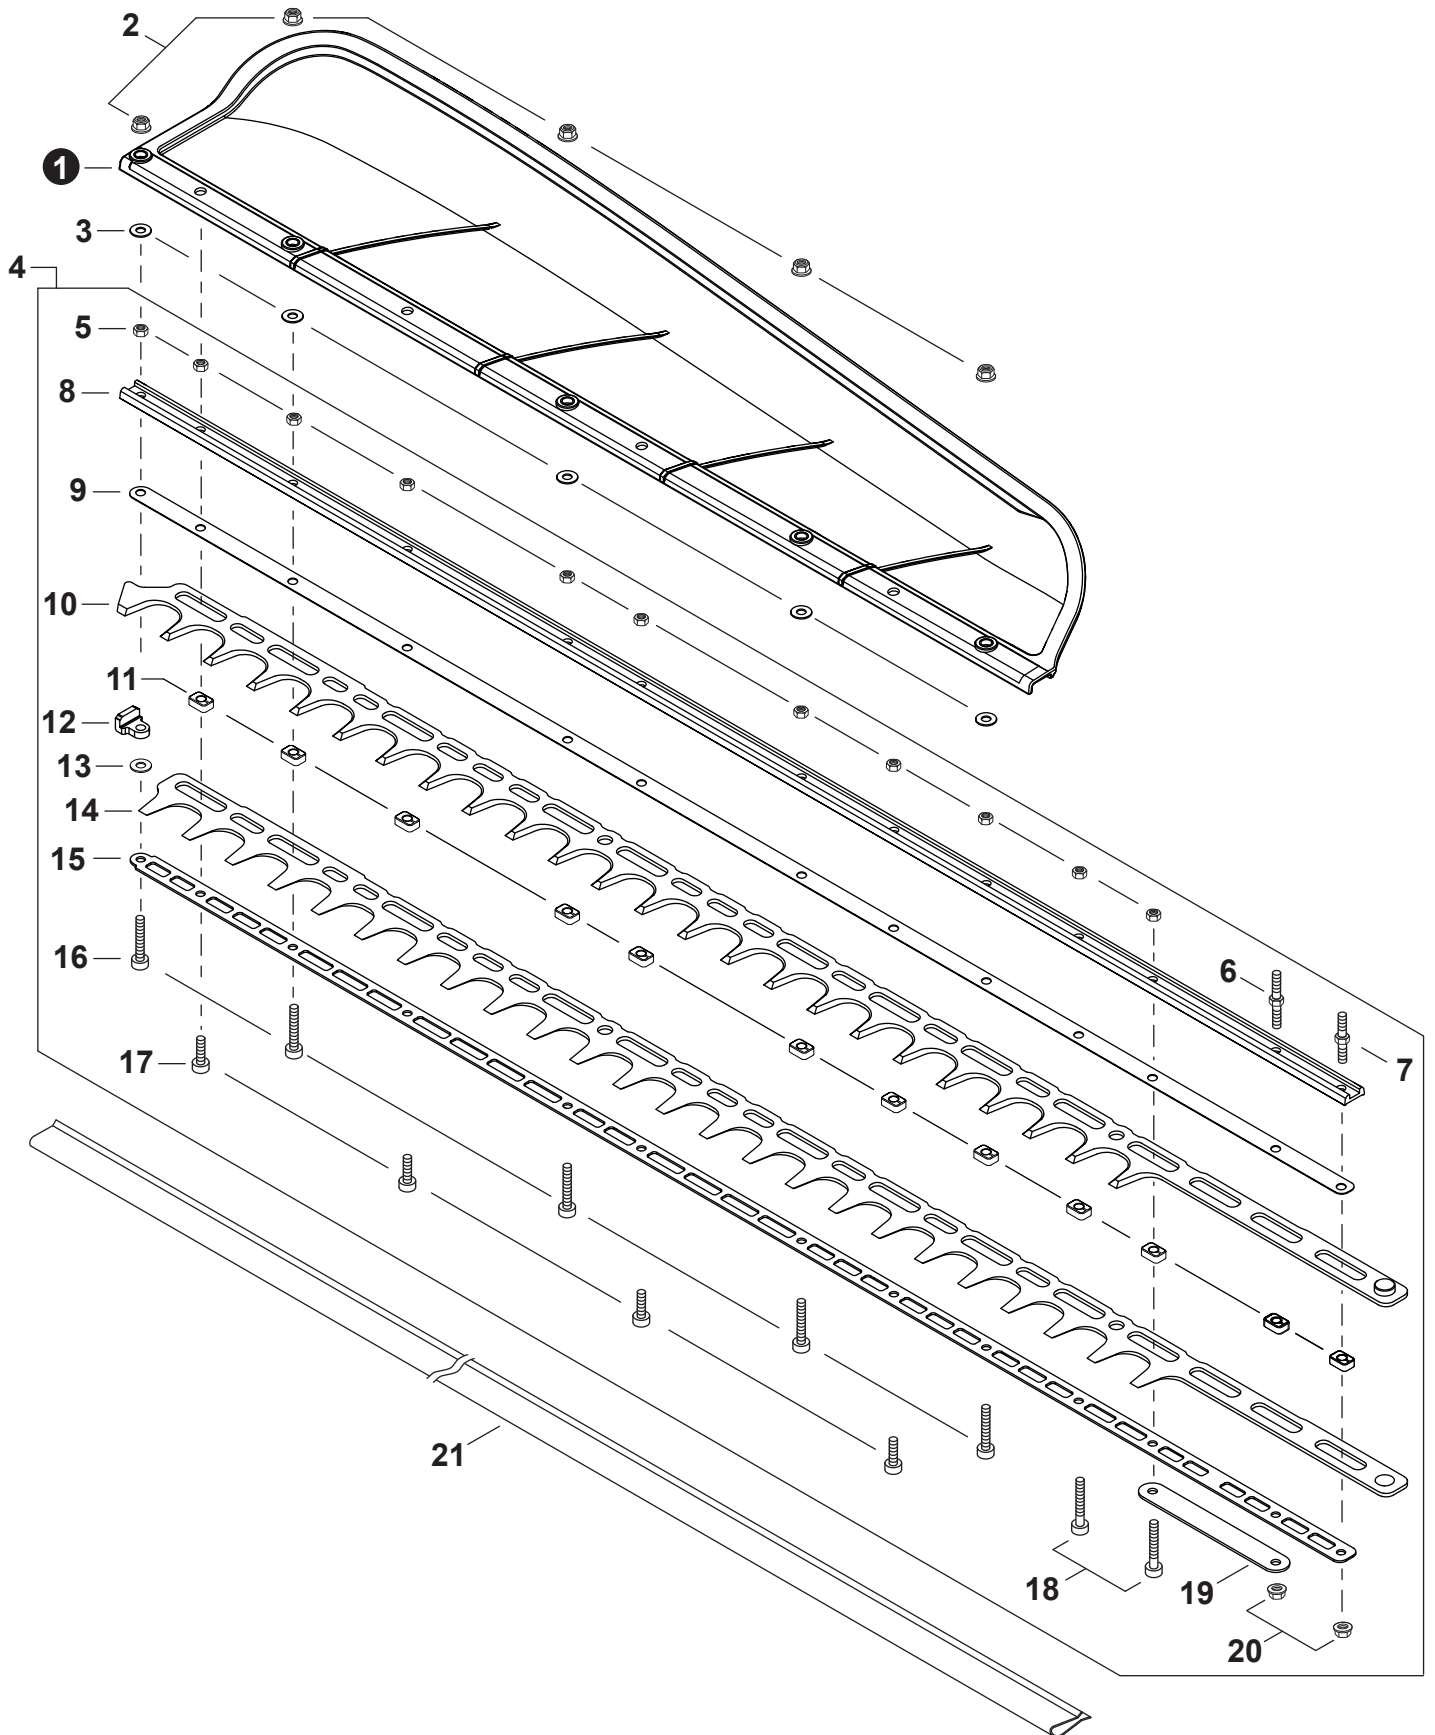

NO.	PART NUMBER	QTY.	DESCRIPTION	NOM DE LA PIÈCE
1	C571000170	1	DEFLECTOR, DEBRIS	DÉFLECTEUR PARE-DÉBRIS
2	V263000250	5	NUT, FLANGE M5	ÉCROU À BRIDE M5
3	90060000005	5	WASHER, FLAT 5.5x10x0.8	RONDELLE 5.5x10x0.8
4	X041000760	1	CUTTER ASSY, 37.6"	LAME COMPLET 95.5 CM
5	9202205000	11	+NUT	+ÉCROU
6	V223000090	1	+STUD, MOUNTING M5x44	+TIGE DE FIXATION M5x44
7	V223000020	1	+STUD, MOUNTING M5x36	+TIGE DE FIXATION M5x36
8	X425000710	1	+SUPPORT, BLADE 37.6"	+SUPPORT DE LAME 955MM
9	X425000720	1	+SUPPORT, BLADE 37.6"	+SUPPORT DE LAME 955MM
10	X412000910	1	+BLADE - UPPER - 37.6"	+LAME - SUPÉRIEUR - 955 MM
11	V376001390	12	+SPACER	+ENTRETOISE
12	V376001380	1	+SPACER	+ENTRETOISE
13	9221705000	1	+WASHER	+RONDELLE
14	X412000920	1	+BLADE - LOWER - 37.6"	+LAME - INFÉRIEUR - 955 MM
15	X425000730	1	+SUPPORT, BLADE 37.6"	+SUPPORT DE LAME 955MM
16	V805000170	5	+BOLT, TORX 5x25	+BOULON TORX 5x25
17	V805000150	4	+BOLT, TORX 5x16	+BOULON TORX 5x16
18	V805000050	2	+BOLT, TORX 5x30	+BOULON TORX 5x30
19	V150003970	1	+PLATE, EYE	+PLAQUE
20	V263000250	2	+NUT, FLANGE M5	+ÉCROU À BRIDE M5
21	X495000950	1	SCABBARD	FOURREAU