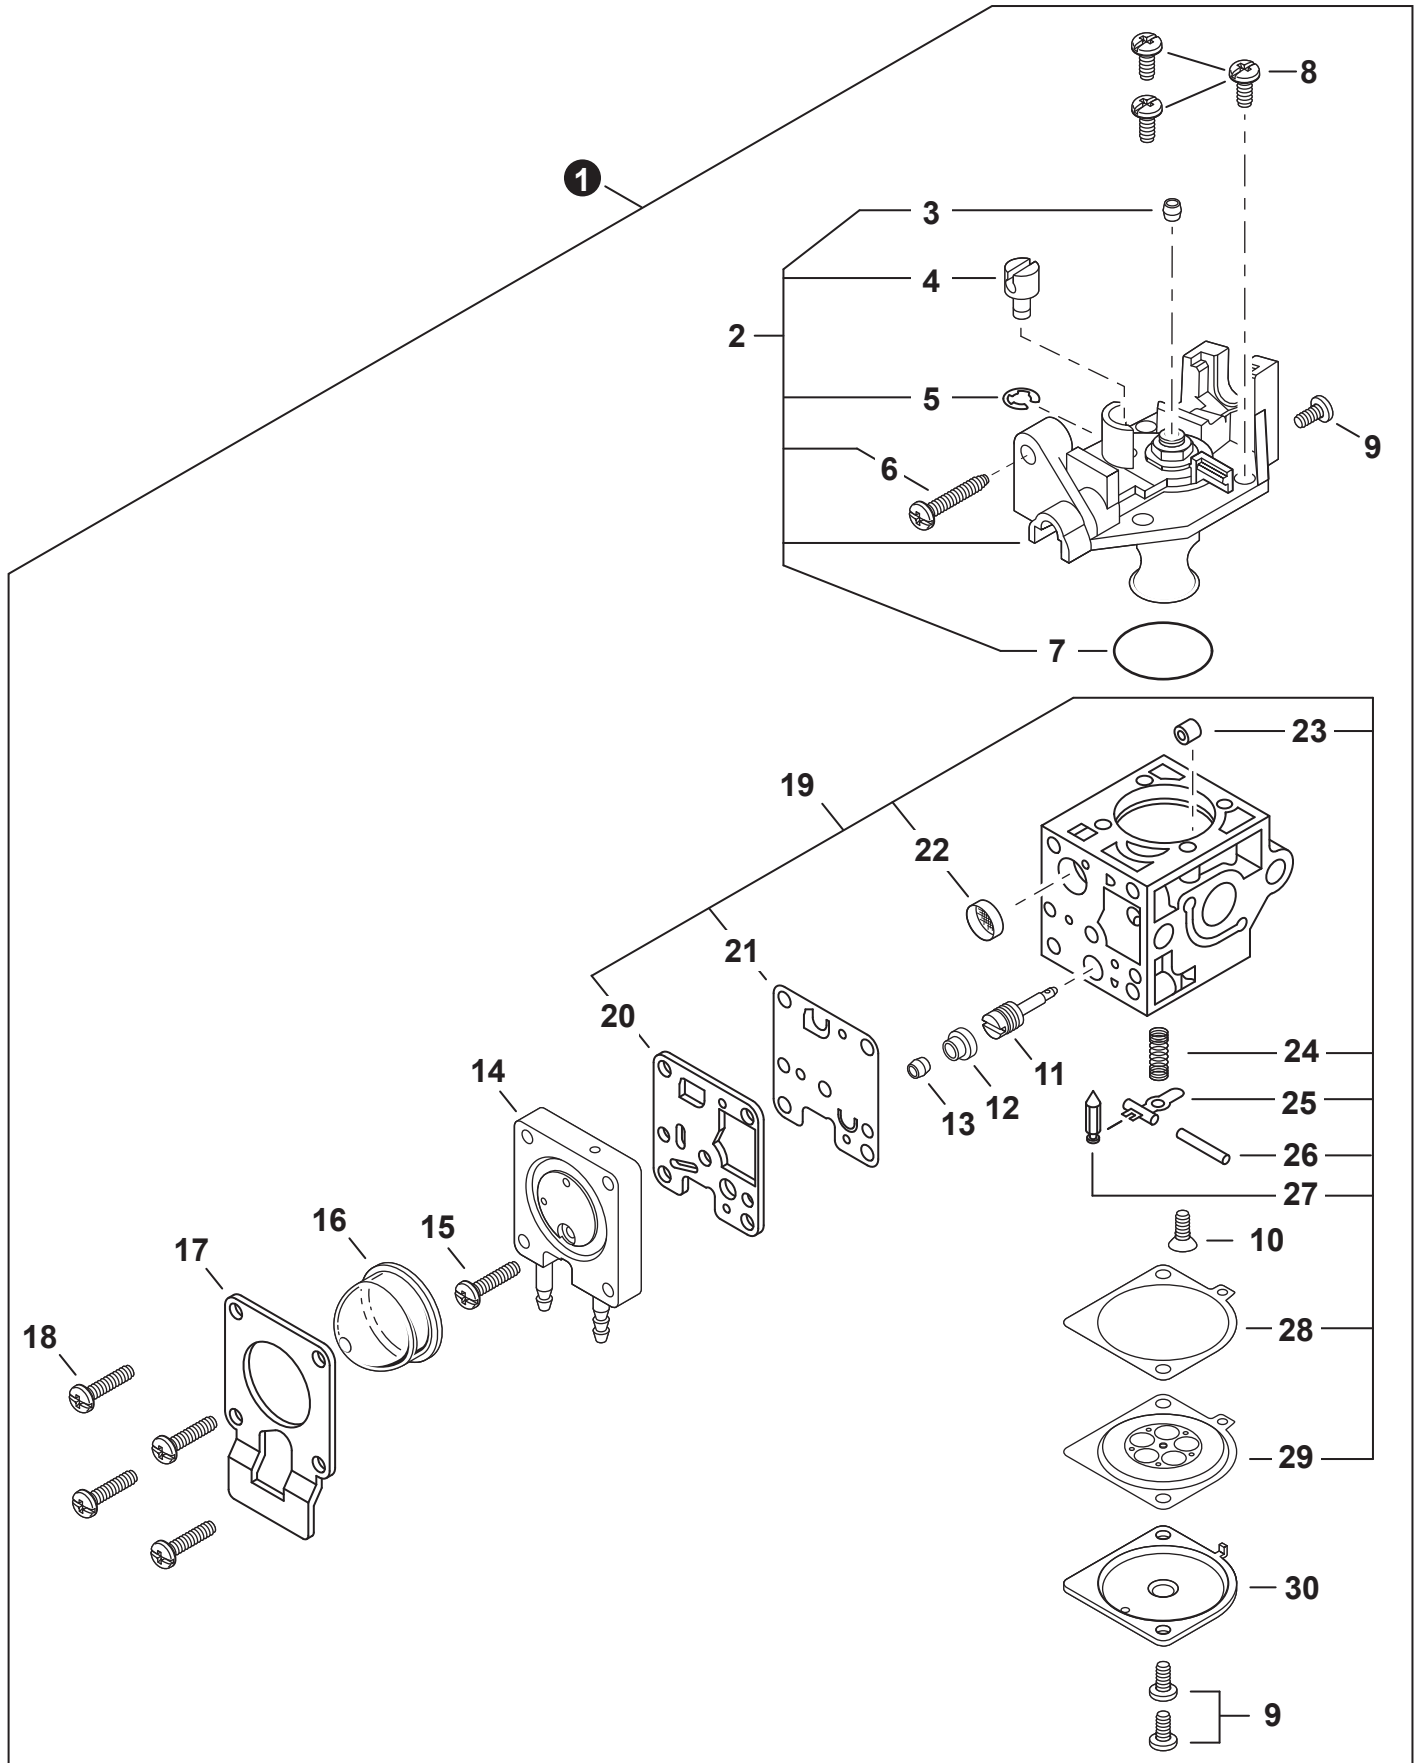

NO.	PART NUMBER	QTY.	DESCRIPTION	NOM DE LA PIÈCE
1	A172001990	1	COVER, FAN	COUVRE-VENTILATEUR
2	A160002470	1	COVER, ENGINE	COUVERCLE DE MOTEUR
3	V805000150	1	BOLT, TORX 5x16	BOULON TORX 5x16

NO.	PART NUMBER	QTY.	DESCRIPTION	NOM DE LA PIÈCE
1	SB1117	1	SHORT BLOCK	MOTEUR COMPLET
2	V104001831	1	+HEAT SHIELD, EXHAUST	+BOUCLIER THERMIQUE ÉCHAPPEMENT
3	V203000170	2	+BOLT 5	+BOULON 5
4	A130001960	1	+CYLINDER	+CYLINDRE
5	V103002030	1	+GASKET, INTAKE	+JOINT D'ADMISSION
6	V103001410	1	+HEAT SHIELD, INTAKE	+BOUCLIER THERMIQUE ADMISSION
7	V103001740	1	+GASKET, INTAKE	+JOINT D'ADMISSION
8	V100000720	1	+GASKET, CYLINDER	+JOINT CYLINDRE
9	P100013680	1	+PISTON KIT	+KIT DE PISTON
10	10001504630	2	++RING, SNAP	++ANNEAU ÉLASTIQUE
11	10001408960	2	++WASHER, THRUST	++RONDELLE DE BUTÉE
12	A101000880	1	++RING, PISTON	++SEGMENT DE PISTON
13	10001311520	1	++PIN, PISTON 8	++AXE DE PISTON 8
14	10011305930	1	++BEARING, NEEDLE	++ROULEMENT À AIGUILLES
15	10014212330	1	+KEY, WOODRUFF	+CLAVETTE-DISQUE
16	A011001640	1	+CRANKSHAFT ASSY	+VILEBREQUIN COMPLET
17	P100001511	1	+CRANKCASE KIT	+KIT DE CARTER DE MOTEUR
18	9112805028	3	++BOLT 5x28	++BOULON 5x28
19	10021261830	2	++SEAL, OIL	++JOINT D'HUILE
20	90081036000	2	++BEARING, BALL	++ROULEMENT À BILLES
21	V102000240	1	++GASKET, CRANKCASE	++JOINT CARTER DE MOTEUR
22	90033040080	2	++PIN, LOCATING 4x8	++GOUPILLE DE POSITIONNEMENT 4x8