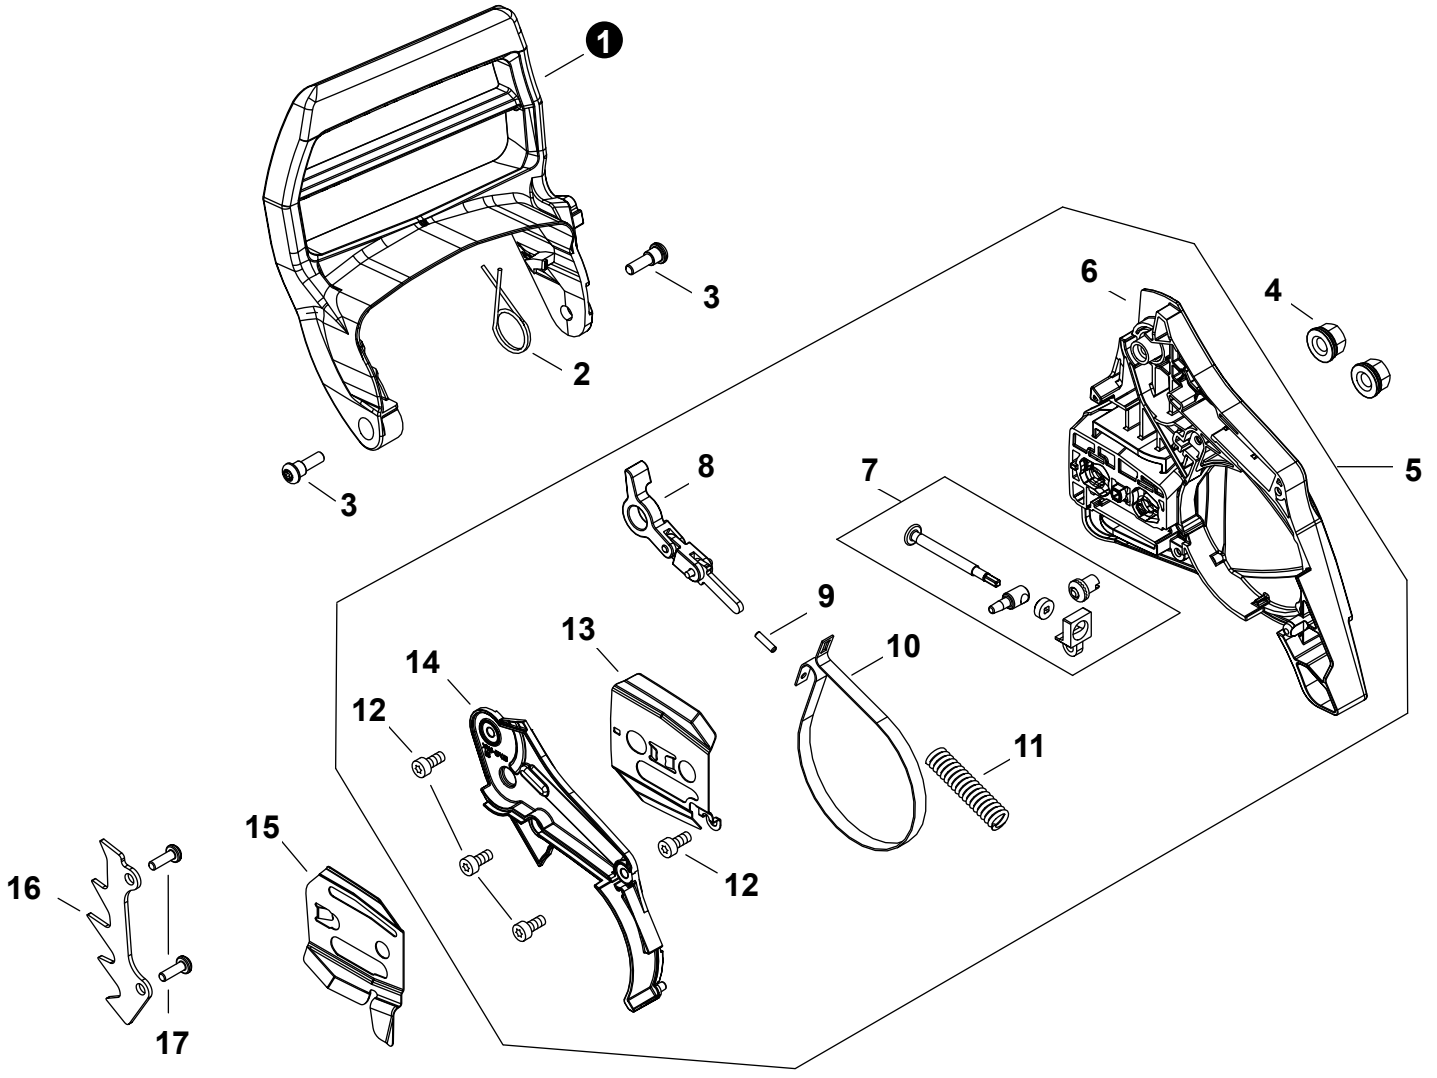

NO.	PART NUMBER	QTY.	DESCRIPTION	NOM DE LA PIÈCE
1	C320000640	1	LEVER, BRAKE	LEVIER DE FREIN
2	V452000250	1	SPRING, TORSION	RESSORT DE TORSION
3	V203002610	2	BOLT, TORX 5x13	BOULON TORX 5x13
4	V265000200	2	NUT, FLANGE M8x1.25	ÉCROU À BRIDE M8x1.25
5	P021054230	1	SPROCKET GUARD ASSY	ASSEMBLAGE PROTECTEUR, PIGNON
6	C300001300	1	+GUARD, SPROCKET	+COURVERCLE DE PIGNON
7	P021048510	1	+TENSIONER KIT, CHAIN	+TENDEUR DE CHAÎNE COMPLET
8	C334000100	1	+CONNECTOR, BRAKE	+CONNEXION DE FREIN
9	90033030120	1	+PIN 3x12	+GOUPILLE 3x12
10	C328000080	1	+BAND, BRAKE	+BANDE DE FREIN
11	V450000070	1	+SPRING, COMPRESSION	+RESSORT DE COMPRESSION
12	V804000000	4	+BOLT, TORX 4x12	+BOULON TORX 4x12
13	C305000570	1	+PLATE, GUIDE - OUTER	+PLAQUE-GUIDE - EXTÉRIEUR
14	C345000800	1	+COVER, BRAKE	+COUVERCLE DE FREIN
15	C305000560	1	PLATE, GUIDE - INNER	PLAQUE-GUIDE - INTÉRIEURE
16	C304000010	1	SPIKE, BUMPER	GRIFFE D'ABATTAGE
17	V805000000	2	BOLT, TORX 5x16	BOULON TORX 5x16