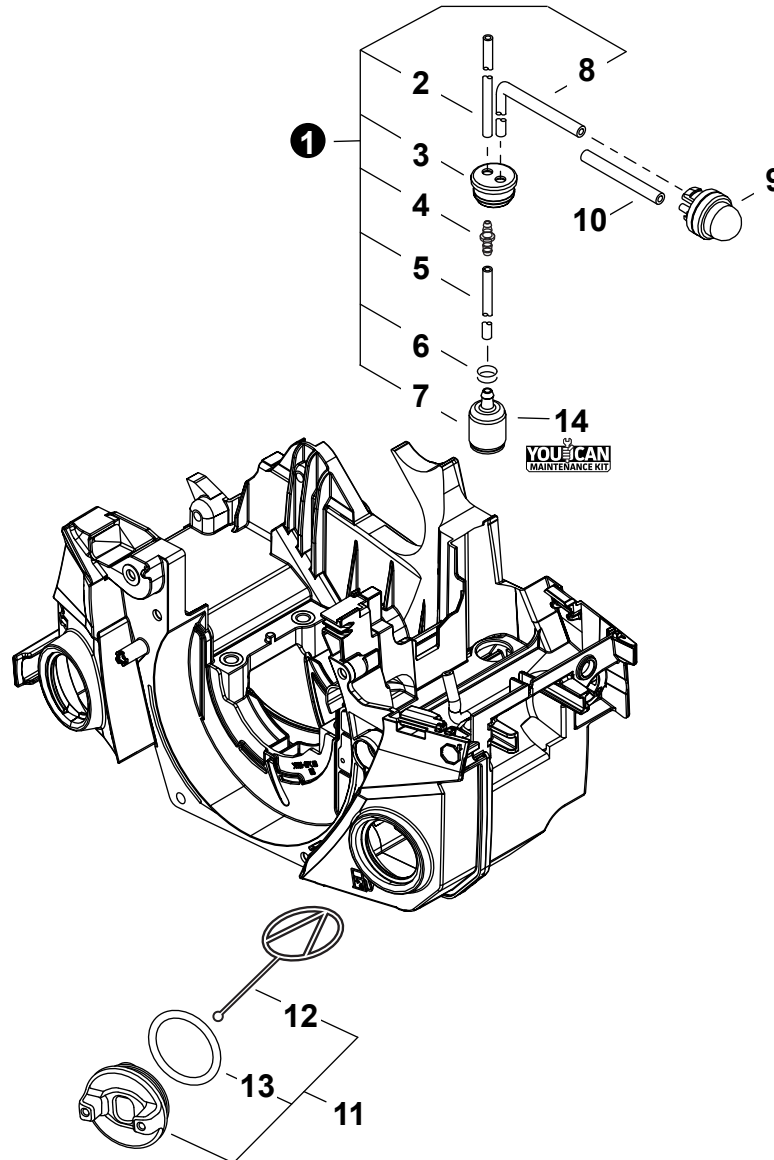

NO.	PART NUMBER	QTY.	DESCRIPTION	NOM DE LA PIÈCE
1	P021054400	1	FUEL PIPE ASSY	ASSEMBLAGE TUYAU ESSENCE
2	V471005860	1	+PIPE, FUEL 3x5x65 BLACK	+TUYAU DE CARBURANT 3x5x65 NOIR
3	13211544331	1	+GROMMET, FUEL	+OEILLET CARBURANT
4	V186000510	1	+CONNECTOR, PIPE	+CONNEXION DE TUYAU
5	V471003881	1	+PIPE, FUEL 3x5x144 BLACK	+TUYAU DE CARBURANT 3x5x144 NOIR
6	V490001240	1	+CLIP 6	+ATTACHE 6
7	A369000470	1	+FILTER, FUEL	+FILTRE À CARBURANT
8	V471005870	1	+PIPE, FUEL 2.4x5x70	+TUYAU DE CARBURANT 2.4x5x70
9	A035000040	1	BULB, PURGE	POIRE DE PURGE
10	V471001321	1	PIPE, FUEL 2.4x5x90 BLACK	TUYAU DE CARBURANT 2.4x5x90 NOIR
11	P100004891	1	CAP ASSY, FUEL	ASSEMBLAGE DU BOUCHON DE CARBURANT
12	A365000050	1	+CONNECTOR, CAP L= 60 MM	+CONNEXION DU BOUCHON L= 60 MM
13	V581000600	1	+O-RING 29	+JOINT TORIQUE 29
14	90252Y	1	TUNE-UP KIT - YOUCAN™	TROUSSE DE MISE AU POINT - YOUCAN™