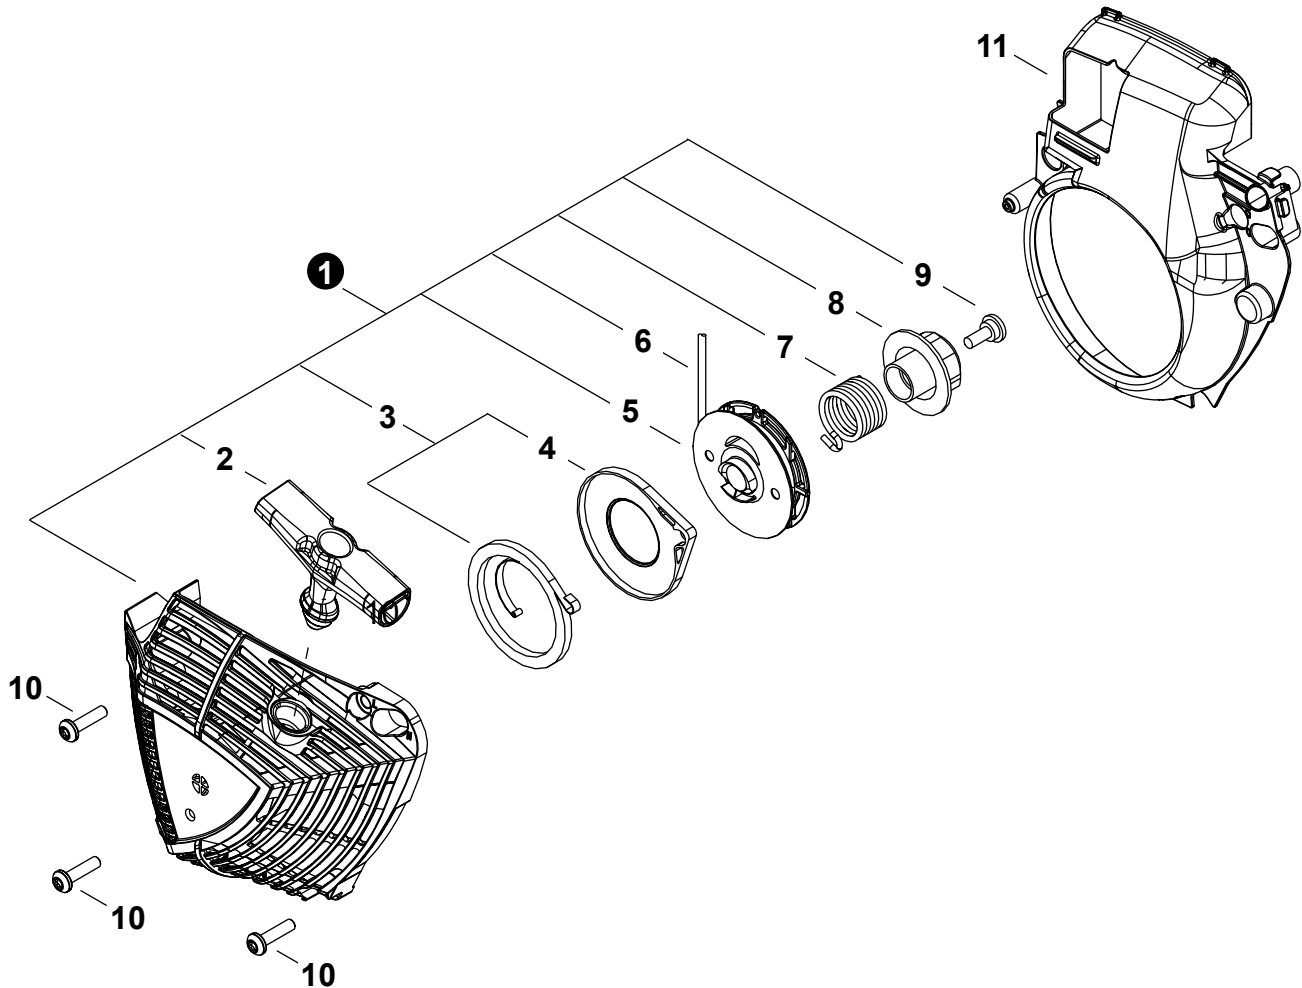

NO.	PART NUMBER	QTY.	DESCRIPTION	NOM DE LA PIÈCE
1	A051003620	1	STARTER ASSY, RECOIL	ASSEMBLAGE DU LANCEUR À RAPPEL
2	A511000300	1	+GRIP, STARTER	+POIGNÉE DU DÉMARREUR
3	P022001330	1	+SPRING KIT, RECOIL	+KIT DE RESSORT DE RAPPEL
4	P022033280	1	++SPRING CASE	++BOÎTIER DE RESSORT
5	P022055670	1	+REEL, ROPE	+BOBINE DE CORDE
6	P022050440	1	+ROPE, STARTER	+CORDE DU DÉMARREUR
7	V452001320	1	+SPRING, TORSION	+RESSORT DE TORSION
8	A507000110	1	+PAWL CATCHER	+RECEPTEUR DE CLIQUET
9	17723661830	1	+SCREW	+VIS
10	V805000010	3	BOLT, TORX 5x20	BOULON TORX 5x20
11	A172003780	1	COVER, FAN	COUVRE-VENTILATEUR