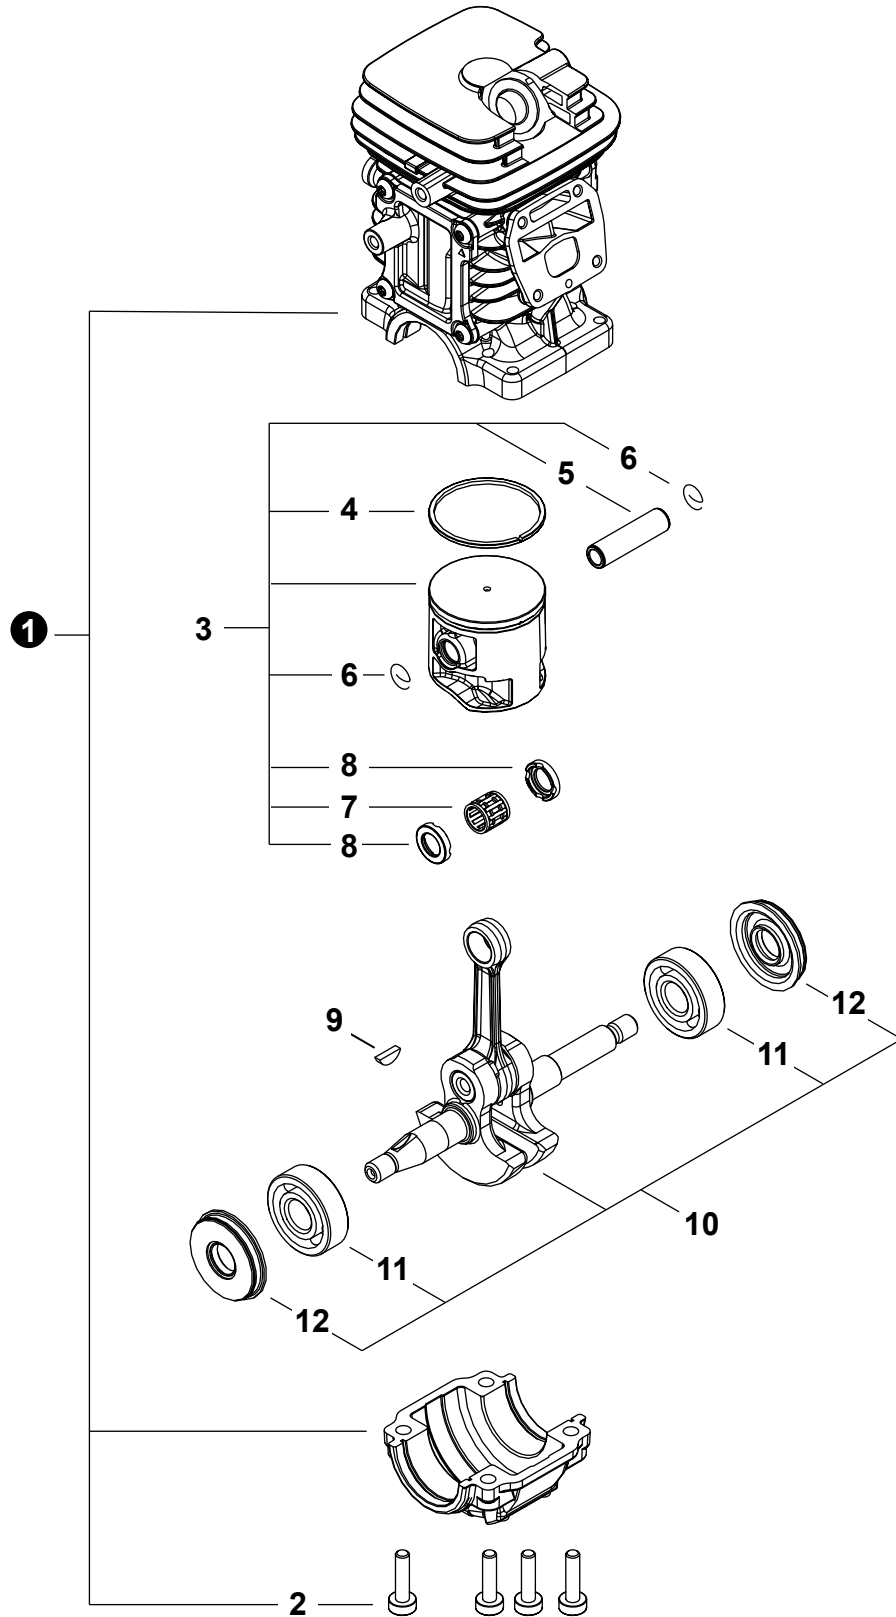

NO.	PART NUMBER	QTY.	DESCRIPTION	NOM DE LA PIÈCE
1	P100012220	1	COVER ASSY, ENGINE	COUVERCLE DE MOTEUR COMPLET
2	13033832430	1	+GROMMET	+OEILLET
3	V490001730	2	CLIP	ATTACHE

NO.	PART NUMBER	QTY.	DESCRIPTION	NOM DE LA PIÈCE
1	P100012160	1	CYLINDER ASSY	ENSEMBLE CYLINDRE
2	V805000210	4	+BOLT, TORX 5x20	+BOULON TORX 5x20
3	P100012150	1	PISTON KIT	KIT DE PISTON
4	A101000830	1	+RING, PISTON	+SEGMENT DE PISTON
5	V607000050	1	+PIN, PISTON 9	+AXE DE PISTON 9
6	10001503931	2	+RING, SNAP	+ANNEAU ÉLASTIQUE
7	10001216131	1	+BEARING, NEEDLE 9	+ROULEMENT À AIGUILLES 9
8	10001453630	2	+WASHER, THRUST	+RONDELLE DE BUTÉE
9	10014212330	1	KEY, WOODRUFF	CLAVETTE-DISQUE
10	P100012170	1	CRANKSHAFT ASSY	VILEBREQUIN COMPLET
11	9403536201	2	+BEARING, BALL 6201	+ROULEMENT À BILLES 6201
12	V505000011	2	+SEAL, OIL 12	+JOINT D'HUILE 12