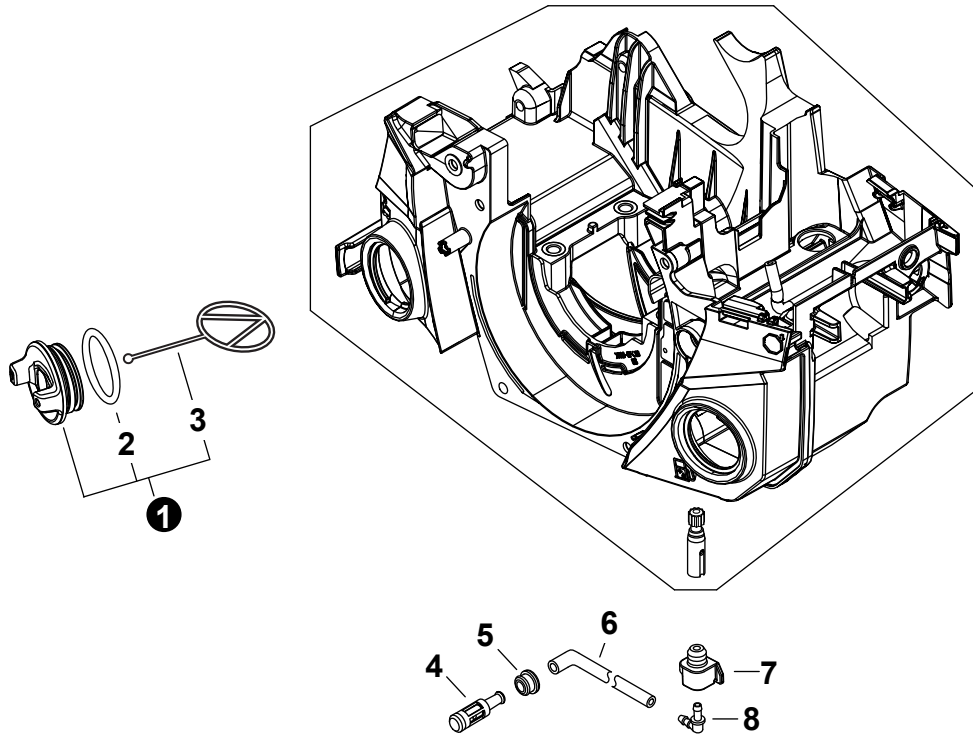

NO.	PART NUMBER	QTY.	DESCRIPTION	NOM DE LA PIÈCE
1	P021054290	1	CAP ASSY, OIL	ASSEMBLAGE DU BOUCHON DE HUILE
2	V581000600	1	+O-RING 29	+JOINT TORIQUE 29
3	A365000050	1	+CONNECTOR, CAP L= 60 MM	+CONNEXION DU BOUCHON L= 60 MM
4	P100001900	1	FILTER, OIL	FILTRE À HUILE
5	13211501462	1	GROMMET	OEILLET
6	43721030831	1	PIPE 3x6x210 BLACK	TUYAU 3x6x210 NOIR
7	V138000030	1	GROMMET, OIL	RONDELLE À HUILE
8	V186000530	1	CONNECTOR, PIPE	CONNEXION DE TUYAU