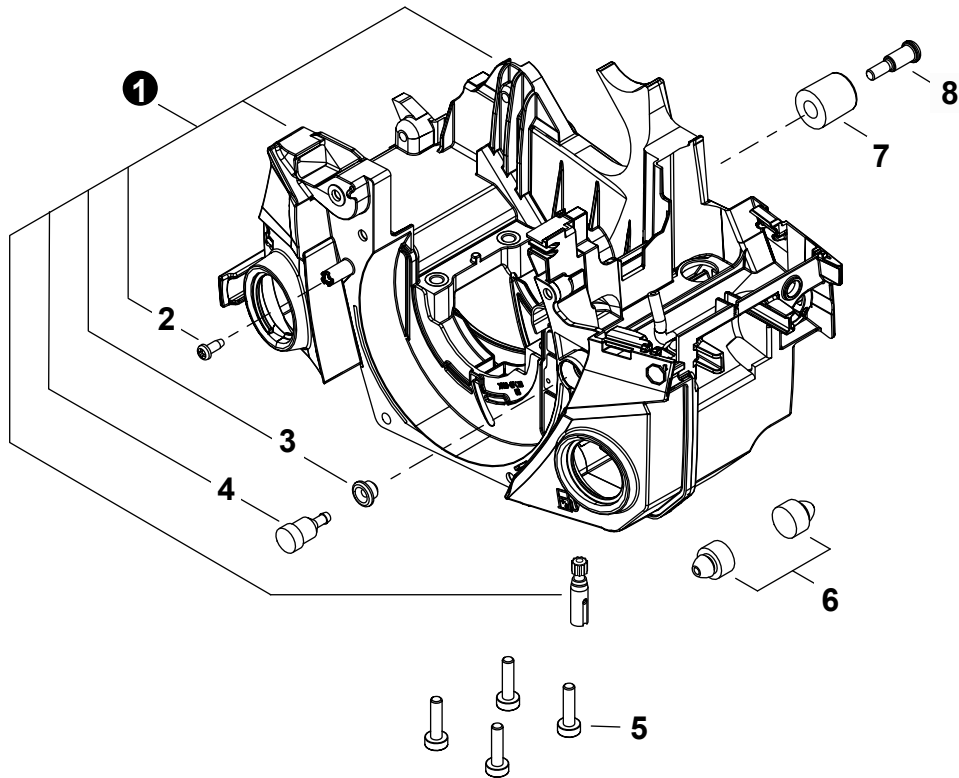

NO.	PART NUMBER	QTY.	DESCRIPTION	NOM DE LA PIÈCE
1	P021054390	1	HOUSING ASSY, ENGINE	CARTER DE MOTEUR COMPLET
2	9144904010	1	+SCREW, TAPPING 4x10	+VIS AUTOTARAUDEUSE 4x10
3	V137000001	1	+GROMMET, FUEL	+OEILLET CARBURANT
4	A356000031	1	+VENT ASSY	+ÉVENT COMPLET
5	V805000210	4	BOLT, TORX 5x20	BOULON TORX 5x20
6	V420001790	2	CUSHION	COUSSIN
7	C310000110	1	CATCHER, CHAIN	ATTRAPE-CHAÎNE
8	V203002260	1	BOLT 5x12	BOULON 5x12