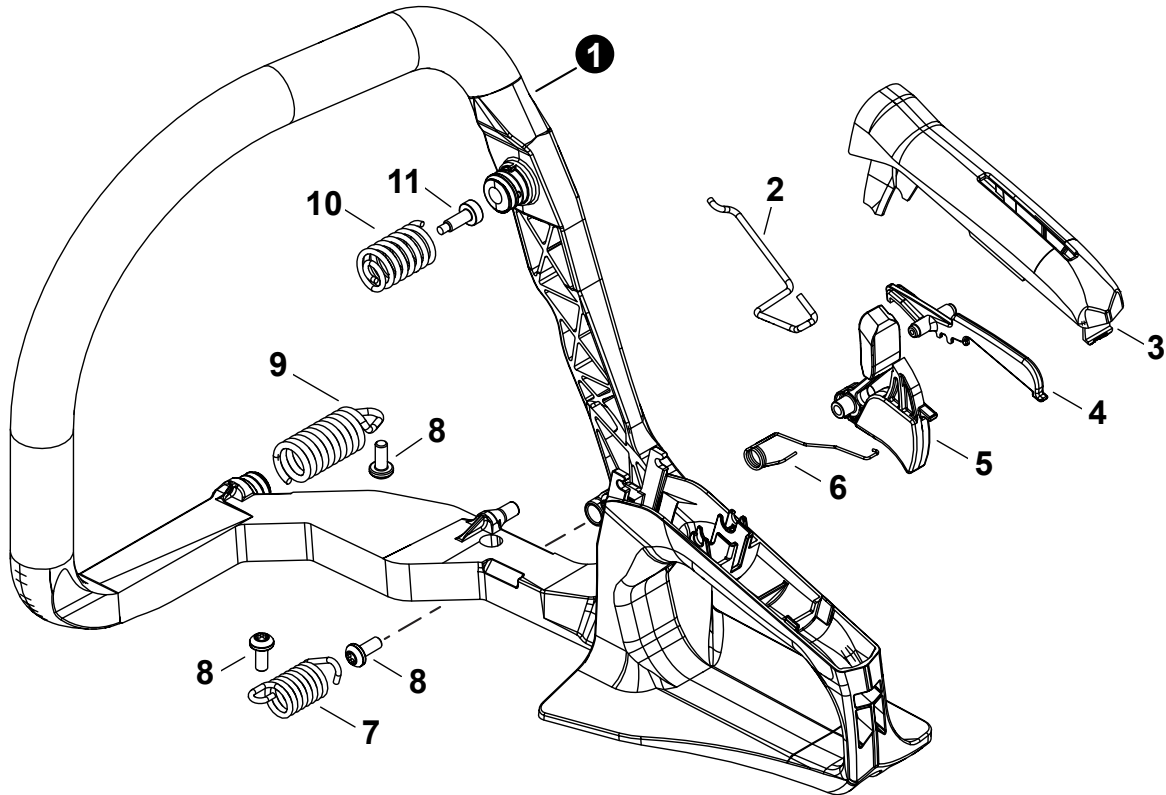

NO.	PART NUMBER	QTY.	DESCRIPTION	NOM DE LA PIÈCE
1	C410001520	1	HANDLE, FRONT & REAR	POIGNÉE AVANT ET ARRIÈRE
2	C454000620	1	ROD, THROTTLE	TIGE D'ACCÉLÉRATEUR
3	C411000320	1	COVER, HANDLE	COUVERCLE DE POIGNÉE
4	17809037930	1	LEVER, THROTTLE LOCKOUT	LEVIER GÂCHETTE DE SÉCURITÉ
5	C450001150	1	TRIGGER, THROTTLE	GÂCHETTE D'ACCÉLÉRATEUR
6	V452000260	1	SPRING, TORSION	RESSORT DE TORSION
7	V450002510	1	SPRING, COMPRESSION	RESSORT DE COMPRESSION
8	V805000240	3	BOLT, TORX 5x12	BOULON TORX 5x12
9	V450002500	1	SPRING, COMPRESSION	RESSORT DE COMPRESSION
10	V450002370	1	SPRING, COMPRESSION	RESSORT DE COMPRESSION
11	V805000390	1	BOLT, TORX 5x16	BOULON TORX 5x16