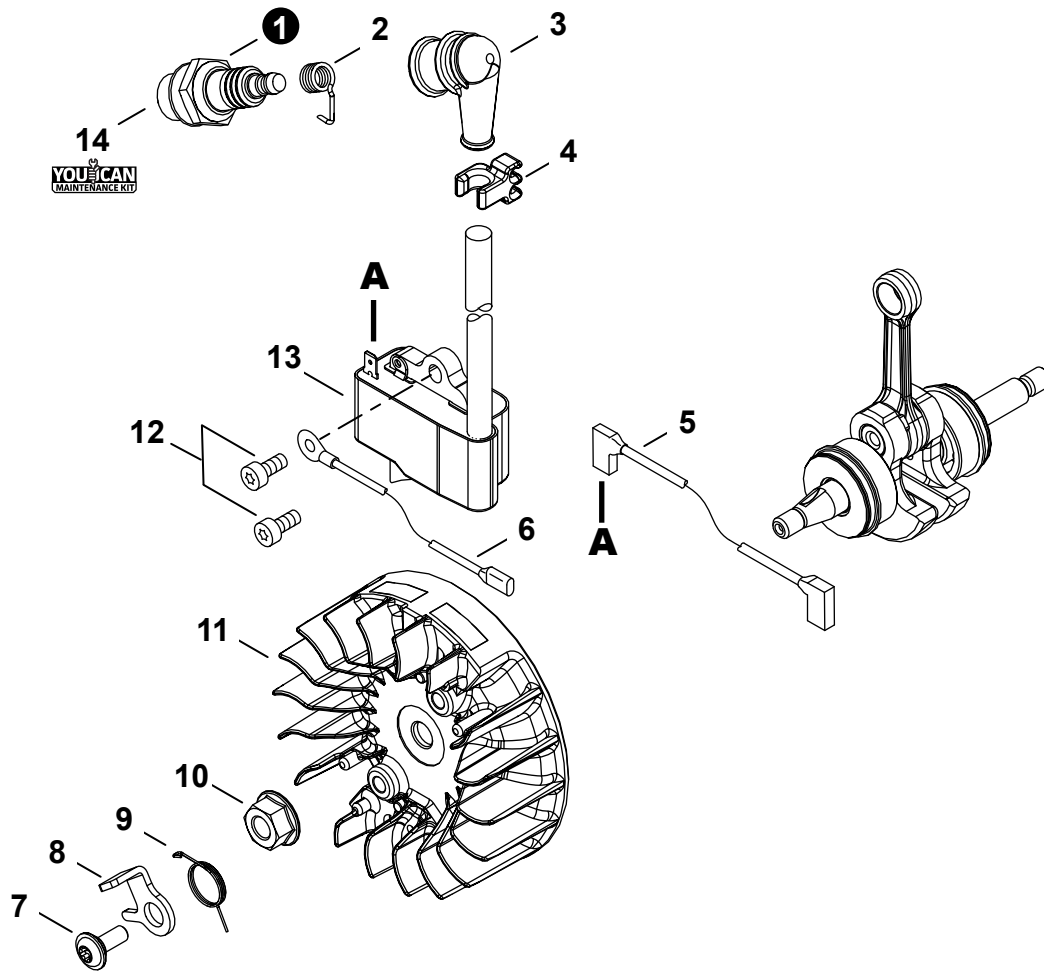

NO.	PART NUMBER	QTY.	DESCRIPTION	NOM DE LA PIÈCE
1	A425000000	1	SPARK PLUG - BPMR8Y	BOUGIE D'ALLUMAGE - BPMR8Y
2	A426000010	1	TERMINAL, SPARK PLUG	BORNE DE BOUGIE D'ALLUMAGE
3	A427000013	1	CAP, SPARK PLUG	PROTECTEUR DE BOUGIE D'ALLUMAGE
4	V490000310	1	CLIP	ATTACHE
5	V485003740	1	LEAD - IGNITION L= 160	FIL D'ALLUMAGE L= 160
6	V485003730	1	LEAD - GROUND L= 120	FIL DE TERRE L= 120
7	V203002250	2	BOLT 5x11	BOULON 5x11
8	A514000020	2	PAWL	CLIQUET
9	17723435430	2	SPRING, TORSION	RESSORT DE TORSION
10	90051500008	1	NUT, FLANGE M8	ÉCROU
11	A409001460	1	FLYWHEEL	VOLANT
12	V805000250	2	BOLT, TORX 5x16	BOULON TORX 5x16
13	A411002060	1	COIL, IGNITION	BOBINE D'ALLUMAGE
14	90252Y	1	TUNE-UP KIT - YOU CAN™	TROUSSE DE MISE AU POINT - YOU CAN™