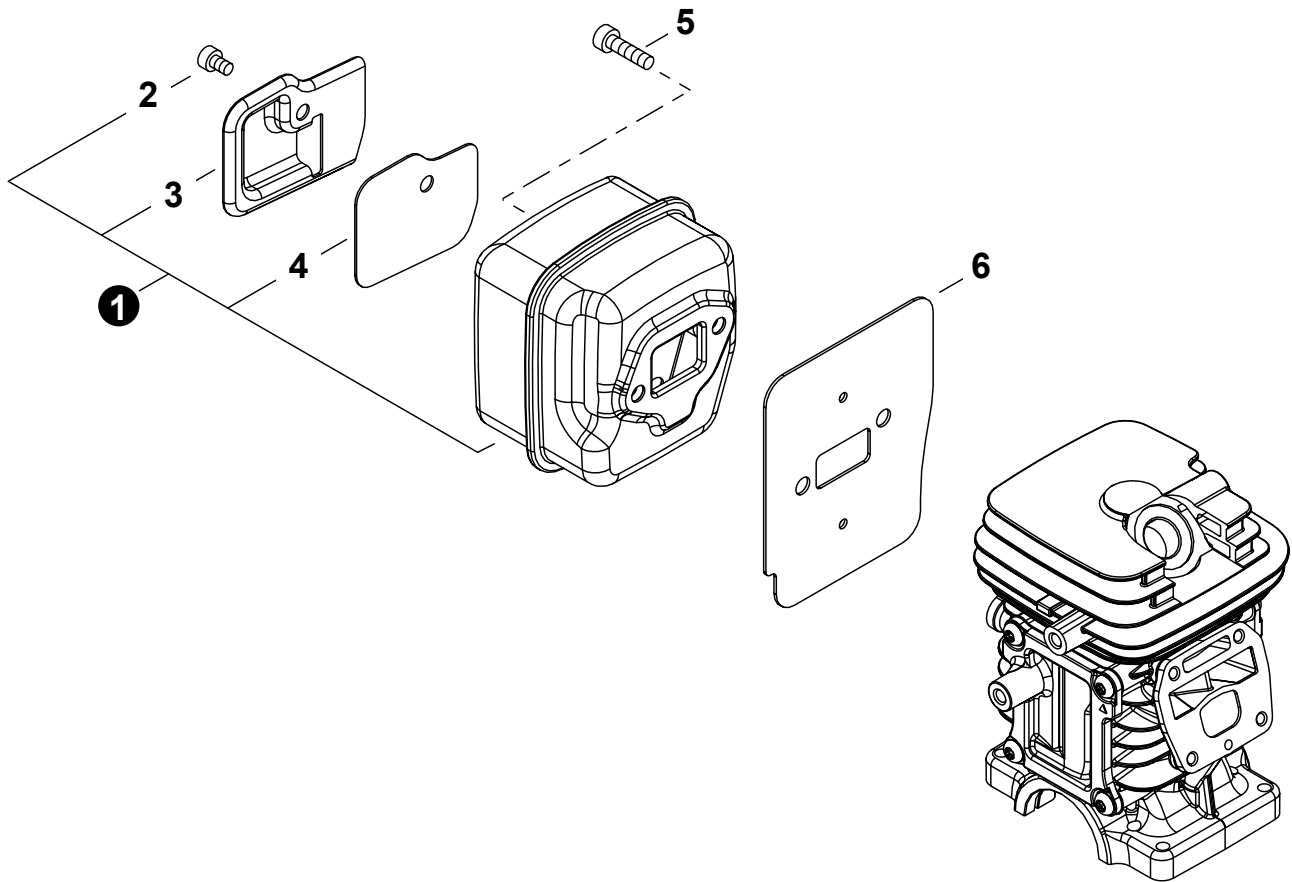

NO.	PART NUMBER	QTY.	DESCRIPTION	NOM DE LA PIÈCE
1	P100012190	1	MUFFLER ASSY	ASSEMBLAGE SILENCIEUX
2	V805000120	1	+BOLT, TORX 5x8	+BOULON TORX 5x8
3	A313002110	1	+GUIDE, EXHAUST	+GUIDE D'ÉCHAPPEMENT
4	A310000570	1	+SCREEN, SPARK ARRESTER	+PARE-ÉTINCELLES
5	V805000250	2	BOLT, TORX 5x16	BOULON TORX 5x16
6	V104002591	1	GASKET, EXHAUST	JOINT D'ÉCHAPPEMENT