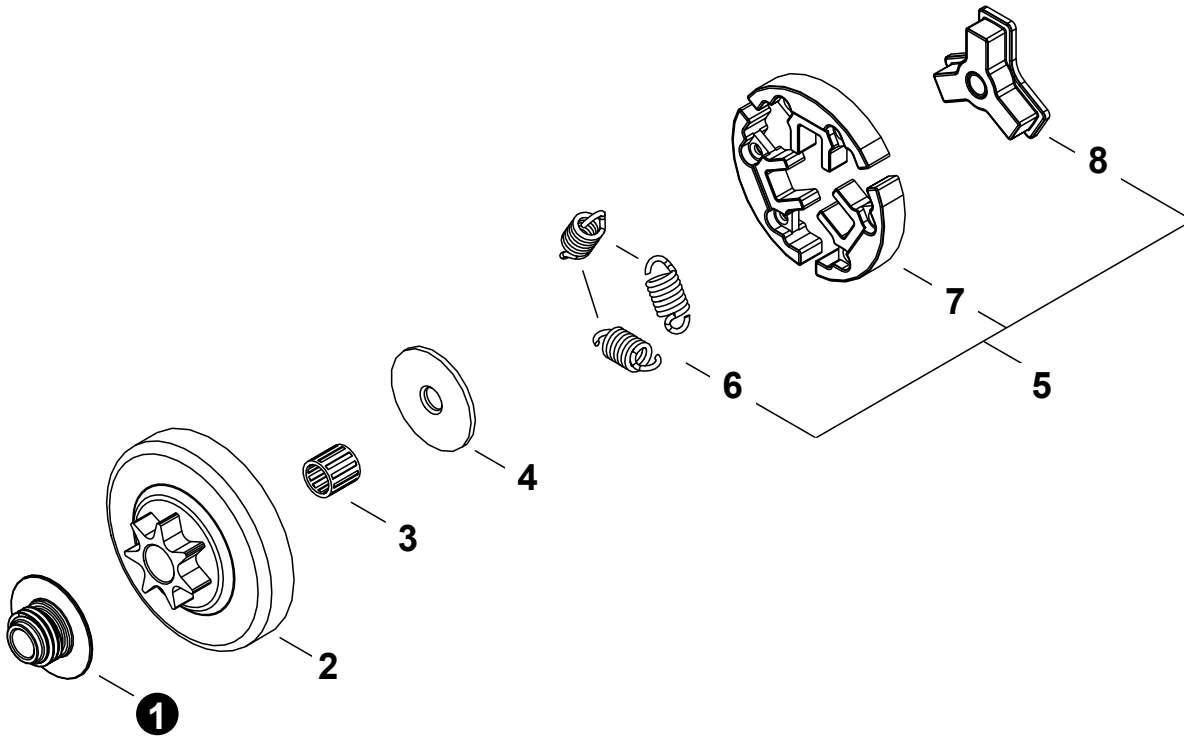

NO.	PART NUMBER	QTY.	DESCRIPTION	NOM DE LA PIÈCE
1	P021054400	1	FUEL PIPE ASSY	ASSEMBLAGE TUYAU ESSENCE
2	V471005860	1	+PIPE, FUEL 3x5x65 BLACK	+TUYAU DE CARBURANT 3x5x65 NOIR
3	13211544331	1	+GROMMET, FUEL	+OEILLET CARBURANT
4	V186000510	1	+CONNECTOR, PIPE	+CONNEXION DE TUYAU
5	V471003881	1	+PIPE, FUEL 3x5x144 BLACK	+TUYAU DE CARBURANT 3x5x144 NOIR
6	V490001240	1	+CLIP 6	+ATTACHE 6
7	A369000470	1	+FILTER, FUEL	+FILTRE À CARBURANT
8	V471005870	1	+PIPE, FUEL 2.4x5x70	+TUYAU DE CARBURANT 2.4x5x70
9	A035000040	1	BULB, PURGE	POIRE DE PURGE
10	V471001321	1	PIPE, FUEL 2.4x5x90 BLACK	TUYAU DE CARBURANT 2.4x5x90 NOIR
11	P100004891	1	CAP ASSY, FUEL	ASSEMBLAGE DU BOUCHON DE CARBURANT
12	A365000050	1	+CONNECTOR, CAP L= 60 MM	+CONNEXION DU BOUCHON L= 60 MM
13	V581000600	1	+O-RING 29	+JOINT TORIQUE 29
14	90252Y	1	TUNE-UP KIT - YOUCAN™	TROUSSE DE MISE AU POINT - YOUCAN™

NO.	PART NUMBER	QTY.	DESCRIPTION	NOM DE LA PIÈCE
1	P021054290	1	CAP ASSY, OIL	ASSEMBLAGE DU BOUCHON DE HUILE
2	V581000600	1	+O-RING 29	+JOINT TORIQUE 29
3	A365000050	1	+CONNECTOR, CAP L= 60 MM	+CONNEXION DU BOUCHON L= 60 MM
4	P100001900	1	FILTER, OIL	FILTRE À HUILE
5	13211501462	1	GROMMET	OEILLET
6	43721030831	1	PIPE 3x6x210 BLACK	TUYAU 3x6x210 NOIR
7	V138000030	1	GROMMET, OIL	RONDELLE À HUILE
8	V186000530	1	CONNECTOR, PIPE	CONNEXION DE TUYAU

NO.	PART NUMBER	QTY.	DESCRIPTION	NOM DE LA PIÈCE
1	V652000320	1	GEAR, WORM	ENGRENAGE À VIS SANS FIN
2	A556000401	1	DRUM, CLUTCH	TAMBOUR D'EMBRAYAGE
3	V555000170	1	BEARING, NEEDLE 10	ROULEMENT À AIGUILLES 10
4	17501939430	1	PLATE, CLUTCH	PLAQUE D'EMBRAYAGE
5	A056000840	1	CLUTCH ASSY	BLOC D'EMBRAYAGE
6	V451000500	3	+SPRING, TENSION	+RESSORT DE TENSION
7	P021007051	1	+CLUTCH SHOE SET (3PCS)	+ENSEMBLE SABOT, EMBRAYAGE (3 JEU)
8	A552000470	1	+HUB, CLUTCH	+MOYEU D'EMBRAYAGE