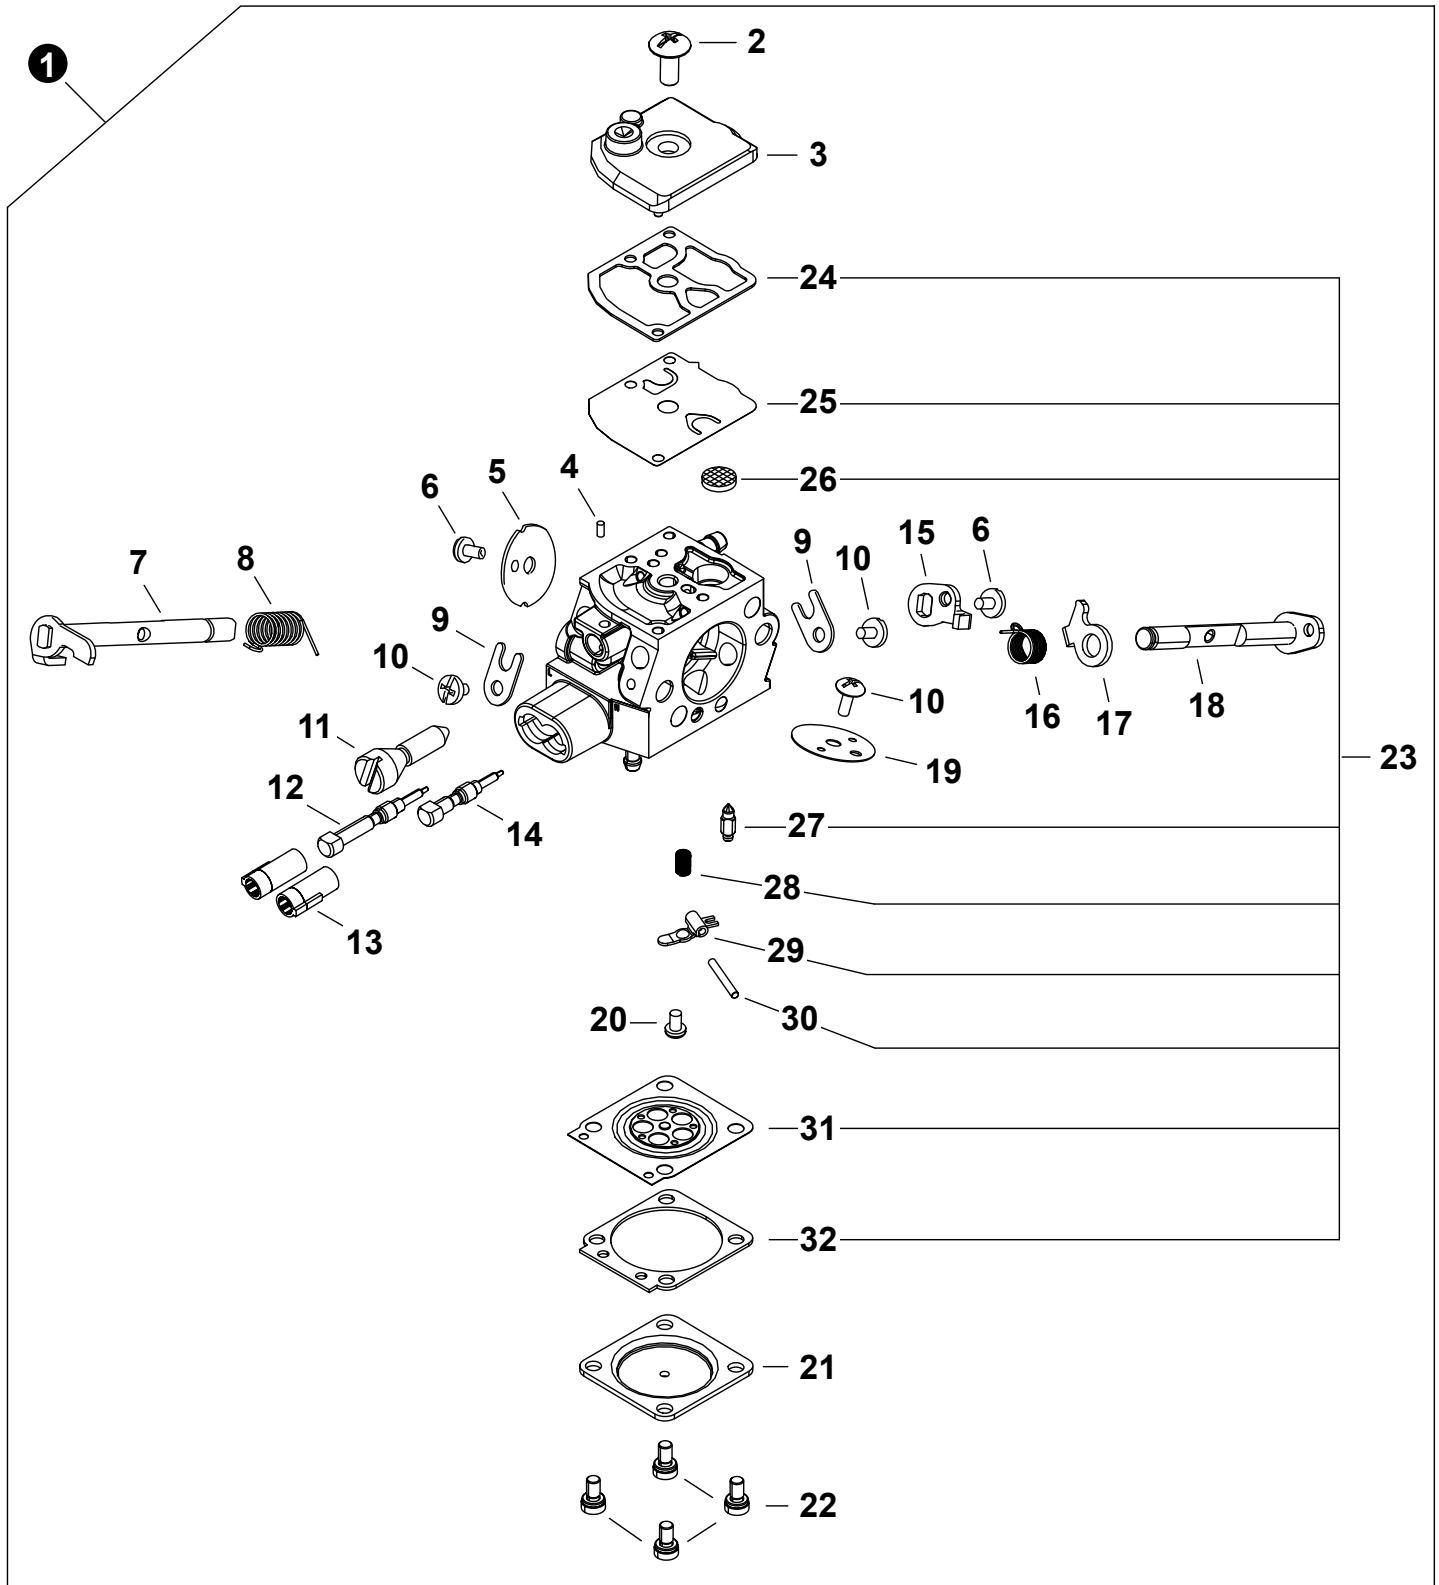

NO.	PART NUMBER	QTY.	DESCRIPTION	NOM DE LA PIÈCE
1	P100012220	1	COVER ASSY, ENGINE	COUVERCLE DE MOTEUR COMPLET
2	13033832430	1	+GROMMET	+OEILLET
3	V490001730	2	CLIP	ATTACHE

NO.	PART NUMBER	QTY.	DESCRIPTION	NOM DE LA PIÈCE
1	P100012160	1	CYLINDER ASSY	ENSEMBLE CYLINDRE
2	V805000210	4	+BOLT, TORX 5x20	+BOULON TORX 5x20
3	P100012150	1	PISTON KIT	KIT DE PISTON
4	A101000830	1	+RING, PISTON	+SEGMENT DE PISTON
5	V607000050	1	+PIN, PISTON 9	+AXE DE PISTON 9
6	10001503931	2	+RING, SNAP	+ANNEAU ÉLASTIQUE
7	10001216131	1	+BEARING, NEEDLE 9	+ROULEMENT À AIGUILLES 9
8	10001453630	2	+WASHER, THRUST	+RONDELLE DE BUTÉE
9	10014212330	1	KEY, WOODRUFF	CLAVETTE-DISQUE
10	P100012170	1	CRANKSHAFT ASSY	VILEBREQUIN COMPLET
11	9403536201	2	+BEARING, BALL 6201	+ROULEMENT À BILLES 6201
12	V505000011	2	+SEAL, OIL 12	+JOINT D'HUILE 12